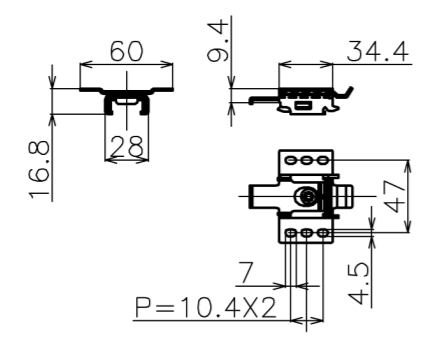

符号	日付	変更履歴	担当	確認	承認

リモコン受光部 S=1/5

リモコン 3ch

リモコン送信機 S=1/5

- 材質 (ケース部) アルミ製
- 定格電圧 AC 100V 50/60Hz
- 消費電力 モーター回転時: 4.8W、待機時: 0.3W

マウントブラケット: 全種類とも3個

製品の仕様及びデザインは予告なく変更する場合があります。

マウントブラケット S=1/5

Date	13/03/18	尺度	1/5 1/10	単位	mm	機種名	XDR (シネスコ電動スクリーン)
品名	製品寸法図						
品番							

株式会社 **Theaterhouse**

品番	サイズ 16:9(インチ)	深さ 2.35:1	全幅 W(mm)	スクリーン幅 SW(mm)	映写サイズ WW(mm)	スクリーン高さ SH(mm)	映写高さ WH(mm)	全高さ H(mm)	重量 kg
BXR1771WHM	80	0	1896	1771	1771	2011	996	(max)2131	10.0
BXR1992WHM	90	0	2117	1992	1992	2027	1121	(max)2147	11.0
BXR2214WHM	100	0	2339	2214	2214	2041	1245	(max)2161	12.0
BXR2435WHM	110	0	2560	2435	2435	2057	1370	(max)2177	15.0
BXR2657WHM	120	0	2782	2657	2657	2073	1497	(max)2193	17.0
BXR2879WHM	130	0	3004	2879	2879	2247	1619	(max)2407	19.0
BXR3100WHM	140	0	3225	3100	3100	2262	1744	(max)2422	20.0
BXR3322WHM	150	0	3447	3322	3322	2578	1869	(max)2438	21.0
BXR1771WEM	80	0	1896	1771	1771	2011	996	2131	10.0
BXR1992WEM	90	0	2117	1992	1992	2027	1121	2147	11.0
BXR2214WEM	100	0	2339	2214	2214	2041	1245	2161	12.0
BXR2435WEM	110	0	2560	2435	2435	2057	1370	2177	15.0
BXR2657WEM	120	0	2782	2657	2657	2073	1497	2193	17.0
BXR2879WEM	130	0	3004	2879	2879	2247	1619	2407	19.0
BXR3100WEM	140	0	3225	3100	3100	2262	1744	2422	20.0
BXR3322WEM	150	0	3447	3322	3322	2578	1869	2438	21.0