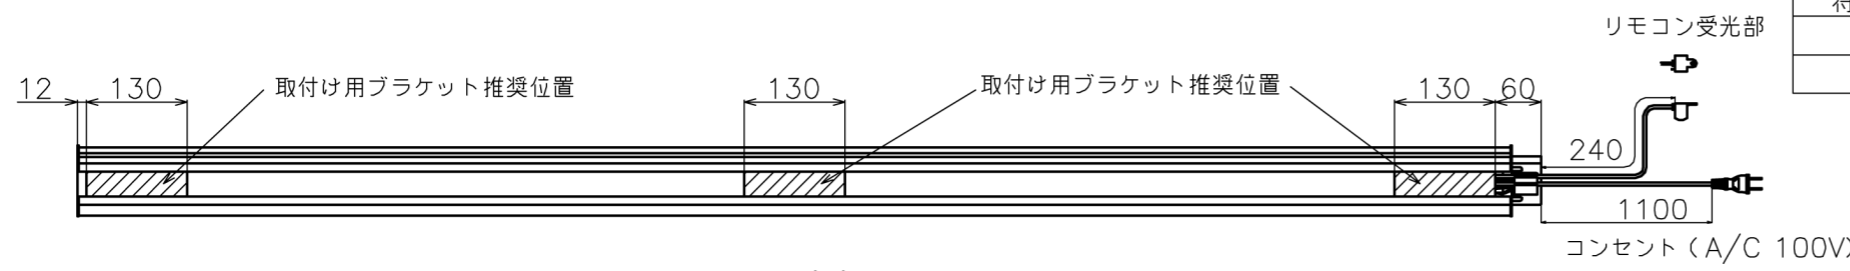

符号	日付	変更履歴	担当	確認	承認

リモコン受光部 S=1/5

リモコン送信機 S=1/5

- 材質 (ケース部) アルミ製
- 定格電圧 AC 100V 50/60Hz
- 消費電力 モーター回転時: 4.8W、待機時: 0.3W

マウントブラケット: 全種類とも3個

製品の仕様及びデザインは予告なく変更する場合があります。

マウントブラケット S=1/5

Date	13/03/18	尺度	1/5 1/10	単位	mm	機種名	XDR (シネスコ電動スクリーン)
品名	製品寸法図						
品番							

株式会社
Theaterhouse

品番	サイズ 16:9(インチ)	深さ 2.35:1	全幅 W(mm)	スクリーン幅 SW(mm)	映写サイズ WW(mm)	スクリーン高さ SH(mm)	映写高さ WH(mm)	全高さ H(mm)	重量 kg
BXR1771WHM	80	0	1896	1771	1771	2011	996	(max)2131	10.0
BXR1992WHM	90	0	2117	1992	1992	2027	1121	(max)2147	11.0
BXR2214WHM	100	0	2339	2214	2214	2041	1245	(max)2161	12.0
BXR2435WHM	110	0	2560	2435	2435	2057	1370	(max)2177	15.0
BXR2657WHM	120	0	2782	2657	2657	2073	1497	(max)2193	17.0
BXR2879WHM	130	0	3004	2879	2879	2247	1619	(max)2407	19.0
BXR3100WHM	140	0	3225	3100	3100	2262	1744	(max)2422	20.0
BXR3322WHM	150	0	3447	3322	3322	2578	1869	(max)2438	21.0
BXR1771WEM	80	0	1896	1771	1771	2011	996	2131	10.0
BXR1992WEM	90	0	2117	1992	1992	2027	1121	2147	11.0
BXR2214WEM	100	0	2339	2214	2214	2041	1245	2161	12.0
BXR2435WEM	110	0	2560	2435	2435	2057	1370	2177	15.0
BXR2657WEM	120	0	2782	2657	2657	2073	1497	2193	17.0
BXR2879WEM	130	0	3004	2879	2879	2247	1619	2407	19.0
BXR3100WEM	140	0	3225	3100	3100	2262	1744	2422	20.0
BXR3322WEM	150	0	3447	3322	3322	2578	1869	2438	21.0