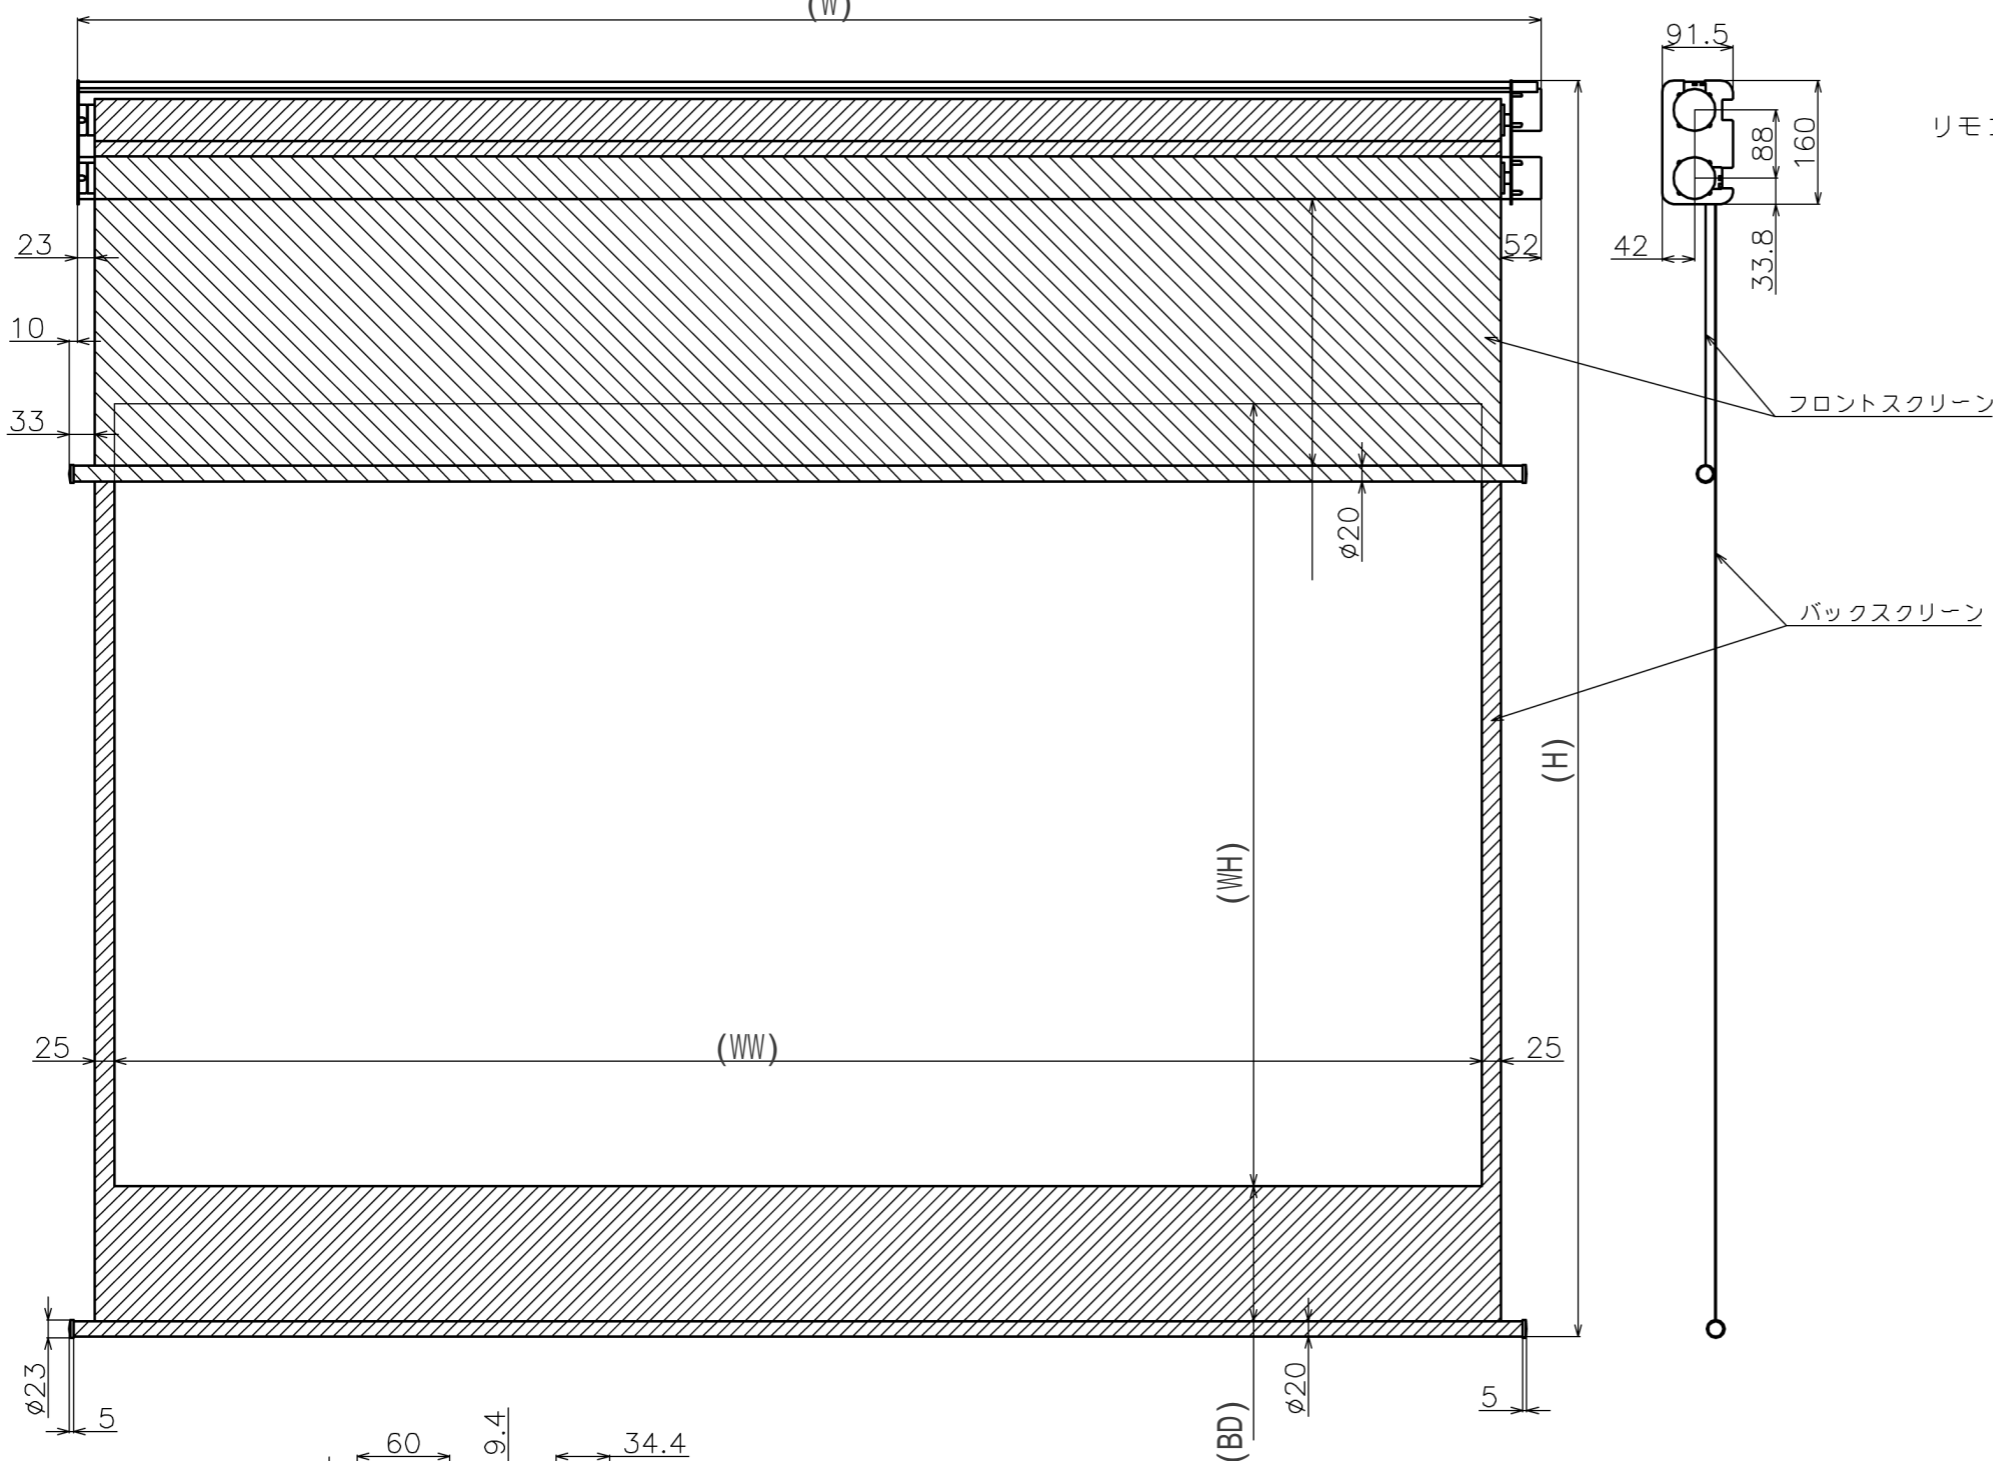

符号	日付	変更履歴	担当	確認	承認

リモコン受光部 S=1/5

リモコン 3ch

リモコン送信機 S=1/5

- 材質 (ケース部) アルミ製
- 定格電圧 AC 100V 50/60Hz
- 消費電力 モーター回転時: 4.8W、待機時: 0.3W

マウントブラケット: 全種類とも3個

製品の仕様及びデザインは予告なく変更する場合があります。

マウントブラケット S=1/5

Date	13/03/18	尺度	1/5 1/10	単位	mm	機種名	XDR (シネスコ電動スクリーン)
品名	製品寸法図						
品番							

株式会社 **Theaterhouse**

品番	サイズ 16:9(インチ)	深さ 2.35:1	全幅 W(mm)	スクリーン幅 SW(mm)	映写サイズ WW(mm)	スクリーン高さ SH(mm)	映写高さ WH(mm)	全高さ H(mm)	重量 kg
BXR1771WHM	80	0	1896	1771	1771	2011	996	(max)2131	10.0
BXR1992WHM	90	0	2117	1992	1992	2027	1121	(max)2147	11.0
BXR2214WHM	100	0	2339	2214	2214	2041	1245	(max)2161	12.0
BXR2435WHM	110	0	2560	2435	2435	2057	1370	(max)2177	15.0
BXR2657WHM	120	0	2782	2657	2657	2073	1497	(max)2193	17.0
BXR2879WHM	130	0	3004	2879	2879	2247	1619	(max)2407	19.0
BXR3100WHM	140	0	3225	3100	3100	2262	1744	(max)2422	20.0
BXR3322WHM	150	0	3447	3322	3322	2578	1869	(max)2438	21.0
BXR1771WEM	80	0	1896	1771	1771	2011	996	2131	10.0
BXR1992WEM	90	0	2117	1992	1992	2027	1121	2147	11.0
BXR2214WEM	100	0	2339	2214	2214	2041	1245	2161	12.0
BXR2435WEM	110	0	2560	2435	2435	2057	1370	2177	15.0
BXR2657WEM	120	0	2782	2657	2657	2073	1497	2193	17.0
BXR2879WEM	130	0	3004	2879	2879	2247	1619	2407	19.0
BXR3100WEM	140	0	3225	3100	3100	2262	1744	2422	20.0
BXR3322WEM	150	0	3447	3322	3322	2578	1869	2438	21.0