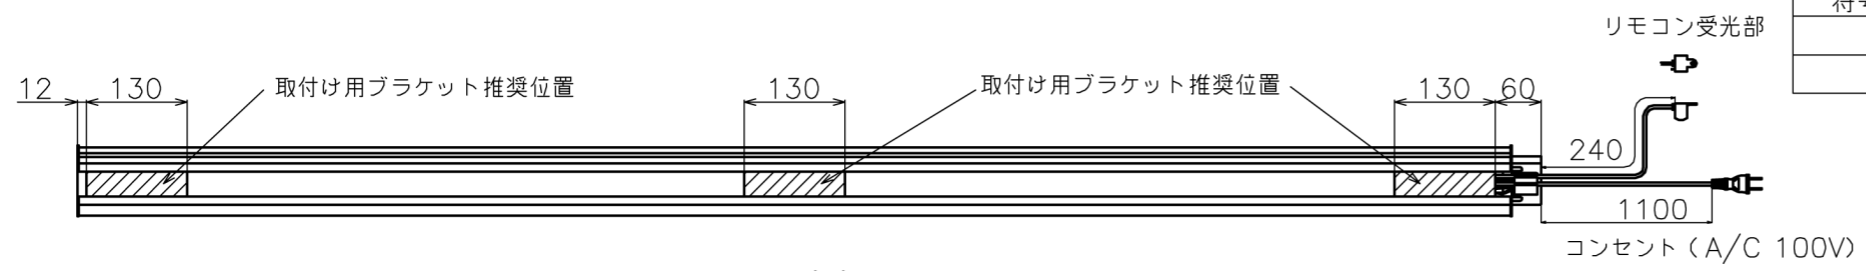

符号	日付	変更履歴	担当	確認	承認

リモコン受光部 S=1/5

リモコン 3ch

リモコン送信機 S=1/5

- 材質 (ケース部) アルミ製
- 定格電圧 AC 100V 50/60Hz
- 消費電力 モーター回転時: 4.8W、待機時: 0.3W

マウントブラケット: 全種類とも3個

製品の仕様及びデザインは予告なく変更する場合があります。

マウントブラケット S=1/5

Date	13/03/18	尺度	1/5 1/10	単位	mm	機種名	XDR (シネスコ電動スクリーン)
品名	製品寸法図						
品番							

株式会社 **Theaterhouse**

品番	サイズ 16:9(インチ)	深さ 2.35:1	全幅 W(mm)	スクリーン幅 SW(mm)	映写サイズ WW(mm)	スクリーン高さ SH(mm)	映写高さ WH(mm)	全高さ H(mm)	重量 kg
BXR1771WHM	80	0	1896	1771	1771	2011	996	(max)2131	10.0
BXR1992WHM	90	0	2117	1992	1992	2027	1121	(max)2147	11.0
BXR2214WHM	100	0	2339	2214	2214	2041	1245	(max)2161	12.0
BXR2435WHM	110	0	2560	2435	2435	2057	1370	(max)2177	15.0
BXR2657WHM	120	0	2782	2657	2657	2073	1497	(max)2193	17.0
BXR2879WHM	130	0	3004	2879	2879	2247	1619	(max)2407	19.0
BXR3100WHM	140	0	3225	3100	3100	2262	1744	(max)2422	20.0
BXR3322WHM	150	0	3447	3322	3322	2578	1869	(max)2438	21.0
BXR1771WEM	80	0	1896	1771	1771	2011	996	2131	10.0
BXR1992WEM	90	0	2117	1992	1992	2027	1121	2147	11.0
BXR2214WEM	100	0	2339	2214	2214	2041	1245	2161	12.0
BXR2435WEM	110	0	2560	2435	2435	2057	1370	2177	15.0
BXR2657WEM	120	0	2782	2657	2657	2073	1497	2193	17.0
BXR2879WEM	130	0	3004	2879	2879	2247	1619	2407	19.0
BXR3100WEM	140	0	3225	3100	3100	2262	1744	2422	20.0
BXR3322WEM	150	0	3447	3322	3322	2578	1869	2438	21.0