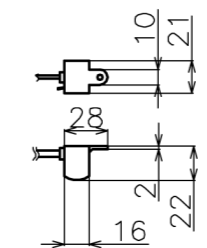

符号	日付	変更履歴	担当	確認	承認

リモコン受光部 S=1/5

リモコン 3ch

リモコン送信機 S=1/5

- 材質 (ケース部) アルミ製
- 定格電圧 AC 100V 50/60Hz
- 消費電力 モーター回転時: 4.8W、待機時: 0.3W

マウントブラケット: 全種類とも3個

製品の仕様及びデザインは予告なく変更する場合があります。

マウントブラケット S=1/5

Date	13/03/18	尺度	1/5 1/10	単位	mm	機種名	XDR (シネスコ電動スクリーン)
品名	製品寸法図						
品番							

株式会社 **Theaterhouse**

品番	サイズ 16:9(インチ)	深さ 2.35:1	全幅 W(mm)	スクリーン幅 SW(mm)	映写サイズ WW(mm)	スクリーン高さ SH(mm)	映写高さ WH(mm)	全高さ H(mm)	重量 kg
BXR1771WHM	80	0	1896	1771	1771	2011	996	(max)2131	10.0
BXR1992WHM	90	0	2117	1992	1992	2027	1121	(max)2147	11.0
BXR2214WHM	100	0	2339	2214	2214	2041	1245	(max)2161	12.0
BXR2435WHM	110	0	2560	2435	2435	2057	1370	(max)2177	15.0
BXR2657WHM	120	0	2782	2657	2657	2073	1497	(max)2193	17.0
BXR2879WHM	130	0	3004	2879	2879	2247	1619	(max)2407	19.0
BXR3100WHM	140	0	3225	3100	3100	2262	1744	(max)2422	20.0
BXR3322WHM	150	0	3447	3322	3322	2578	1869	(max)2438	21.0
BXR1771WEM	80	0	1896	1771	1771	2011	996	2131	10.0
BXR1992WEM	90	0	2117	1992	1992	2027	1121	2147	11.0
BXR2214WEM	100	0	2339	2214	2214	2041	1245	2161	12.0
BXR2435WEM	110	0	2560	2435	2435	2057	1370	2177	15.0
BXR2657WEM	120	0	2782	2657	2657	2073	1497	2193	17.0
BXR2879WEM	130	0	3004	2879	2879	2247	1619	2407	19.0
BXR3100WEM	140	0	3225	3100	3100	2262	1744	2422	20.0
BXR3322WEM	150	0	3447	3322	3322	2578	1869	2438	21.0