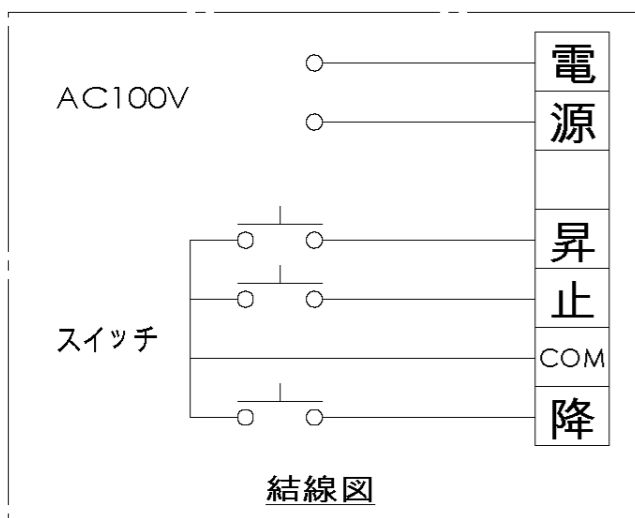

符号	日付	変更明細	担当	確認	承認
△1					
△2					

Date	尺度	単位	機種名
2024/09/04	1/5	mm	
株式会社			品名
Theaterhouse			品番

機種名	
品名	
品番	

16:9

品番	サイズ 16:9(インチ)	全幅 W(mm)	スクリーン幅 SW(mm)	映写サイズ WW(mm)	スクリーン高さ SH(mm)	映写高さ WH(mm)	全高さ H(mm)	重量 kg
WCK2220FEH-H3000	100	2418	2220	2220	2865	2865	3000	15.5
WCK2220FEH	100	2418	2220	2220	1920	1920	2055	14.6
WCK2440FEH-H3000	110	2638	2440	2440	2865	2865	3000	16.7
WCK2440FEH	110	2638	2440	2440	1920	1920	2055	15.7
WCK2660FEH-H3000	120	2858	2660	2660	2865	2865	3000	17.8
WCK2660FEH	120	2858	2660	2660	1920	1920	2055	16.7
WCK2880FEH-H4000	130	3078	2880	2880	3865	3865	4000	20.3
WCK2880FEH	130	3078	2880	2880	1920	1920	2055	17.8
WCK3100FEH	140	3298	3100	3100	1920	1920	2055	18.9
WCK3100FEH-H4000	140	3298	3100	3100	3865	3865	4000	21.6
WCK3330FEH	150	3528	3330	3330	1920	1920	2055	20.1
WCK3330FEH-H4000	150	3528	3330	3330	3865	3865	4000	22.9
WCK3550FEH-H4000	160	3748	3550	3550	3865	3865	4000	24.2
WCK3770FEH-H4000	170	3968	3770	3770	3865	3865	4000	25.5
WCK3990FEH-H4000	180	4188	3990	3990	3865	3865	4000	26.7

16:10

品番	サイズ 16:10(インチ)	全幅 W(mm)	スクリーン幅 SW(mm)	映写サイズ WW(mm)	スクリーン高さ SH(mm)	映写高さ WH(mm)	全高さ H(mm)	重量 kg
WCK2154FEH	100	2352	2154	2154	1920	1920	2055	14.2
WCK2369FEH	110	2567	2369	2369	1920	1920	2055	15.3
WCK2585FEH	120	2783	2585	2585	1920	1920	2055	16.4
WCK2800FEH	130	2998	2800	2800	1920	1920	2055	17.4
WCK3015FEH	140	3213	3015	3015	1920	1920	2055	18.5
WCK3231FEH-H2500	150	3429	3231	3231	2365	2365	2500	20.2
WCK3446FEH-H2500	160	3644	3446	3446	2365	2365	2500	21.3
WCK3662FEH-H4000	170	3860	3662	3662	3865	3865	4000	24.8
WCK3877FEH-H4000	180	4075	3877	3877	3865	3865	4000	26.1
WCK4092FEH-H4000	190	4290	4092	4092	3865	3865	4000	27.3

4:3

品番	サイズ 4:3(インチ)	全幅 W(mm)	スクリーン幅 SW(mm)	映写サイズ WW(mm)	スクリーン高さ SH(mm)	映写高さ WH(mm)	全高さ H(mm)	重量 kg
WCK3455FEH-H3000	170	3653	3455	3455	2865	2865	3000	22.1
WCK3659FEH-H4000	180	3857	3659	3659	3865	3865	4000	24.8
WCK3862FEH-H4000	190	4060	3862	3862	3865	3865	4000	26.0
WCK4065FEH-H4000	200	4263	4065	4065	3865	3865	4000	27.2