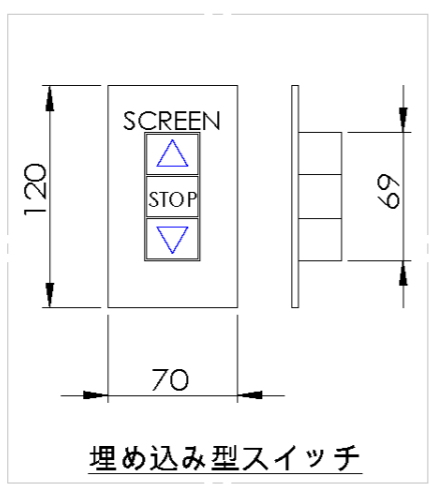

符号	日付	変更明細	担当	確認	承認
△1					
△2					

Date	尺度	単位	機種名
2024/09/04	1/5	mm	
株式会社			品名
Theaterhouse			品番

機種名	
品名	
品番	

16:9

品番	サイズ 16:9(インチ)	全幅 W(mm)	スクリーン幅 SW(mm)	映写サイズ WW(mm)	スクリーン高さ SH(mm)	映写高さ WH(mm)	全高さ H(mm)	重量 kg
WCK2220FEH-H3000	100	2418	2220	2220	2865	2865	3000	15.5
WCK2220FEH	100	2418	2220	2220	1920	1920	2055	14.6
WCK2440FEH-H3000	110	2638	2440	2440	2865	2865	3000	16.7
WCK2440FEH	110	2638	2440	2440	1920	1920	2055	15.7
WCK2660FEH-H3000	120	2858	2660	2660	2865	2865	3000	17.8
WCK2660FEH	120	2858	2660	2660	1920	1920	2055	16.7
WCK2880FEH-H4000	130	3078	2880	2880	3865	3865	4000	20.3
WCK2880FEH	130	3078	2880	2880	1920	1920	2055	17.8
WCK3100FEH	140	3298	3100	3100	1920	1920	2055	18.9
WCK3100FEH-H4000	140	3298	3100	3100	3865	3865	4000	21.6
WCK3330FEH	150	3528	3330	3330	1920	1920	2055	20.1
WCK3330FEH-H4000	150	3528	3330	3330	3865	3865	4000	22.9
WCK3550FEH-H4000	160	3748	3550	3550	3865	3865	4000	24.2
WCK3770FEH-H4000	170	3968	3770	3770	3865	3865	4000	25.5
WCK3990FEH-H4000	180	4188	3990	3990	3865	3865	4000	26.7

16:10

品番	サイズ 16:10(インチ)	全幅 W(mm)	スクリーン幅 SW(mm)	映写サイズ WW(mm)	スクリーン高さ SH(mm)	映写高さ WH(mm)	全高さ H(mm)	重量 kg
WCK2154FEH	100	2352	2154	2154	1920	1920	2055	14.2
WCK2369FEH	110	2567	2369	2369	1920	1920	2055	15.3
WCK2585FEH	120	2783	2585	2585	1920	1920	2055	16.4
WCK2800FEH	130	2998	2800	2800	1920	1920	2055	17.4
WCK3015FEH	140	3213	3015	3015	1920	1920	2055	18.5
WCK3231FEH-H2500	150	3429	3231	3231	2365	2365	2500	20.2
WCK3446FEH-H2500	160	3644	3446	3446	2365	2365	2500	21.3
WCK3662FEH-H4000	170	3860	3662	3662	3865	3865	4000	24.8
WCK3877FEH-H4000	180	4075	3877	3877	3865	3865	4000	26.1
WCK4092FEH-H4000	190	4290	4092	4092	3865	3865	4000	27.3

4:3

品番	サイズ 4:3(インチ)	全幅 W(mm)	スクリーン幅 SW(mm)	映写サイズ WW(mm)	スクリーン高さ SH(mm)	映写高さ WH(mm)	全高さ H(mm)	重量 kg
WCK3455FEH-H3000	170	3653	3455	3455	2865	2865	3000	22.1
WCK3659FEH-H4000	180	3857	3659	3659	3865	3865	4000	24.8
WCK3862FEH-H4000	190	4060	3862	3862	3865	3865	4000	26.0
WCK4065FEH-H4000	200	4263	4065	4065	3865	3865	4000	27.2