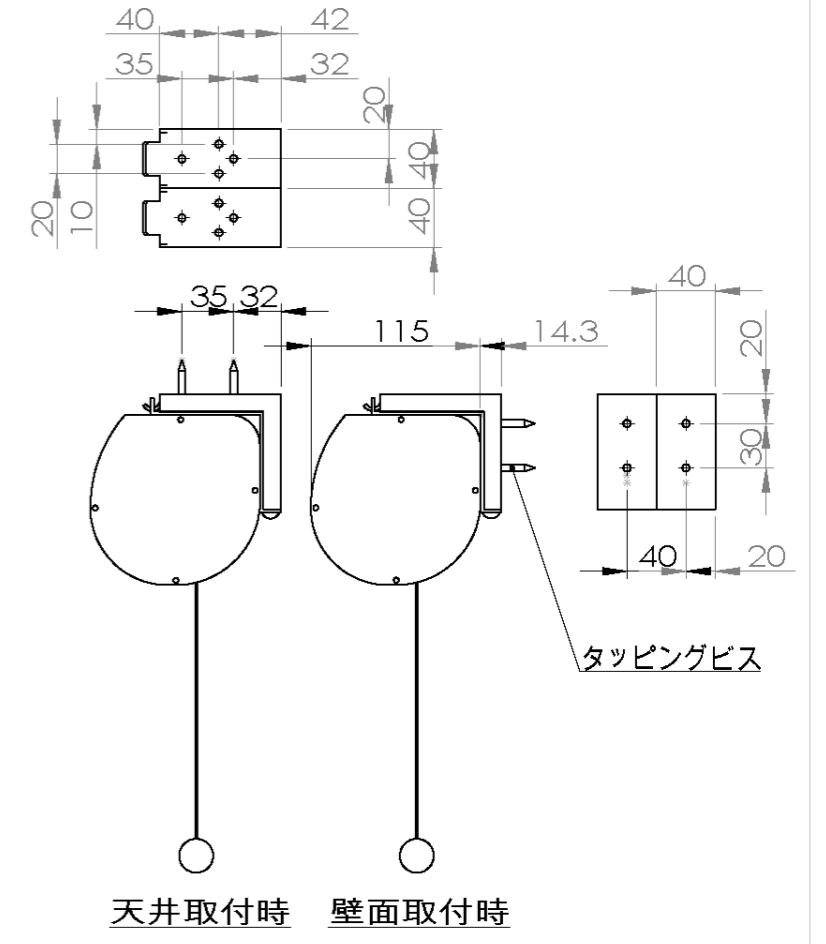

符号	日付	変更明細	担当	確認	承認
△1					
△2					

Date	尺度	単位	機種名
2024/09/04	1/5	mm	
株式会社			品名
Theaterhouse			品番

機種名	
品名	
品番	

16:9

品番	サイズ 16:9(インチ)	全幅 W(mm)	スクリーン幅 SW(mm)	映写サイズ WW(mm)	スクリーン高さ SH(mm)	映写高さ WH(mm)	全高さ H(mm)	重量 kg
WCK2220FEH-H3000	100	2418	2220	2220	2865	2865	3000	15.5
WCK2220FEH	100	2418	2220	2220	1920	1920	2055	14.6
WCK2440FEH-H3000	110	2638	2440	2440	2865	2865	3000	16.7
WCK2440FEH	110	2638	2440	2440	1920	1920	2055	15.7
WCK2660FEH-H3000	120	2858	2660	2660	2865	2865	3000	17.8
WCK2660FEH	120	2858	2660	2660	1920	1920	2055	16.7
WCK2880FEH-H4000	130	3078	2880	2880	3865	3865	4000	20.3
WCK2880FEH	130	3078	2880	2880	1920	1920	2055	17.8
WCK3100FEH	140	3298	3100	3100	1920	1920	2055	18.9
WCK3100FEH-H4000	140	3298	3100	3100	3865	3865	4000	21.6
WCK3330FEH	150	3528	3330	3330	1920	1920	2055	20.1
WCK3330FEH-H4000	150	3528	3330	3330	3865	3865	4000	22.9
WCK3550FEH-H4000	160	3748	3550	3550	3865	3865	4000	24.2
WCK3770FEH-H4000	170	3968	3770	3770	3865	3865	4000	25.5
WCK3990FEH-H4000	180	4188	3990	3990	3865	3865	4000	26.7

16:10

品番	サイズ 16:10(インチ)	全幅 W(mm)	スクリーン幅 SW(mm)	映写サイズ WW(mm)	スクリーン高さ SH(mm)	映写高さ WH(mm)	全高さ H(mm)	重量 kg
WCK2154FEH	100	2352	2154	2154	1920	1920	2055	14.2
WCK2369FEH	110	2567	2369	2369	1920	1920	2055	15.3
WCK2585FEH	120	2783	2585	2585	1920	1920	2055	16.4
WCK2800FEH	130	2998	2800	2800	1920	1920	2055	17.4
WCK3015FEH	140	3213	3015	3015	1920	1920	2055	18.5
WCK3231FEH-H2500	150	3429	3231	3231	2365	2365	2500	20.2
WCK3446FEH-H2500	160	3644	3446	3446	2365	2365	2500	21.3
WCK3662FEH-H4000	170	3860	3662	3662	3865	3865	4000	24.8
WCK3877FEH-H4000	180	4075	3877	3877	3865	3865	4000	26.1
WCK4092FEH-H4000	190	4290	4092	4092	3865	3865	4000	27.3

4:3

品番	サイズ 4:3(インチ)	全幅 W(mm)	スクリーン幅 SW(mm)	映写サイズ WW(mm)	スクリーン高さ SH(mm)	映写高さ WH(mm)	全高さ H(mm)	重量 kg
WCK3455FEH-H3000	170	3653	3455	3455	2865	2865	3000	22.1
WCK3659FEH-H4000	180	3857	3659	3659	3865	3865	4000	24.8
WCK3862FEH-H4000	190	4060	3862	3862	3865	3865	4000	26.0
WCK4065FEH-H4000	200	4263	4065	4065	3865	3865	4000	27.2