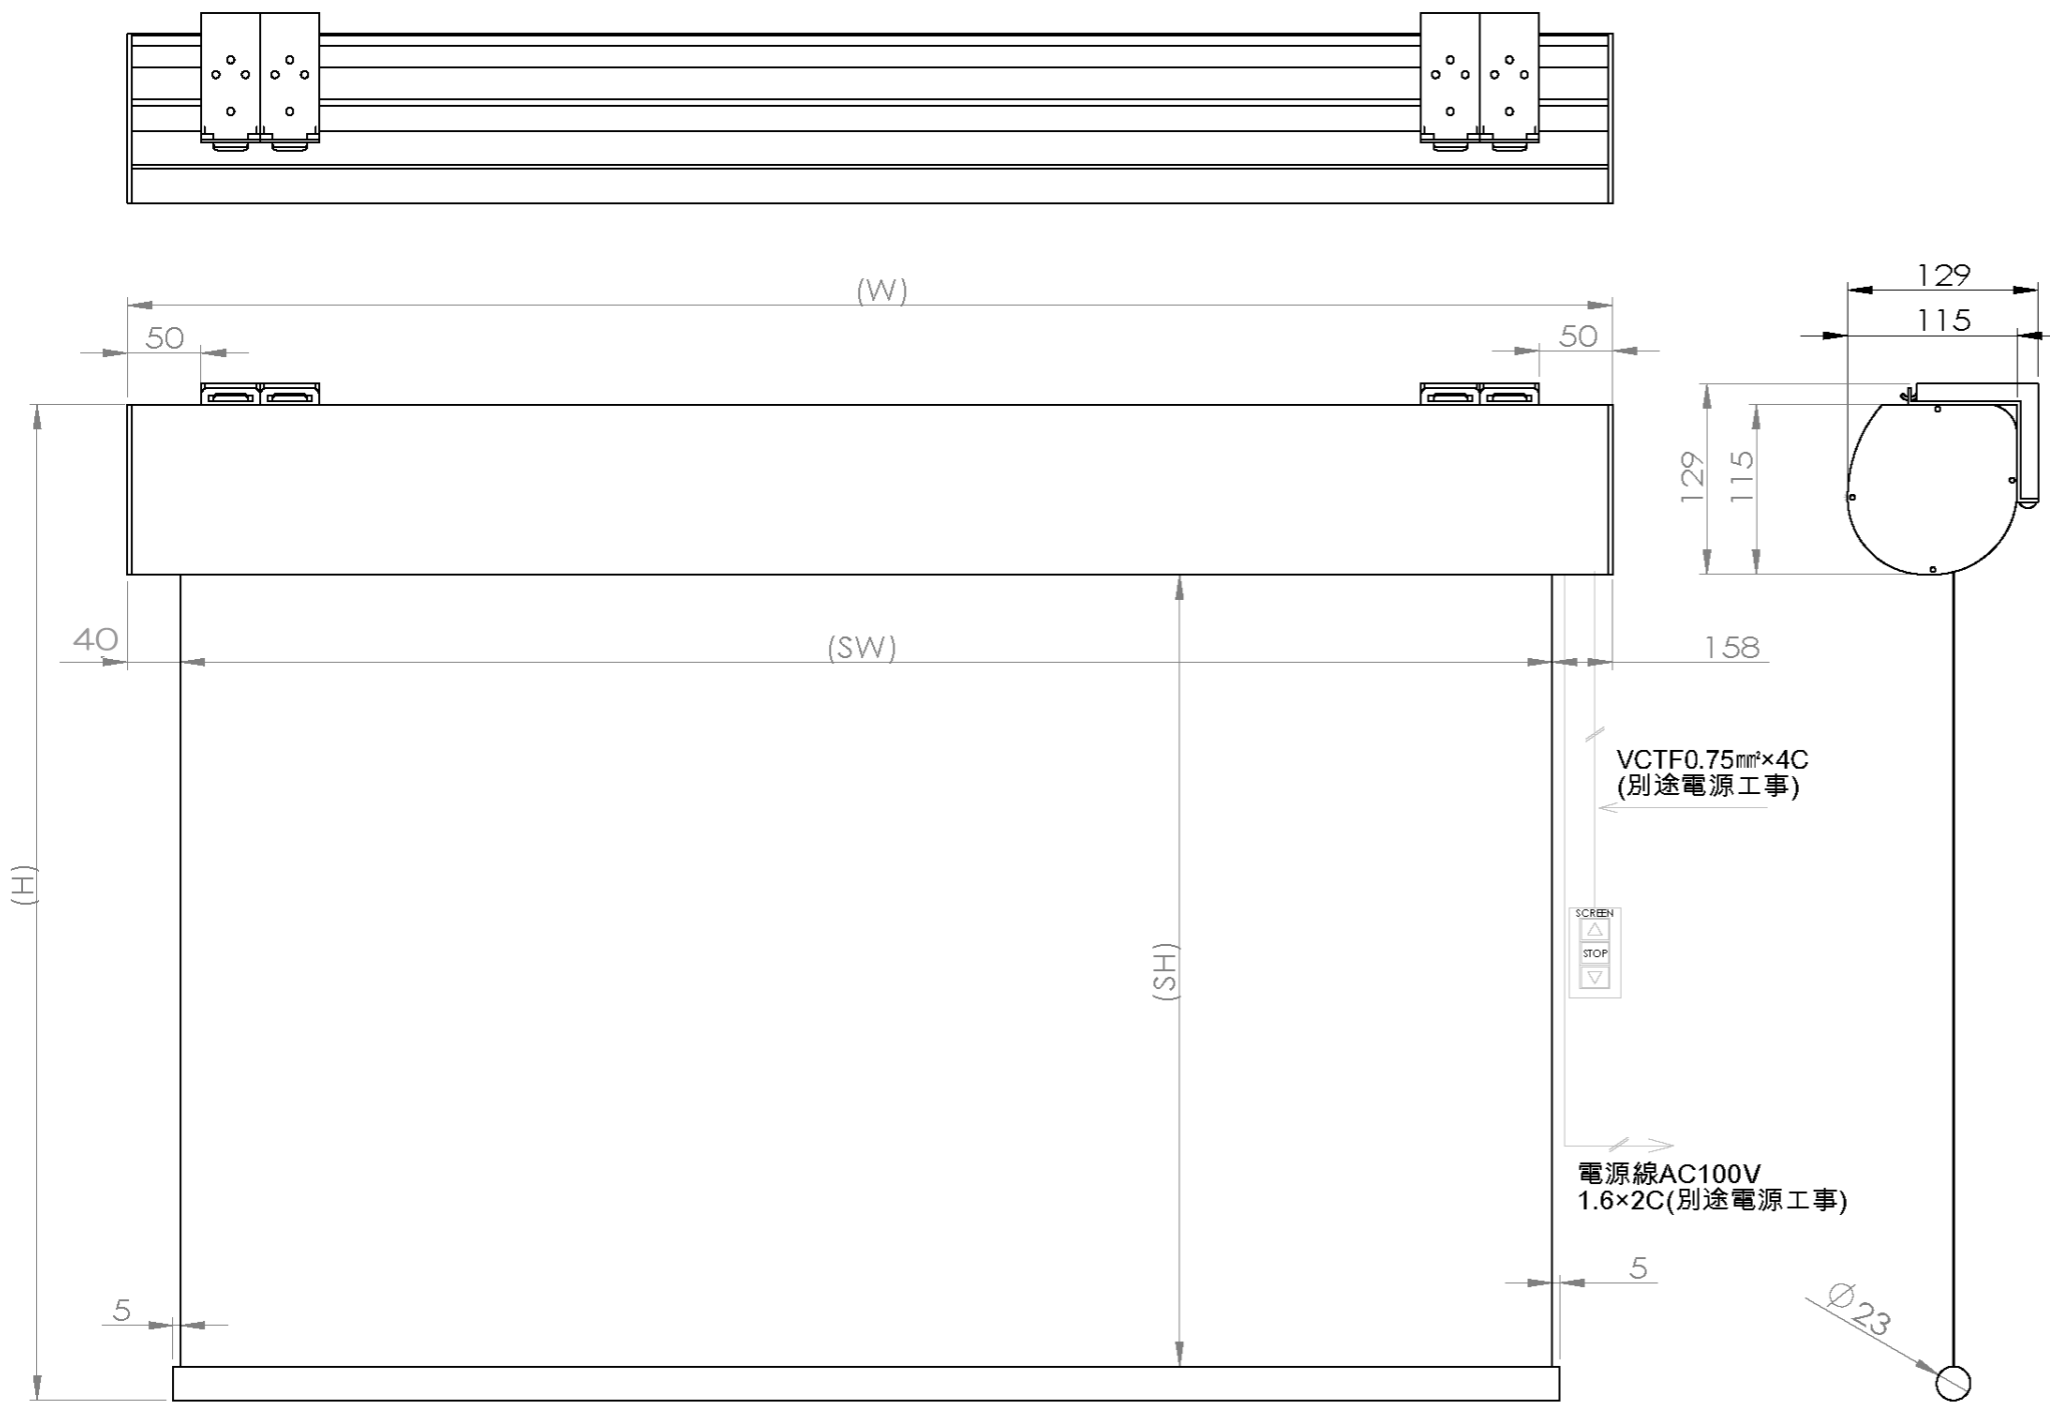

符号	日付	変更明細	担当	確認	承認
△1					
△2					

Date	尺度	単位	機種名
2024/09/04	1/5	mm	
株式会社			品名
Theaterhouse			品番

機種名	
品名	
品番	

16:9

品番	サイズ 16:9(インチ)	全幅 W(mm)	スクリーン幅 SW(mm)	映写サイズ WW(mm)	スクリーン高さ SH(mm)	映写高さ WH(mm)	全高さ H(mm)	重量 kg
WCK2220FEH-H3000	100	2418	2220	2220	2865	2865	3000	15.5
WCK2220FEH	100	2418	2220	2220	1920	1920	2055	14.6
WCK2440FEH-H3000	110	2638	2440	2440	2865	2865	3000	16.7
WCK2440FEH	110	2638	2440	2440	1920	1920	2055	15.7
WCK2660FEH-H3000	120	2858	2660	2660	2865	2865	3000	17.8
WCK2660FEH	120	2858	2660	2660	1920	1920	2055	16.7
WCK2880FEH-H4000	130	3078	2880	2880	3865	3865	4000	20.3
WCK2880FEH	130	3078	2880	2880	1920	1920	2055	17.8
WCK3100FEH	140	3298	3100	3100	1920	1920	2055	18.9
WCK3100FEH-H4000	140	3298	3100	3100	3865	3865	4000	21.6
WCK3330FEH	150	3528	3330	3330	1920	1920	2055	20.1
WCK3330FEH-H4000	150	3528	3330	3330	3865	3865	4000	22.9
WCK3550FEH-H4000	160	3748	3550	3550	3865	3865	4000	24.2
WCK3770FEH-H4000	170	3968	3770	3770	3865	3865	4000	25.5
WCK3990FEH-H4000	180	4188	3990	3990	3865	3865	4000	26.7

16:10

品番	サイズ 16:10(インチ)	全幅 W(mm)	スクリーン幅 SW(mm)	映写サイズ WW(mm)	スクリーン高さ SH(mm)	映写高さ WH(mm)	全高さ H(mm)	重量 kg
WCK2154FEH	100	2352	2154	2154	1920	1920	2055	14.2
WCK2369FEH	110	2567	2369	2369	1920	1920	2055	15.3
WCK2585FEH	120	2783	2585	2585	1920	1920	2055	16.4
WCK2800FEH	130	2998	2800	2800	1920	1920	2055	17.4
WCK3015FEH	140	3213	3015	3015	1920	1920	2055	18.5
WCK3231FEH-H2500	150	3429	3231	3231	2365	2365	2500	20.2
WCK3446FEH-H2500	160	3644	3446	3446	2365	2365	2500	21.3
WCK3662FEH-H4000	170	3860	3662	3662	3865	3865	4000	24.8
WCK3877FEH-H4000	180	4075	3877	3877	3865	3865	4000	26.1
WCK4092FEH-H4000	190	4290	4092	4092	3865	3865	4000	27.3

4:3

品番	サイズ 4:3(インチ)	全幅 W(mm)	スクリーン幅 SW(mm)	映写サイズ WW(mm)	スクリーン高さ SH(mm)	映写高さ WH(mm)	全高さ H(mm)	重量 kg
WCK3455FEH-H3000	170	3653	3455	3455	2865	2865	3000	22.1
WCK3659FEH-H4000	180	3857	3659	3659	3865	3865	4000	24.8
WCK3862FEH-H4000	190	4060	3862	3862	3865	3865	4000	26.0
WCK4065FEH-H4000	200	4263	4065	4065	3865	3865	4000	27.2