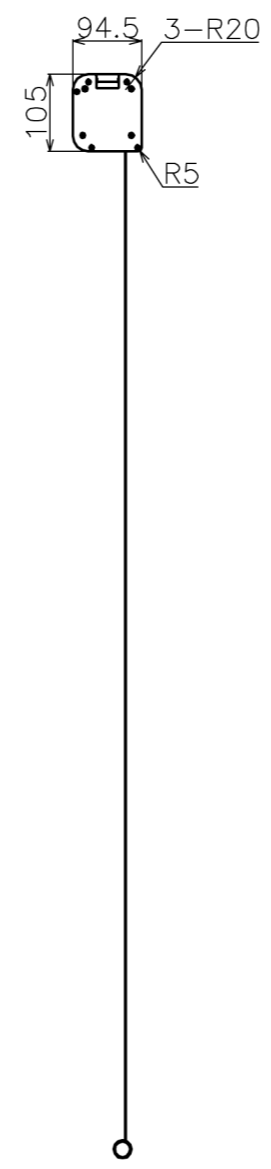

符号	日付	変更履歴	担当	確認	承認

マウントブラケット S=1/5

リモコン受光部 S=1/5

リモコン送信機 S=1/5

- 材質 (ケース部) アルミ製
- 定格電圧 AC 100V 50/60Hz
- 消費電力 モーター回転時: 4.8W、待機時: 0.3W

マウントブラケット: 全種類とも2個

製品の仕様及びデザインは予告なく変更する場合があります。

Date	13/03/18	尺度	1/5 1/10	単位	mm	機種名	WCB (ケース付き電動スクリーン)
株式会社						品名	ブラックマスク付き製品寸法図
Theaterhouse						品番	