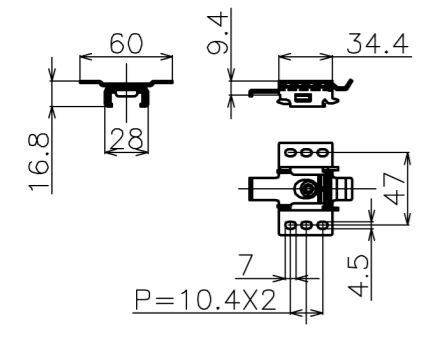

符号	日付	変更履歴	担当	確認	承認

マウントブラケット S=1/5

リモコン受光部 S=1/5

リモコン送信機 S=1/5

- 材質 (ケース部) アルミ製
- 定格電圧 AC 100V 50/60Hz
- 消費電力 モーター回転時: 4.8W、待機時: 0.3W

マウントブラケット: 全種類とも2個

製品の仕様及びデザインは予告なく変更する場合があります。

Date	13/03/18	尺度	1/5 1/10	単位	mm	機種名	WCB (ケース付き電動スクリーン)
株式会社						品名	ブラックマスク付き製品寸法図
Theaterhouse						品番	