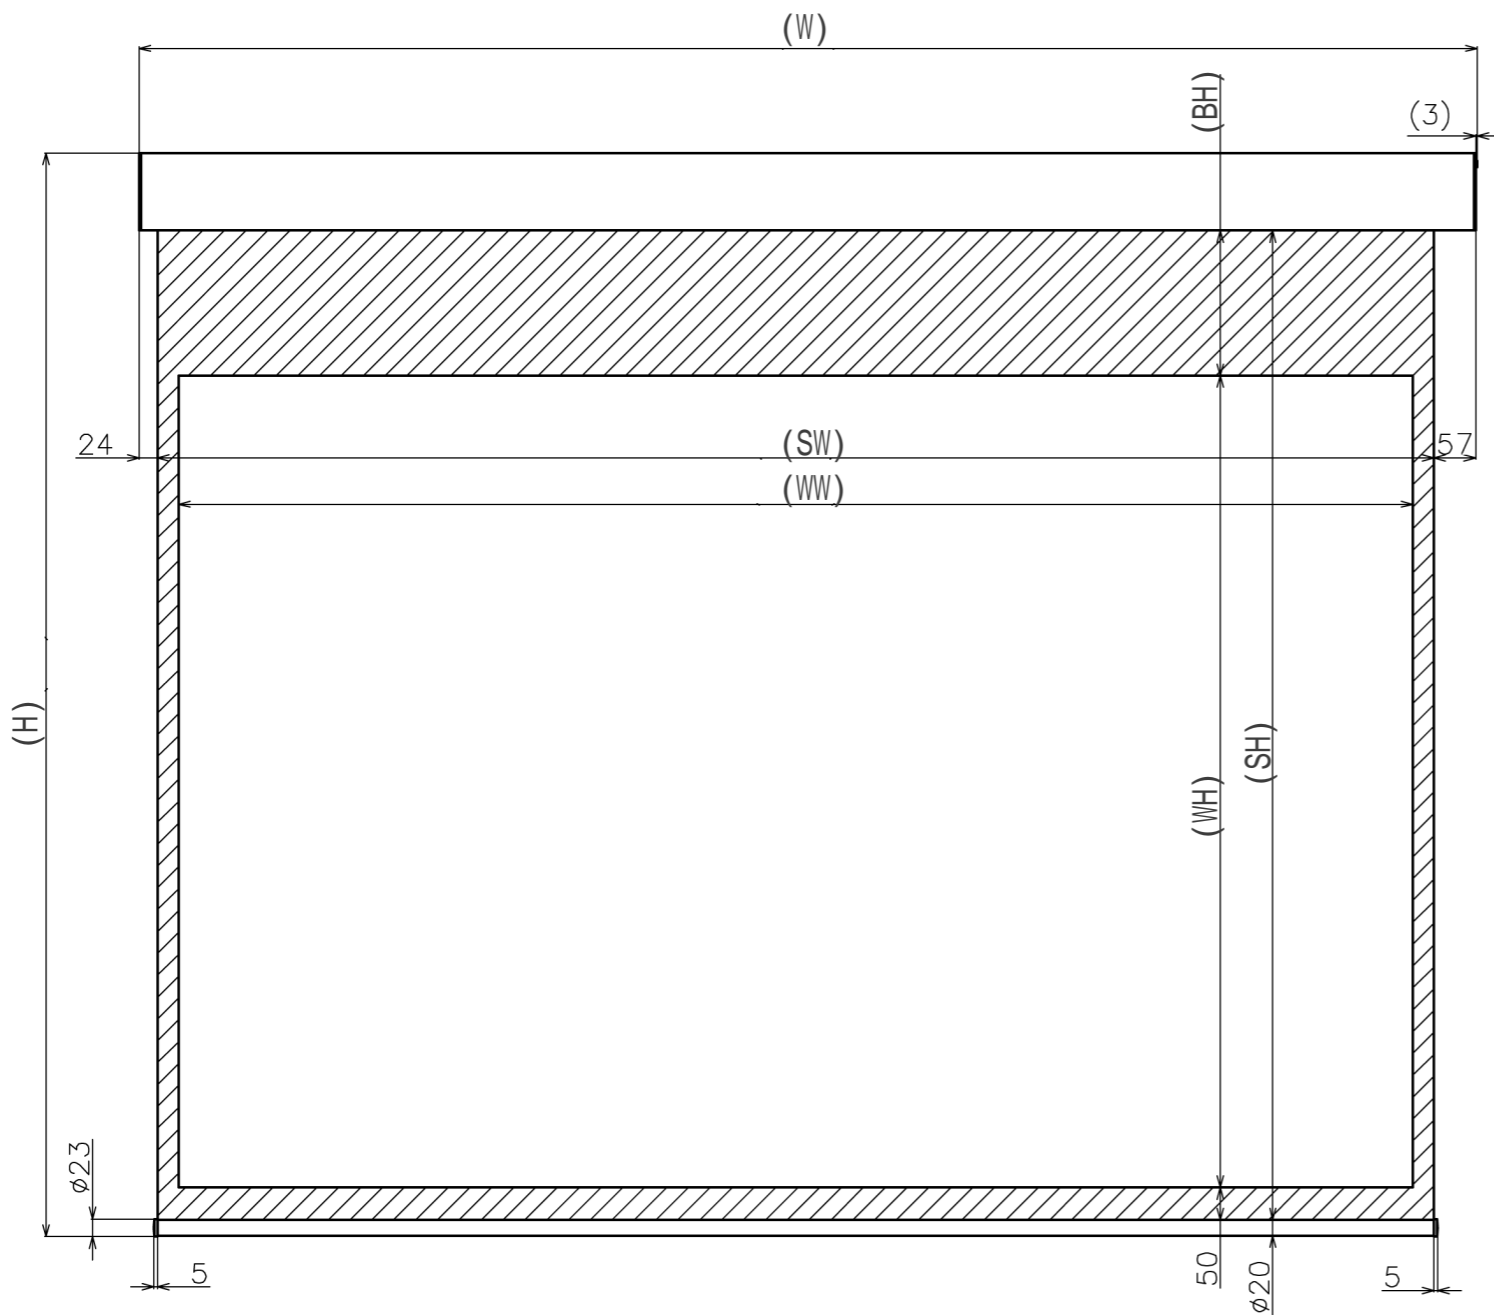

符号	日付	変更履歴	担当	確認	承認

マウントブラケット S=1/5

リモコン受光部 S=1/5

リモコン送信機 S=1/5

- 材質 (ケース部) アルミ製
- 定格電圧 AC 100V 50/60Hz
- 消費電力 モーター回転時: 4.8W、待機時: 0.3W

マウントブラケット: 全種類とも2個

製品の仕様及びデザインは予告なく変更する場合があります。

Date	13/03/18	尺度	1/5 1/10	単位	mm	機種名	WCB (ケース付き電動スクリーン)
株式会社						品名	ブラックマスク付き製品寸法図
Theaterhouse						品番	