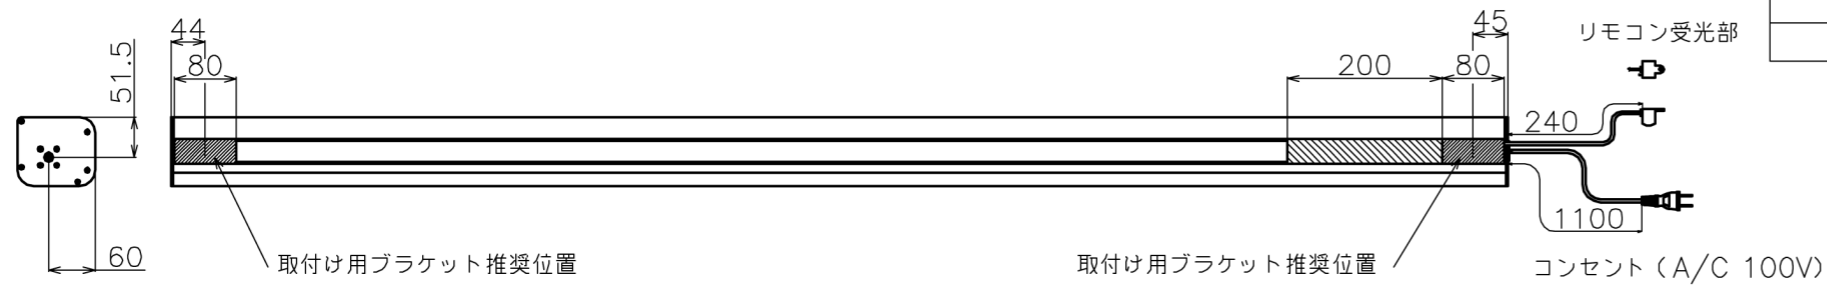

符号	日付	変更履歴	担当	確認	承認

マウントブラケット S=1/5

リモコン受光部 S=1/5

リモコン送信機 S=1/5

- 材質 (ケース部) アルミ製
- 定格電圧 AC 100V 50/60Hz
- 消費電力 モーター回転時: 4.8W、待機時: 0.3W

マウントブラケット: 全種類とも2個

製品の仕様及びデザインは予告なく変更する場合があります。

Date	13/03/18	尺度	1/5 1/10	単位	mm	機種名	WCB (ケース付き電動スクリーン)
株式会社						品名	ブラックマスク付き製品寸法図
Theaterhouse						品番	