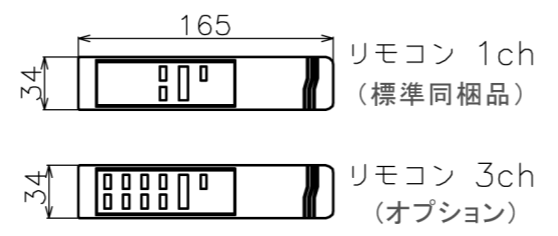

符号	日付	変更履歴	担当	確認	承認

マウントブラケット S=1/5

リモコン受光部 S=1/5

リモコン送信機 S=1/5

- 材質 (ケース部) アルミ製
- 定格電圧 AC 100V 50/60Hz
- 消費電力 モーター回転時: 4.8W、待機時: 0.3W

マウントブラケット: 全種類とも2個

製品の仕様及びデザインは予告なく変更する場合があります。

Date	13/03/18	尺度	1/5 1/10	単位	mm	機種名	WCB (ケース付き電動スクリーン)
株式会社						品名	ブラックマスク付き製品寸法図
Theaterhouse						品番	