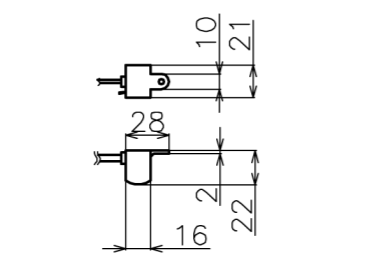

符号	日付	変更履歴	担当	確認	承認

マウントブラケット S=1/5

リモコン受光部 S=1/5

リモコン送信機 S=1/5

- 材質 (ケース部) アルミ製
- 定格電圧 AC 100V 50/60Hz
- 消費電力 モーター回転時: 4.8W、待機時: 0.3W

マウントブラケット: 全種類とも2個

製品の仕様及びデザインは予告なく変更する場合があります。

Date	13/03/18	尺度	1/5 1/10	単位	mm	機種名	WCB (ケース付き電動スクリーン)
株式会社						品名	ブラックマスク付き製品寸法図
Theaterhouse						品番	