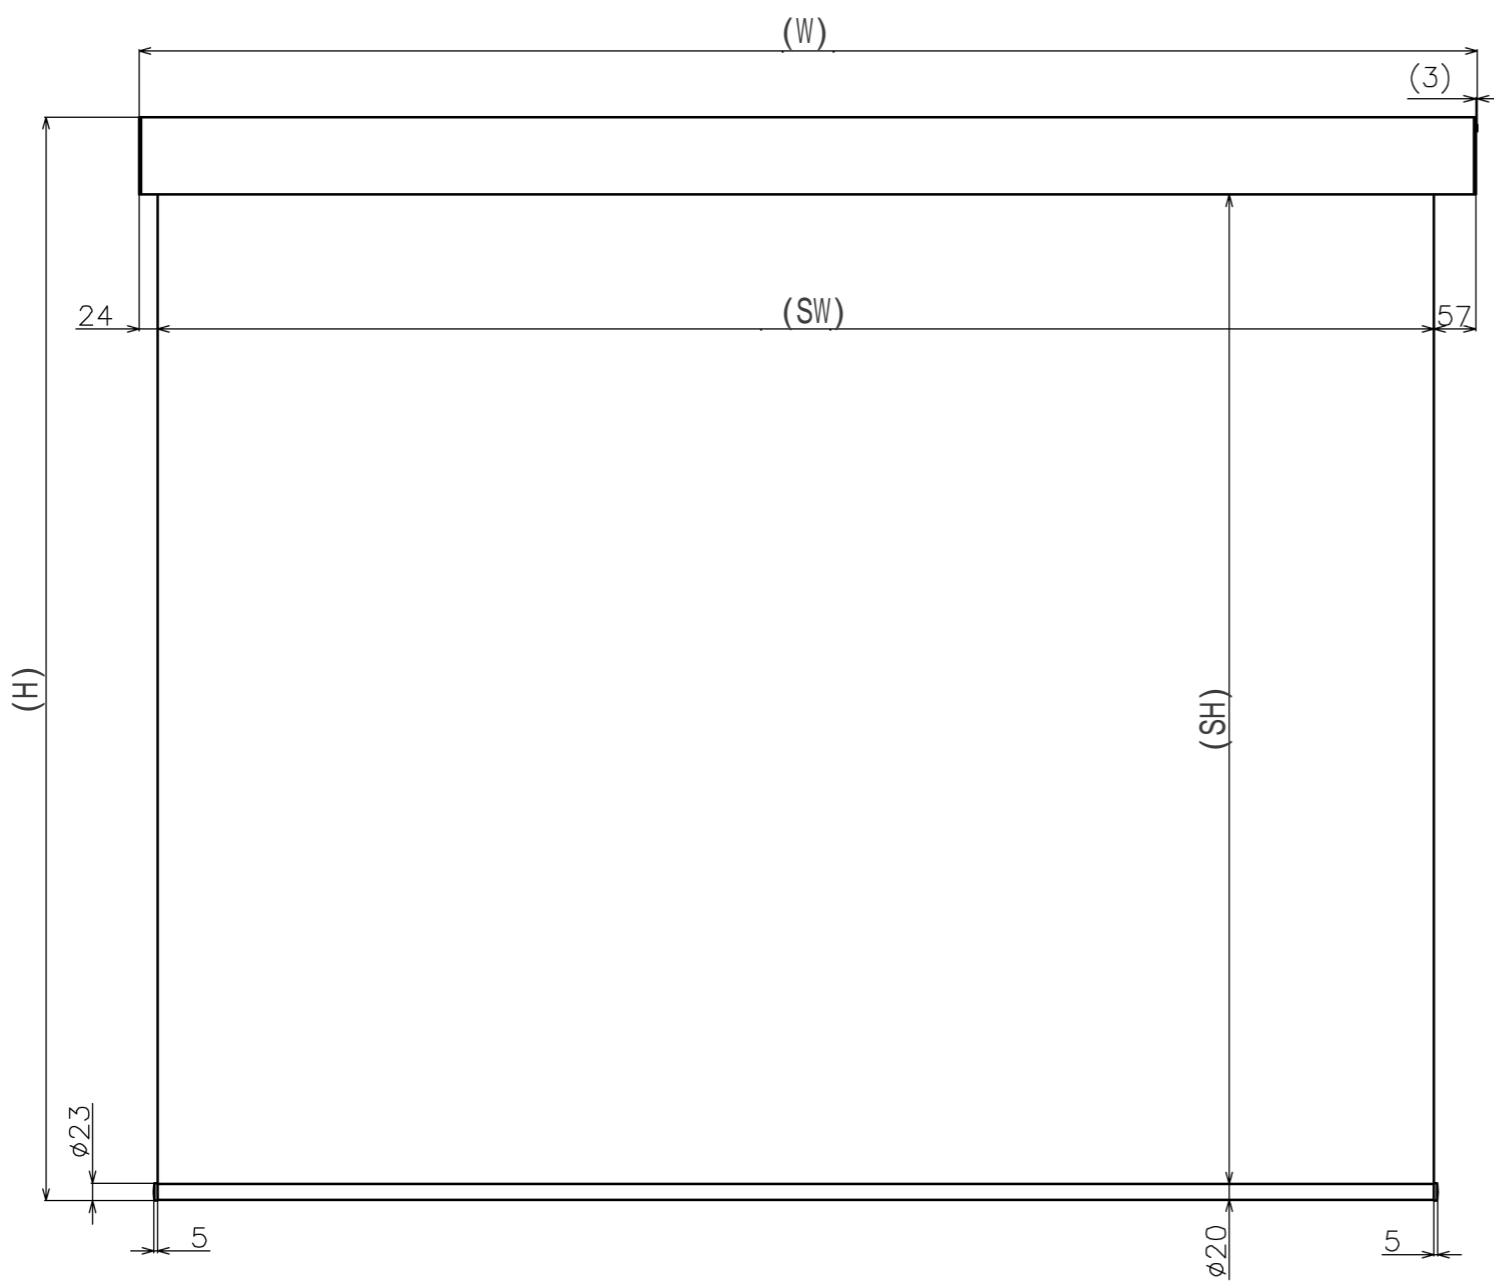

符号	日付	変更履歴	担当	確認	承認

- 定格電圧 AC 100V 50/60Hz
- 消費電力 モーター回転時：4.8W、待機時：0.3W

マウントブラケット： 全種類とも2個

製品の仕様及びデザインは予告なく変更する場合があります。

Date	13/03/18	尺度	1/5 1/10	単位	mm	機種名	WCB(ケース付き電動スクリーン)
品名	ブラックマスクなし製品寸法図						
品番							

株式会社
Theaterhouse