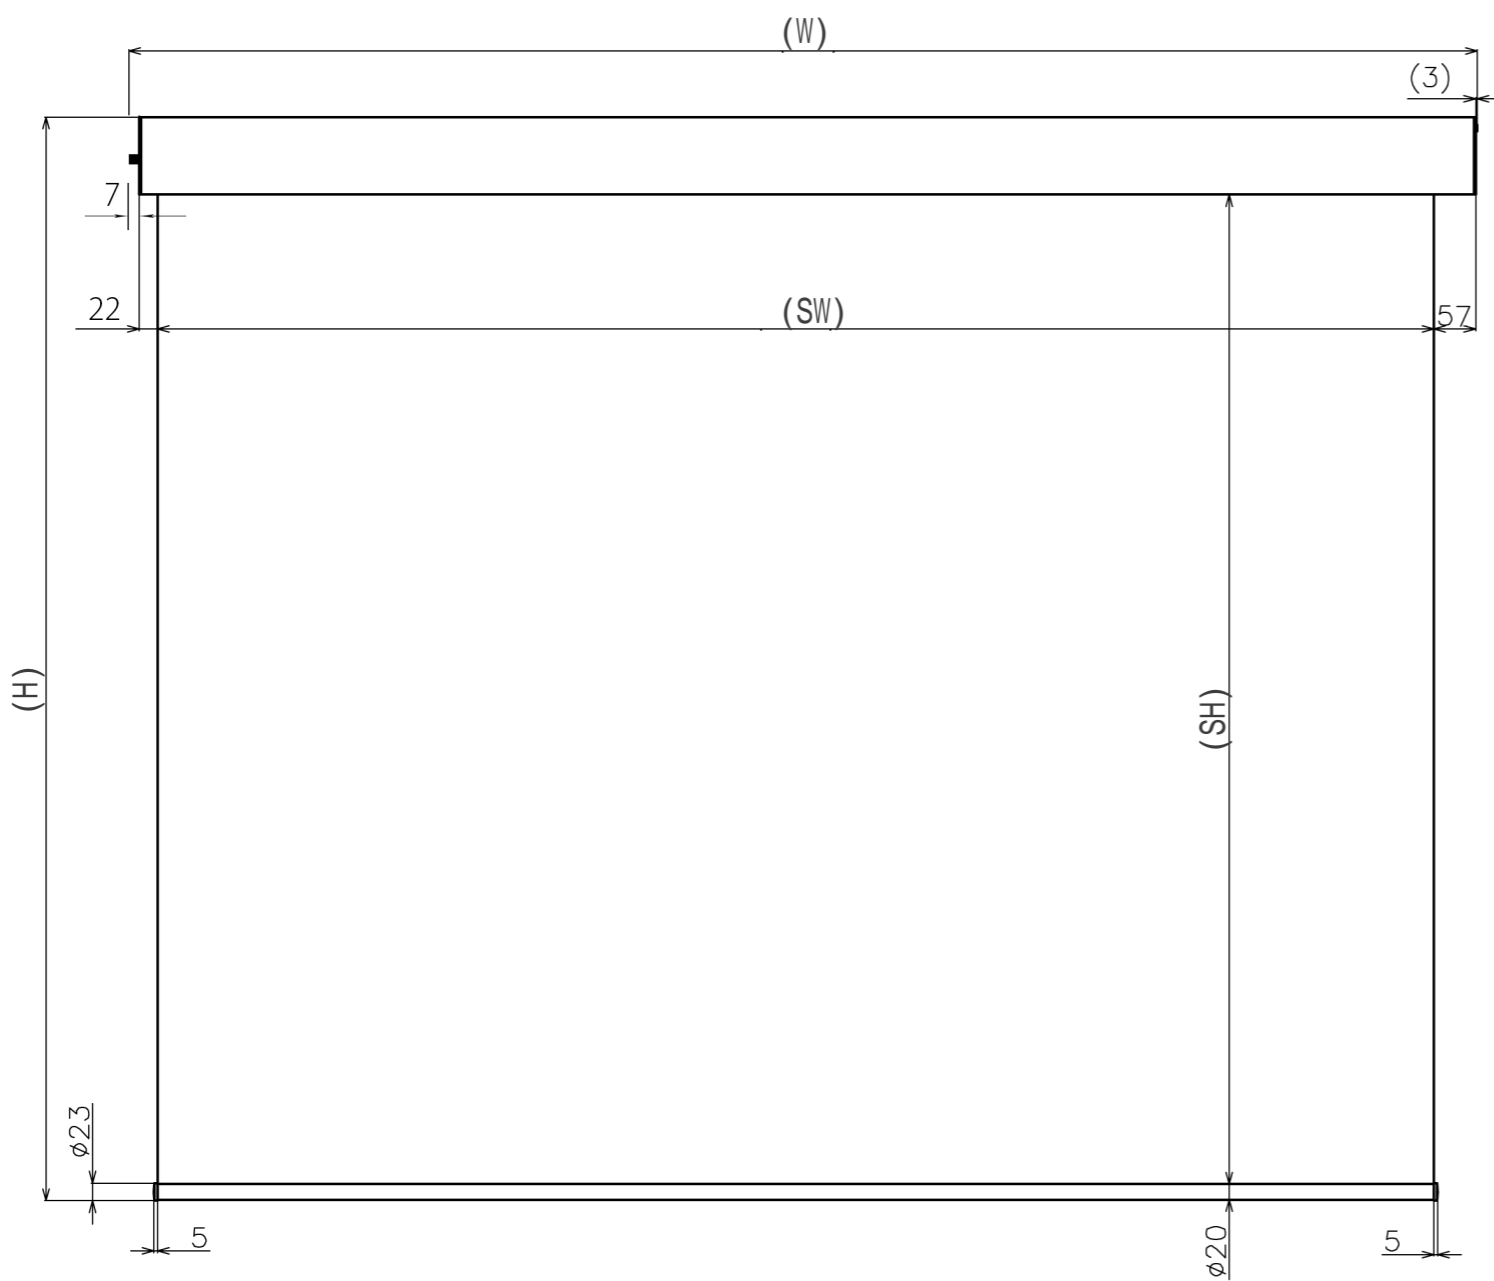

符号	日付	変更履歴	担当	確認	承認

マウントブラケット S=1/5

- 定格電圧 AC 100V 50/60Hz
- 消費電力 モーター回転時：4.8W、待機時：0.3W

マウントブラケット： 全種類とも2個

製品の仕様及びデザインは予告なく変更する場合があります。

Date	2025/07/07	尺度	1/5 1/10	単位	mm	機種名	WCB(ケース付き電動スクリーン)
品名	ブラックマスクなし製品寸法図						
品番							

株式会社
Theaterhouse