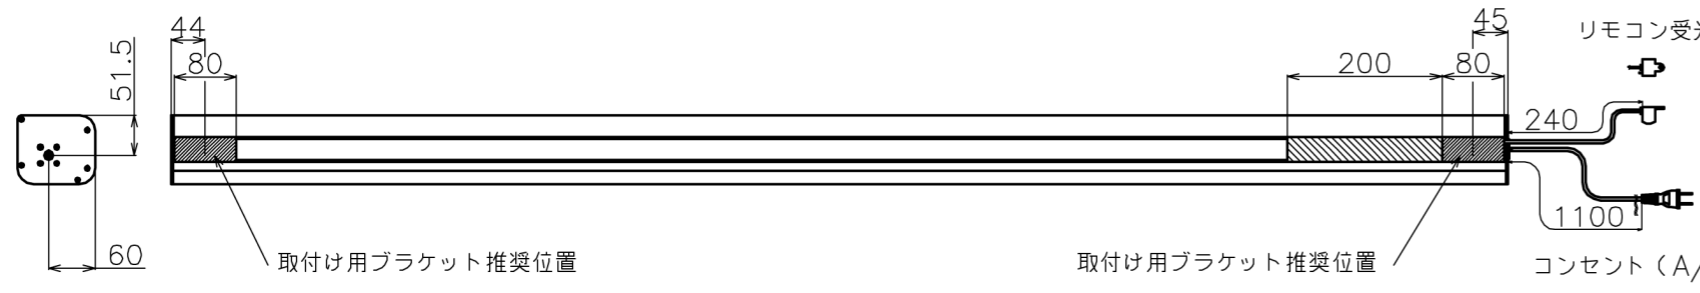

符号	日付	変更履歴	担当	確認	承認

マウントブラケット S=1/5

- 定格電圧 AC 100V 50/60Hz
- 消費電力 モーター回転時：4.8W、待機時：0.3W

マウントブラケット： 全種類とも2個

製品の仕様及びデザインは予告なく変更する場合があります。

Date	2025/07/07	尺度	1/5 1/10	単位	mm	機種名	WCB(ケース付き電動スクリーン)
品名	ブラックマスクなし製品寸法図						
品番							

株式会社
Theaterhouse

16:9

品番	サイズ 16:9(インチ)	全幅 W(mm)	スクリーン幅 SW(mm)	映写サイズ WW(mm)	スクリーン高さ SH(mm)	映写高さ WH(mm)	全高さ H(mm)	重量 kg
WCB1550FEH	70	1636	1550	1550	1915	1915	2040	6.9
WCB1550FEH-H2300	70	1636	1550	1550	2175	2175	2300	7.1
WCB1780FEH	80	1866	1780	1780	1915	1915	2040	7.7
WCB1780FEH-H2300	80	1866	1780	1780	2175	2175	2300	7.9
WCB2000FEH	90	2086	2000	2000	1915	1915	2040	8.5
WCB2000FEH-H2300	90	2086	2000	2000	2175	2175	2300	8.7
WCB2220FEH	100	2306	2220	2220	1915	1915	2040	9.4
WCB2220FEH-H2300	100	2306	2220	2220	2175	2175	2300	9.6
WCB2440FEH	110	2526	2440	2440	1915	1915	2040	11.7
WCB2440FEH-H2300	110	2526	2440	2440	2175	2175	2300	11.9
WCB2660FEH	120	2746	2660	2660	1915	1915	2040	12.9
WCB2660FEH-H2300	120	2746	2660	2660	2175	2175	2300	13.2
WCB2880FEH	130	2966	2880	2880	1915	1915	2040	13.8
WCB2880FEH-H2300	130	2966	2880	2880	2175	2175	2300	14.1
WCB3100FEH	140	3186	3100	3100	1915	1915	2040	14.7
WCB3100FEH-H2300	140	3186	3100	3100	2175	2175	2300	15.1
WCB3330FEH-H2300	150	3416	3330	3330	2175	2175	2300	16.2
WCB3330FEH-H2150	150	3416	3330	3330	2025	2025	2150	15.9