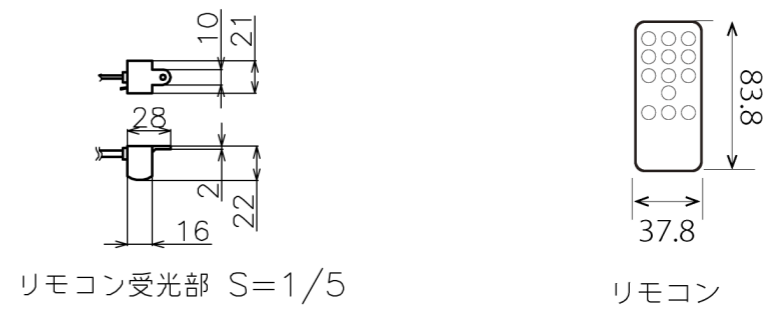

符号	日付	変更履歴	担当	確認	承認

マウントブラケット S=1/5

- 定格電圧 AC 100V 50/60Hz
- 消費電力 モーター回転時：4.8W、待機時：0.3W

マウントブラケット： 全種類とも2個

製品の仕様及びデザインは予告なく変更する場合があります。

Date	2025/07/07	尺度	1/5 1/10	単位	mm	機種名	WCB(ケース付き電動スクリーン)
品名	ブラックマスクなし製品寸法図						
品番							

株式会社
Theaterhouse

16:9

品番	サイズ 16:9(インチ)	全幅 W(mm)	スクリーン幅 SW(mm)	映写サイズ WW(mm)	スクリーン高さ SH(mm)	映写高さ WH(mm)	全高さ H(mm)	重量 kg
WCB1550FEH	70	1636	1550	1550	1915	1915	2040	6.9
WCB1550FEH-H2300	70	1636	1550	1550	2175	2175	2300	7.1
WCB1780FEH	80	1866	1780	1780	1915	1915	2040	7.7
WCB1780FEH-H2300	80	1866	1780	1780	2175	2175	2300	7.9
WCB2000FEH	90	2086	2000	2000	1915	1915	2040	8.5
WCB2000FEH-H2300	90	2086	2000	2000	2175	2175	2300	8.7
WCB2220FEH	100	2306	2220	2220	1915	1915	2040	9.4
WCB2220FEH-H2300	100	2306	2220	2220	2175	2175	2300	9.6
WCB2440FEH	110	2526	2440	2440	1915	1915	2040	11.7
WCB2440FEH-H2300	110	2526	2440	2440	2175	2175	2300	11.9
WCB2660FEH	120	2746	2660	2660	1915	1915	2040	12.9
WCB2660FEH-H2300	120	2746	2660	2660	2175	2175	2300	13.2
WCB2880FEH	130	2966	2880	2880	1915	1915	2040	13.8
WCB2880FEH-H2300	130	2966	2880	2880	2175	2175	2300	14.1
WCB3100FEH	140	3186	3100	3100	1915	1915	2040	14.7
WCB3100FEH-H2300	140	3186	3100	3100	2175	2175	2300	15.1
WCB3330FEH-H2300	150	3416	3330	3330	2175	2175	2300	16.2
WCB3330FEH-H2150	150	3416	3330	3330	2025	2025	2150	15.9