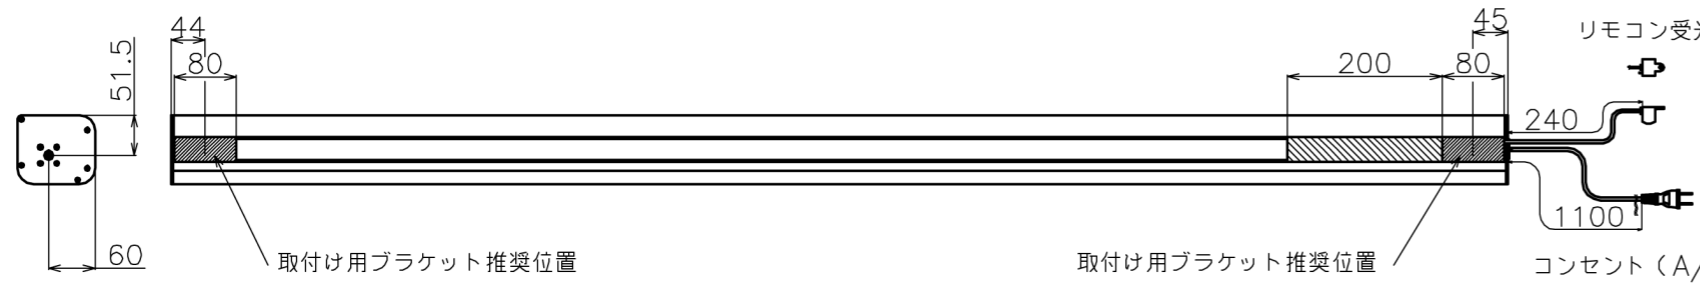

| 符号 | 日付 | 変更履歴 | 担当 | 確認 | 承認 |
|----|----|------|----|----|----|
| | | | | | |

- 定格電圧 AC 100V 50/60Hz
- 消費電力 モーター回転時：4.8W、待機時：0.3W

マウントブラケット： 全種類とも2個

製品の仕様及びデザインは予告なく変更する場合があります。

| | | | | | | | |
|------|----------------|----|----------|----|----|-----|-------------------|
| Date | 13/03/18 | 尺度 | 1/5 1/10 | 単位 | mm | 機種名 | WCB(ケース付き電動スクリーン) |
| 品名 | ブラックマスクなし製品寸法図 | | | | | | |
| 品番 | | | | | | | |