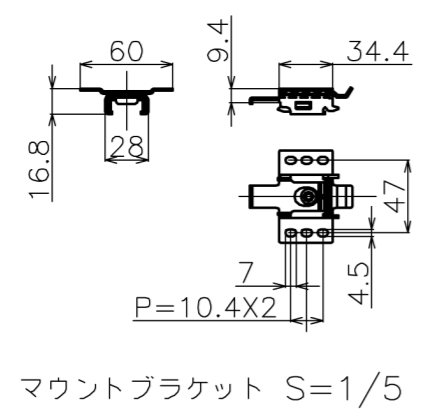

符号	日付	変更履歴	担当	確認	承認

- 定格電圧 AC 100V 50/60Hz
- 消費電力 モーター回転時：4.8W、待機時：0.3W

マウントブラケット： 全種類とも2個

製品の仕様及びデザインは予告なく変更する場合があります。

Date	13/03/18	尺度	1/5 1/10	単位	mm	機種名	WCB(ケース付き電動スクリーン)
品名	ブラックマスクなし製品寸法図						
品番							

株式会社
Theaterhouse