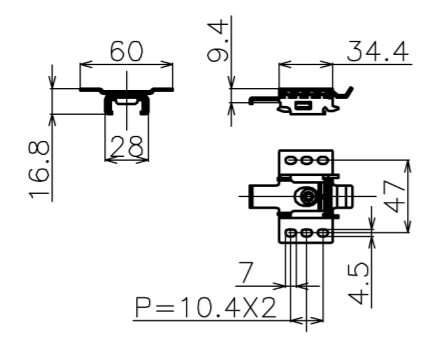

符号	日付	変更履歴	担当	確認	承認

マウントブラケット S=1/5

- 定格電圧 AC 100V 50/60Hz
- 消費電力 モーター回転時：4.8W、待機時：0.3W

マウントブラケット： 全種類とも2個

製品の仕様及びデザインは予告なく変更する場合があります。

Date	2025/07/07	尺度	1/5 1/10	単位	mm	機種名	WCB(ケース付き電動スクリーン)
品名	ブラックマスクなし製品寸法図						
品番							

株式会社
Theaterhouse