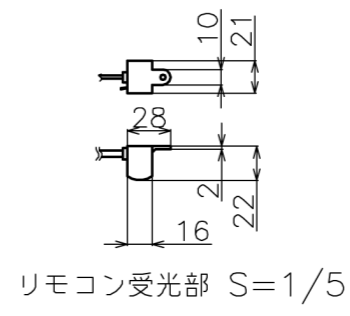

| 符号 | 日付 | 変更履歴 | 担当 | 確認 | 承認 |
|----|----|------|----|----|----|
| | | | | | |

- 定格電圧 AC 100V 50/60Hz
- 消費電力 モーター回転時：4.8W、待機時：0.3W

マウントブラケット： 全種類とも2個

製品の仕様及びデザインは予告なく変更する場合があります。

| | | | | | | | |
|------|----------------|----|----------|----|----|-----|-------------------|
| Date | 13/03/18 | 尺度 | 1/5 1/10 | 単位 | mm | 機種名 | WCB(ケース付き電動スクリーン) |
| 品名 | ブラックマスクなし製品寸法図 | | | | | | |
| 品番 | | | | | | | |