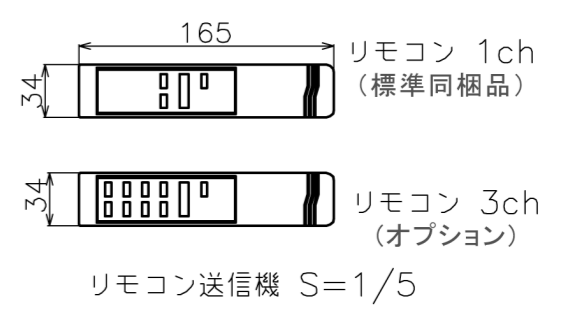

| 符号 | 日付 | 変更履歴 | 担当 | 確認 | 承認 |
|----|----|------|----|----|----|
| | | | | | |

- 定格電圧 AC 100V 50/60Hz
- 消費電力 モーター回転時：4.8W、待機時：0.3W

マウントブラケット： 全種類とも2個

製品の仕様及びデザインは予告なく変更する場合があります。

| | | | | | | | |
|------|----------------|----|----------|----|----|-----|-------------------|
| Date | 13/03/18 | 尺度 | 1/5 1/10 | 単位 | mm | 機種名 | WCB(ケース付き電動スクリーン) |
| 品名 | ブラックマスクなし製品寸法図 | | | | | | |
| 品番 | | | | | | | |