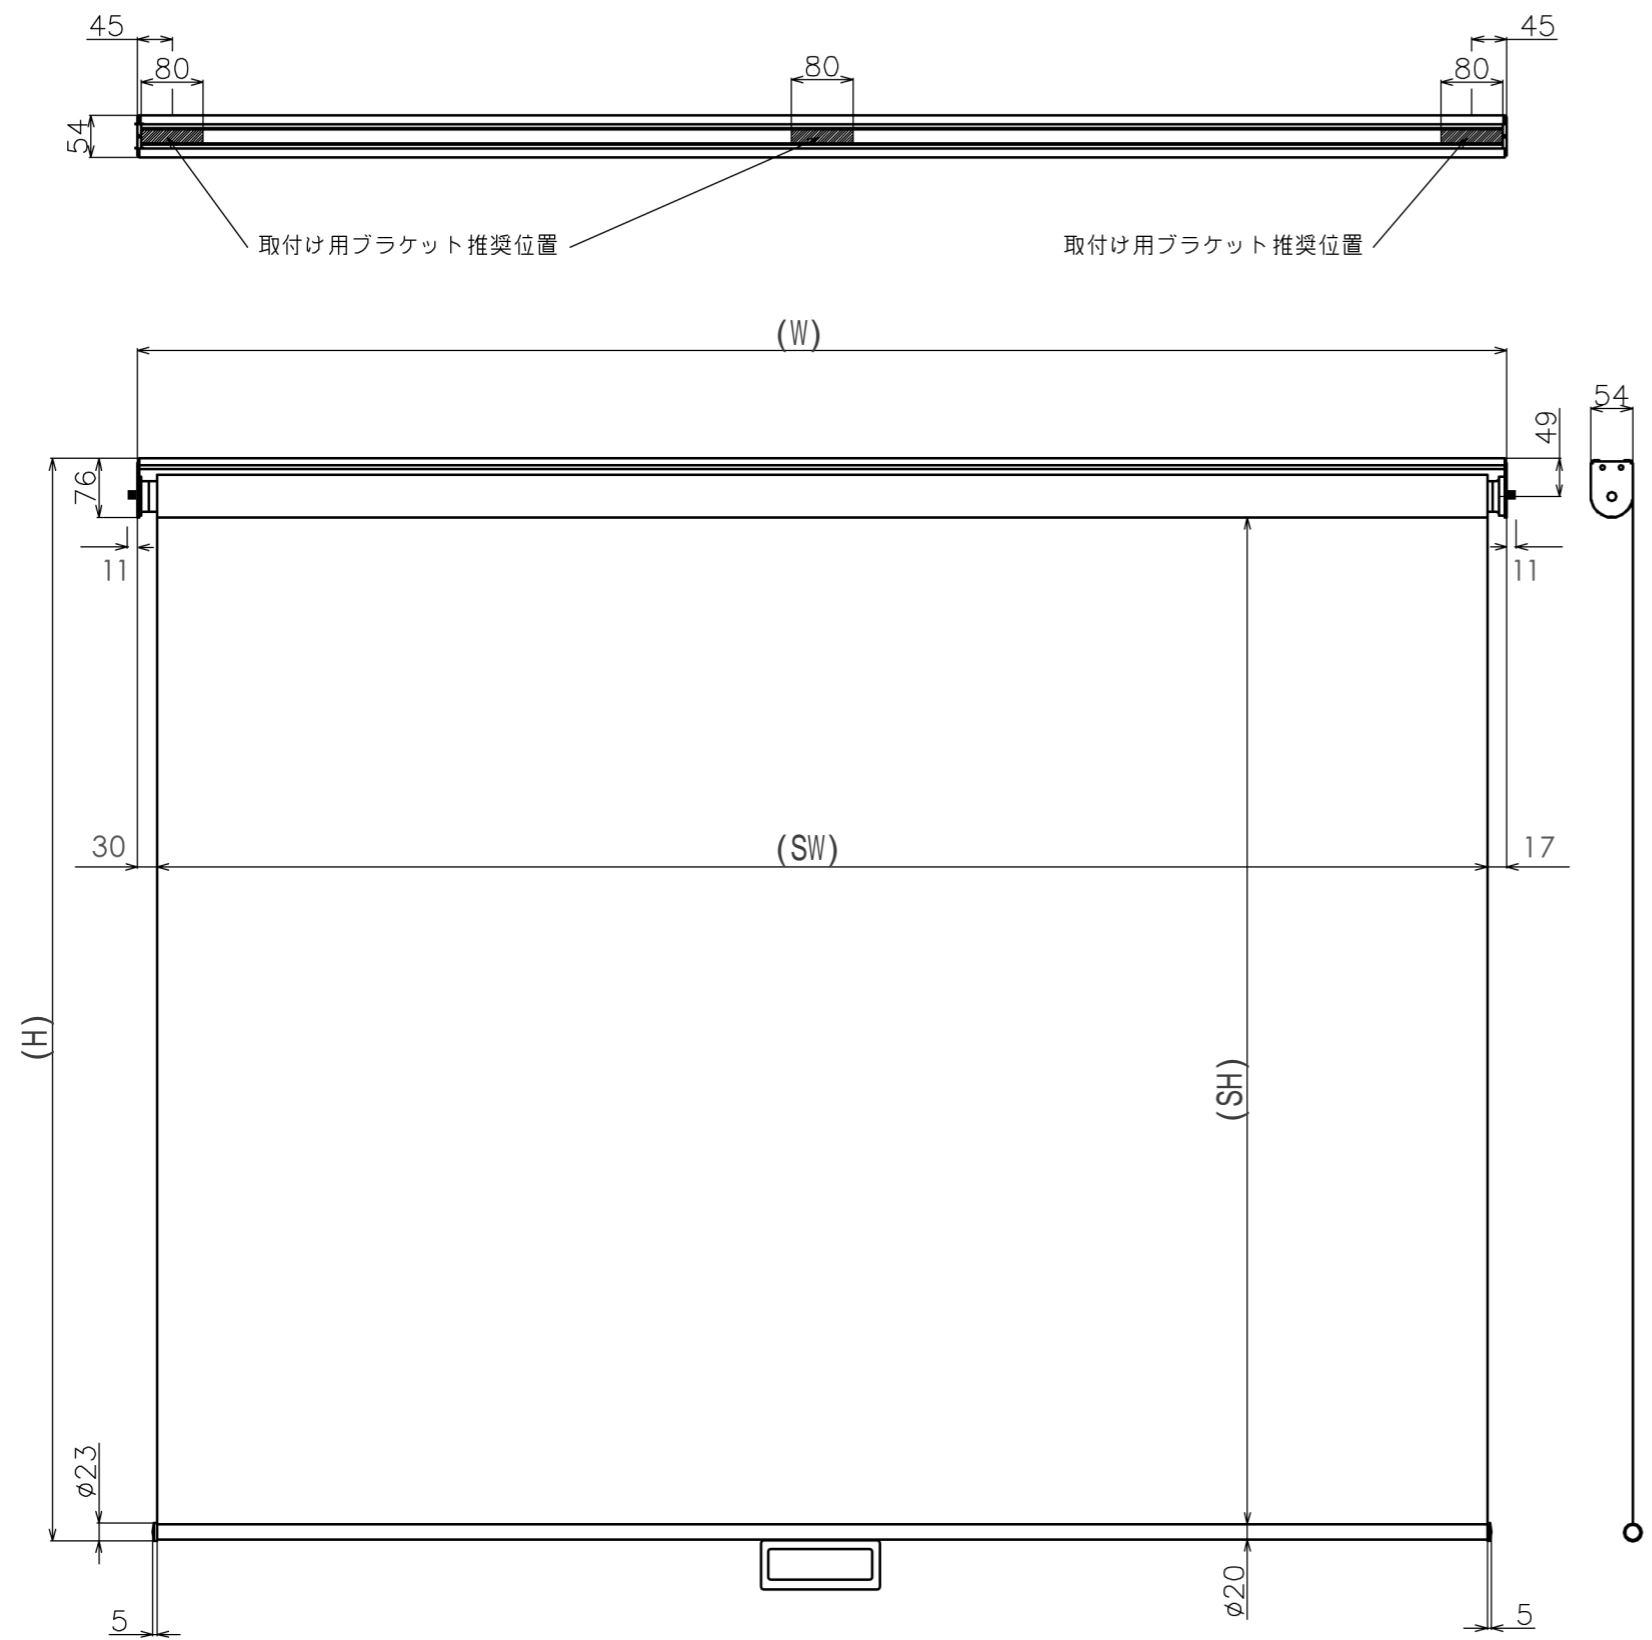

符号	日付	変更履歴	担当	確認	承認

取付け用ブラケット推奨位置

マウントブラケット S=1/5

巻き上げ時 S=1/5

マウントブラケット： 全種類とも3個

製品の仕様及びデザインは予告なく変更する場合があります。

Date	18 / 01 / 12	尺度	1 / 10	単位	mm	機種名	BSP(スプリングスクリーン)
株式会社						品名	ブラックマスク無し製品寸法図
<b>Theaterhouse</b>						品番	別記

16:10

品番	サイズ 16:10(インチ)	全幅 W(mm)	スクリーン幅 SW(mm)	映写サイズ WW(mm)	スクリーン高さ SH(mm)	映写高さ WH(mm)	全高さ H(mm)	重量 kg
BSP1508FHD-Hook	70	1565	1508	1508	(max)1920	(max)1920	(max)2016	2.0
BSP1508FEH-Hook	70	1565	1508	1508	1875	1875	1971	2.0
BSP1508FEH	70	1577	1508	1508	1810	1810	1906	4.4
BSP1723FHD-Hook	80	1780	1723	1723	(max)1920	(max)1920	(max)2016	3.0
BSP1723FEH-Hook	80	1780	1723	1723	1875	1875	1971	3.0
BSP1723FEH	80	1792	1723	1723	1810	1810	1906	4.8
BSP1939FHD-Hook	90	1996	1939	1939	(max)1920	(max)1920	(max)2016	4.0
BSP1939FEH-Hook	90	1996	1939	1939	1875	1875	1971	4.0
BSP1939FEH	90	2008	1939	1939	1810	1810	1906	5.3
BSP2154FHD-Hook	100	2211	2154	2154	(max)1920	(max)1920	(max)2016	4.0
BSP2154FEH-Hook	100	2211	2154	2154	1875	1875	1971	4.0
BSP2154FEH	100	2223	2154	2154	1810	1810	1906	5.8
BSP2369FHD-Hook	110	2426	2369	2369	(max)1920	(max)1920	(max)2016	5.0
BSP2369FEH-Hook	110	2426	2369	2369	1875	1875	1971	5.0
BSP2369FEH	110	2438	2369	2369	1755	1755	1851	6.3
BSP2585FEH	120	2653	2585	2585	1755	1755	1851	8.1