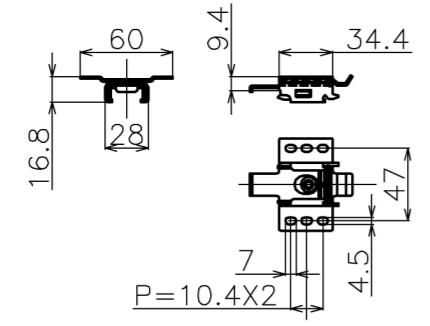

マウントブラケット S=1/5

巻き上げ時 S=1/5

マウントブラケット： 全種類とも3個

製品の仕様及びデザインは予告なく変更する場合があります。

Date	18 / 01 / 12	尺度	1 / 10	単位	mm	機種名	BSP(スプリングスクリーン)
株式会社						品名	ブラックマスク無し製品寸法図
Theaterhouse						品番	別記