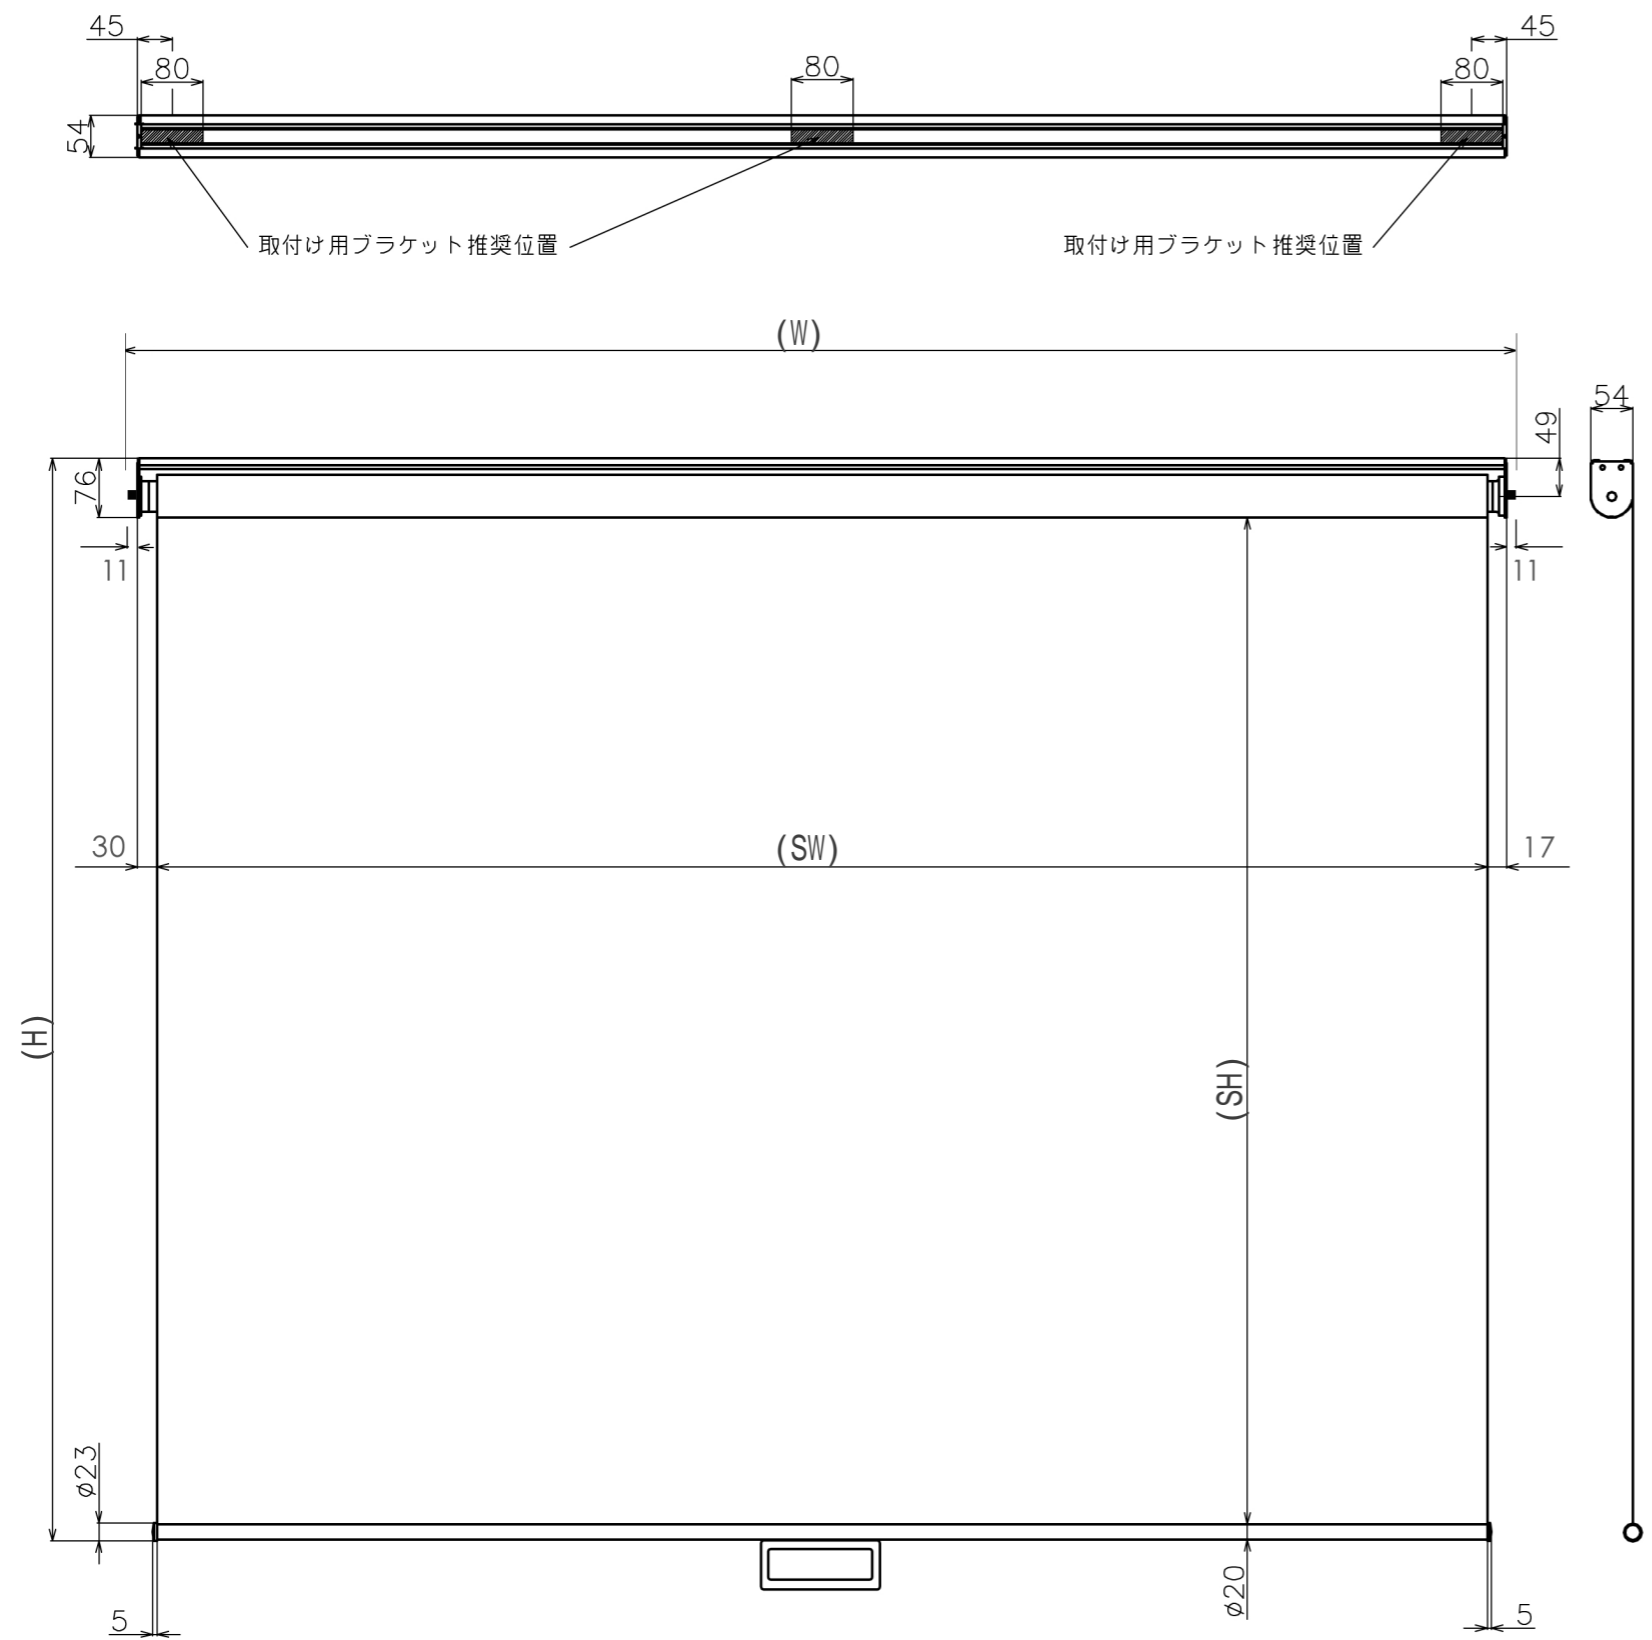

符号	日付	変更履歴	担当	確認	承認

マウントブラケット S=1/5

巻き上げ時 S=1/5

マウントブラケット： 全種類とも3個

製品の仕様及びデザインは予告なく変更する場合があります。

Date	18 / 01 / 12	尺度	1 / 10	単位	mm	機種名	BSP(スプリングスクリーン)
株式会社						品名	ブラックマスク無し製品寸法図
Theaterhouse						品番	別記

16:10

品番	サイズ 16:10(インチ)	全幅 W(mm)	スクリーン幅 SW(mm)	映写サイズ WW(mm)	スクリーン高さ SH(mm)	映写高さ WH(mm)	全高さ H(mm)	重量 kg
BSP1508FHD-Hook	70	1565	1508	1508	(max)1920	(max)1920	(max)2016	2.0
BSP1508FEH-Hook	70	1565	1508	1508	1875	1875	1971	2.0
BSP1508FEH	70	1577	1508	1508	1810	1810	1906	4.4
BSP1723FHD-Hook	80	1780	1723	1723	(max)1920	(max)1920	(max)2016	3.0
BSP1723FEH-Hook	80	1780	1723	1723	1875	1875	1971	3.0
BSP1723FEH	80	1792	1723	1723	1810	1810	1906	4.8
BSP1939FHD-Hook	90	1996	1939	1939	(max)1920	(max)1920	(max)2016	4.0
BSP1939FEH-Hook	90	1996	1939	1939	1875	1875	1971	4.0
BSP1939FEH	90	2008	1939	1939	1810	1810	1906	5.3
BSP2154FHD-Hook	100	2211	2154	2154	(max)1920	(max)1920	(max)2016	4.0
BSP2154FEH-Hook	100	2211	2154	2154	1875	1875	1971	4.0
BSP2154FEH	100	2223	2154	2154	1810	1810	1906	5.8
BSP2369FHD-Hook	110	2426	2369	2369	(max)1920	(max)1920	(max)2016	5.0
BSP2369FEH-Hook	110	2426	2369	2369	1875	1875	1971	5.0
BSP2369FEH	110	2438	2369	2369	1755	1755	1851	6.3
BSP2585FEH	120	2653	2585	2585	1755	1755	1851	8.1