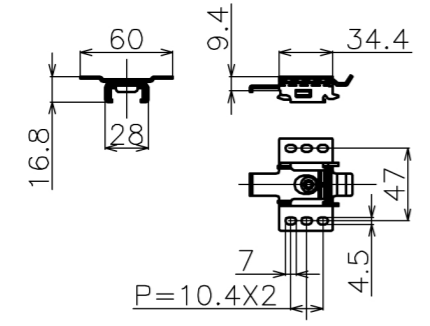

符号	日付	変更履歴	担当	確認	承認

マウントブラケット S=1/5

巻き上げ時 S=1/5

マウントブラケット： 全種類とも3個

製品の仕様及びデザインは予告なく変更する場合があります。

Date	18 / 01 / 12	尺度	1 / 10	単位	mm	機種名	BSP(スプリングスクリーン)
株式会社						品名	ブラックマスク無し製品寸法図
Theaterhouse						品番	別記