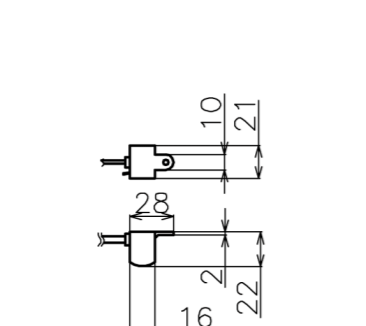

符号	日付	変更履歴	担当	確認	承認

マウントブラケット S=1/5

リモコン受光部 S=1/5

リモコン

マウントブラケット： 全種類とも3個

製品の仕様及びデザインは予告なく変更する場合があります。

Date	2024/12/06	尺度	1/5 1/10	単位	mm	機種名	BDR (ケース無し電動スクリーン)
株式会社						品名	
<b>Theaterhouse</b>						品番	

16:9

品番	サイズ 16:9(インチ)	全幅 W(mm)	スクリーン幅 SW(mm)	映写サイズ WW(mm)	スクリーン高さ SH(mm)	映写高さ WH(mm)	上黒部分 BH(mm)	全高さ H(mm)	重量 kg
BDR1771WEU	80	1852	1771	1771	1927	996	931	2023	5.3
BDR1771WEU-H2300	80	1852	1771	1771	2204	996	1158	2300	5.5
BDR1992WEU	90	2073	1992	1992	1927	1121	807	2023	5.8
BDR1992WEU-H2300	90	2073	1992	1992	2204	1121	1034	2300	6.0
BDR2657WEU	120	2738	2657	2657	1927	1495	432	2023	9.4
BDR2657WEU-H2300	120	2738	2657	2657	2204	1495	659	2300	9.7