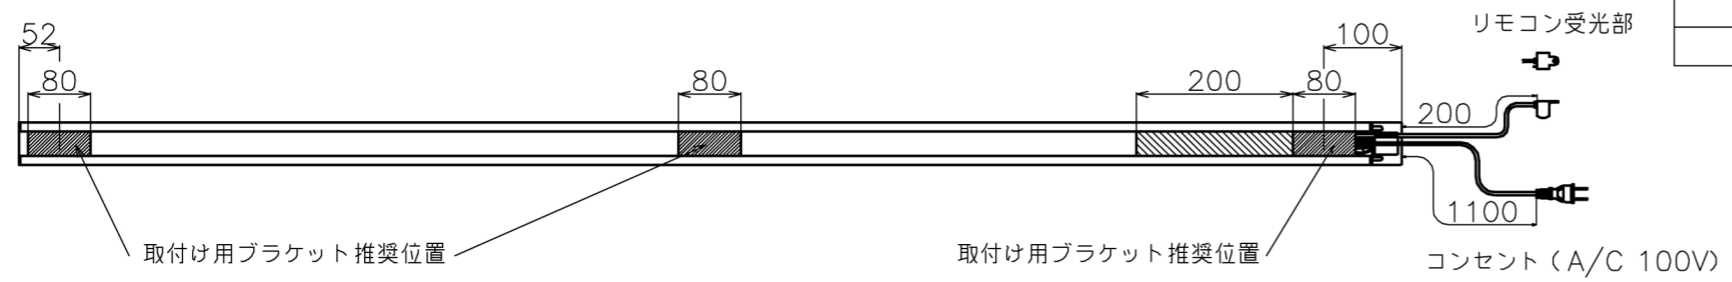

符号	日付	変更履歴	担当	確認	承認

マウントブラケット S=1/5

リモコン受光部 S=1/5

リモコン

マウントブラケット： 全種類とも3個

製品の仕様及びデザインは予告なく変更する場合があります。

Date	2024/12/06	尺度	1/5 1/10	単位	mm	機種名	BDR (ケース無し電動スクリーン)
株式会社						品名	
<b>Theaterhouse</b>						品番	

16:9

品番	サイズ 16:9(インチ)	全幅 W(mm)	スクリーン幅 SW(mm)	映写サイズ WW(mm)	スクリーン高さ SH(mm)	映写高さ WH(mm)	上黒部分 BH(mm)	全高さ H(mm)	重量 kg
BDR1771WEU	80	1852	1771	1771	1927	996	931	2023	5.3
BDR1771WEU-H2300	80	1852	1771	1771	2204	996	1158	2300	5.5
BDR1992WEU	90	2073	1992	1992	1927	1121	807	2023	5.8
BDR1992WEU-H2300	90	2073	1992	1992	2204	1121	1034	2300	6.0
BDR2657WEU	120	2738	2657	2657	1927	1495	432	2023	9.4
BDR2657WEU-H2300	120	2738	2657	2657	2204	1495	659	2300	9.7