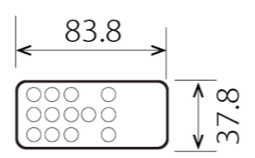

符号	日付	変更履歴	担当	確認	承認

マウントブラケット S=1/5

リモコン受光部 S=1/5

リモコン

マウントブラケット： 全種類とも3個

製品の仕様及びデザインは予告なく変更する場合があります。

Date	2024/12/06	尺度	1/5 1/10	単位	mm	機種名	BDR (ケース無し電動スクリーン)
株式会社						品名	
<b>Theaterhouse</b>						品番	

16:9

品番	サイズ 16:9(インチ)	全幅 W(mm)	スクリーン幅 SW(mm)	映写サイズ WW(mm)	スクリーン高さ SH(mm)	映写高さ WH(mm)	上黒部分 BH(mm)	全高さ H(mm)	重量 kg
BDR1771WEU	80	1852	1771	1771	1927	996	931	2023	5.3
BDR1771WEU-H2300	80	1852	1771	1771	2204	996	1158	2300	5.5
BDR1992WEU	90	2073	1992	1992	1927	1121	807	2023	5.8
BDR1992WEU-H2300	90	2073	1992	1992	2204	1121	1034	2300	6.0
BDR2657WEU	120	2738	2657	2657	1927	1495	432	2023	9.4
BDR2657WEU-H2300	120	2738	2657	2657	2204	1495	659	2300	9.7