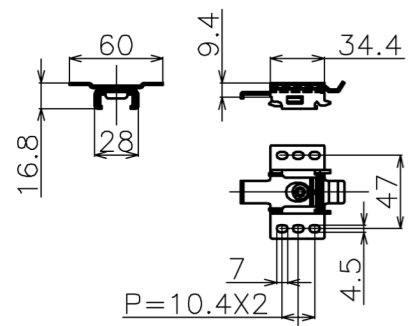

符号	日付	変更履歴	担当	確認	承認

マウントブラケット S=1/5

リモコン受光部 S=1/5

リモコン

マウントブラケット： 全種類とも3個

製品の仕様及びデザインは予告なく変更する場合があります。

Date	2024/12/06	尺度	1/5 1/10	単位	mm	機種名	BDR (ケース無し電動スクリーン)
株式会社						品名	
<b>Theaterhouse</b>						品番	

16:9

品番	サイズ 16:9(インチ)	全幅 W(mm)	スクリーン幅 SW(mm)	映写サイズ WW(mm)	スクリーン高さ SH(mm)	映写高さ WH(mm)	上黒部分 BH(mm)	全高さ H(mm)	重量 kg
BDR1771WEU	80	1852	1771	1771	1927	996	931	2023	5.3
BDR1771WEU-H2300	80	1852	1771	1771	2204	996	1158	2300	5.5
BDR1992WEU	90	2073	1992	1992	1927	1121	807	2023	5.8
BDR1992WEU-H2300	90	2073	1992	1992	2204	1121	1034	2300	6.0
BDR2657WEU	120	2738	2657	2657	1927	1495	432	2023	9.4
BDR2657WEU-H2300	120	2738	2657	2657	2204	1495	659	2300	9.7