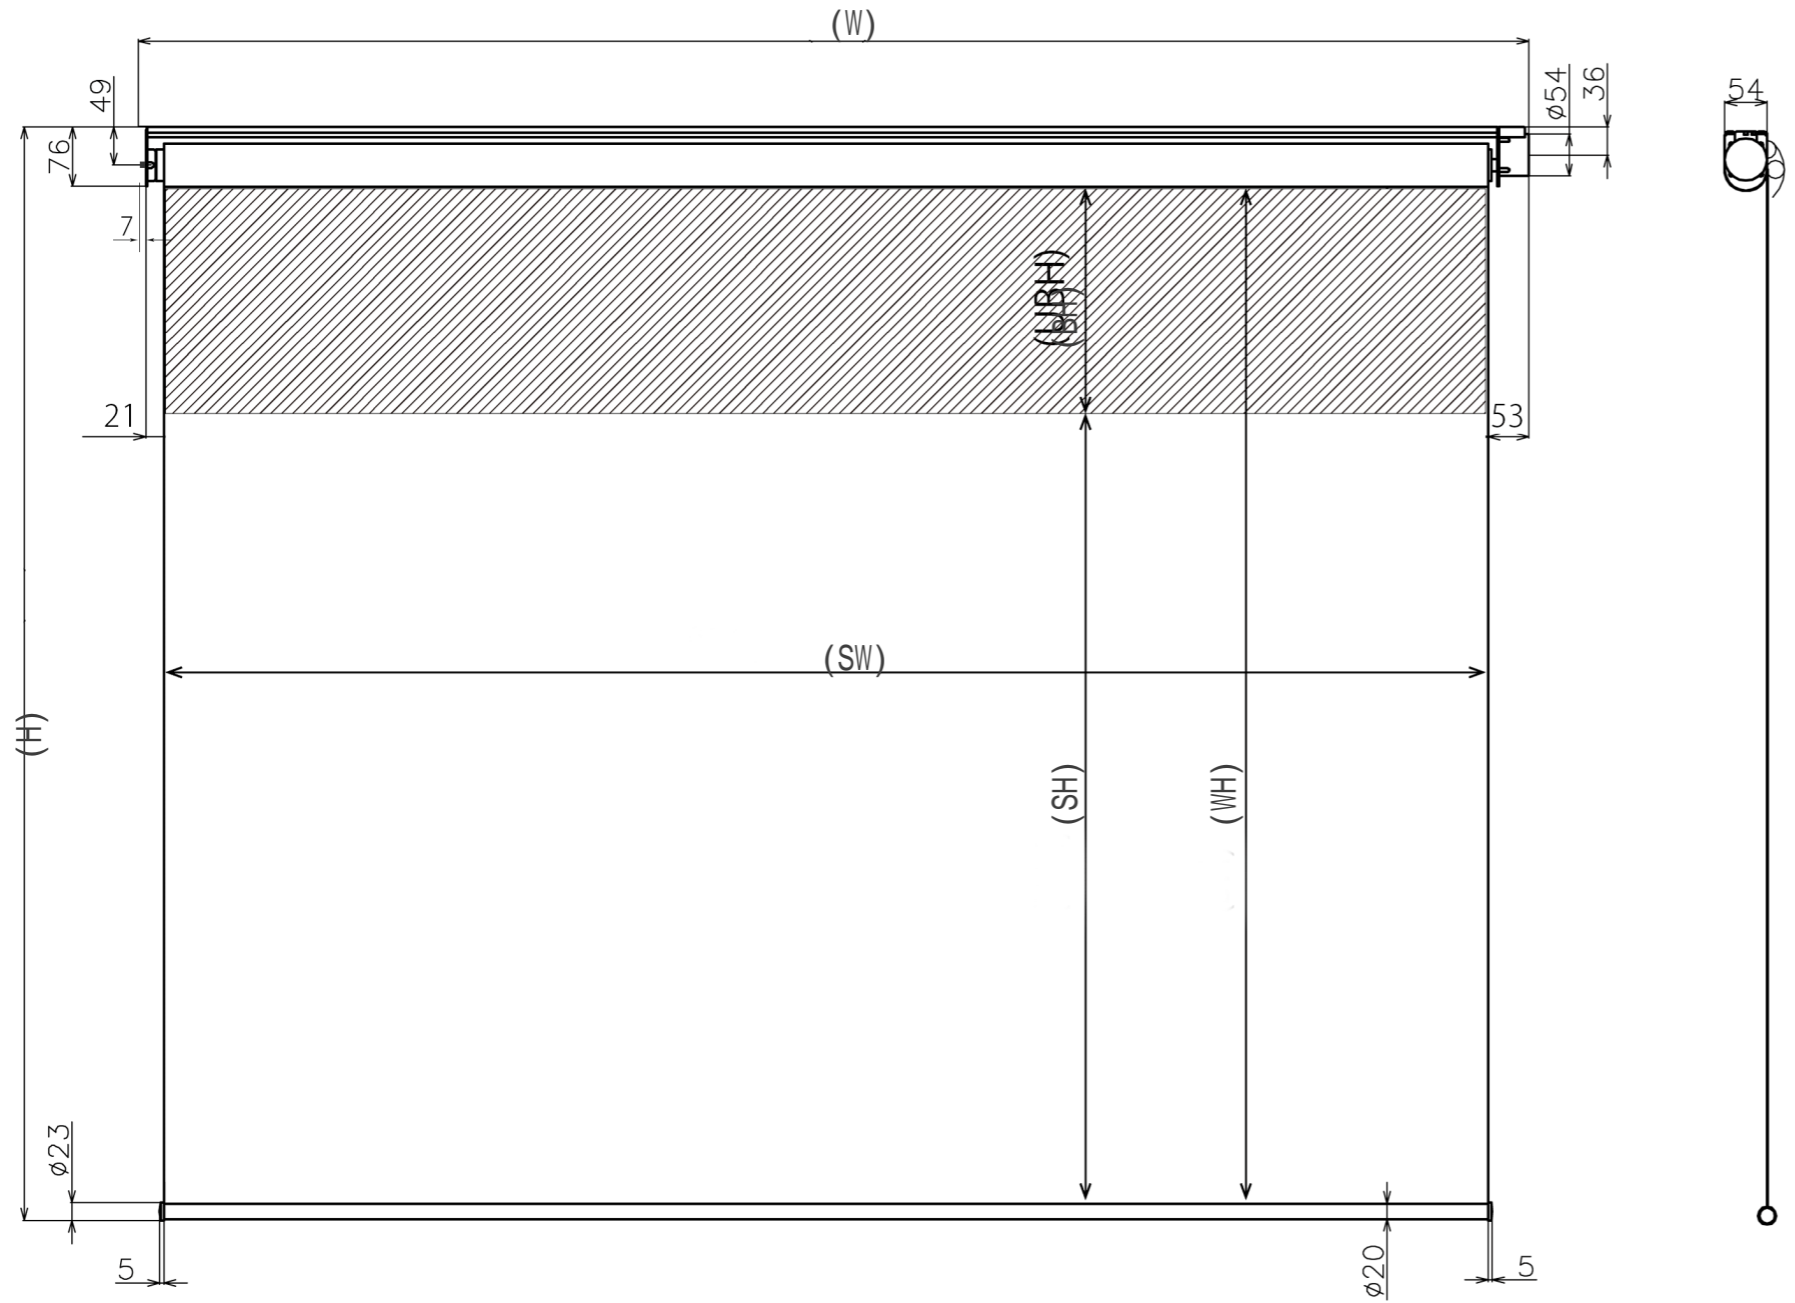

符号	日付	変更履歴	担当	確認	承認

マウントブラケット S=1/5

リモコン受光部 S=1/5

リモコン

マウントブラケット： 全種類とも3個

製品の仕様及びデザインは予告なく変更する場合があります。

Date	2024/12/06	尺度	1/5 1/10	単位	mm	機種名	BDR (ケース無し電動スクリーン)
株式会社						品名	
<b>Theaterhouse</b>						品番	

16:9

品番	サイズ 16:9(インチ)	全幅 W(mm)	スクリーン幅 SW(mm)	映写サイズ WW(mm)	スクリーン高さ SH(mm)	映写高さ WH(mm)	上黒部分 BH(mm)	全高さ H(mm)	重量 kg
BDR1771WEU	80	1852	1771	1771	1927	996	931	2023	5.3
BDR1771WEU-H2300	80	1852	1771	1771	2204	996	1158	2300	5.5
BDR1992WEU	90	2073	1992	1992	1927	1121	807	2023	5.8
BDR1992WEU-H2300	90	2073	1992	1992	2204	1121	1034	2300	6.0
BDR2657WEU	120	2738	2657	2657	1927	1495	432	2023	9.4
BDR2657WEU-H2300	120	2738	2657	2657	2204	1495	659	2300	9.7