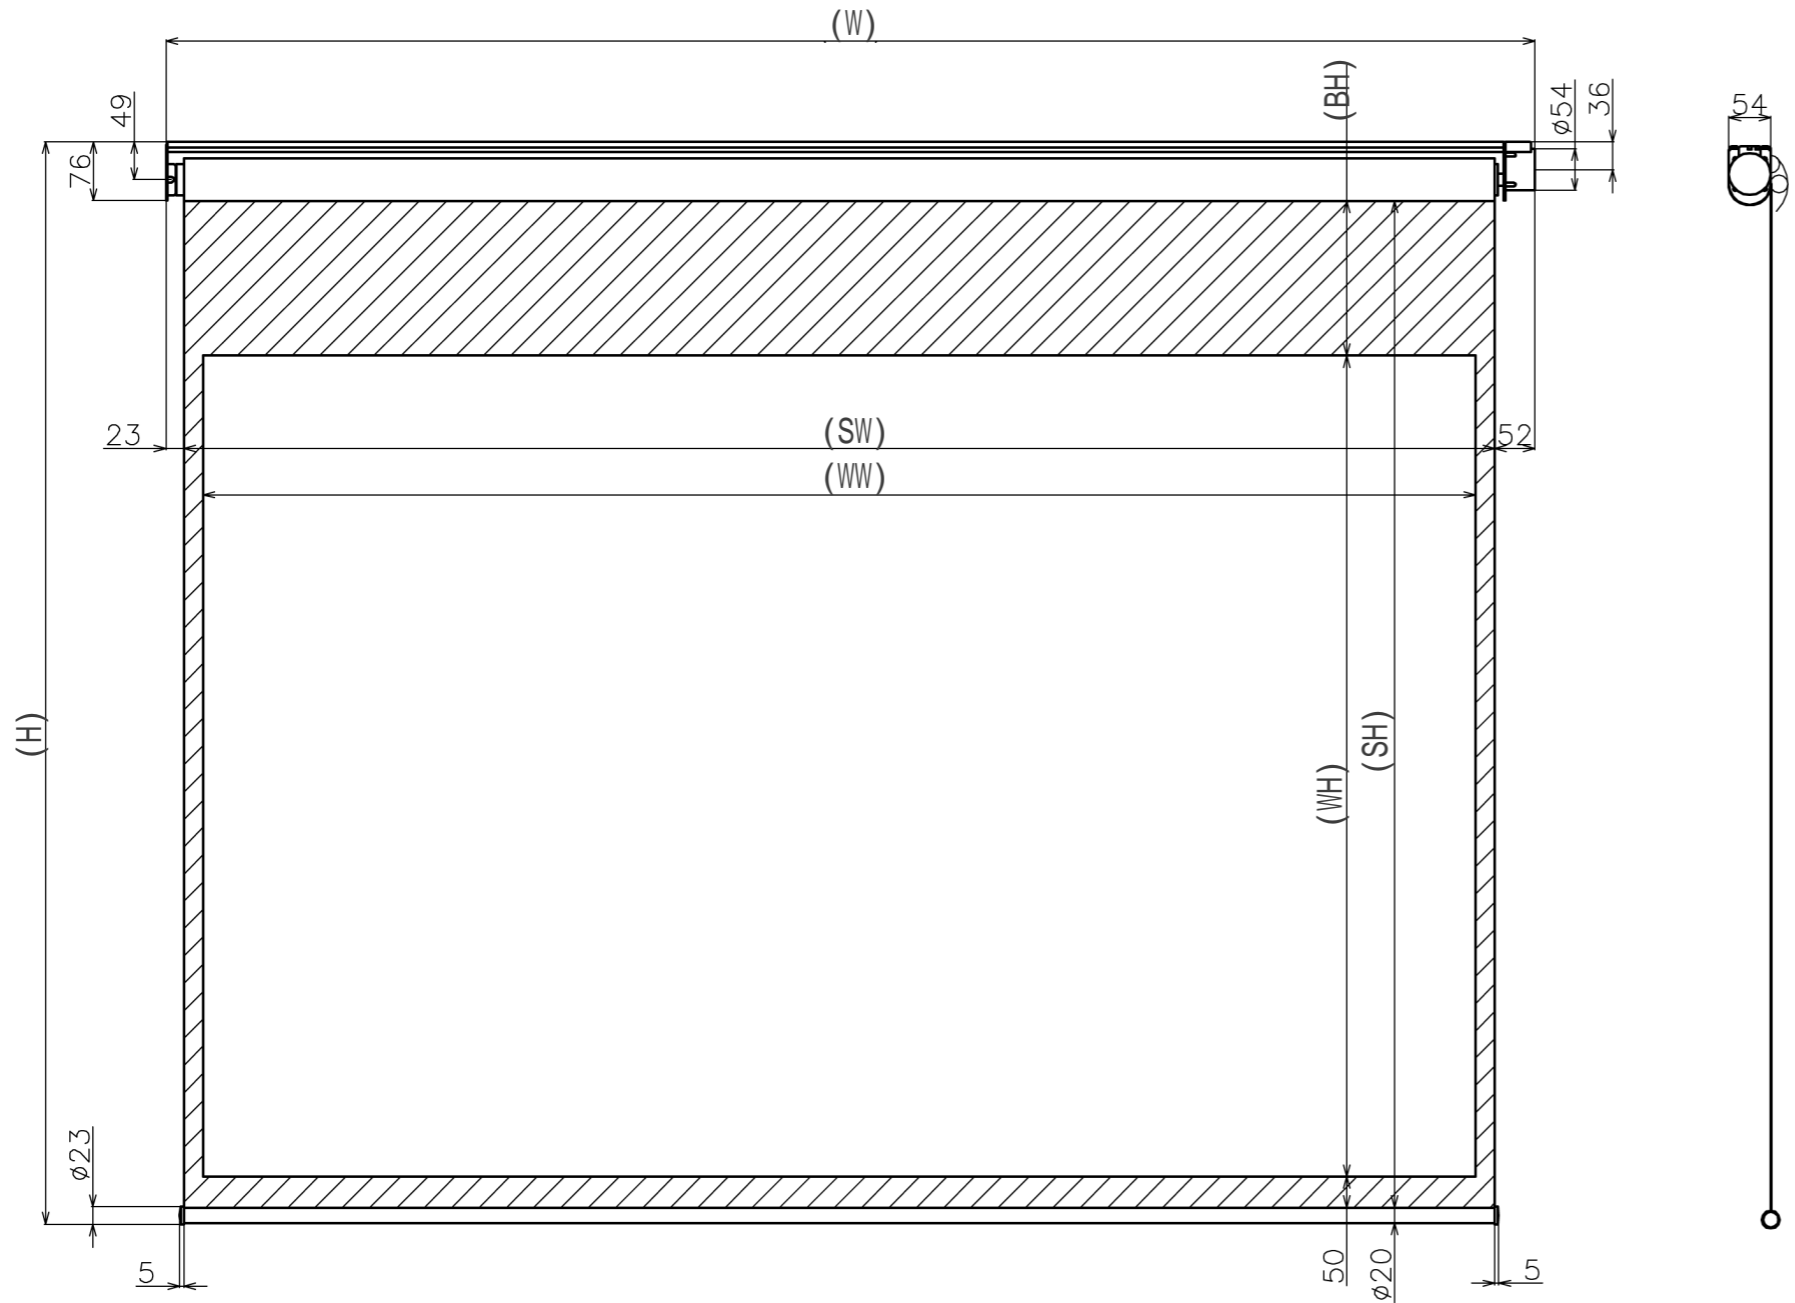

| 符号 | 日付 | 変更履歴 | 担当 | 確認 | 承認 |
|----|----|------|----|----|----|
| | | | | | |
| | | | | | |

マウントブラケット S=1/5

リモコン受光部 S=1/5

リモコン送信機 S=1/5

- 定格電圧 AC 100V 50/60Hz
- 消費電力 モーター回転時：4.8W、待機時：0.3W

マウントブラケット： 全種類とも3個

製品の仕様及びデザインは予告なく変更する場合があります。

| | | | | | | | |
|-----------------------------|----------|----|----------|----|----|-----|-------------------|
| Date | 13/03/18 | 尺度 | 1/5 1/10 | 単位 | mm | 機種名 | BDR(ケース無し電動スクリーン) |
| 株式会社 Theaterhouse | | | | | | 品名 | ブラックマスク付き製品寸法図 |
| | | | | | | 品番 | |