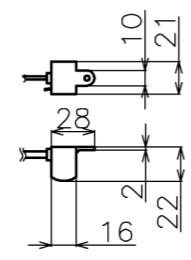

| 符号 | 日付 | 変更履歴 | 担当 | 確認 | 承認 |
|----|----|------|----|----|----|
| | | | | | |
| | | | | | |

マウントブラケット S=1/5

リモコン受光部 S=1/5

リモコン送信機 S=1/5

- 定格電圧 AC 100V 50/60Hz
- 消費電力 モーター回転時：4.8W、待機時：0.3W

マウントブラケット： 全種類とも3個

製品の仕様及びデザインは予告なく変更する場合があります。

| | | | | | | | |
|-----------------------------|----------|----|----------|----|----|-----|-------------------|
| Date | 13/03/18 | 尺度 | 1/5 1/10 | 単位 | mm | 機種名 | BDR(ケース無し電動スクリーン) |
| 株式会社 Theaterhouse | | | | | | 品名 | ブラックマスク付き製品寸法図 |
| | | | | | | 品番 | |