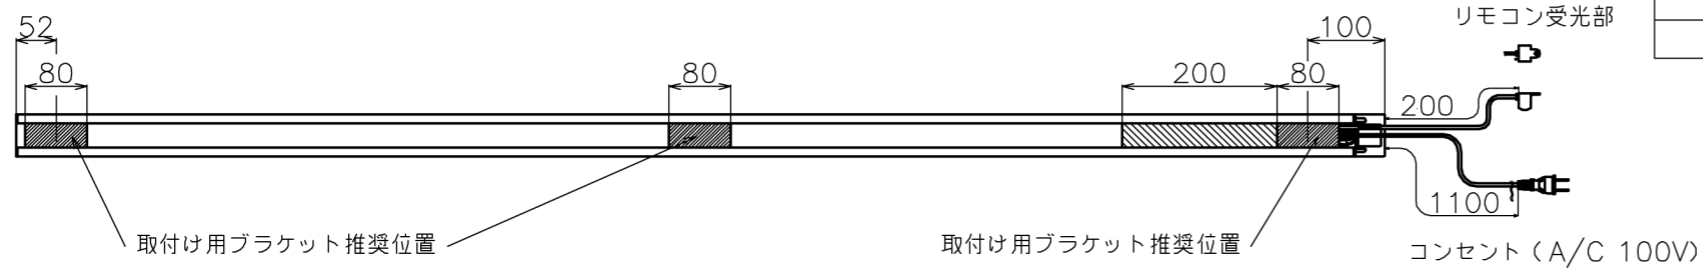

符号	日付	変更履歴	担当	確認	承認

マウントブラケット S=1/5

リモコン受光部 S=1/5

リモコン

- 定格電圧 AC 100V 50/60Hz
- 消費電力 モーター回転時：4.8W、待機時：0.3W

マウントブラケット： 全種類とも3個

製品の仕様及びデザインは予告なく変更する場合があります。

Date	2024/12/06	尺度	1/5 1/10	単位	mm	機種名	BDR(ケース無し電動スクリーン)
株式会社						品名	ブラックマスク付き製品寸法図
Theaterhouse						品番	

16:9

品番	サイズ 16:9(インチ)	全幅 W(mm)	スクリーン幅 SW(mm)	映写サイズ WW(mm)	スクリーン高さ SH(mm)	映写高さ WH(mm)	上黒部分 BH(mm)	全高さ H(mm)	重量 kg
BDR1771WEM	80	1902	1821	1771	1940	996	894	2036	5.4
BDR1771WEM-H2300	80	1902	1821	1771	2204	996	1158	2300	5.6
BDR1992WEM	90	2123	2042	1992	1940	1121	770	2036	6.1
BDR1992WEM-H2300	90	2123	2042	1992	2204	1121	1034	2300	6.3
BDR2214WEM	100	2345	2264	2214	1940	1245	645	2036	6.6
BDR2214WEM-H2300	100	2345	2264	2214	2204	1245	909	2300	6.8
BDR2435WEM	110	2566	2485	2435	1940	1370	520	2036	8.6
BDR2435WEM-H2300	110	2566	2485	2435	2204	1370	784	2300	8.9
BDR2657WEM	120	2788	2707	2657	1940	1495	395	2036	9.5
BDR2657WEM-H2300	120	2788	2707	2657	2204	1495	659	2300	9.9
BDR2879WEM	130	3010	2929	2879	1940	1619	271	2036	10.2
BDR2879WEM-H2300	130	3010	2929	2879	2204	1619	535	2300	10.5
BDR3100WEM	140	3231	3150	3100	1940	1744	146	2036	10.9
BDR3100WEM-H2300	140	3231	3150	3100	2204	1744	410	2300	11.3
BDR3322WEM-H2300	150	3453	3372	3322	2204	1869	285	2300	11.9
BDR3322WEM-H2150	150	3453	3372	3322	2054	1869	135	2150	11.7