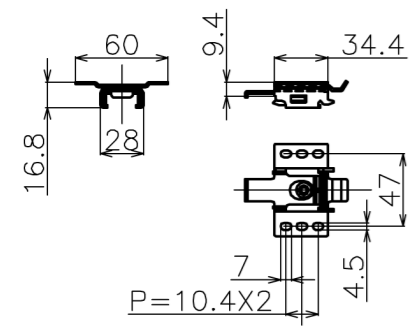

符号	日付	変更履歴	担当	確認	承認

マウントブラケット S=1/5

リモコン受光部 S=1/5

リモコン

- 定格電圧 AC 100V 50/60Hz
- 消費電力 モーター回転時：4.8W、待機時：0.3W

マウントブラケット： 全種類とも3個

製品の仕様及びデザインは予告なく変更する場合があります。

Date	2024/12/06	尺度	1/5 1/10	単位	mm	機種名	BDR(ケース無し電動スクリーン)
株式会社						品名	ブラックマスク付き製品寸法図
Theaterhouse						品番	

16:9

品番	サイズ 16:9(インチ)	全幅 W(mm)	スクリーン幅 SW(mm)	映写サイズ WW(mm)	スクリーン高さ SH(mm)	映写高さ WH(mm)	上黒部分 BH(mm)	全高さ H(mm)	重量 kg
BDR1771WEM	80	1902	1821	1771	1940	996	894	2036	5.4
BDR1771WEM-H2300	80	1902	1821	1771	2204	996	1158	2300	5.6
BDR1992WEM	90	2123	2042	1992	1940	1121	770	2036	6.1
BDR1992WEM-H2300	90	2123	2042	1992	2204	1121	1034	2300	6.3
BDR2214WEM	100	2345	2264	2214	1940	1245	645	2036	6.6
BDR2214WEM-H2300	100	2345	2264	2214	2204	1245	909	2300	6.8
BDR2435WEM	110	2566	2485	2435	1940	1370	520	2036	8.6
BDR2435WEM-H2300	110	2566	2485	2435	2204	1370	784	2300	8.9
BDR2657WEM	120	2788	2707	2657	1940	1495	395	2036	9.5
BDR2657WEM-H2300	120	2788	2707	2657	2204	1495	659	2300	9.9
BDR2879WEM	130	3010	2929	2879	1940	1619	271	2036	10.2
BDR2879WEM-H2300	130	3010	2929	2879	2204	1619	535	2300	10.5
BDR3100WEM	140	3231	3150	3100	1940	1744	146	2036	10.9
BDR3100WEM-H2300	140	3231	3150	3100	2204	1744	410	2300	11.3
BDR3322WEM-H2300	150	3453	3372	3322	2204	1869	285	2300	11.9
BDR3322WEM-H2150	150	3453	3372	3322	2054	1869	135	2150	11.7