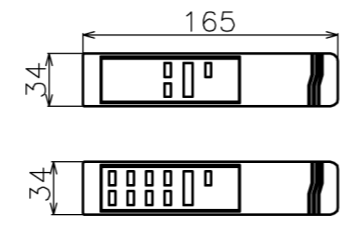

| 符号 | 日付 | 変更履歴 | 担当 | 確認 | 承認 |
|----|----|------|----|----|----|
| | | | | | |
| | | | | | |

マウントブラケット S=1/5

リモコン受光部 S=1/5

リモコン送信機 S=1/5

- 定格電圧 AC 100V 50/60Hz
- 消費電力 モーター回転時：4.8W、待機時：0.3W

マウントブラケット： 全種類とも3個

製品の仕様及びデザインは予告なく変更する場合があります。

| | | | | | | | |
|-----------------------------|----------|----|----------|----|----|-----|-------------------|
| Date | 13/03/18 | 尺度 | 1/5 1/10 | 単位 | mm | 機種名 | BDR(ケース無し電動スクリーン) |
| 株式会社 Theaterhouse | | | | | | 品名 | ブラックマスク付き製品寸法図 |
| | | | | | | 品番 | |