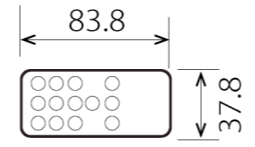

符号	日付	変更履歴	担当	確認	承認

マウントブラケット S=1/5

リモコン受光部 S=1/5

リモコン

- 定格電圧 AC 100V 50/60Hz
- 消費電力 モーター回転時：4.8W、待機時：0.3W

マウントブラケット： 全種類とも3個

製品の仕様及びデザインは予告なく変更する場合があります。

Date	2024/12/06	尺度	1/5 1/10	単位	mm	機種名	BDR(ケース無し電動スクリーン)
株式会社						品名	ブラックマスク付き製品寸法図
Theaterhouse						品番	

16:9

品番	サイズ 16:9(インチ)	全幅 W(mm)	スクリーン幅 SW(mm)	映写サイズ WW(mm)	スクリーン高さ SH(mm)	映写高さ WH(mm)	上黒部分 BH(mm)	全高さ H(mm)	重量 kg
BDR1771WEM	80	1902	1821	1771	1940	996	894	2036	5.4
BDR1771WEM-H2300	80	1902	1821	1771	2204	996	1158	2300	5.6
BDR1992WEM	90	2123	2042	1992	1940	1121	770	2036	6.1
BDR1992WEM-H2300	90	2123	2042	1992	2204	1121	1034	2300	6.3
BDR2214WEM	100	2345	2264	2214	1940	1245	645	2036	6.6
BDR2214WEM-H2300	100	2345	2264	2214	2204	1245	909	2300	6.8
BDR2435WEM	110	2566	2485	2435	1940	1370	520	2036	8.6
BDR2435WEM-H2300	110	2566	2485	2435	2204	1370	784	2300	8.9
BDR2657WEM	120	2788	2707	2657	1940	1495	395	2036	9.5
BDR2657WEM-H2300	120	2788	2707	2657	2204	1495	659	2300	9.9
BDR2879WEM	130	3010	2929	2879	1940	1619	271	2036	10.2
BDR2879WEM-H2300	130	3010	2929	2879	2204	1619	535	2300	10.5
BDR3100WEM	140	3231	3150	3100	1940	1744	146	2036	10.9
BDR3100WEM-H2300	140	3231	3150	3100	2204	1744	410	2300	11.3
BDR3322WEM-H2300	150	3453	3372	3322	2204	1869	285	2300	11.9
BDR3322WEM-H2150	150	3453	3372	3322	2054	1869	135	2150	11.7