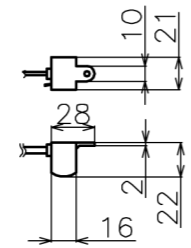

符号	日付	変更履歴	担当	確認	承認

マウントブラケット S=1/5

リモコン受光部 S=1/5

リモコン

- 定格電圧 AC 100V 50/60Hz
- 消費電力 モーター回転時：4.8W、待機時：0.3W

マウントブラケット： 全種類とも3個

製品の仕様及びデザインは予告なく変更する場合があります。

Date	2024/12/06	尺度	1/5 1/10	単位	mm	機種名	BDR(ケース無し電動スクリーン)
株式会社						品名	ブラックマスク付き製品寸法図
Theaterhouse						品番	

16:9

品番	サイズ 16:9(インチ)	全幅 W(mm)	スクリーン幅 SW(mm)	映写サイズ WW(mm)	スクリーン高さ SH(mm)	映写高さ WH(mm)	上黒部分 BH(mm)	全高さ H(mm)	重量 kg
BDR1771WEM	80	1902	1821	1771	1940	996	894	2036	5.4
BDR1771WEM-H2300	80	1902	1821	1771	2204	996	1158	2300	5.6
BDR1992WEM	90	2123	2042	1992	1940	1121	770	2036	6.1
BDR1992WEM-H2300	90	2123	2042	1992	2204	1121	1034	2300	6.3
BDR2214WEM	100	2345	2264	2214	1940	1245	645	2036	6.6
BDR2214WEM-H2300	100	2345	2264	2214	2204	1245	909	2300	6.8
BDR2435WEM	110	2566	2485	2435	1940	1370	520	2036	8.6
BDR2435WEM-H2300	110	2566	2485	2435	2204	1370	784	2300	8.9
BDR2657WEM	120	2788	2707	2657	1940	1495	395	2036	9.5
BDR2657WEM-H2300	120	2788	2707	2657	2204	1495	659	2300	9.9
BDR2879WEM	130	3010	2929	2879	1940	1619	271	2036	10.2
BDR2879WEM-H2300	130	3010	2929	2879	2204	1619	535	2300	10.5
BDR3100WEM	140	3231	3150	3100	1940	1744	146	2036	10.9
BDR3100WEM-H2300	140	3231	3150	3100	2204	1744	410	2300	11.3
BDR3322WEM-H2300	150	3453	3372	3322	2204	1869	285	2300	11.9
BDR3322WEM-H2150	150	3453	3372	3322	2054	1869	135	2150	11.7