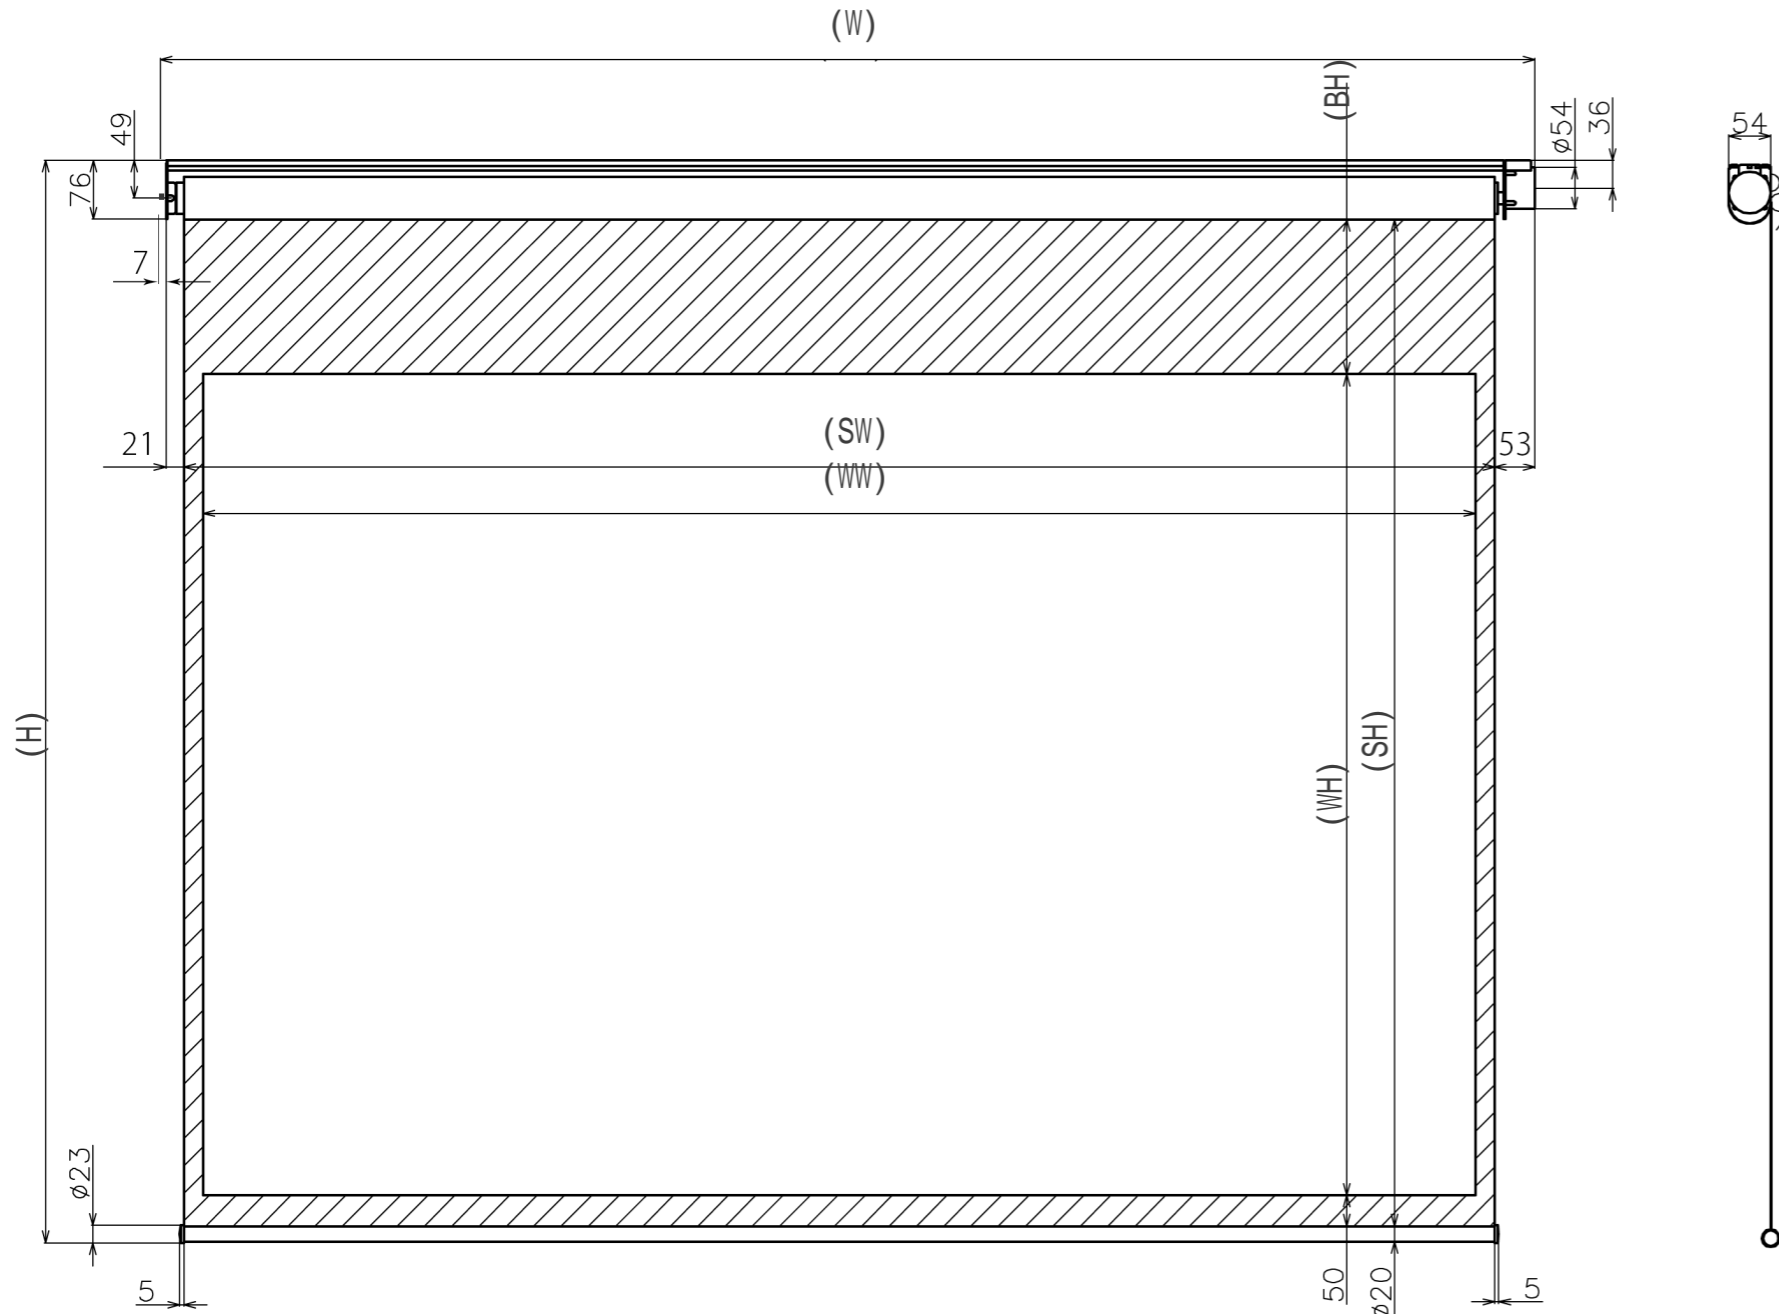

符号	日付	変更履歴	担当	確認	承認

マウントブラケット S=1/5

リモコン受光部 S=1/5

リモコン

- 定格電圧 AC 100V 50/60Hz
- 消費電力 モーター回転時：4.8W、待機時：0.3W

マウントブラケット： 全種類とも3個

製品の仕様及びデザインは予告なく変更する場合があります。

Date	2024/12/06	尺度	1/5 1/10	単位	mm	機種名	BDR(ケース無し電動スクリーン)
株式会社						品名	ブラックマスク付き製品寸法図
Theaterhouse						品番	

16:9

品番	サイズ 16:9(インチ)	全幅 W(mm)	スクリーン幅 SW(mm)	映写サイズ WW(mm)	スクリーン高さ SH(mm)	映写高さ WH(mm)	上黒部分 BH(mm)	全高さ H(mm)	重量 kg
BDR1771WEM	80	1902	1821	1771	1940	996	894	2036	5.4
BDR1771WEM-H2300	80	1902	1821	1771	2204	996	1158	2300	5.6
BDR1992WEM	90	2123	2042	1992	1940	1121	770	2036	6.1
BDR1992WEM-H2300	90	2123	2042	1992	2204	1121	1034	2300	6.3
BDR2214WEM	100	2345	2264	2214	1940	1245	645	2036	6.6
BDR2214WEM-H2300	100	2345	2264	2214	2204	1245	909	2300	6.8
BDR2435WEM	110	2566	2485	2435	1940	1370	520	2036	8.6
BDR2435WEM-H2300	110	2566	2485	2435	2204	1370	784	2300	8.9
BDR2657WEM	120	2788	2707	2657	1940	1495	395	2036	9.5
BDR2657WEM-H2300	120	2788	2707	2657	2204	1495	659	2300	9.9
BDR2879WEM	130	3010	2929	2879	1940	1619	271	2036	10.2
BDR2879WEM-H2300	130	3010	2929	2879	2204	1619	535	2300	10.5
BDR3100WEM	140	3231	3150	3100	1940	1744	146	2036	10.9
BDR3100WEM-H2300	140	3231	3150	3100	2204	1744	410	2300	11.3
BDR3322WEM-H2300	150	3453	3372	3322	2204	1869	285	2300	11.9
BDR3322WEM-H2150	150	3453	3372	3322	2054	1869	135	2150	11.7