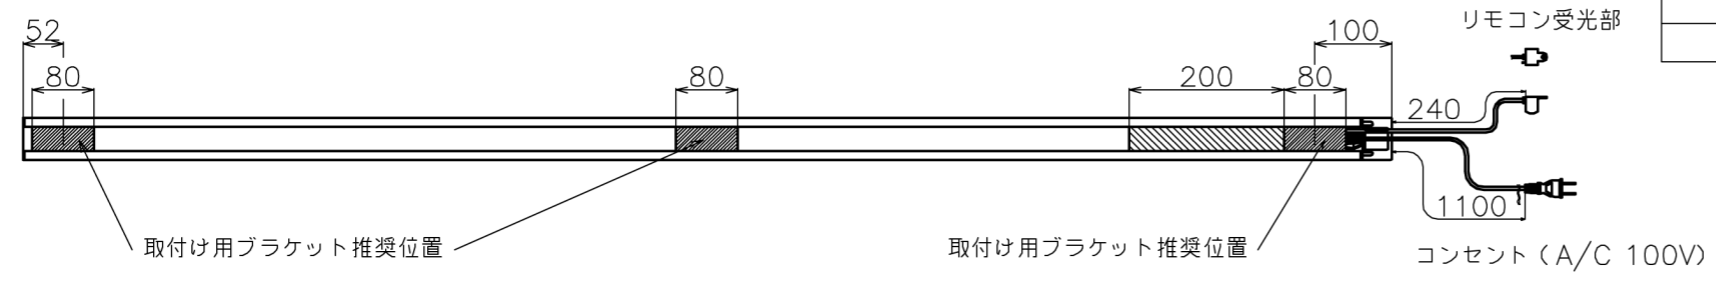

| 符号 | 日付 | 変更履歴 | 担当 | 確認 | 承認 |
|----|----|------|----|----|----|
| | | | | | |
| | | | | | |

マウントブラケット S=1/5

リモコン受光部 S=1/5

リモコン送信機 S=1/5

- 定格電圧 AC 100V 50/60Hz
- 消費電力 モーター回転時：4.8W、待機時：0.3W

マウントブラケット： 全種類とも3個

製品の仕様及びデザインは予告なく変更する場合があります。

| | | | | | | | |
|-----------------------------|----------|----|----------|----|----|-----|-------------------|
| Date | 13/03/18 | 尺度 | 1/5 1/10 | 単位 | mm | 機種名 | BDR(ケース無し電動スクリーン) |
| 株式会社 Theaterhouse | | | | | | 品名 | ブラックマスク付き製品寸法図 |
| | | | | | | 品番 | |