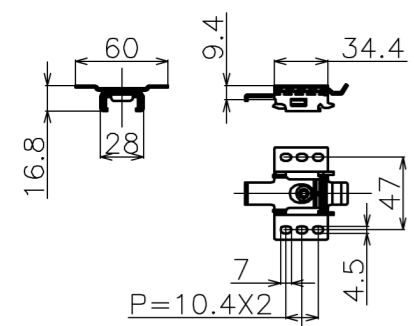

| 符号 | 日付 | 変更履歴 | 担当 | 確認 | 承認 |
|----|----|------|----|----|----|
| | | | | | |
| | | | | | |

マウントブラケット S=1/5

リモコン受光部 S=1/5

リモコン送信機 S=1/5

- 定格電圧 AC 100V 50/60Hz
- 消費電力 モーター回転時：4.8W、待機時：0.3W

マウントブラケット： 全種類とも3個

製品の仕様及びデザインは予告なく変更する場合があります。

| | | | | | | | |
|-----------------------------|----------|----|----------|----|----|-----|-------------------|
| Date | 13/03/18 | 尺度 | 1/5 1/10 | 単位 | mm | 機種名 | BDR(ケース無し電動スクリーン) |
| 株式会社 Theaterhouse | | | | | | 品名 | ブラックマスク付き製品寸法図 |
| | | | | | | 品番 | |