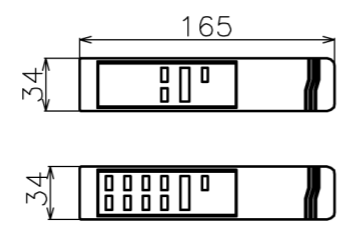

リモコン送信機 S=1/5

マウントブラケット： 全種類とも3個

製品の仕様及びデザインは予告なく変更する場合があります。

Date	13/03/18	尺度	1/5 1/10	単位	mm	機種名	BDR(ケース無し電動スクリーン)
株式会社						品名	ブラックマスクなし製品寸法図
Theaterhouse						品番