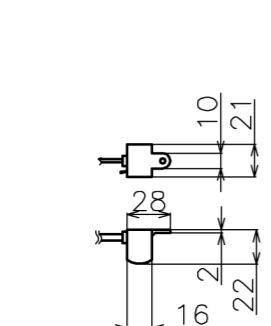

リモコン受光部 S=1/5