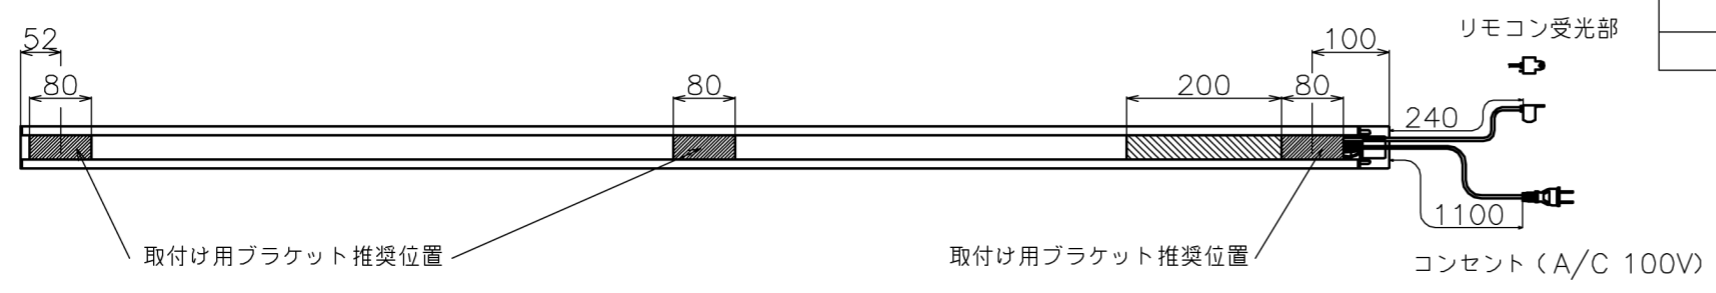

符号	日付	変更履歴	担当	確認	承認

マウントブラケット S=1/5

リモコン受光部 S=1/5

リモコン送信機 S=1/5

マウントブラケット： 全種類とも3個

製品の仕様及びデザインは予告なく変更する場合があります。

Date	13/03/18	尺度	1/5 1/10	単位	mm	機種名	BDR(ケース無し電動スクリーン)
株式会社						品名	ブラックマスクなし製品寸法図
Theaterhouse						品番	

16:10

品番	サイズ 16:10(インチ)	全幅 W(mm)	スクリーン幅 SW(mm)	映写サイズ WW(mm)	スクリーン高さ SH(mm)	映写高さ WH(mm)	全高さ H(mm)	重量 kg
WDR1723FHD	80	1798	1723	1723	(max)1920	(max)1920	(max)2016	5.1
WDR1723FHD-H2500	80	1798	1723	1723	(max)2404	(max)2404	(max)2500	5.4
WDR1723FEH	80	1798	1723	1723	1940	1940	2036	5.1
WDR1723FEH-H2500	80	1798	1723	1723	2404	2404	2500	5.4
WDR1939FHD	90	2014	1939	1939	(max)1920	(max)1920	(max)2016	5.5
WDR1939FHD-H2500	90	2014	1939	1939	(max)2404	(max)2404	(max)2500	5.9
WDR1939FEH	90	2014	1939	1939	1940	1940	2036	5.5
WDR1939FEH-H2500	90	2014	1939	1939	2404	2404	2500	5.9
WDR2154FHD	100	2229	2154	2154	(max)1920	(max)1920	(max)2016	6.1
WDR2154FHD-H2500	100	2229	2154	2154	(max)2404	(max)2404	(max)2500	6.6
WDR2154FEH	100	2229	2154	2154	1940	1940	2036	6.1
WDR2154FEH-H2500	100	2229	2154	2154	2404	2404	2500	6.6
WDR2369FHD	110	2444	2369	2369	(max)1920	(max)1920	(max)2016	6.6
WDR2369FHD-H2500	110	2444	2369	2369	(max)2404	(max)2404	(max)2500	7.1
WDR2369FEH	110	2444	2369	2369	1940	1940	2036	6.6
WDR2369FEH-H2500	110	2444	2369	2369	2404	2404	2500	7.1
WDR2585FHD	120	2660	2585	2585	(max)1920	(max)1920	(max)2016	8.5
WDR2585FHD-H2500	120	2660	2585	2585	(max)2404	(max)2404	(max)2500	9.0
WDR2585FEH	120	2660	2585	2585	1940	1940	2036	8.5
WDR2585FEH-H2500	120	2660	2585	2585	2404	2404	2500	9.0
WDR2800FHD	130	2875	2800	2800	(max)1920	(max)1920	(max)2016	9.4
WDR2800FHD-H2500	130	2875	2800	2800	(max)2404	(max)2404	(max)2500	9.9
WDR2800FEH	130	2875	2800	2800	1940	1940	2036	9.4
WDR2800FEH-H2500	130	2875	2800	2800	2404	2404	2500	9.9