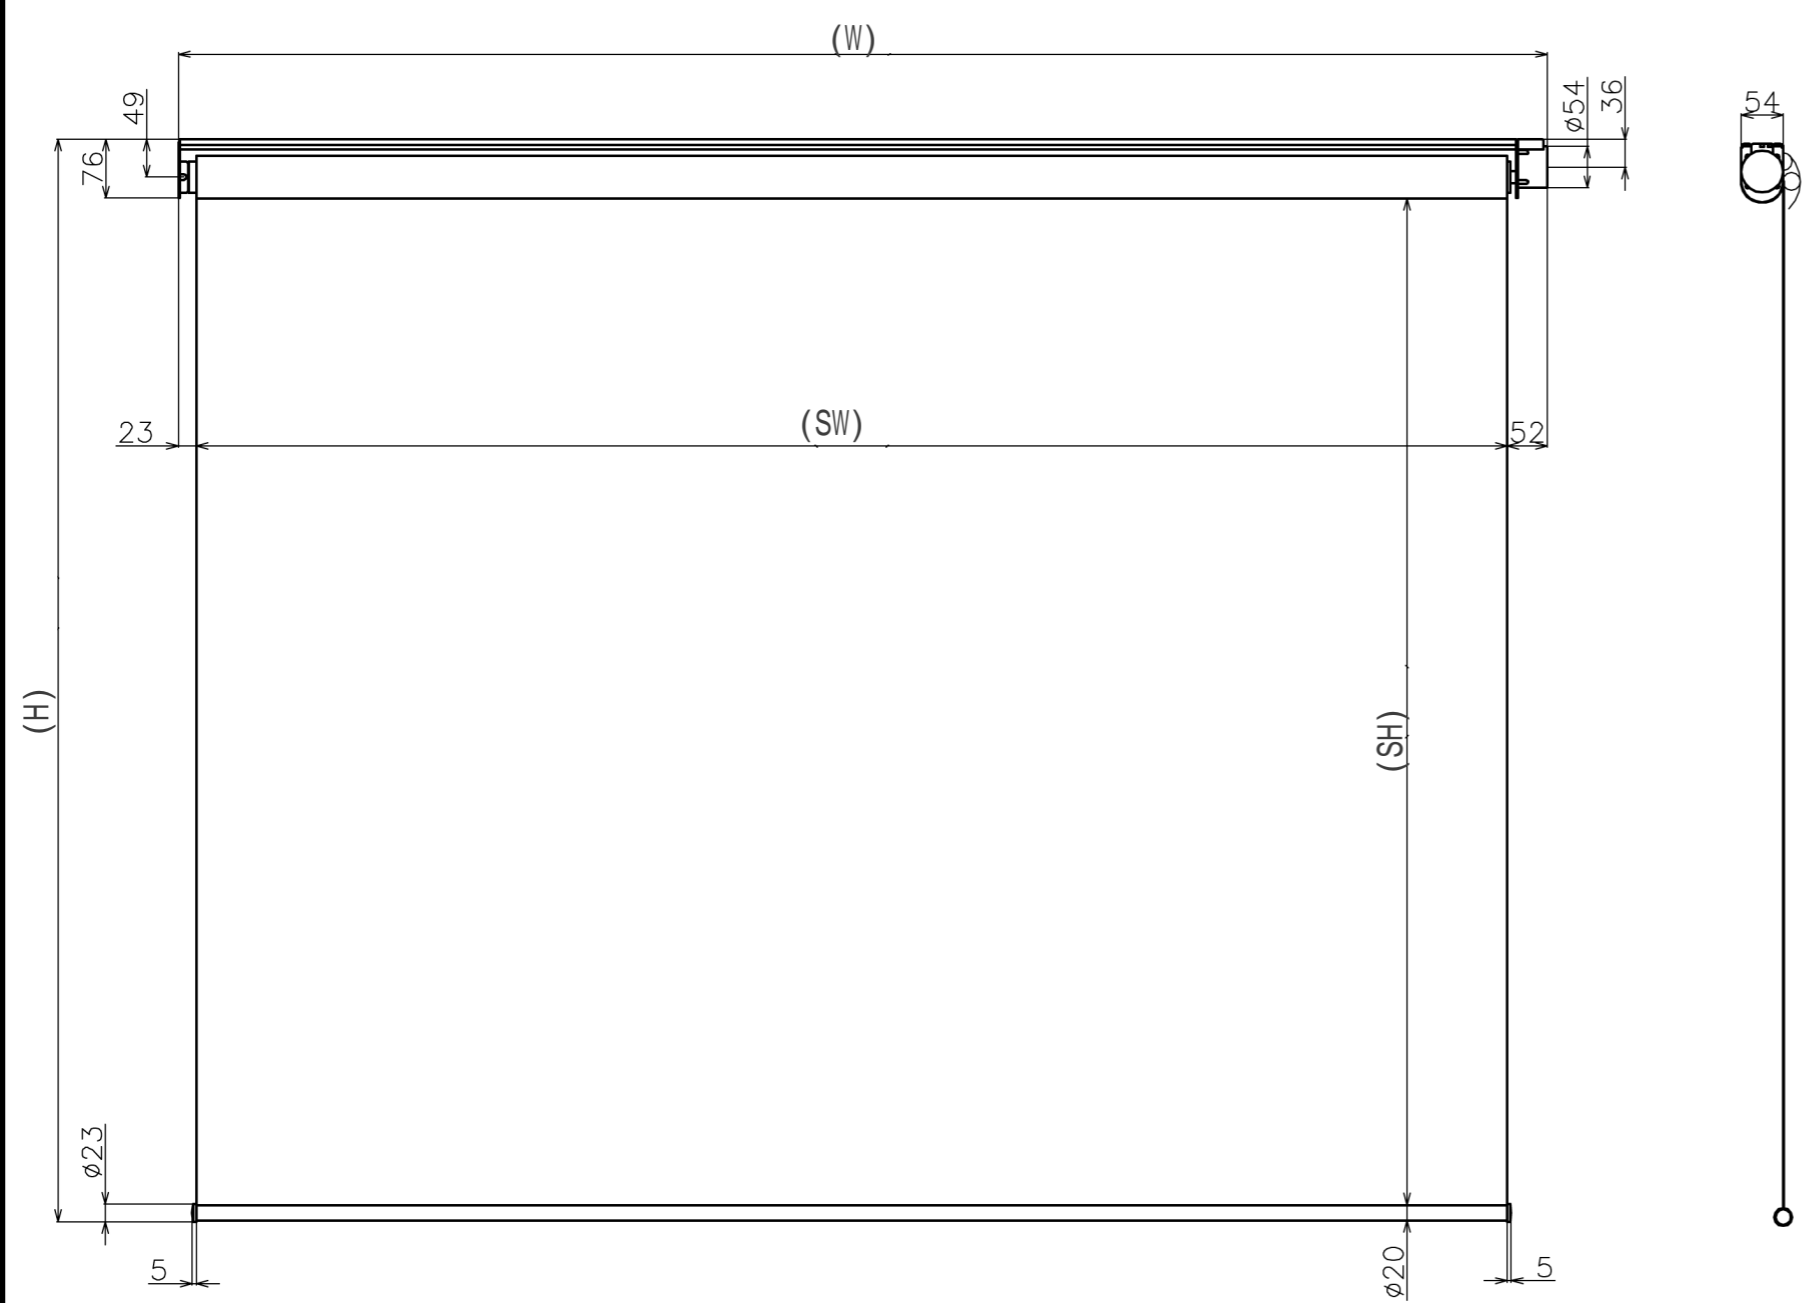

符号	日付	変更履歴	担当	確認	承認

マウントブラケット S=1/5

マウントブラケット： 全種類とも3個

製品の仕様及びデザインは予告なく変更する場合があります。

Date	13/03/18	尺度	1/5 1/10	単位	mm	機種名	BDR(ケース無し電動スクリーン)
株式会社						品名	ブラックマスクなし製品寸法図
Theaterhouse						品番