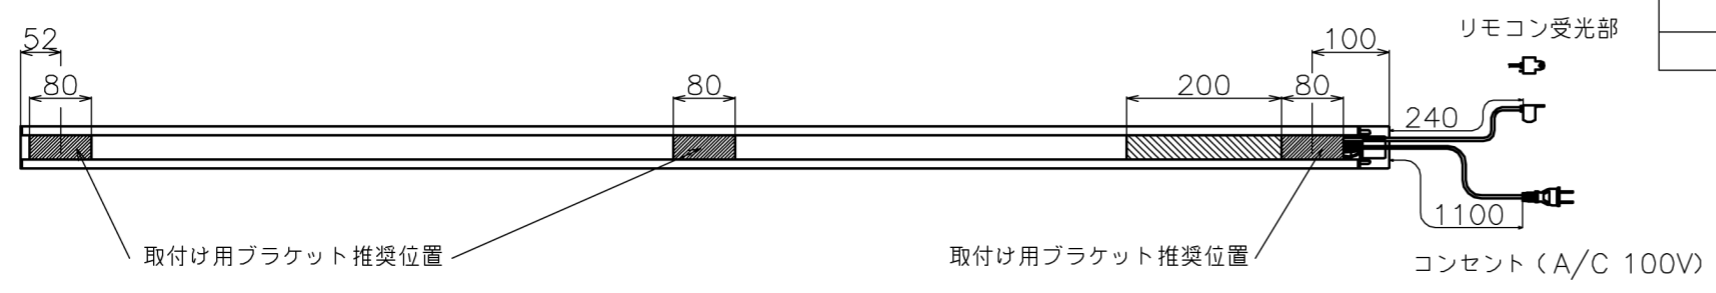

符号	日付	変更履歴	担当	確認	承認

マウントブラケット S=1/5

リモコン受光部 S=1/5

リモコン送信機 S=1/5

マウントブラケット： 全種類とも3個

製品の仕様及びデザインは予告なく変更する場合があります。

Date	13/03/18	尺度	1/5 1/10	単位	mm	機種名	BDR(ケース無し電動スクリーン)
株式会社						品名	ブラックマスクなし製品寸法図
<b>Theaterhouse</b>						品番	

## 16:10

品番	サイズ 16:10(インチ)	全幅 W(mm)	スクリーン幅 SW(mm)	映写サイズ WW(mm)	スクリーン高さ SH(mm)	映写高さ WH(mm)	全高さ H(mm)	重量 kg
WDR1723FHD	80	1798	1723	1723	(max)1920	(max)1920	(max)2016	5.1
WDR1723FHD-H2500	80	1798	1723	1723	(max)2404	(max)2404	(max)2500	5.4
WDR1723FEH	80	1798	1723	1723	1940	1940	2036	5.1
WDR1723FEH-H2500	80	1798	1723	1723	2404	2404	2500	5.4
BDR1723FEH	80	1798	1723	1723	1940	1940	2036	5.1
BDR1723FEH-H2500	80	1798	1723	1723	2404	2404	2500	5.4
WDR1939FHD	90	2014	1939	1939	(max)1920	(max)1920	(max)2016	5.5
WDR1939FHD-H2500	90	2014	1939	1939	(max)2404	(max)2404	(max)2500	5.9
WDR1939FEH	90	2014	1939	1939	1940	1940	2036	5.5
WDR1939FEH-H2500	90	2014	1939	1939	2404	2404	2500	5.9
BDR1939FEH	90	2014	1939	1939	1940	1940	2036	5.5
BDR1939FEH-H2500	90	2014	1939	1939	2404	2404	2500	5.9
WDR2154FHD	100	2229	2154	2154	(max)1920	(max)1920	(max)2016	6.1
WDR2154FHD-H2500	100	2229	2154	2154	(max)2404	(max)2404	(max)2500	6.6
WDR2154FEH	100	2229	2154	2154	1940	1940	2036	6.1
WDR2154FEH-H2500	100	2229	2154	2154	2404	2404	2500	6.6
BDR2154FEH	100	2229	2154	2154	1940	1940	2036	6.1
BDR2154FEH-H2500	100	2229	2154	2154	2404	2404	2500	6.6
WDR2369FHD	110	2444	2369	2369	(max)1920	(max)1920	(max)2016	6.6
WDR2369FHD-H2500	110	2444	2369	2369	(max)2404	(max)2404	(max)2500	7.1
WDR2369FEH	110	2444	2369	2369	1940	1940	2036	6.6
WDR2369FEH-H2500	110	2444	2369	2369	2404	2404	2500	7.1
BDR2369FEH	110	2444	2369	2369	1940	1940	2036	6.6
BDR2369FEH-H2500	110	2444	2369	2369	2404	2404	2500	7.1