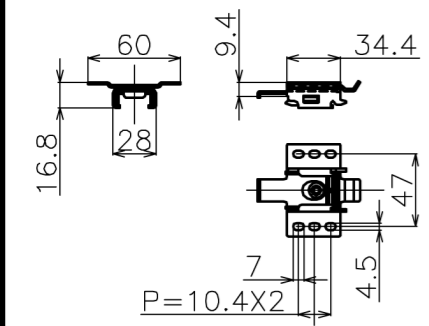

符号	日付	変更履歴	担当	確認	承認

マウントブラケット S=1/5