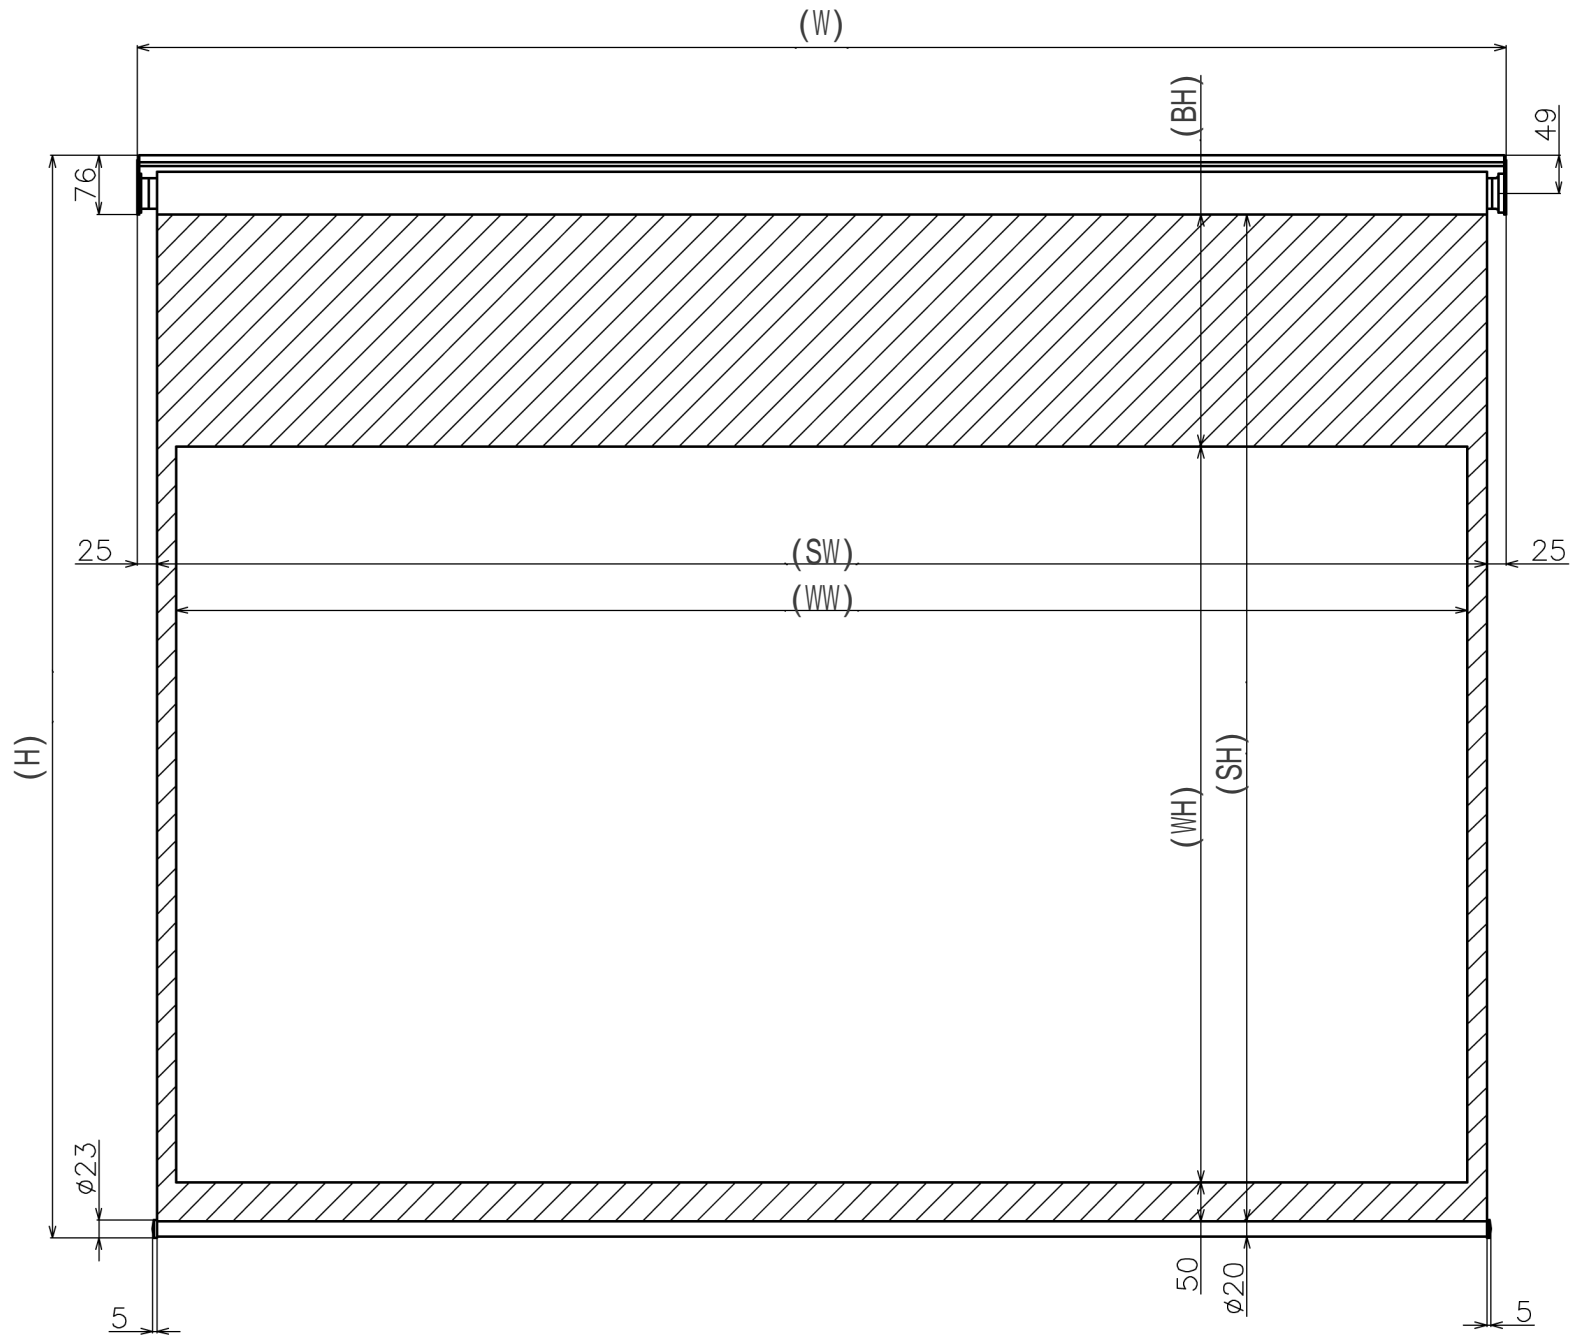

符号	日付	変更履歴	担当	確認	承認

マウントブラケット S=1/5

マウントブラケット： 全種類とも3個

製品の仕様及びデザインは予告なく変更する場合があります。

Date	13/03/18	尺度	1/10	単位	mm	機種名	BCH(チェーンスクリーン)
株式会社						品名	ブラックマスク付き製品寸法図
Theaterhouse						品番	

品番	サイズ 16:9(インチ)	全幅 W(mm)	スクリーン幅 SW(mm)	映写サイズ WW(mm)	スクリーン高さ SH(mm)	映写高さ WH(mm)	上黒部分 BH(mm)	全高さ H(mm)	重量 kg
BCH1771WHM	80	1871	1821	1771	(max)1920	996	874	(max)2016	4.7
BCH1771WHM-H2500	80	1871	1821	1771	(max)2400	996	1354	(max)2500	5.3
WCH1771WHM	80	1871	1821	1771	(max)1920	996	874	(max)2016	4.7
WCH1771WHM-H2500	80	1871	1821	1771	(max)2404	996	1358	(max)2500	5.3
BCH1771WEM	80	1871	1821	1771	1940	996	894	2036	4.7
BCH1771WEM-H2500	80	1871	1821	1771	2400	996	1354	2500	5.3
BCH1992WHM	90	2092	2042	1992	(max)1920	1121	749	(max)2016	5.1
BCH1992WHM-H2500	90	2092	2042	1992	(max)2404	1121	1233	(max)2500	5.7
BCH1992WEM	90	2092	2042	1992	1940	1121	770	2036	5.1
BCH1992WEM-H2500	90	2092	2042	1992	2404	1121	1234	2500	5.7
WCH1992WHM	90	2092	2042	1992	(max)1920	1121	749	(max)2016	5.1
WCH1992WHM-H2500	90	2092	2042	1992	(max)2404	1121	1233	(max)2500	5.7
BCH2214WHM	100	2314	2264	2214	(max)1920	1245	625	(max)2016	5.6
BCH2214WHM-H2500	100	2314	2264	2214	(max)2404	1245	1109	(max)2500	6.2
BCH2214WEM	100	2314	2264	2214	1940	1245	645	2036	5.6
BCH2214WEM-H2500	100	2314	2264	2214	2404	1245	1109	2500	6.2
WCH2214WHM	100	2314	2264	2214	(max)1920	1245	625	(max)2016	5.6
WCH2214WHM-H2500	100	2314	2264	2214	(max)2404	1245	1109	(max)2500	6.2
BCH2435WHM	110	2535	2485	2435	(max)1920	1370	500	(max)2016	7.3
BCH2435WHM-H2500	110	2535	2485	2435	(max)2400	1370	980	(max)2500	7.9
BCH2435WEM	110	2535	2485	2435	2400	1370	984	2500	7.9
BCH2435WEM	110	2535	2485	2435	1940	1370	520	2036	7.3
WCH2435WHM	110	2535	2485	2435	(max)1920	1370	500	(max)2016	7.3
WCH2435WHM-H2500	110	2535	2485	2435	(max)2404	1370	984	(max)2500	7.9
BCH2657WHM	120	2757	2707	2657	(max)1920	1495	375	(max)2016	8.0
BCH2657WHM-H2500	120	2757	2707	2657	(max)2404	1495	859	(max)2500	8.6
WCH2657WHM	120	2757	2707	2657	(max)1920	1497	373	(max)2016	8.0
WCH2657WHM-H2500	120	2757	2707	2657	(max)2404	1497	857	(max)2500	8.6
BCH2657WEM	120	2757	2707	2657	1940	1495	395	2036	8.0
BCH2657WEM-H2500	120	2757	2707	2657	2404	1495	859	2500	8.6
BCH2879WHM	130	2979	2929	2879	(max)1920	1619	251	(max)2016	8.0
BCH2879WHM-H2500	130	2979	2929	2879	(max)2400	1619	731	(max)2500	8.6
WCH2879WHM	130	2979	2929	2879	(max)1920	1619	251	(max)2016	8.0
WCH2879WHM-H2500	130	2979	2929	2879	(max)2404	1619	735	(max)2500	8.6
BCH2879WEM	130	2979	2929	2879	1940	1619	271	2036	8.0
BCH2879WEM-H2500	130	2979	2929	2879	2400	1619	735	2500	8.6
BCH3100WHM	140	3200	3150	3100	(max)1920	1744	126	(max)2016	9.0
BCH3100WHM-H2500	140	3200	3150	3100	(max)2404	1744	610	(max)2500	9.1
WCH3100WHM	140	3200	3150	3100	(max)1920	1744	126	(max)2016	9.0
WCH3100WHM-H2500	140	3200	3150	3100	(max)2400	1744	606	(max)2500	9.1
BCH3100WEM	140	3200	3150	3100	1940	1744	146	2036	9.0
BCH3100WEM-H2500	140	3200	3150	3100	2404	1744	610	2500	9.1
BCH3322WHM	150	3422	3372	3322	(max)1970	1869	51	(max)2066	9.9
BCH3322WHM-H2500	150	3422	3372	3322	(max)2404	1869	485	(max)2500	9.9
BCH3322WEM	150	3422	3372	3322	2104	1869	185	2200	9.9
BCH3322WEM-H2500	150	3422	3372	3322	2404	1869	485	2500	9.9