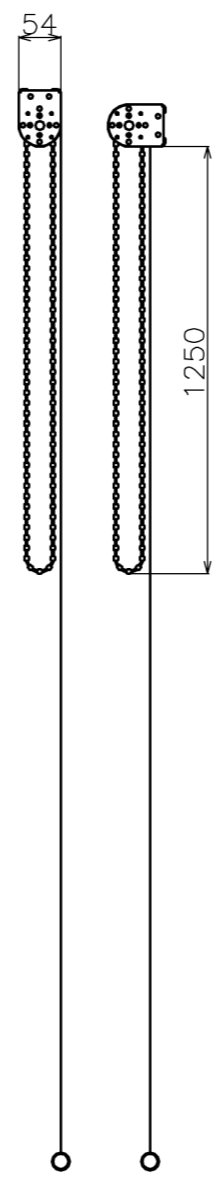

符号	日付	変更履歴	担当	確認	承認

マウントブラケット S=1/5

マウントブラケット： 全種類とも3個

製品の仕様及びデザインは予告なく変更する場合があります。

Date 13/03/18	尺度 1/10	単位 mm	機種名 BCH(チェーンスクリーン)
株式会社 Theaterhouse			品名 ブラックマスク付き製品寸法図
			品番

品番	サイズ 16:9(インチ)	全幅 W(mm)	スクリーン幅 SW(mm)	映写サイズ WW(mm)	スクリーン高さ SH(mm)	映写高さ WH(mm)	上黒部分 BH(mm)	全高さ H(mm)	重量 kg
BCH1771WHM	80	1871	1821	1771	(max)1920	996	874	(max)2016	4.7
BCH1771WHM-H2500	80	1871	1821	1771	(max)2400	996	1354	(max)2500	5.3
WCH1771WHM	80	1871	1821	1771	(max)1920	996	874	(max)2016	4.7
WCH1771WHM-H2500	80	1871	1821	1771	(max)2404	996	1358	(max)2500	5.3
BCH1771WEM	80	1871	1821	1771	1940	996	894	2036	4.7
BCH1771WEM-H2500	80	1871	1821	1771	2400	996	1354	2500	5.3
BCH1992WHM	90	2092	2042	1992	(max)1920	1121	749	(max)2016	5.1
BCH1992WHM-H2500	90	2092	2042	1992	(max)2404	1121	1233	(max)2500	5.7
BCH1992WEM	90	2092	2042	1992	1940	1121	770	2036	5.1
BCH1992WEM-H2500	90	2092	2042	1992	2404	1121	1234	2500	5.7
WCH1992WHM	90	2092	2042	1992	(max)1920	1121	749	(max)2016	5.1
WCH1992WHM-H2500	90	2092	2042	1992	(max)2404	1121	1233	(max)2500	5.7
BCH2214WHM	100	2314	2264	2214	(max)1920	1245	625	(max)2016	5.6
BCH2214WHM-H2500	100	2314	2264	2214	(max)2404	1245	1109	(max)2500	6.2
BCH2214WEM	100	2314	2264	2214	1940	1245	645	2036	5.6
BCH2214WEM-H2500	100	2314	2264	2214	2404	1245	1109	2500	6.2
WCH2214WHM	100	2314	2264	2214	(max)1920	1245	625	(max)2016	5.6
WCH2214WHM-H2500	100	2314	2264	2214	(max)2404	1245	1109	(max)2500	6.2
BCH2435WHM	110	2535	2485	2435	(max)1920	1370	500	(max)2016	7.3
BCH2435WHM-H2500	110	2535	2485	2435	(max)2400	1370	980	(max)2500	7.9
BCH2435WEM	110	2535	2485	2435	2400	1370	984	2500	7.9
BCH2435WEM	110	2535	2485	2435	1940	1370	520	2036	7.3
WCH2435WHM	110	2535	2485	2435	(max)1920	1370	500	(max)2016	7.3
WCH2435WHM-H2500	110	2535	2485	2435	(max)2404	1370	984	(max)2500	7.9
BCH2657WHM	120	2757	2707	2657	(max)1920	1495	375	(max)2016	8.0
BCH2657WHM-H2500	120	2757	2707	2657	(max)2404	1495	859	(max)2500	8.6
WCH2657WHM	120	2757	2707	2657	(max)1920	1497	373	(max)2016	8.0
WCH2657WHM-H2500	120	2757	2707	2657	(max)2404	1497	857	(max)2500	8.6
BCH2657WEM	120	2757	2707	2657	1940	1495	395	2036	8.0
BCH2657WEM-H2500	120	2757	2707	2657	2404	1495	859	2500	8.6
BCH2879WHM	130	2979	2929	2879	(max)1920	1619	251	(max)2016	8.0
BCH2879WHM-H2500	130	2979	2929	2879	(max)2400	1619	731	(max)2500	8.6
WCH2879WHM	130	2979	2929	2879	(max)1920	1619	251	(max)2016	8.0
WCH2879WHM-H2500	130	2979	2929	2879	(max)2404	1619	735	(max)2500	8.6
BCH2879WEM	130	2979	2929	2879	1940	1619	271	2036	8.0
BCH2879WEM-H2500	130	2979	2929	2879	2400	1619	735	2500	8.6
BCH3100WHM	140	3200	3150	3100	(max)1920	1744	126	(max)2016	9.0
BCH3100WHM-H2500	140	3200	3150	3100	(max)2404	1744	610	(max)2500	9.1
WCH3100WHM	140	3200	3150	3100	(max)1920	1744	126	(max)2016	9.0
WCH3100WHM-H2500	140	3200	3150	3100	(max)2400	1744	606	(max)2500	9.1
BCH3100WEM	140	3200	3150	3100	1940	1744	146	2036	9.0
BCH3100WEM-H2500	140	3200	3150	3100	2404	1744	610	2500	9.1
BCH3322WHM	150	3422	3372	3322	(max)1970	1869	51	(max)2066	9.9
BCH3322WHM-H2500	150	3422	3372	3322	(max)2404	1869	485	(max)2500	9.9
BCH3322WEM	150	3422	3372	3322	2104	1869	185	2200	9.9
BCH3322WEM-H2500	150	3422	3372	3322	2404	1869	485	2500	9.9