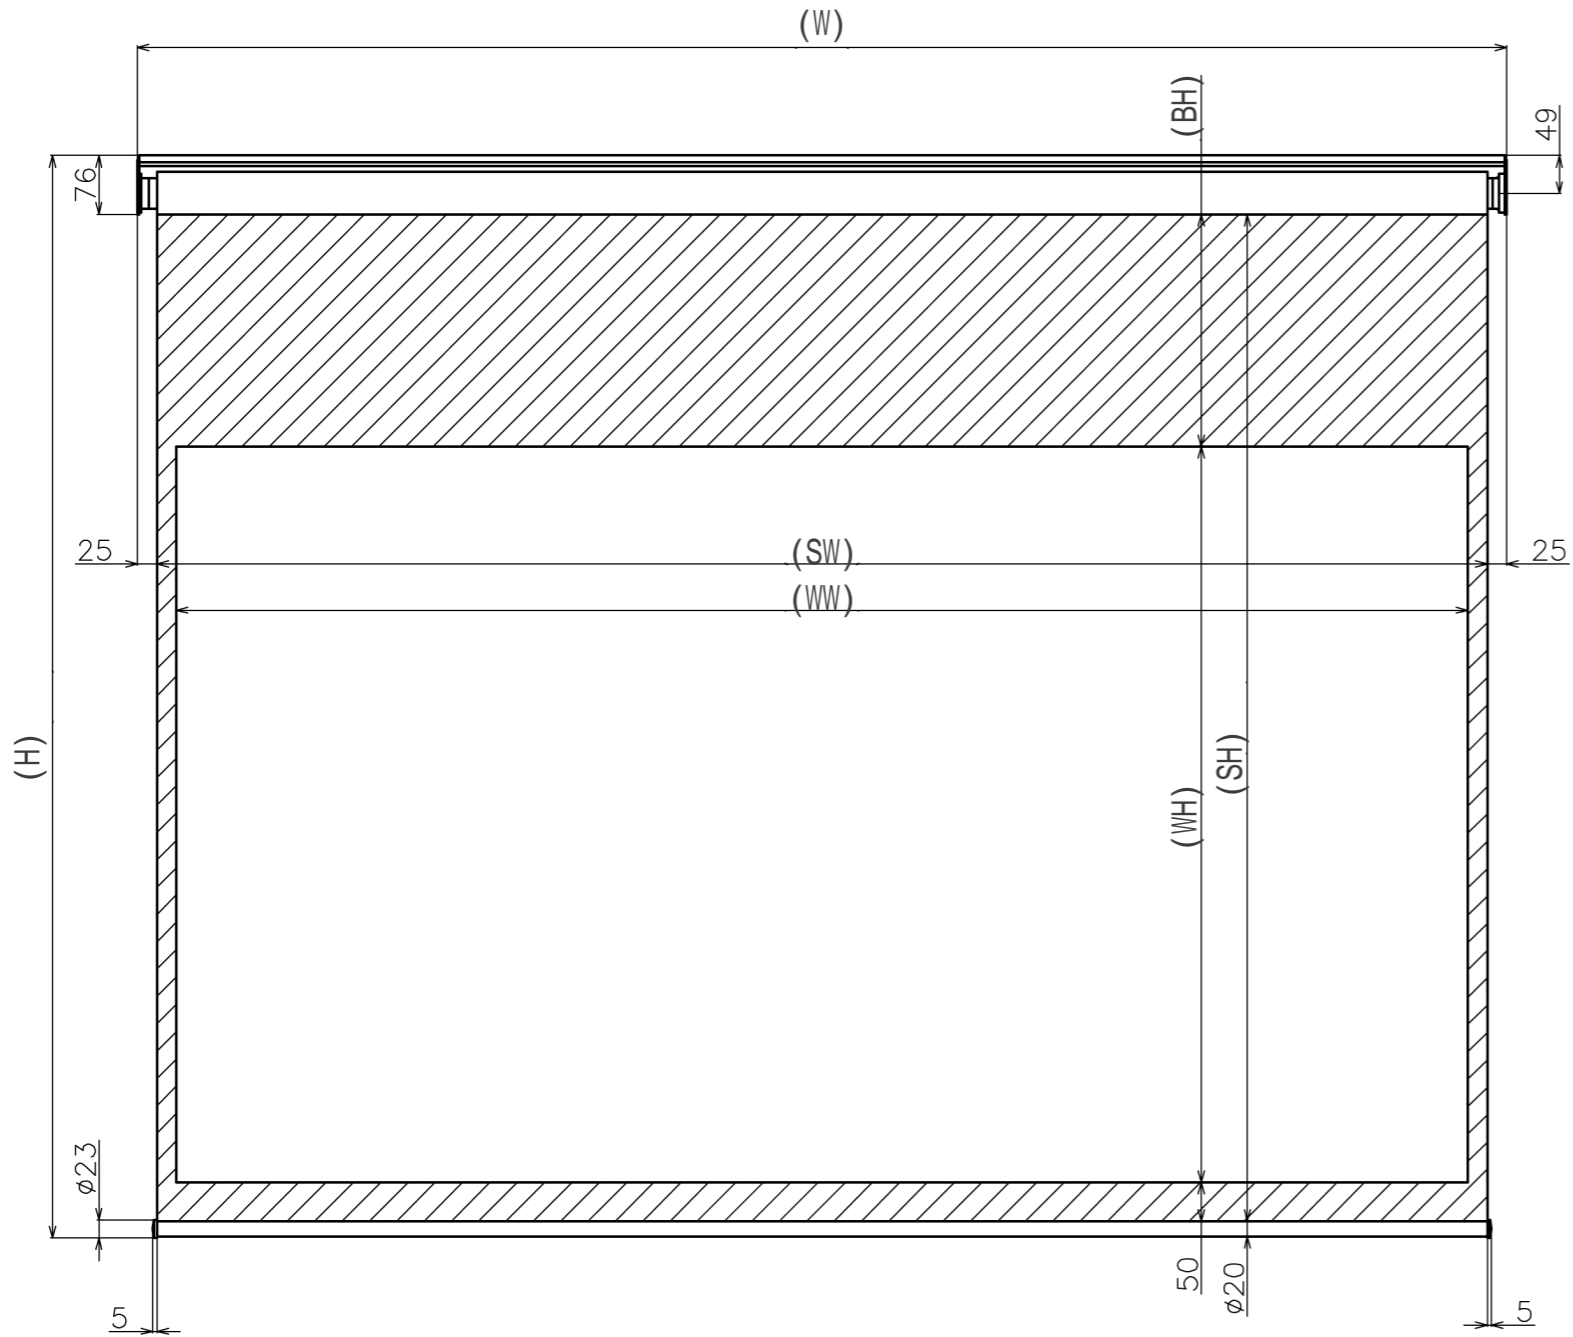

符号	日付	変更履歴	担当	確認	承認

マウントブラケット S=1/5

マウントブラケット： 全種類とも3個

製品の仕様及びデザインは予告なく変更する場合があります。

Date 13/03/18	尺度 1/10	単位 mm	機種名 BCH(チェーンスクリーン)
株式会社 Theaterhouse			品名 ブラックマスク付き製品寸法図
			品番

品番	サイズ 16:9(インチ)	全幅 W(mm)	スクリーン幅 SW(mm)	映写サイズ WW(mm)	スクリーン高さ SH(mm)	映写高さ WH(mm)	上黒部分 BH(mm)	全高さ H(mm)	重量 kg
BCH1771WHM	80	1871	1821	1771	(max)1920	996	874	(max)2016	4.7
BCH1771WHM-H2500	80	1871	1821	1771	(max)2400	996	1354	(max)2500	5.3
WCH1771WHM	80	1871	1821	1771	(max)1920	996	874	(max)2016	4.7
WCH1771WHM-H2500	80	1871	1821	1771	(max)2404	996	1358	(max)2500	5.3
BCH1771WEM	80	1871	1821	1771	1940	996	894	2036	4.7
BCH1771WEM-H2500	80	1871	1821	1771	2400	996	1354	2500	5.3
BCH1992WHM	90	2092	2042	1992	(max)1920	1121	749	(max)2016	5.1
BCH1992WHM-H2500	90	2092	2042	1992	(max)2404	1121	1233	(max)2500	5.7
BCH1992WEM	90	2092	2042	1992	1940	1121	770	2036	5.1
BCH1992WEM-H2500	90	2092	2042	1992	2404	1121	1234	2500	5.7
WCH1992WHM	90	2092	2042	1992	(max)1920	1121	749	(max)2016	5.1
WCH1992WHM-H2500	90	2092	2042	1992	(max)2404	1121	1233	(max)2500	5.7
BCH2214WHM	100	2314	2264	2214	(max)1920	1245	625	(max)2016	5.6
BCH2214WHM-H2500	100	2314	2264	2214	(max)2404	1245	1109	(max)2500	6.2
BCH2214WEM	100	2314	2264	2214	1940	1245	645	2036	5.6
BCH2214WEM-H2500	100	2314	2264	2214	2404	1245	1109	2500	6.2
WCH2214WHM	100	2314	2264	2214	(max)1920	1245	625	(max)2016	5.6
WCH2214WHM-H2500	100	2314	2264	2214	(max)2404	1245	1109	(max)2500	6.2
BCH2435WHM	110	2535	2485	2435	(max)1920	1370	500	(max)2016	7.3
BCH2435WHM-H2500	110	2535	2485	2435	(max)2400	1370	980	(max)2500	7.9
BCH2435WEM	110	2535	2485	2435	2400	1370	984	2500	7.9
BCH2435WEM	110	2535	2485	2435	1940	1370	520	2036	7.3
WCH2435WHM	110	2535	2485	2435	(max)1920	1370	500	(max)2016	7.3
WCH2435WHM-H2500	110	2535	2485	2435	(max)2404	1370	984	(max)2500	7.9
BCH2657WHM	120	2757	2707	2657	(max)1920	1495	375	(max)2016	8.0
BCH2657WHM-H2500	120	2757	2707	2657	(max)2404	1495	859	(max)2500	8.6
WCH2657WHM	120	2757	2707	2657	(max)1920	1497	373	(max)2016	8.0
WCH2657WHM-H2500	120	2757	2707	2657	(max)2404	1497	857	(max)2500	8.6
BCH2657WEM	120	2757	2707	2657	1940	1495	395	2036	8.0
BCH2657WEM-H2500	120	2757	2707	2657	2404	1495	859	2500	8.6
BCH2879WHM	130	2979	2929	2879	(max)1920	1619	251	(max)2016	8.0
BCH2879WHM-H2500	130	2979	2929	2879	(max)2400	1619	731	(max)2500	8.6
WCH2879WHM	130	2979	2929	2879	(max)1920	1619	251	(max)2016	8.0
WCH2879WHM-H2500	130	2979	2929	2879	(max)2404	1619	735	(max)2500	8.6
BCH2879WEM	130	2979	2929	2879	1940	1619	271	2036	8.0
BCH2879WEM-H2500	130	2979	2929	2879	2400	1619	735	2500	8.6
BCH3100WHM	140	3200	3150	3100	(max)1920	1744	126	(max)2016	9.0
BCH3100WHM-H2500	140	3200	3150	3100	(max)2404	1744	610	(max)2500	9.1
WCH3100WHM	140	3200	3150	3100	(max)1920	1744	126	(max)2016	9.0
WCH3100WHM-H2500	140	3200	3150	3100	(max)2400	1744	606	(max)2500	9.1
BCH3100WEM	140	3200	3150	3100	1940	1744	146	2036	9.0
BCH3100WEM-H2500	140	3200	3150	3100	2404	1744	610	2500	9.1
BCH3322WHM	150	3422	3372	3322	(max)1970	1869	51	(max)2066	9.9
BCH3322WHM-H2500	150	3422	3372	3322	(max)2404	1869	485	(max)2500	9.9
BCH3322WEM	150	3422	3372	3322	2104	1869	185	2200	9.9
BCH3322WEM-H2500	150	3422	3372	3322	2404	1869	485	2500	9.9