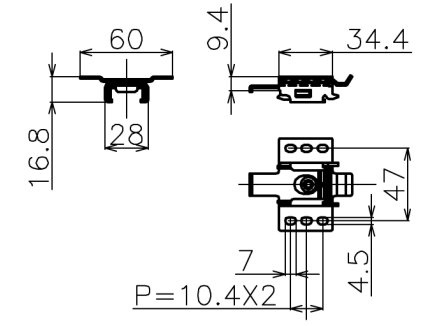

符号	日付	変更履歴	担当	確認	承認

マウントブラケット S=1/5

マウントブラケット： 全種類とも3個

製品の仕様及びデザインは予告なく変更する場合があります。

Date	13/03/18	尺度	1/10	単位	mm	機種名	BCH(チェーンスクリーン)
株式会社						品名	ブラックマスク付き製品寸法図
Theaterhouse						品番	

品番	サイズ 16:9(インチ)	全幅 W(mm)	スクリーン幅 SW(mm)	映写サイズ WW(mm)	スクリーン高さ SH(mm)	映写高さ WH(mm)	上黒部分 BH(mm)	全高さ H(mm)	重量 kg
BCH1771WHM	80	1871	1821	1771	(max)1920	996	874	(max)2016	4.7
BCH1771WHM-H2500	80	1871	1821	1771	(max)2400	996	1354	(max)2500	5.3
WCH1771WHM	80	1871	1821	1771	(max)1920	996	874	(max)2016	4.7
WCH1771WHM-H2500	80	1871	1821	1771	(max)2404	996	1358	(max)2500	5.3
BCH1771WEM	80	1871	1821	1771	1940	996	894	2036	4.7
BCH1771WEM-H2500	80	1871	1821	1771	2400	996	1354	2500	5.3
BCH1992WHM	90	2092	2042	1992	(max)1920	1121	749	(max)2016	5.1
BCH1992WHM-H2500	90	2092	2042	1992	(max)2404	1121	1233	(max)2500	5.7
BCH1992WEM	90	2092	2042	1992	1940	1121	770	2036	5.1
BCH1992WEM-H2500	90	2092	2042	1992	2404	1121	1234	2500	5.7
WCH1992WHM	90	2092	2042	1992	(max)1920	1121	749	(max)2016	5.1
WCH1992WHM-H2500	90	2092	2042	1992	(max)2404	1121	1233	(max)2500	5.7
BCH2214WHM	100	2314	2264	2214	(max)1920	1245	625	(max)2016	5.6
BCH2214WHM-H2500	100	2314	2264	2214	(max)2404	1245	1109	(max)2500	6.2
BCH2214WEM	100	2314	2264	2214	1940	1245	645	2036	5.6
BCH2214WEM-H2500	100	2314	2264	2214	2404	1245	1109	2500	6.2
WCH2214WHM	100	2314	2264	2214	(max)1920	1245	625	(max)2016	5.6
WCH2214WHM-H2500	100	2314	2264	2214	(max)2404	1245	1109	(max)2500	6.2
BCH2435WHM	110	2535	2485	2435	(max)1920	1370	500	(max)2016	7.3
BCH2435WHM-H2500	110	2535	2485	2435	(max)2400	1370	980	(max)2500	7.9
BCH2435WEM	110	2535	2485	2435	2400	1370	984	2500	7.9
BCH2435WEM	110	2535	2485	2435	1940	1370	520	2036	7.3
WCH2435WHM	110	2535	2485	2435	(max)1920	1370	500	(max)2016	7.3
WCH2435WHM-H2500	110	2535	2485	2435	(max)2404	1370	984	(max)2500	7.9
BCH2657WHM	120	2757	2707	2657	(max)1920	1495	375	(max)2016	8.0
BCH2657WHM-H2500	120	2757	2707	2657	(max)2404	1495	859	(max)2500	8.6
WCH2657WHM	120	2757	2707	2657	(max)1920	1497	373	(max)2016	8.0
WCH2657WHM-H2500	120	2757	2707	2657	(max)2404	1497	857	(max)2500	8.6
BCH2657WEM	120	2757	2707	2657	1940	1495	395	2036	8.0
BCH2657WEM-H2500	120	2757	2707	2657	2404	1495	859	2500	8.6
BCH2879WHM	130	2979	2929	2879	(max)1920	1619	251	(max)2016	8.0
BCH2879WHM-H2500	130	2979	2929	2879	(max)2400	1619	731	(max)2500	8.6
WCH2879WHM	130	2979	2929	2879	(max)1920	1619	251	(max)2016	8.0
WCH2879WHM-H2500	130	2979	2929	2879	(max)2404	1619	735	(max)2500	8.6
BCH2879WEM	130	2979	2929	2879	1940	1619	271	2036	8.0
BCH2879WEM-H2500	130	2979	2929	2879	2400	1619	735	2500	8.6
BCH3100WHM	140	3200	3150	3100	(max)1920	1744	126	(max)2016	9.0
BCH3100WHM-H2500	140	3200	3150	3100	(max)2404	1744	610	(max)2500	9.1
WCH3100WHM	140	3200	3150	3100	(max)1920	1744	126	(max)2016	9.0
WCH3100WHM-H2500	140	3200	3150	3100	(max)2400	1744	606	(max)2500	9.1
BCH3100WEM	140	3200	3150	3100	1940	1744	146	2036	9.0
BCH3100WEM-H2500	140	3200	3150	3100	2404	1744	610	2500	9.1
BCH3322WHM	150	3422	3372	3322	(max)1970	1869	51	(max)2066	9.9
BCH3322WHM-H2500	150	3422	3372	3322	(max)2404	1869	485	(max)2500	9.9
BCH3322WEM	150	3422	3372	3322	2104	1869	185	2200	9.9
BCH3322WEM-H2500	150	3422	3372	3322	2404	1869	485	2500	9.9