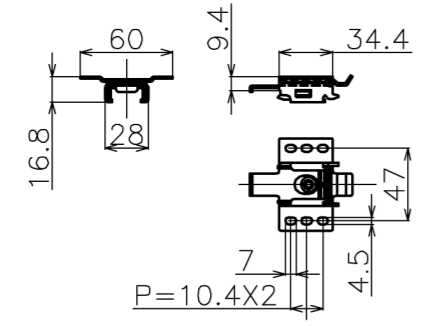

符号	日付	変更履歴	担当	確認	承認

マウントブラケット S=1/5

マウントブラケット： 全種類とも3個

製品の仕様及びデザインは予告なく変更する場合があります。

Date 13/03/18	尺度 1/10	単位 mm	機種名 BCH(チェーンスクリーン)
株式会社 Theaterhouse			品名 ブラックマスク付き製品寸法図
			品番

品番	サイズ 16:9(インチ)	全幅 W(mm)	スクリーン幅 SW(mm)	映写サイズ WW(mm)	スクリーン高さ SH(mm)	映写高さ WH(mm)	上黒部分 BH(mm)	全高さ H(mm)	重量 kg
BCH1771WHM	80	1871	1821	1771	(max)1920	996	874	(max)2016	4.7
BCH1771WHM-H2500	80	1871	1821	1771	(max)2400	996	1354	(max)2500	5.3
WCH1771WHM	80	1871	1821	1771	(max)1920	996	874	(max)2016	4.7
WCH1771WHM-H2500	80	1871	1821	1771	(max)2404	996	1358	(max)2500	5.3
BCH1771WEM	80	1871	1821	1771	1940	996	894	2036	4.7
BCH1771WEM-H2500	80	1871	1821	1771	2400	996	1354	2500	5.3
BCH1992WHM	90	2092	2042	1992	(max)1920	1121	749	(max)2016	5.1
BCH1992WHM-H2500	90	2092	2042	1992	(max)2404	1121	1233	(max)2500	5.7
BCH1992WEM	90	2092	2042	1992	1940	1121	770	2036	5.1
BCH1992WEM-H2500	90	2092	2042	1992	2404	1121	1234	2500	5.7
WCH1992WHM	90	2092	2042	1992	(max)1920	1121	749	(max)2016	5.1
WCH1992WHM-H2500	90	2092	2042	1992	(max)2404	1121	1233	(max)2500	5.7
BCH2214WHM	100	2314	2264	2214	(max)1920	1245	625	(max)2016	5.6
BCH2214WHM-H2500	100	2314	2264	2214	(max)2404	1245	1109	(max)2500	6.2
BCH2214WEM	100	2314	2264	2214	1940	1245	645	2036	5.6
BCH2214WEM-H2500	100	2314	2264	2214	2404	1245	1109	2500	6.2
WCH2214WHM	100	2314	2264	2214	(max)1920	1245	625	(max)2016	5.6
WCH2214WHM-H2500	100	2314	2264	2214	(max)2404	1245	1109	(max)2500	6.2
BCH2435WHM	110	2535	2485	2435	(max)1920	1370	500	(max)2016	7.3
BCH2435WHM-H2500	110	2535	2485	2435	(max)2400	1370	980	(max)2500	7.9
BCH2435WEM	110	2535	2485	2435	2400	1370	984	2500	7.9
BCH2435WEM	110	2535	2485	2435	1940	1370	520	2036	7.3
WCH2435WHM	110	2535	2485	2435	(max)1920	1370	500	(max)2016	7.3
WCH2435WHM-H2500	110	2535	2485	2435	(max)2404	1370	984	(max)2500	7.9
BCH2657WHM	120	2757	2707	2657	(max)1920	1495	375	(max)2016	8.0
BCH2657WHM-H2500	120	2757	2707	2657	(max)2404	1495	859	(max)2500	8.6
WCH2657WHM	120	2757	2707	2657	(max)1920	1497	373	(max)2016	8.0
WCH2657WHM-H2500	120	2757	2707	2657	(max)2404	1497	857	(max)2500	8.6
BCH2657WEM	120	2757	2707	2657	1940	1495	395	2036	8.0
BCH2657WEM-H2500	120	2757	2707	2657	2404	1495	859	2500	8.6
BCH2879WHM	130	2979	2929	2879	(max)1920	1619	251	(max)2016	8.0
BCH2879WHM-H2500	130	2979	2929	2879	(max)2400	1619	731	(max)2500	8.6
WCH2879WHM	130	2979	2929	2879	(max)1920	1619	251	(max)2016	8.0
WCH2879WHM-H2500	130	2979	2929	2879	(max)2404	1619	735	(max)2500	8.6
BCH2879WEM	130	2979	2929	2879	1940	1619	271	2036	8.0
BCH2879WEM-H2500	130	2979	2929	2879	2400	1619	735	2500	8.6
BCH3100WHM	140	3200	3150	3100	(max)1920	1744	126	(max)2016	9.0
BCH3100WHM-H2500	140	3200	3150	3100	(max)2404	1744	610	(max)2500	9.1
WCH3100WHM	140	3200	3150	3100	(max)1920	1744	126	(max)2016	9.0
WCH3100WHM-H2500	140	3200	3150	3100	(max)2400	1744	606	(max)2500	9.1
BCH3100WEM	140	3200	3150	3100	1940	1744	146	2036	9.0
BCH3100WEM-H2500	140	3200	3150	3100	2404	1744	610	2500	9.1
BCH3322WHM	150	3422	3372	3322	(max)1970	1869	51	(max)2066	9.9
BCH3322WHM-H2500	150	3422	3372	3322	(max)2404	1869	485	(max)2500	9.9
BCH3322WEM	150	3422	3372	3322	2104	1869	185	2200	9.9
BCH3322WEM-H2500	150	3422	3372	3322	2404	1869	485	2500	9.9