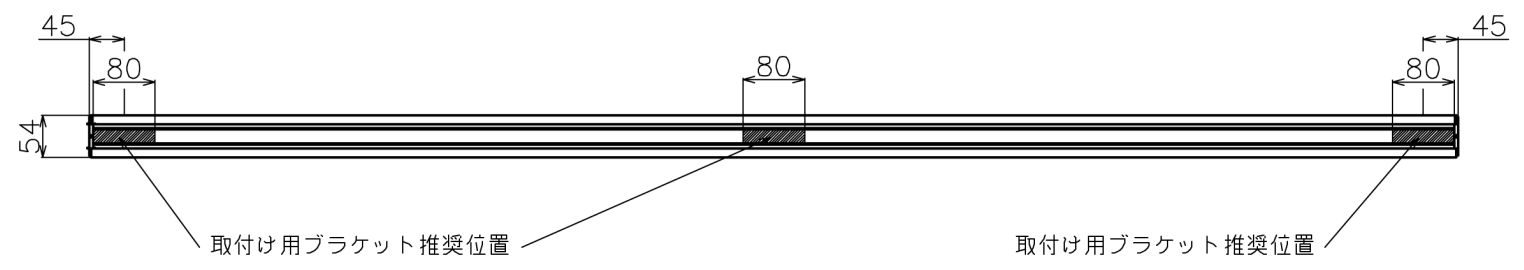

符号	日付	変更履歴	担当	確認	承認

マウントブラケット S=1/5

マウントブラケット： 全種類とも3個

製品の仕様及びデザインは予告なく変更する場合があります。

Date	13/03/18	尺度	1/10	単位	mm	機種名	BCH(チェーンスクリーン)
株式会社						品名	ブラックマスク付き製品寸法図
Theaterhouse						品番	

品番	サイズ 16:9(インチ)	全幅 W(mm)	スクリーン幅 SW(mm)	映写サイズ WW(mm)	スクリーン高さ SH(mm)	映写高さ WH(mm)	上黒部分 BH(mm)	全高さ H(mm)	重量 kg
BCH1771WHM	80	1871	1821	1771	(max)1920	996	874	(max)2016	4.7
BCH1771WHM-H2500	80	1871	1821	1771	(max)2400	996	1354	(max)2500	5.3
WCH1771WHM	80	1871	1821	1771	(max)1920	996	874	(max)2016	4.7
WCH1771WHM-H2500	80	1871	1821	1771	(max)2404	996	1358	(max)2500	5.3
BCH1771WEM	80	1871	1821	1771	1940	996	894	2036	4.7
BCH1771WEM-H2500	80	1871	1821	1771	2400	996	1354	2500	5.3
BCH1992WHM	90	2092	2042	1992	(max)1920	1121	749	(max)2016	5.1
BCH1992WHM-H2500	90	2092	2042	1992	(max)2404	1121	1233	(max)2500	5.7
BCH1992WEM	90	2092	2042	1992	1940	1121	770	2036	5.1
BCH1992WEM-H2500	90	2092	2042	1992	2404	1121	1234	2500	5.7
WCH1992WHM	90	2092	2042	1992	(max)1920	1121	749	(max)2016	5.1
WCH1992WHM-H2500	90	2092	2042	1992	(max)2404	1121	1233	(max)2500	5.7
BCH2214WHM	100	2314	2264	2214	(max)1920	1245	625	(max)2016	5.6
BCH2214WHM-H2500	100	2314	2264	2214	(max)2404	1245	1109	(max)2500	6.2
BCH2214WEM	100	2314	2264	2214	1940	1245	645	2036	5.6
BCH2214WEM-H2500	100	2314	2264	2214	2404	1245	1109	2500	6.2
WCH2214WHM	100	2314	2264	2214	(max)1920	1245	625	(max)2016	5.6
WCH2214WHM-H2500	100	2314	2264	2214	(max)2404	1245	1109	(max)2500	6.2
BCH2435WHM	110	2535	2485	2435	(max)1920	1370	500	(max)2016	7.3
BCH2435WHM-H2500	110	2535	2485	2435	(max)2400	1370	980	(max)2500	7.9
BCH2435WEM	110	2535	2485	2435	2400	1370	984	2500	7.9
BCH2435WEM	110	2535	2485	2435	1940	1370	520	2036	7.3
WCH2435WHM	110	2535	2485	2435	(max)1920	1370	500	(max)2016	7.3
WCH2435WHM-H2500	110	2535	2485	2435	(max)2404	1370	984	(max)2500	7.9
BCH2657WHM	120	2757	2707	2657	(max)1920	1495	375	(max)2016	8.0
BCH2657WHM-H2500	120	2757	2707	2657	(max)2404	1495	859	(max)2500	8.6
WCH2657WHM	120	2757	2707	2657	(max)1920	1497	373	(max)2016	8.0
WCH2657WHM-H2500	120	2757	2707	2657	(max)2404	1497	857	(max)2500	8.6
BCH2657WEM	120	2757	2707	2657	1940	1495	395	2036	8.0
BCH2657WEM-H2500	120	2757	2707	2657	2404	1495	859	2500	8.6
BCH2879WHM	130	2979	2929	2879	(max)1920	1619	251	(max)2016	8.0
BCH2879WHM-H2500	130	2979	2929	2879	(max)2400	1619	731	(max)2500	8.6
WCH2879WHM	130	2979	2929	2879	(max)1920	1619	251	(max)2016	8.0
WCH2879WHM-H2500	130	2979	2929	2879	(max)2404	1619	735	(max)2500	8.6
BCH2879WEM	130	2979	2929	2879	1940	1619	271	2036	8.0
BCH2879WEM-H2500	130	2979	2929	2879	2400	1619	735	2500	8.6
BCH3100WHM	140	3200	3150	3100	(max)1920	1744	126	(max)2016	9.0
BCH3100WHM-H2500	140	3200	3150	3100	(max)2404	1744	610	(max)2500	9.1
WCH3100WHM	140	3200	3150	3100	(max)1920	1744	126	(max)2016	9.0
WCH3100WHM-H2500	140	3200	3150	3100	(max)2400	1744	606	(max)2500	9.1
BCH3100WEM	140	3200	3150	3100	1940	1744	146	2036	9.0
BCH3100WEM-H2500	140	3200	3150	3100	2404	1744	610	2500	9.1
BCH3322WHM	150	3422	3372	3322	(max)1970	1869	51	(max)2066	9.9
BCH3322WHM-H2500	150	3422	3372	3322	(max)2404	1869	485	(max)2500	9.9
BCH3322WEM	150	3422	3372	3322	2104	1869	185	2200	9.9
BCH3322WEM-H2500	150	3422	3372	3322	2404	1869	485	2500	9.9