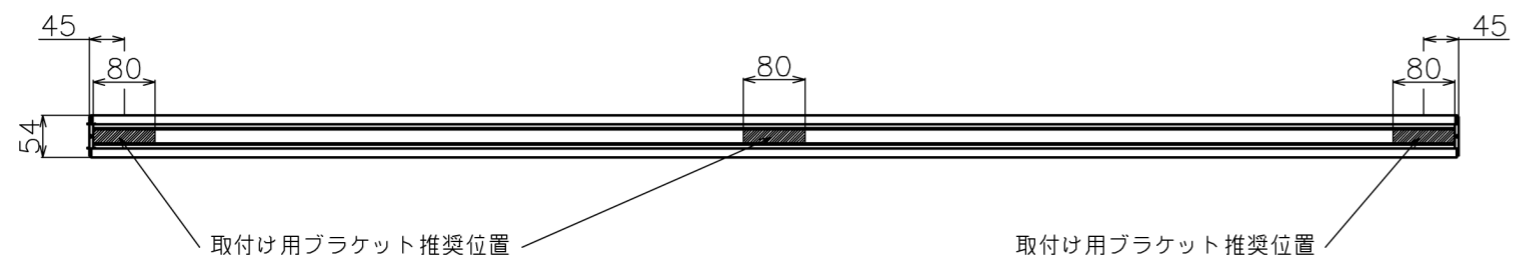

符号	日付	変更履歴	担当	確認	承認

マウントブラケット S=1/5

マウントブラケット： 全種類とも3個

製品の仕様及びデザインは予告なく変更する場合があります。

Date 13/03/18	尺度 1/10	単位 mm	機種名 BCH(チェーンスクリーン)
株式会社 Theaterhouse			品名 ブラックマスク付き製品寸法図
			品番

品番	サイズ 16:9(インチ)	全幅 W(mm)	スクリーン幅 SW(mm)	映写サイズ WW(mm)	スクリーン高さ SH(mm)	映写高さ WH(mm)	上黒部分 BH(mm)	全高さ H(mm)	重量 kg
BCH1771WHM	80	1871	1821	1771	(max)1920	996	874	(max)2016	4.7
BCH1771WHM-H2500	80	1871	1821	1771	(max)2400	996	1354	(max)2500	5.3
WCH1771WHM	80	1871	1821	1771	(max)1920	996	874	(max)2016	4.7
WCH1771WHM-H2500	80	1871	1821	1771	(max)2404	996	1358	(max)2500	5.3
BCH1771WEM	80	1871	1821	1771	1940	996	894	2036	4.7
BCH1771WEM-H2500	80	1871	1821	1771	2400	996	1354	2500	5.3
BCH1992WHM	90	2092	2042	1992	(max)1920	1121	749	(max)2016	5.1
BCH1992WHM-H2500	90	2092	2042	1992	(max)2404	1121	1233	(max)2500	5.7
BCH1992WEM	90	2092	2042	1992	1940	1121	770	2036	5.1
BCH1992WEM-H2500	90	2092	2042	1992	2404	1121	1234	2500	5.7
WCH1992WHM	90	2092	2042	1992	(max)1920	1121	749	(max)2016	5.1
WCH1992WHM-H2500	90	2092	2042	1992	(max)2404	1121	1233	(max)2500	5.7
BCH2214WHM	100	2314	2264	2214	(max)1920	1245	625	(max)2016	5.6
BCH2214WHM-H2500	100	2314	2264	2214	(max)2404	1245	1109	(max)2500	6.2
BCH2214WEM	100	2314	2264	2214	1940	1245	645	2036	5.6
BCH2214WEM-H2500	100	2314	2264	2214	2404	1245	1109	2500	6.2
WCH2214WHM	100	2314	2264	2214	(max)1920	1245	625	(max)2016	5.6
WCH2214WHM-H2500	100	2314	2264	2214	(max)2404	1245	1109	(max)2500	6.2
BCH2435WHM	110	2535	2485	2435	(max)1920	1370	500	(max)2016	7.3
BCH2435WHM-H2500	110	2535	2485	2435	(max)2400	1370	980	(max)2500	7.9
BCH2435WEM	110	2535	2485	2435	2400	1370	984	2500	7.9
BCH2435WEM	110	2535	2485	2435	1940	1370	520	2036	7.3
WCH2435WHM	110	2535	2485	2435	(max)1920	1370	500	(max)2016	7.3
WCH2435WHM-H2500	110	2535	2485	2435	(max)2404	1370	984	(max)2500	7.9
BCH2657WHM	120	2757	2707	2657	(max)1920	1495	375	(max)2016	8.0
BCH2657WHM-H2500	120	2757	2707	2657	(max)2404	1495	859	(max)2500	8.6
WCH2657WHM	120	2757	2707	2657	(max)1920	1497	373	(max)2016	8.0
WCH2657WHM-H2500	120	2757	2707	2657	(max)2404	1497	857	(max)2500	8.6
BCH2657WEM	120	2757	2707	2657	1940	1495	395	2036	8.0
BCH2657WEM-H2500	120	2757	2707	2657	2404	1495	859	2500	8.6
BCH2879WHM	130	2979	2929	2879	(max)1920	1619	251	(max)2016	8.0
BCH2879WHM-H2500	130	2979	2929	2879	(max)2400	1619	731	(max)2500	8.6
WCH2879WHM	130	2979	2929	2879	(max)1920	1619	251	(max)2016	8.0
WCH2879WHM-H2500	130	2979	2929	2879	(max)2404	1619	735	(max)2500	8.6
BCH2879WEM	130	2979	2929	2879	1940	1619	271	2036	8.0
BCH2879WEM-H2500	130	2979	2929	2879	2400	1619	735	2500	8.6
BCH3100WHM	140	3200	3150	3100	(max)1920	1744	126	(max)2016	9.0
BCH3100WHM-H2500	140	3200	3150	3100	(max)2404	1744	610	(max)2500	9.1
WCH3100WHM	140	3200	3150	3100	(max)1920	1744	126	(max)2016	9.0
WCH3100WHM-H2500	140	3200	3150	3100	(max)2400	1744	606	(max)2500	9.1
BCH3100WEM	140	3200	3150	3100	1940	1744	146	2036	9.0
BCH3100WEM-H2500	140	3200	3150	3100	2404	1744	610	2500	9.1
BCH3322WHM	150	3422	3372	3322	(max)1970	1869	51	(max)2066	9.9
BCH3322WHM-H2500	150	3422	3372	3322	(max)2404	1869	485	(max)2500	9.9
BCH3322WEM	150	3422	3372	3322	2104	1869	185	2200	9.9
BCH3322WEM-H2500	150	3422	3372	3322	2404	1869	485	2500	9.9