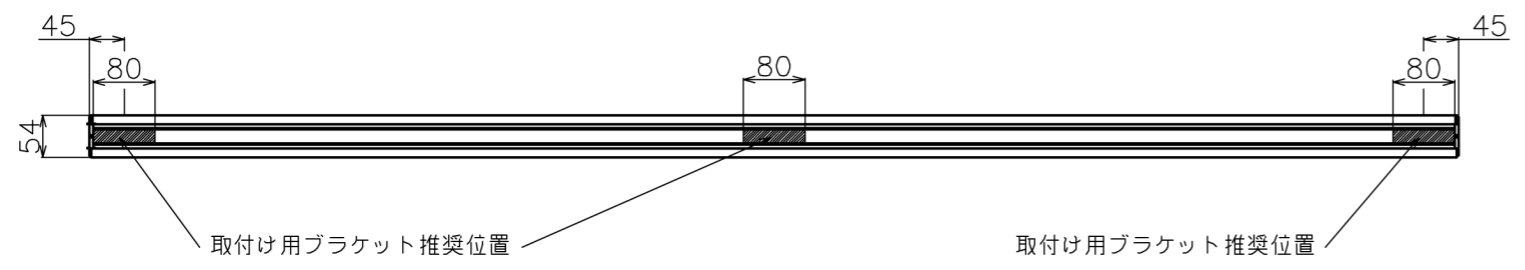

符号	日付	変更履歴	担当	確認	承認

マウントブラケット S=1/5

マウントブラケット： 全種類とも3個

製品の仕様及びデザインは予告なく変更する場合があります。

Date 13/03/18	尺度 1/10	単位 mm	機種名 BCH(チェーンスクリーン)
株式会社 Theaterhouse			品名 ブラックマスク無し製品寸法図
			品番