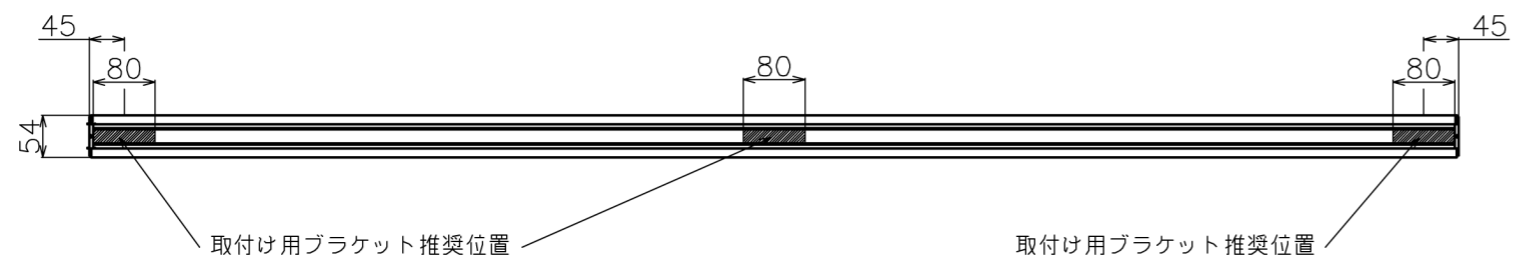

符号	日付	変更履歴	担当	確認	承認

マウントブラケット S=1/5

マウントブラケット： 全種類とも3個

製品の仕様及びデザインは予告なく変更する場合があります。

Date	2024/11/18	尺度	1/10	単位	mm	機種名	BCH(チェーンスクリーン)
株式会社						品名	ブラックマスク無し製品寸法図
Theaterhouse						品番	

16:9

品番	サイズ 16:9(インチ)	全幅 W(mm)	スクリーン幅 SW(mm)	映写サイズ WW(mm)	スクリーン高さ SH(mm)	映写高さ WH(mm)	全高さ H(mm)	重量 kg
BCH1550FEH	70	1603	1550	1550	1940	1940	2036	4.5
BCH1550FEH-H2300	70	1603	1550	1550	2204	2204	2300	4.7
BCH1780FEH	80	1833	1780	1780	1940	1940	2036	5.0
BCH1780FEH-H2300	80	1833	1780	1780	2204	2204	2300	5.2
BCH2000FEH	90	2053	2000	2000	1940	1940	2036	5.5
BCH2000FEH-H2300	90	2053	2000	2000	2204	2204	2300	5.8
BCH2220FEH	100	2273	2220	2220	1940	1940	2036	6.0
BCH2220FEH-H2300	100	2273	2220	2220	2204	2204	2300	6.3
BCH2440FEH	110	2493	2440	2440	1940	1940	2036	8.0
BCH2440FEH-H2300	110	2493	2440	2440	2204	2204	2300	8.3
BCH2660FEH	120	2713	2660	2660	1940	1940	2036	8.8
BCH2660FEH-H2300	120	2713	2660	2660	2204	2204	2300	9.1
BCH2880FEH	130	2933	2880	2880	1940	1940	2036	9.4
BCH2880FEH-H2300	130	2933	2880	2880	2204	2204	2300	9.8
BCH3100FEH	140	3153	3100	3100	1940	1940	2036	10.1
BCH3100FEH-H2300	140	3153	3100	3100	2204	2204	2300	10.4
BCH3330FEH-H2300	150	3383	3330	3330	2204	2204	2300	11.2
BCH3330FEH-H2150	150	3383	3330	3330	2054	2054	2150	11.0