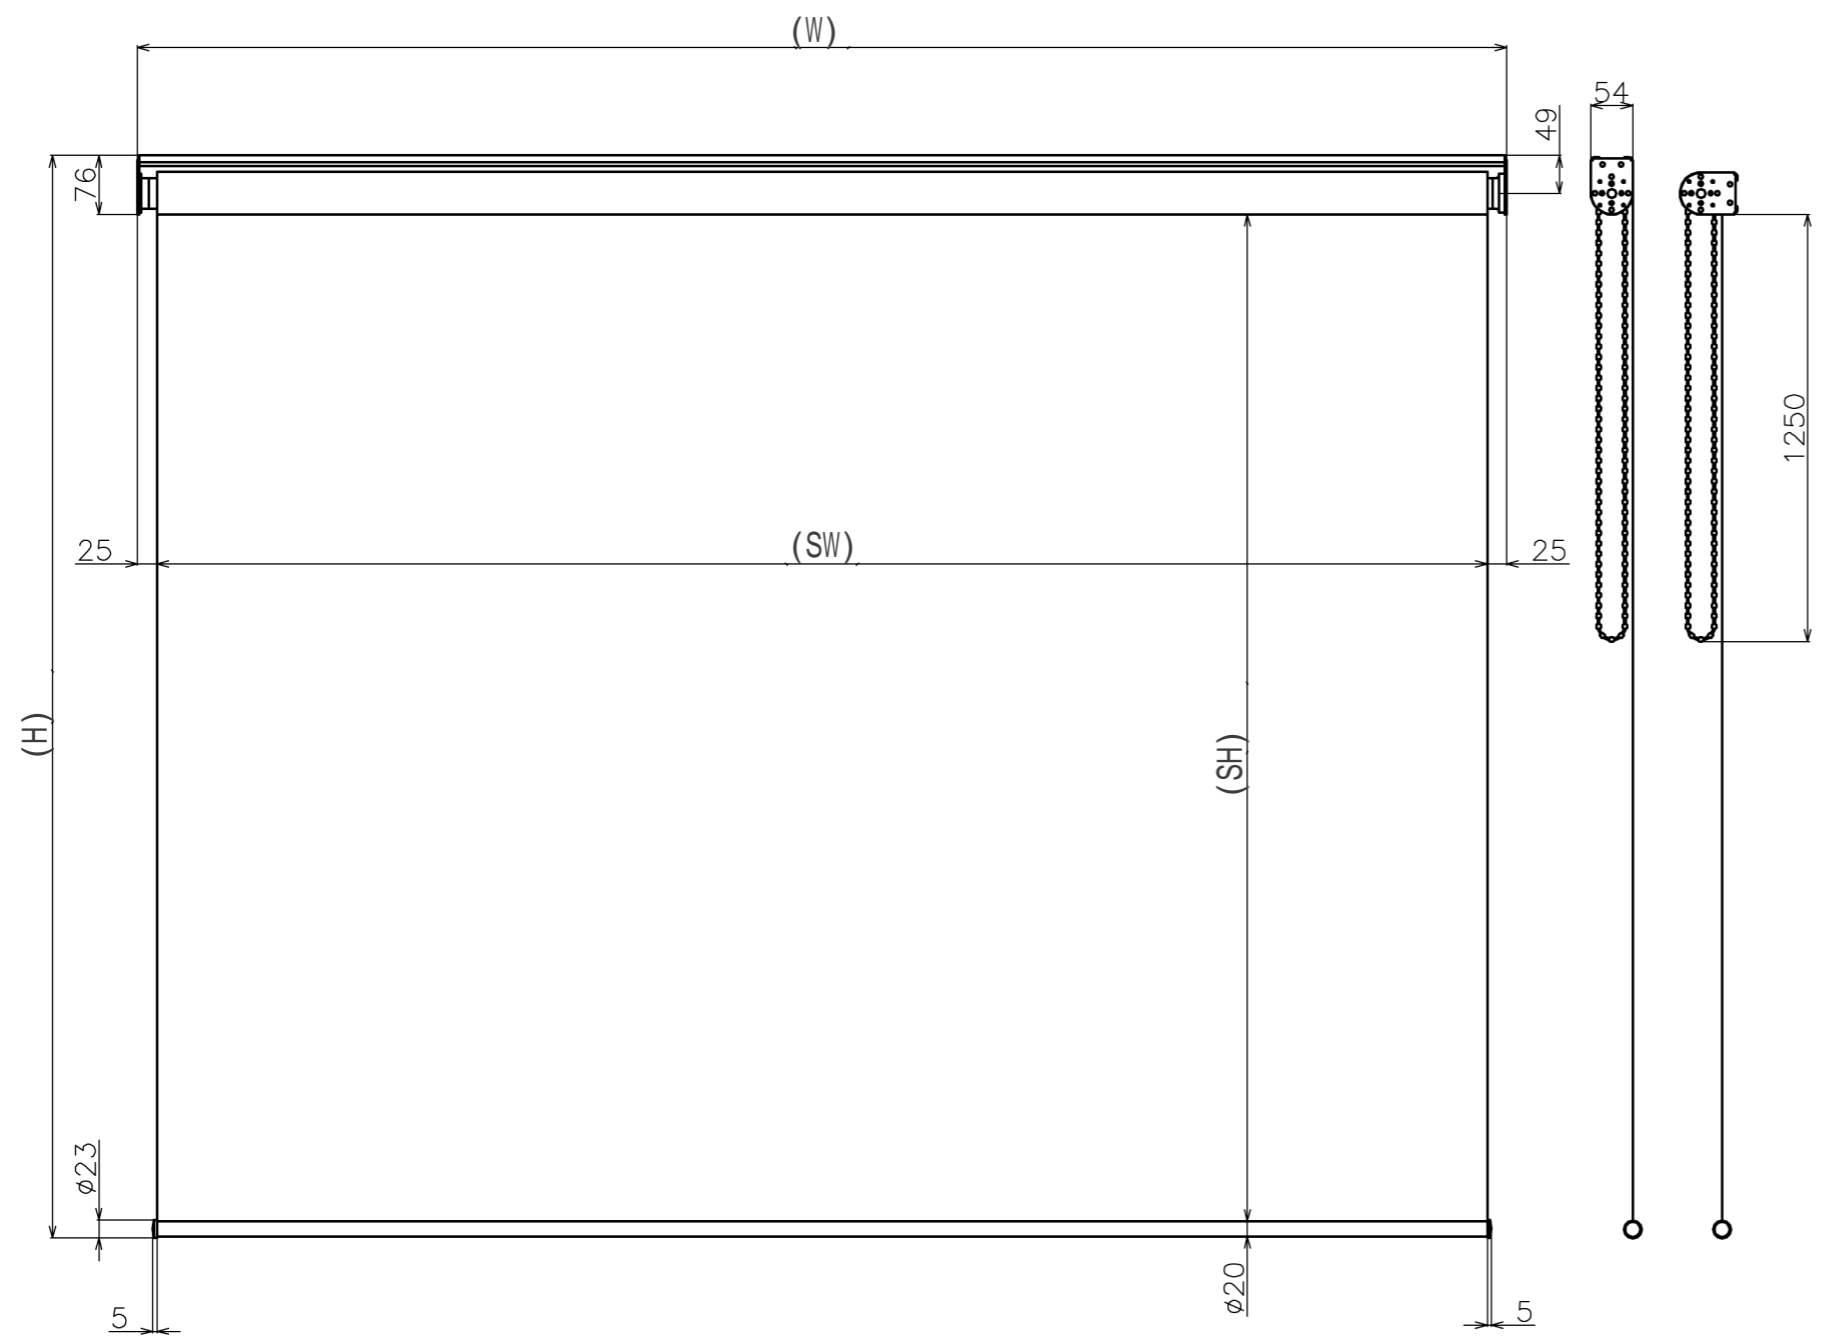

符号	日付	変更履歴	担当	確認	承認

マウントブラケット S=1/5

マウントブラケット： 全種類とも3個

製品の仕様及びデザインは予告なく変更する場合があります。

Date 13/03/18	尺度 1/10	単位 mm	機種名 BCH(チェーンスクリーン)
株式会社 Theaterhouse			品名 ブラックマスク無し製品寸法図
			品番