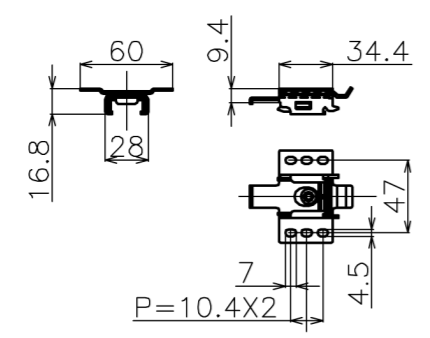

符号	日付	変更履歴	担当	確認	承認

マウントブラケット S=1/5

マウントブラケット： 全種類とも3個

製品の仕様及びデザインは予告なく変更する場合があります。

Date 13/03/18	尺度 1/10	単位 mm	機種名 BCH(チェーンスクリーン)
株式会社 Theaterhouse			品名 ブラックマスク無し製品寸法図
			品番