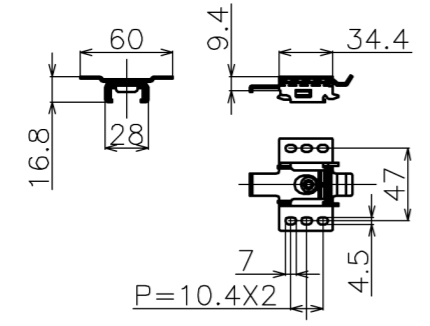

符号	日付	変更履歴	担当	確認	承認

マウントブラケット S=1/5

マウントブラケット： 全種類とも3個

製品の仕様及びデザインは予告なく変更する場合があります。

Date	2024/11/18	尺度	1/10	単位	mm	機種名	BCH(チェーンスクリーン)
株式会社						品名	ブラックマスク無し製品寸法図
Theaterhouse						品番