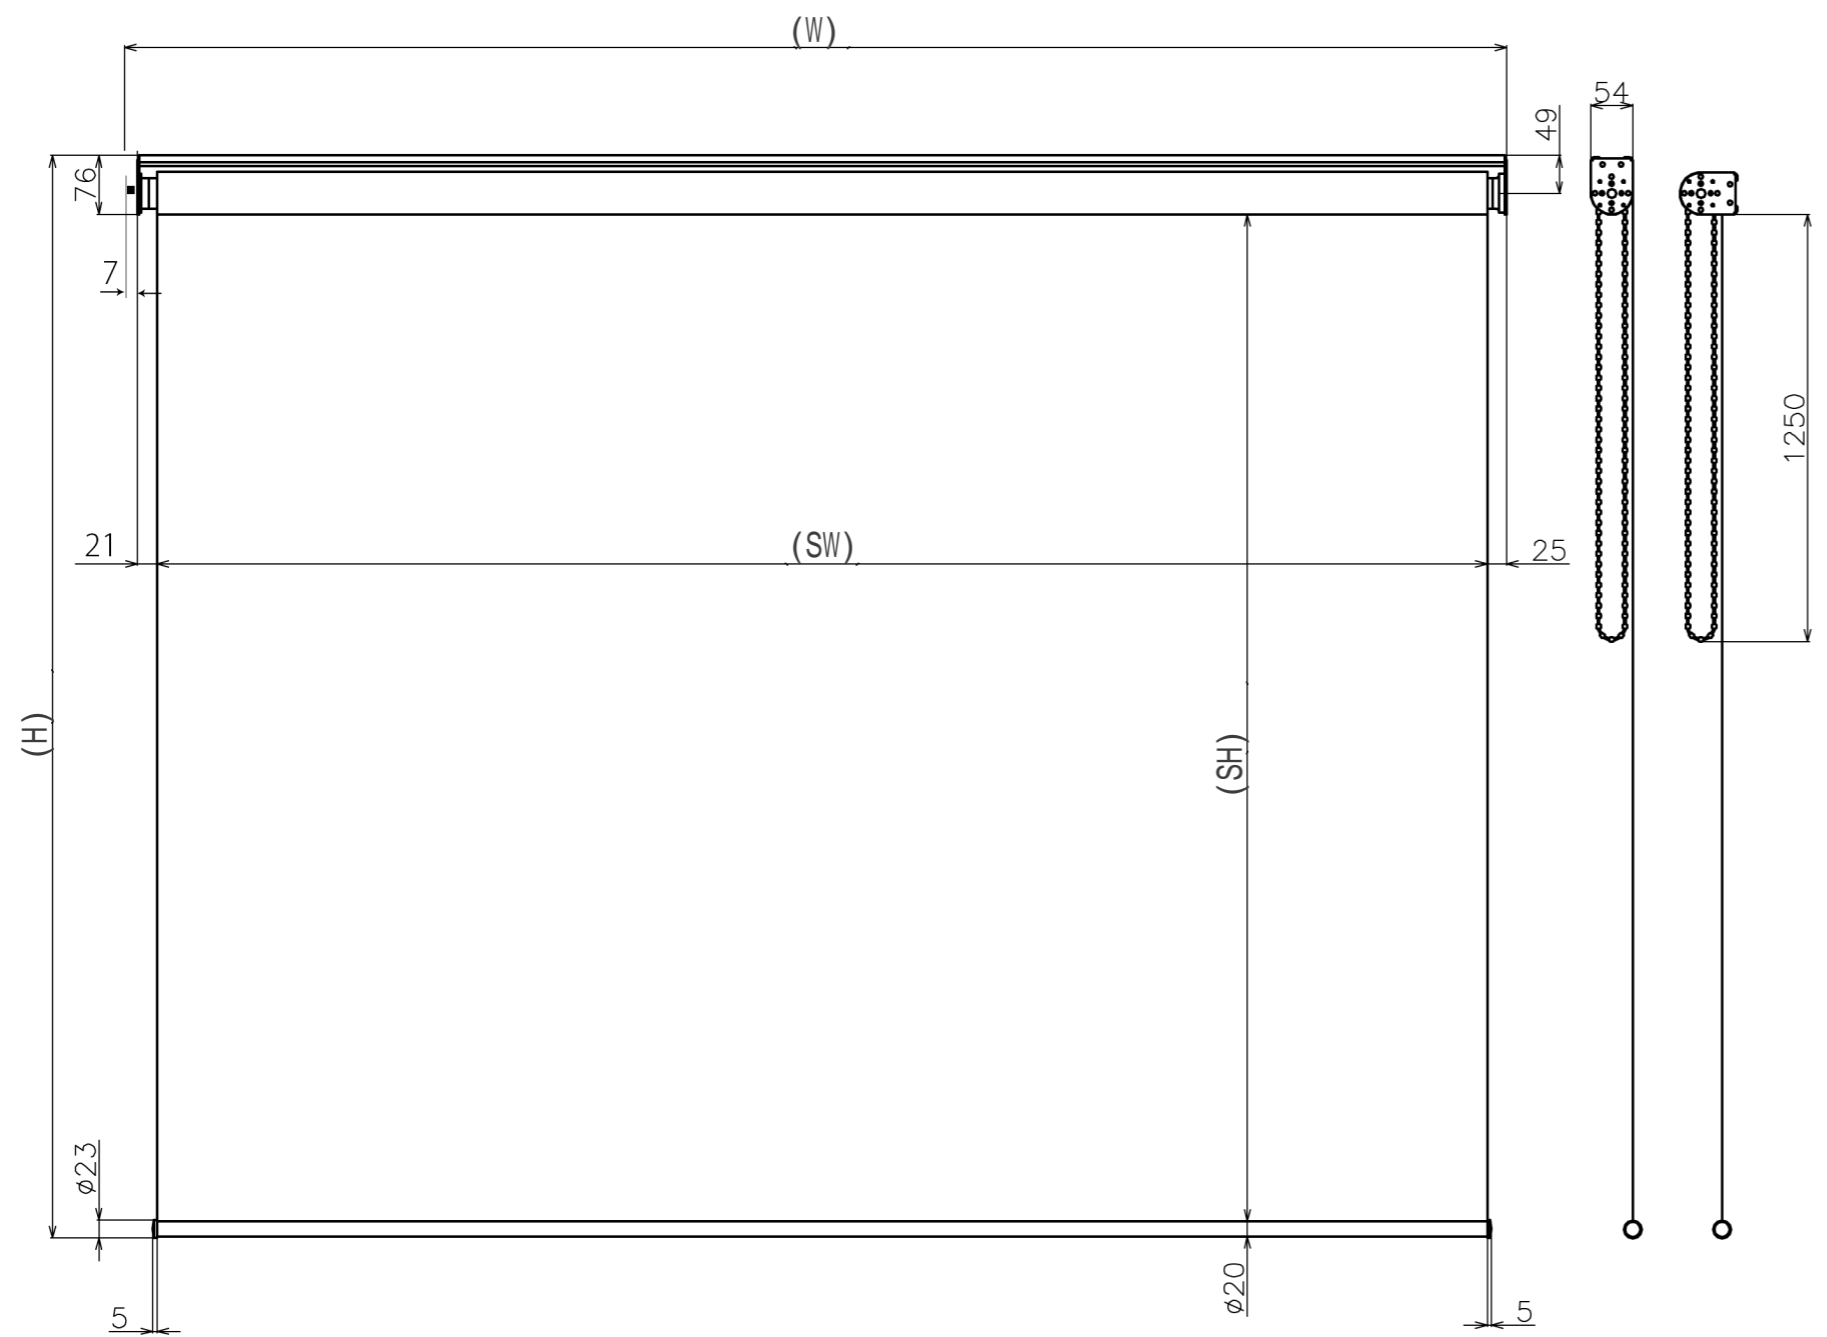

符号	日付	変更履歴	担当	確認	承認

マウントブラケット S=1/5

マウントブラケット： 全種類とも3個

製品の仕様及びデザインは予告なく変更する場合があります。

Date	2024/11/18	尺度	1/10	単位	mm	機種名	BCH(チェーンスクリーン)
株式会社						品名	ブラックマスク無し製品寸法図
Theaterhouse						品番