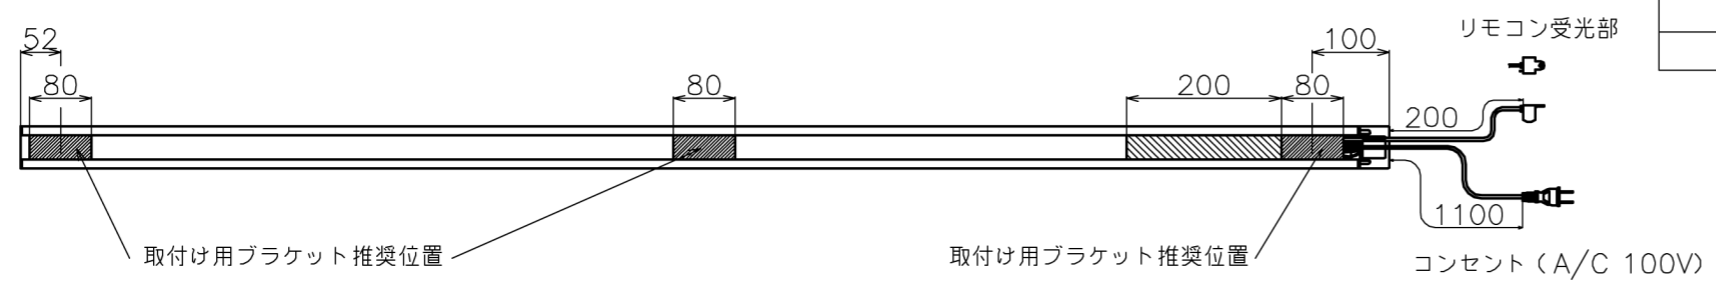

符号	日付	変更履歴	担当	確認	承認

品番	WDR2033FHD
品名	電動スクリーン ケースなし
サイズ(4:3)	100 インチ
全幅(W)	2108 mm
全高(H)	2016 mm
スクリーン幅(SW)	2033 mm
スクリーン高さ(SH)	1920 mm
重量	5.0 kg
生地	ハイビジョンマット
ブラックマスク	マスクなし

マウントブラケット： 全種類とも3個

製品の仕様及びデザインは予告なく変更する場合があります。

Date	2024/12/06	尺度	1/5 1/10	単位	mm	機種名	BDR(ケース無し電動スクリーン)
株式会社						品名	ブラックマスクなし製品寸法図
<b>Theaterhouse</b>						品番	WDR2033FHD