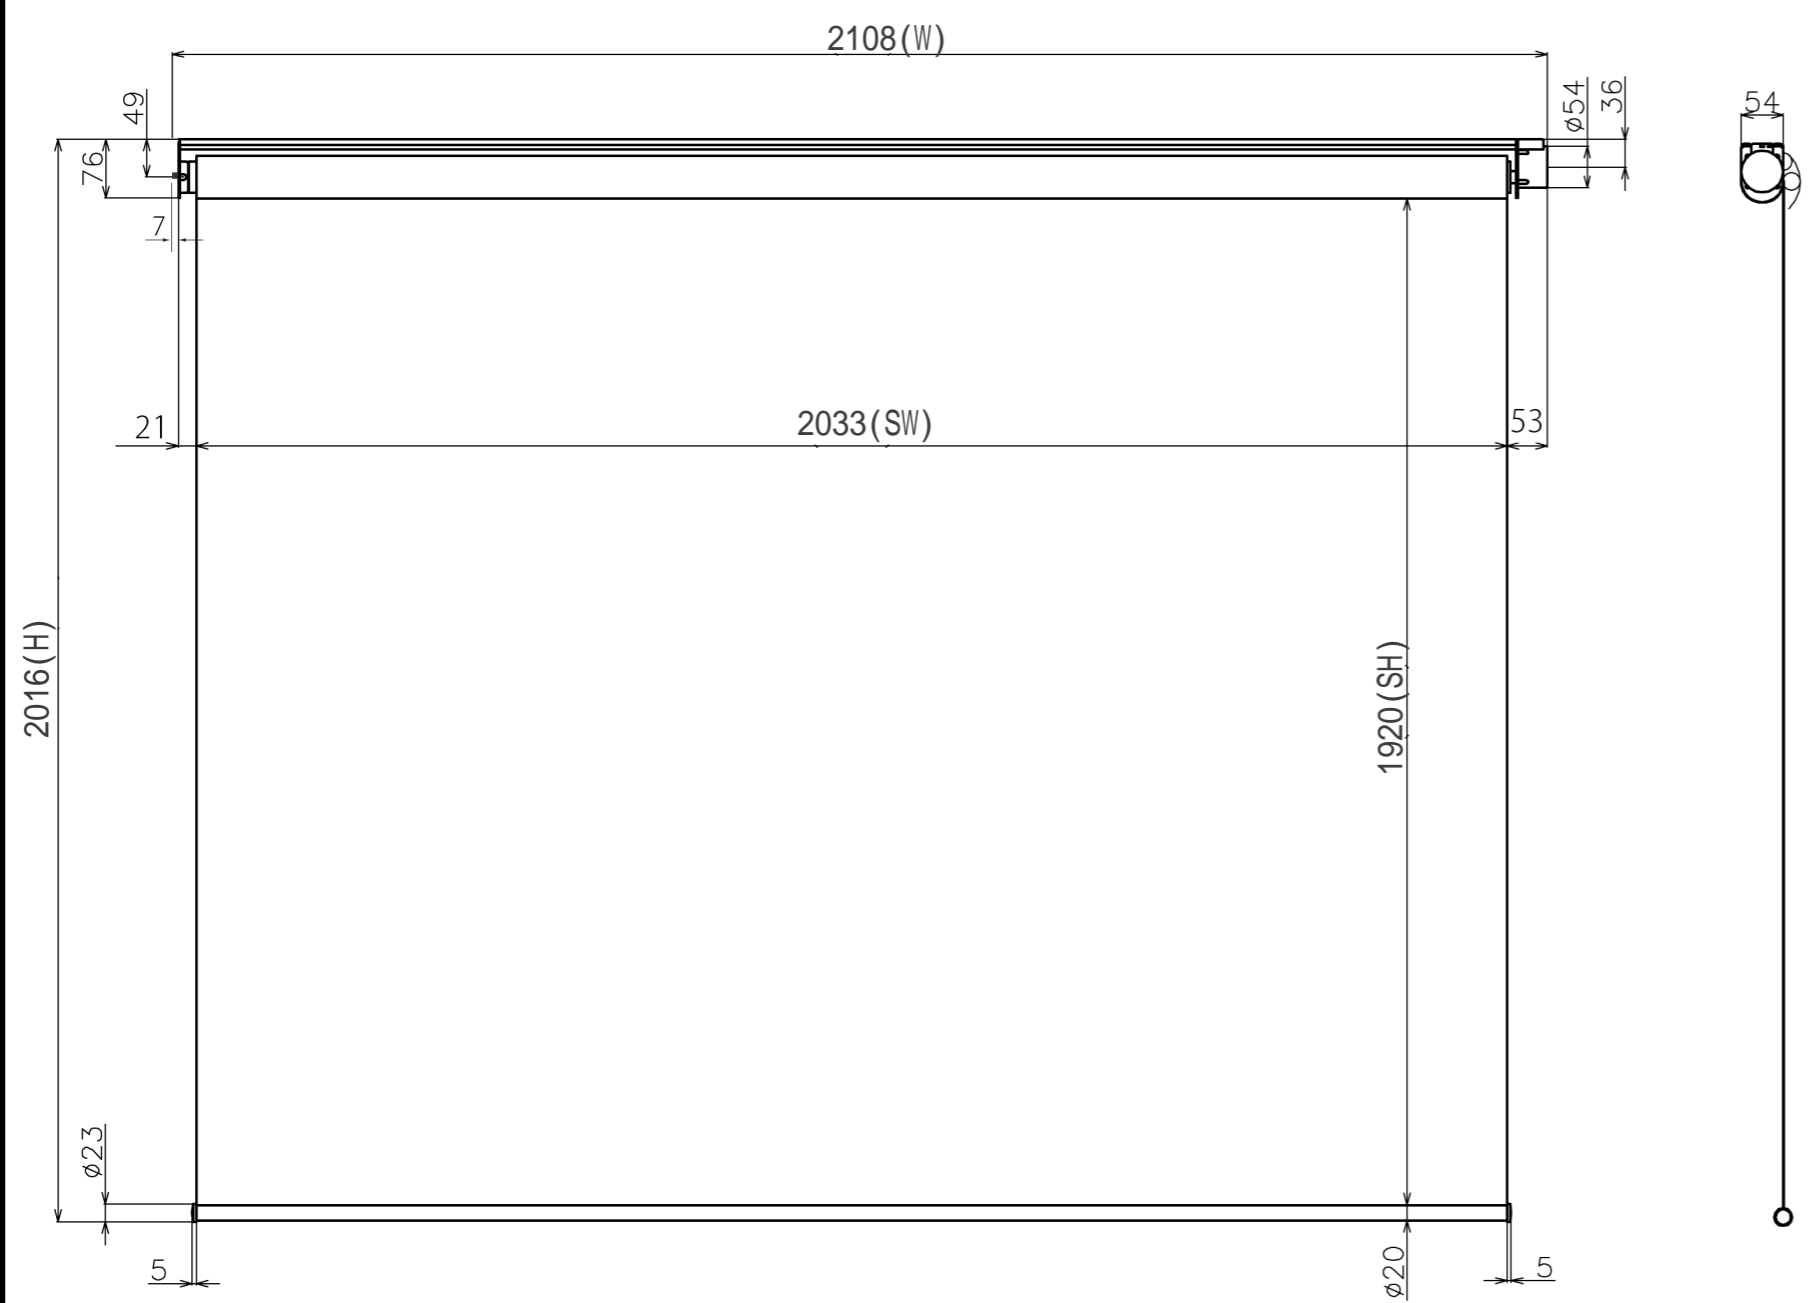

符号	日付	変更履歴	担当	確認	承認

品番	WDR2033FHD
品名	電動スクリーン ケースなし
サイズ(4:3)	100 インチ
全幅(W)	2108 mm
全高(H)	2016 mm
スクリーン幅(SW)	2033 mm
スクリーン高さ(SH)	1920 mm
重量	5.0 kg
生地	ハイビジョンマット
ブラックマスク	マスクなし

マウントブラケット： 全種類とも3個

製品の仕様及びデザインは予告なく変更する場合があります。

Date	2024/12/06	尺度	1/5 1/10	単位	mm	機種名	BDR(ケース無し電動スクリーン)
株式会社						品名	ブラックマスクなし製品寸法図
<b>Theaterhouse</b>						品番	WDR2033FHD