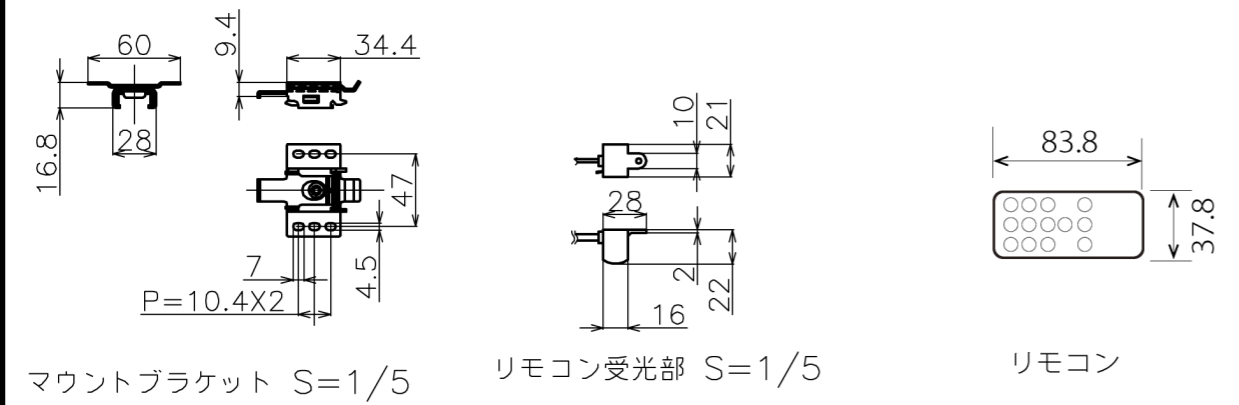

符号	日付	変更履歴	担当	確認	承認

品番	WDR2033FHD
品名	電動スクリーン ケースなし
サイズ(4:3)	100 インチ
全幅(W)	2108 mm
全高(H)	2016 mm
スクリーン幅(SW)	2033 mm
スクリーン高さ(SH)	1920 mm
重量	5.0 kg
生地	ハイビジョンマット
ブラックマスク	マスクなし

マウントブラケット： 全種類とも3個

製品の仕様及びデザインは予告なく変更する場合があります。

Date	2024/12/06	尺度	1/5 1/10	単位	mm	機種名	BDR(ケース無し電動スクリーン)
株式会社						品名	ブラックマスクなし製品寸法図
<b>Theaterhouse</b>						品番	WDR2033FHD