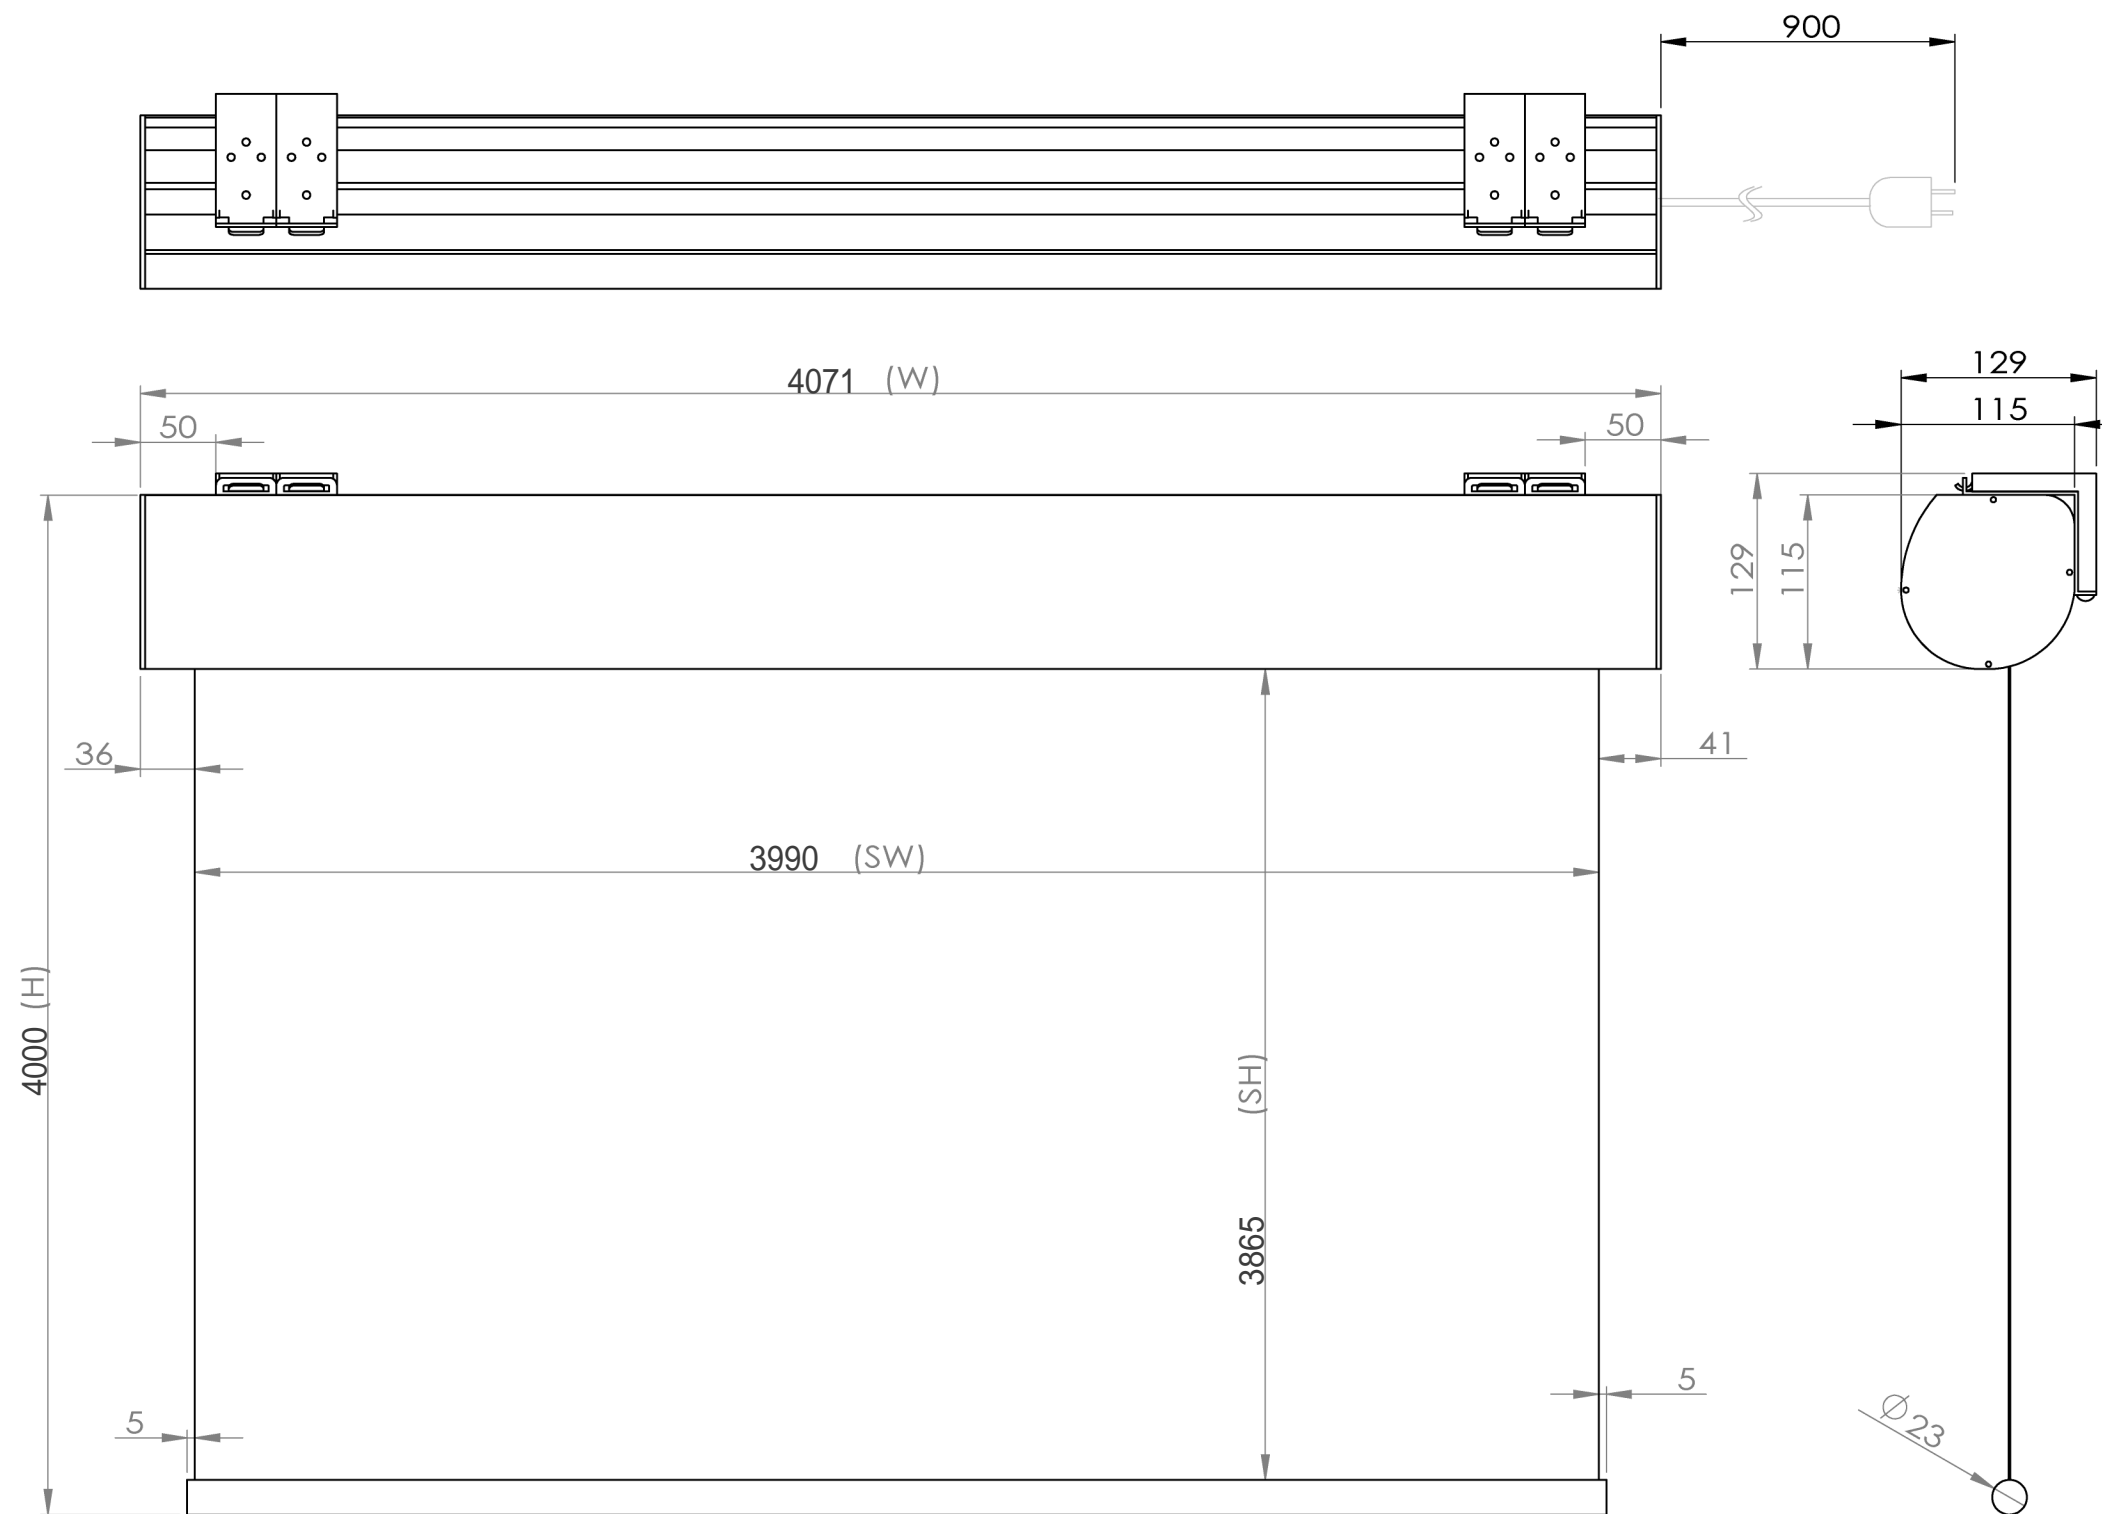

符号	日付	変更明細	担当	確認	承認
△1					
△2					

品番	WCR3990FEH-H4000
品名	遠距離操作ケース付き電動スクリーン
サイズ(16:9)	180 インチ
全幅(W)	4071 mm
全高(H)	4000 mm
スクリーン幅(SW)	3990 mm
スクリーン高さ(SH)	3865 mm
重量	26.9 kg
その他	製品高さ4000mmモデル

Date	17/02/15	尺度	1/5	単位	mm	機種名	
株式会社						品名	遠距離操作ケース付き電動スクリーン
<h1>Theaterhouse</h1>						品番	WCR3990FEH-H4000