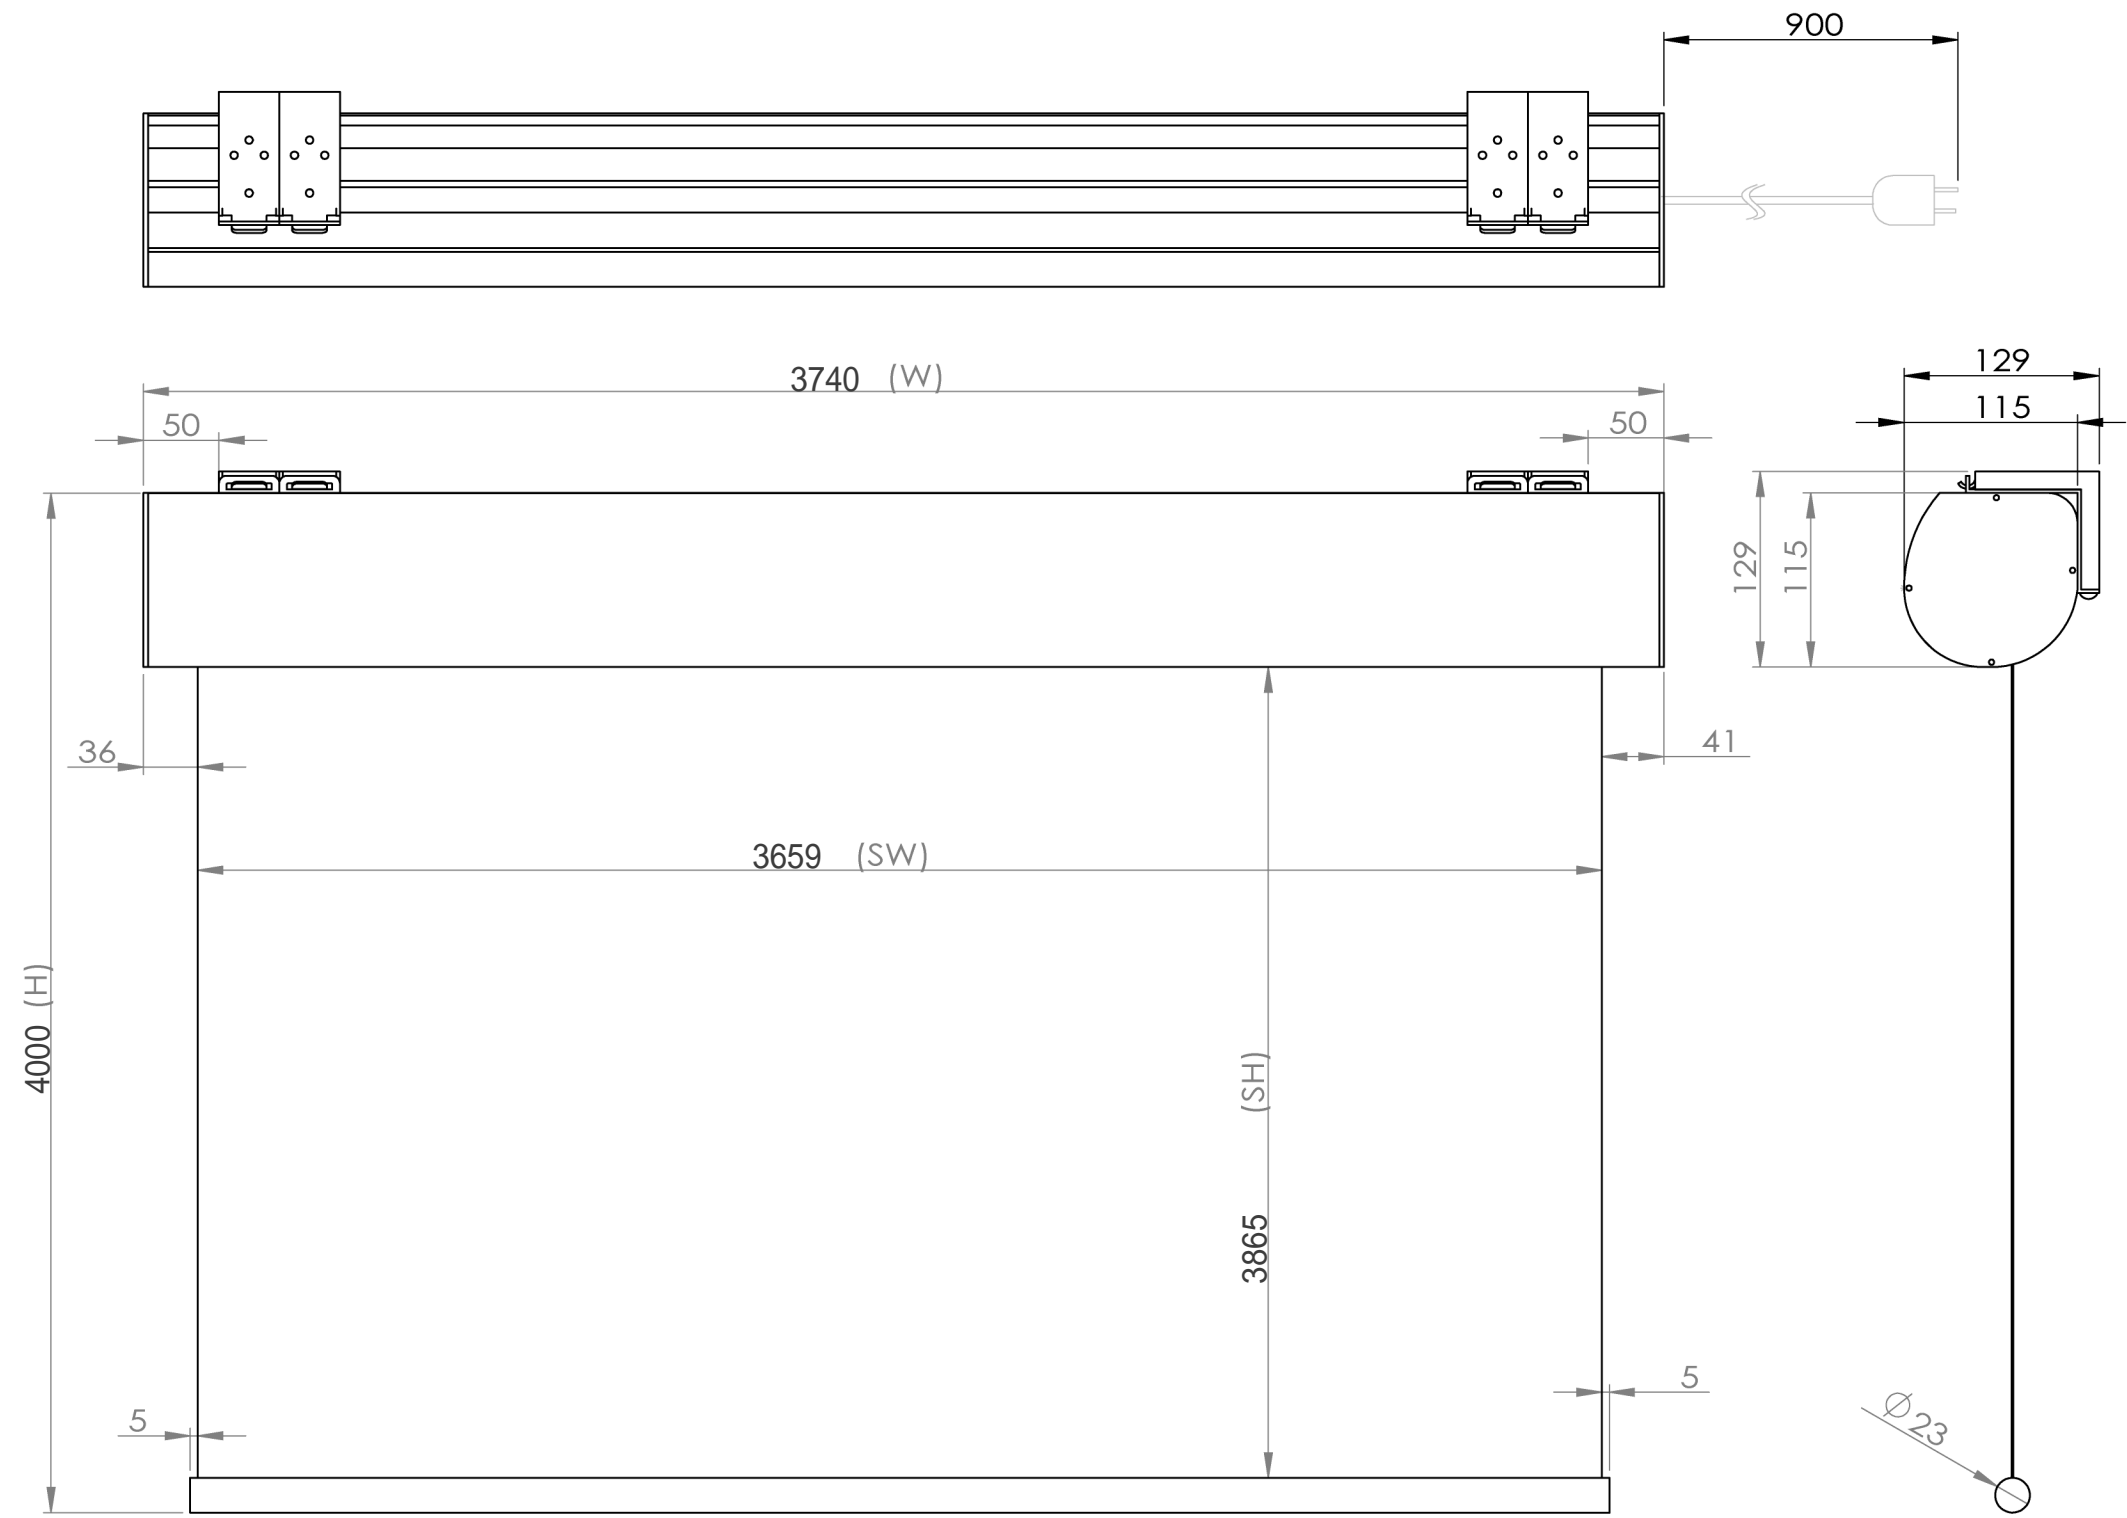

符号	日付	変更明細	担当	確認	承認
△1					
△2					

品番	WCR3659FEH-H4000
品名	遠距離操作ケース付き電動スクリーン
サイズ(4:3)	180 インチ
全幅(W)	3740 mm
全高(H)	4000 mm
スクリーン幅(SW)	3659 mm
スクリーン高さ(SH)	3865 mm
重量	25.0 kg
その他	製品高さ4000mmモデル

Date	17/02/15	尺度	1/5	単位	mm	機種名	
株式会社						品名	遠距離操作ケース付き電動スクリーン
<h1>Theaterhouse</h1>						品番	WCR3659FEH-H4000