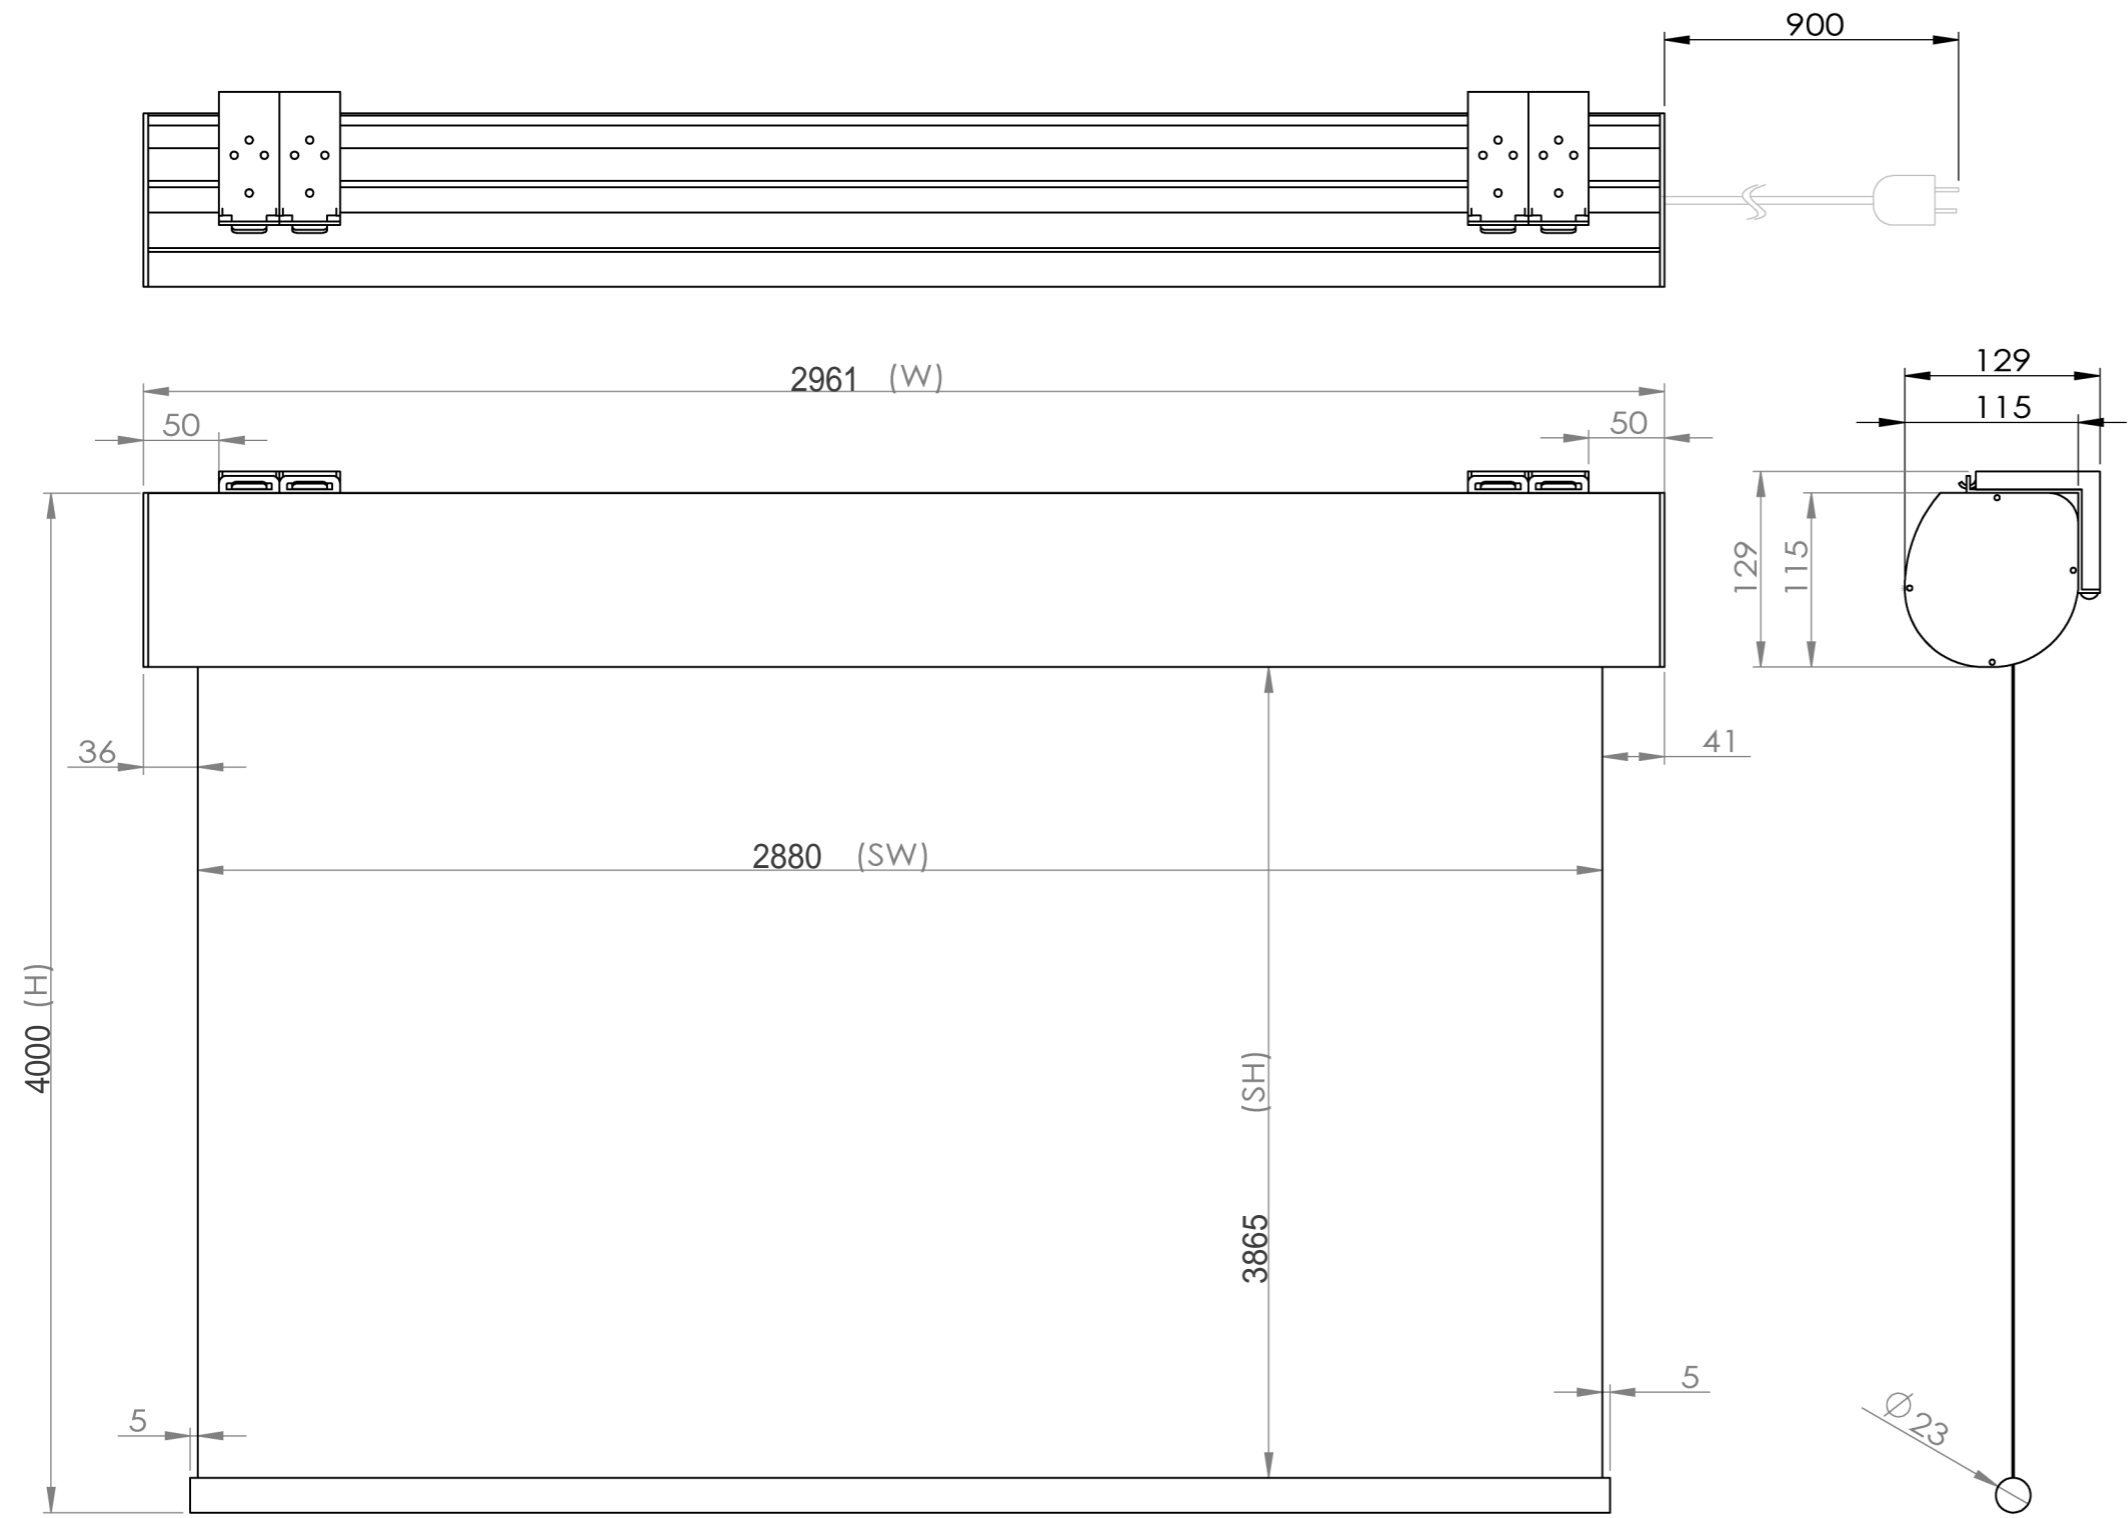

符号	日付	変更明細	担当	確認	承認
△1					
△2					

品番	WCR2880FEH-H4000
品名	遠距離操作ケース付き電動スクリーン
サイズ(16:9)	130 インチ
全幅(W)	2961 mm
全高(H)	4000 mm
スクリーン幅(SW)	2880 mm
スクリーン高さ(SH)	3865 mm
重量	20.5 kg
その他	製品高さ4000mmモデル

Date	17/02/15	尺度	1/5	単位	mm	機種名	
株式会社						品名	遠距離操作ケース付き電動スクリーン
<h1>Theaterhouse</h1>						品番	WCR2880FEH-H4000