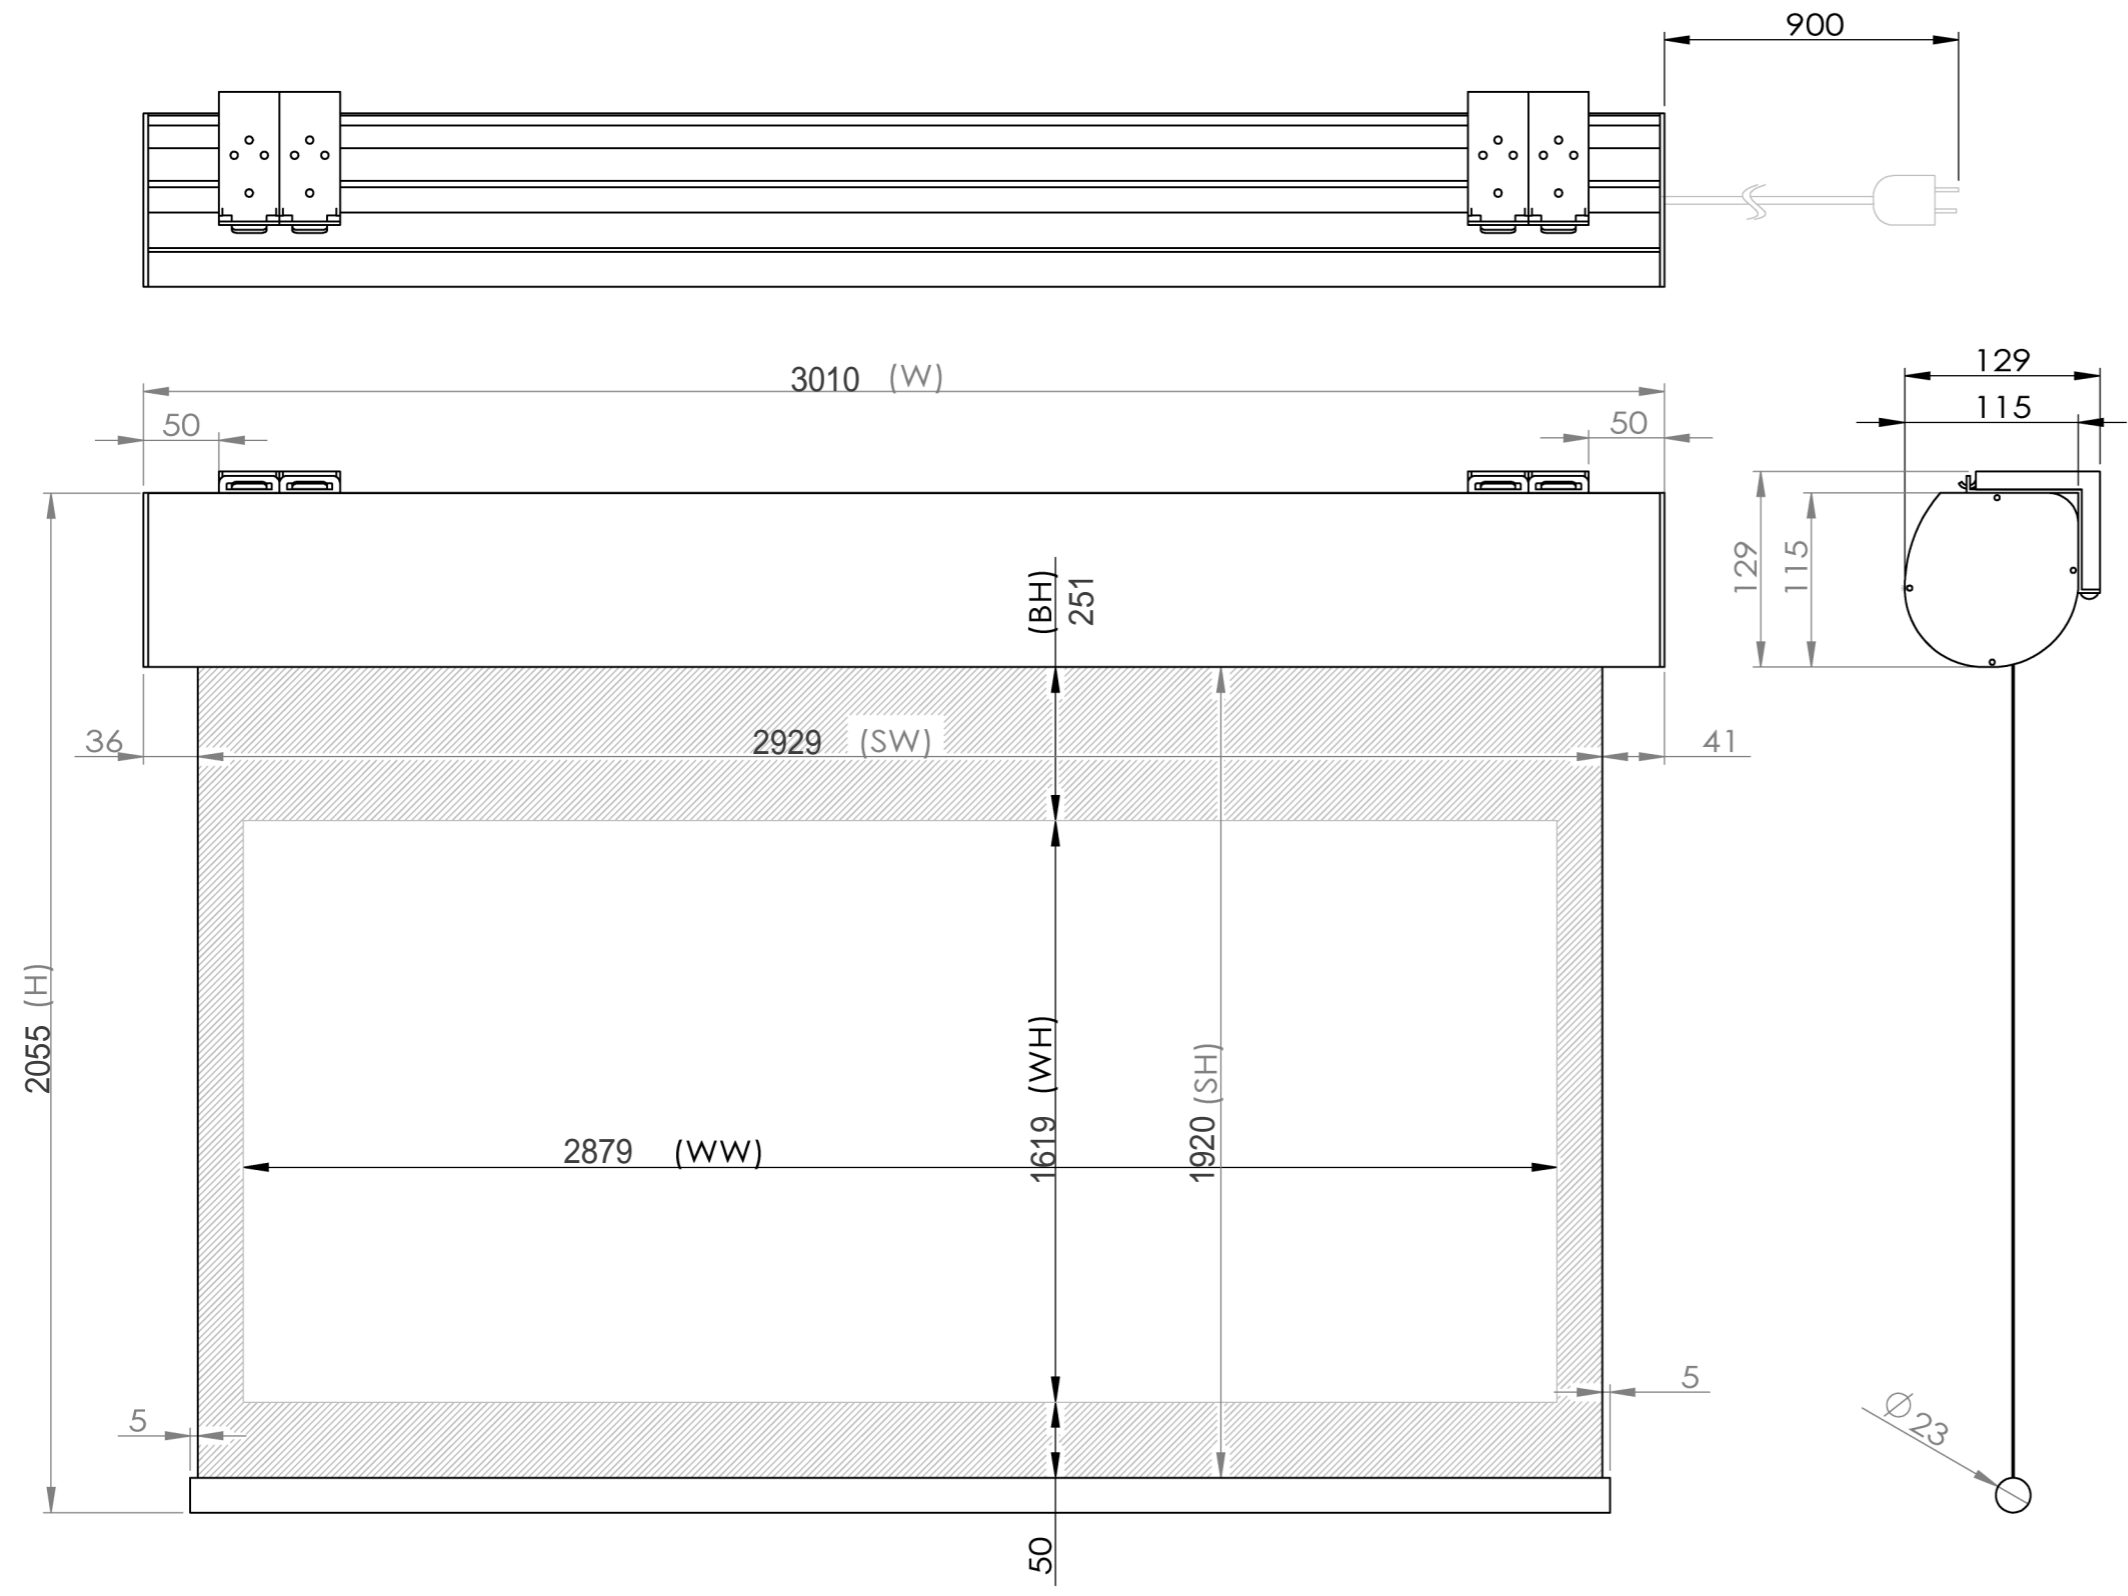

符号	日付	変更明細	担当	確認	承認
△1					
△2					

品番	WCR2879WEM
品名	遠距離操作ケース付き電動スクリーン
サイズ(16:9)	130 インチ
全幅(W)	3010 mm
全高(H)	2055 mm
スクリーン幅(SW)	2929 mm
スクリーン高さ(SH)	1920 mm
映写幅(WW)	2879 mm
映写高さ(WH)	1619 mm
上黒部分	251 mm
重量	18.3 kg

Date	17/02/15	尺度	1/5	単位	mm	機種名	
株式会社						品名	遠距離操作ケース付き電動スクリーン
<h1>Theaterhouse</h1>						品番	WCR2879WEM