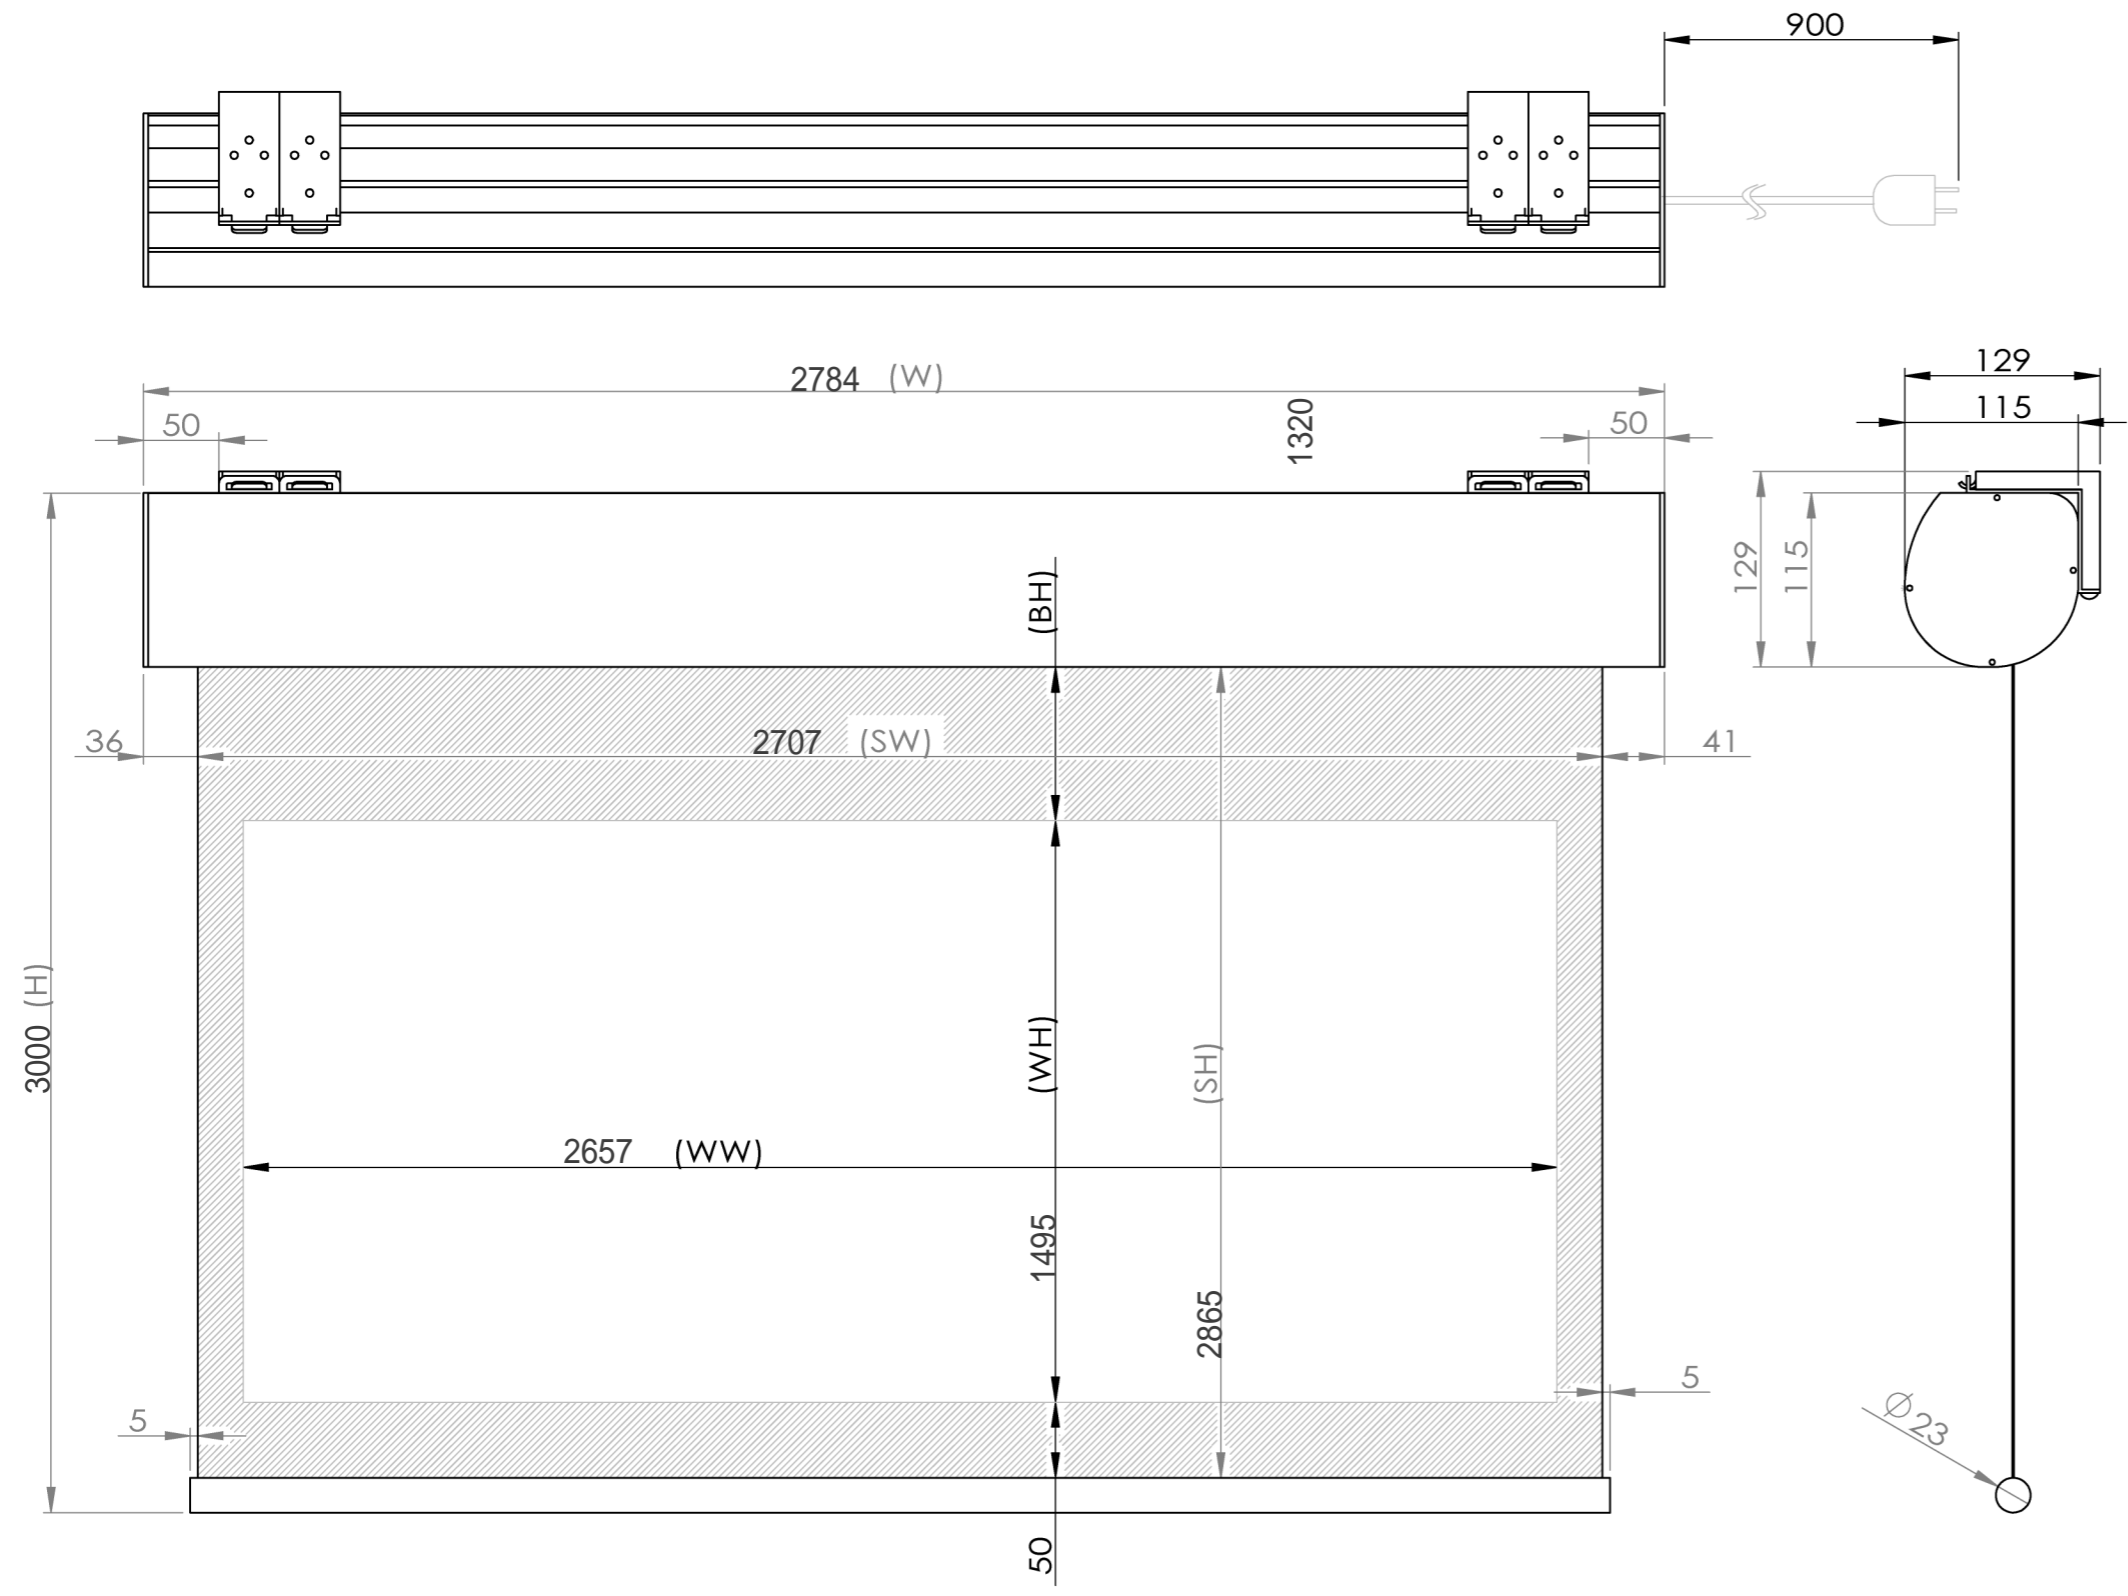

符号	日付	変更明細	担当	確認	承認
△1					
△2					

品番	WCR2657WEM-H3000
品名	遠距離操作ケース付き電動スクリーン
サイズ(16:9)	120 インチ
全幅(W)	2784 mm
全高(H)	3000 mm
スクリーン幅(SW)	2707 mm
スクリーン高さ(SH)	2865 mm
映写幅(WW)	2657 mm
映写高さ(WH)	1495 mm
上黒部分	1320 mm
重量	18.0 kg
その他	製品高さ3000mmモデル

Date	17/02/15	尺度	1/5	単位	mm	機種名	
株式会社						品名	遠距離操作ケース付き電動スクリーン
<h1>Theaterhouse</h1>						品番	WCR2657WEM-H3000