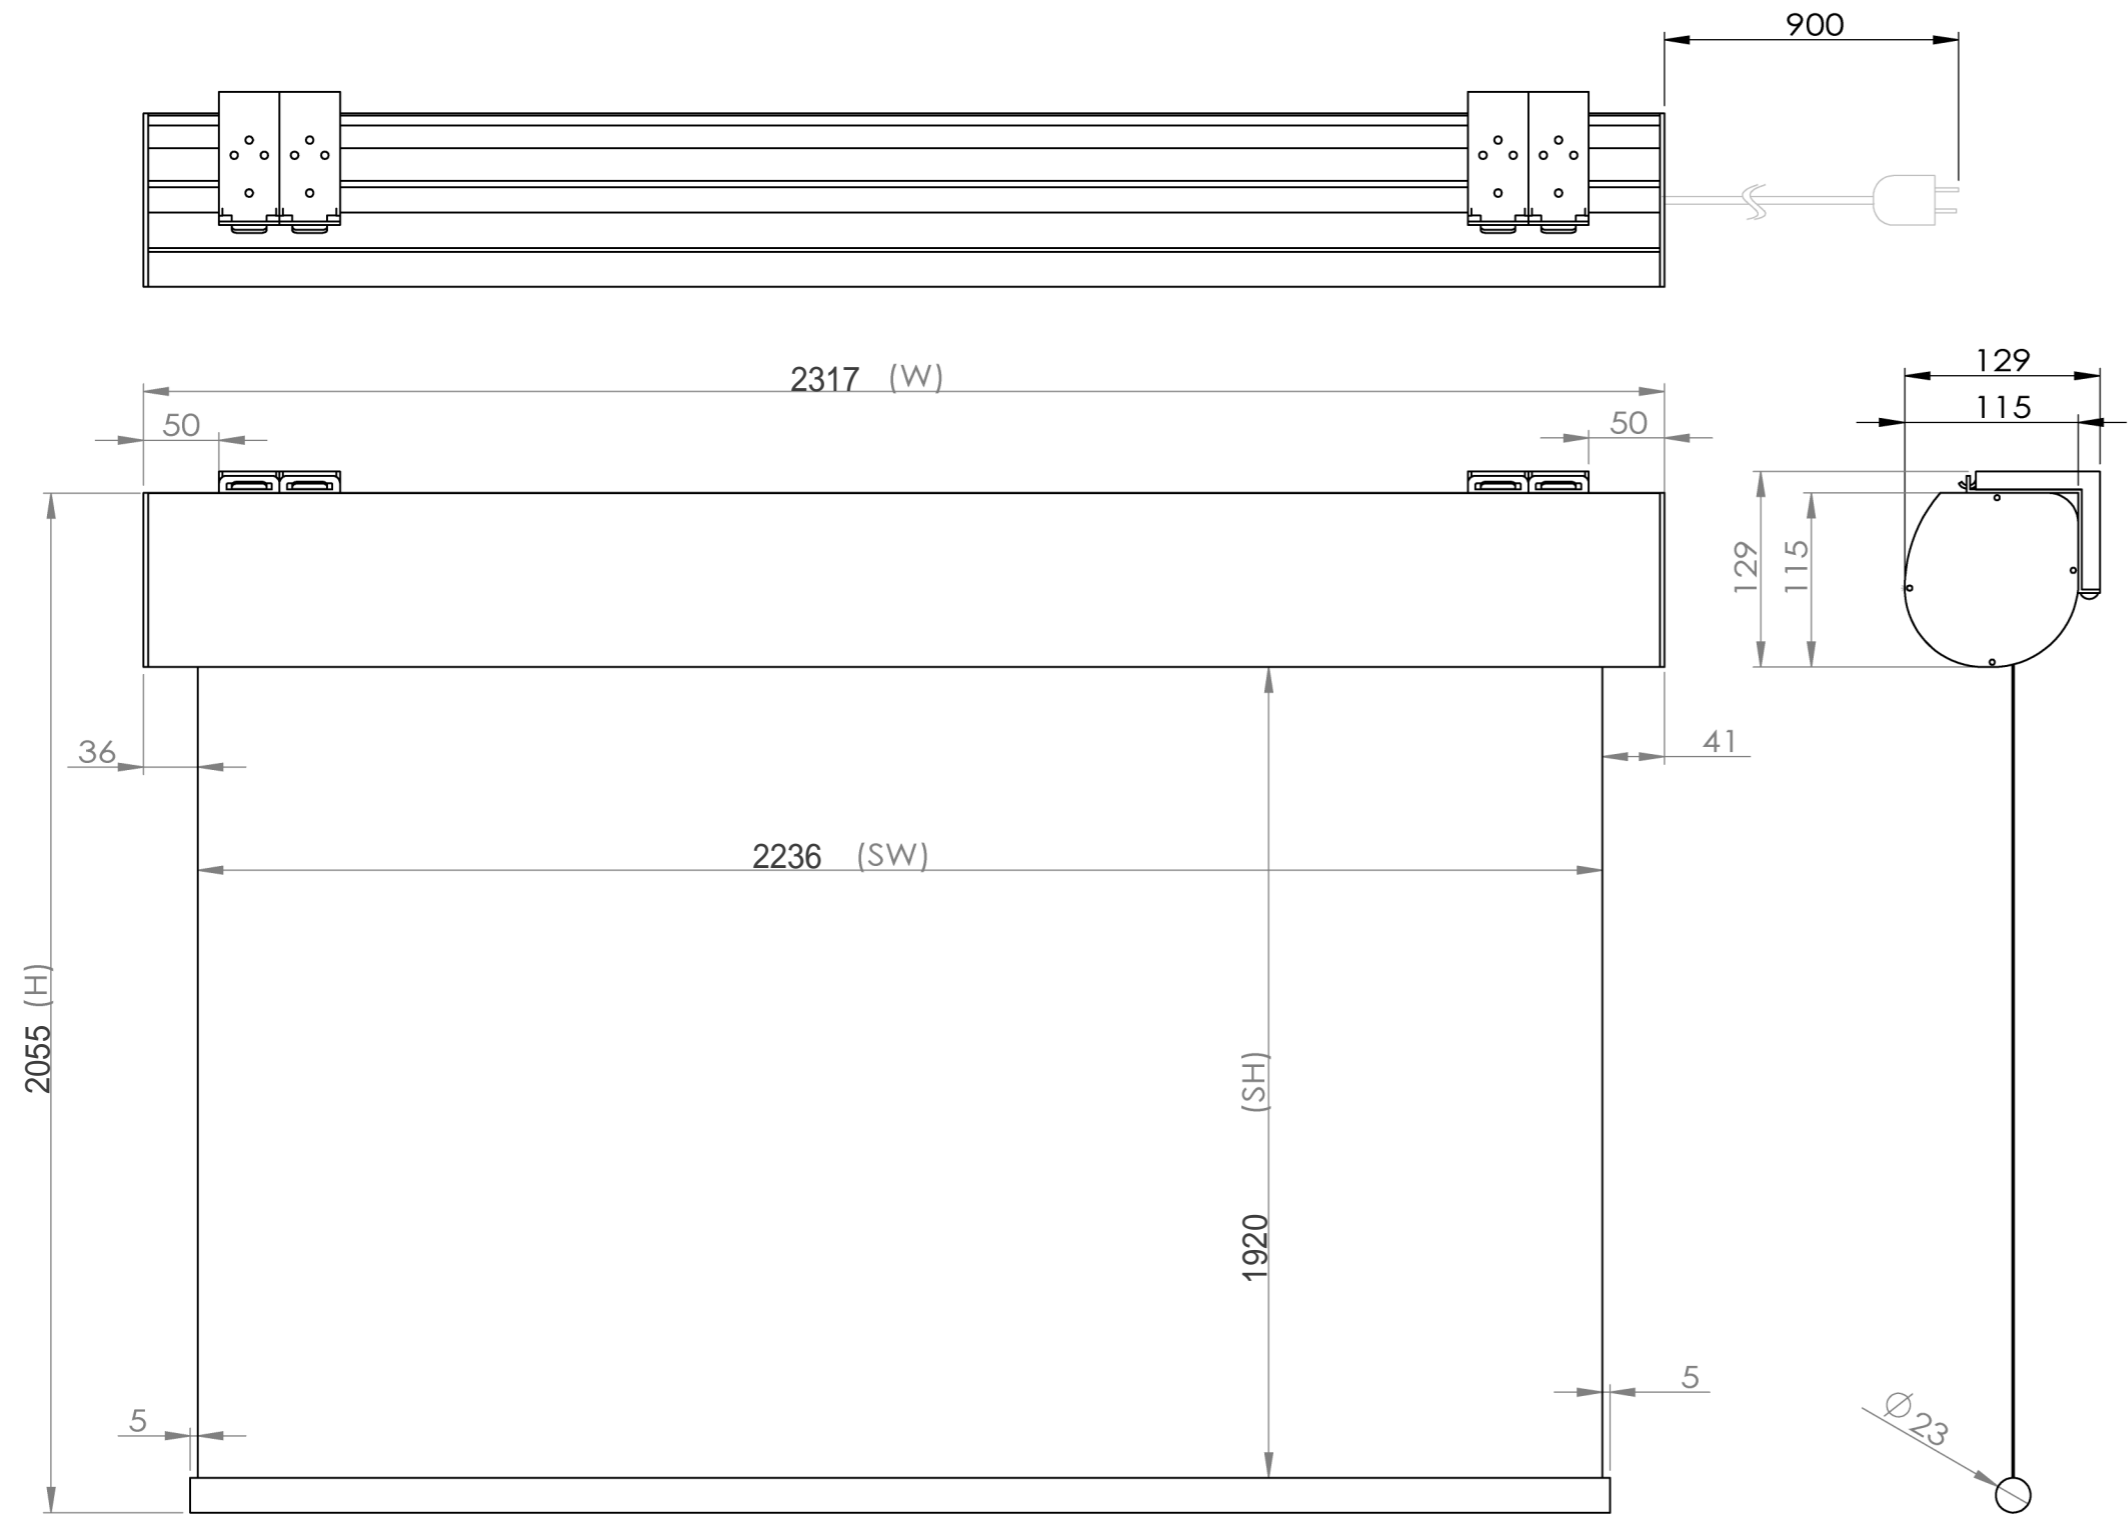

符号	日付	変更明細	担当	確認	承認
△1					
△2					

品番	WCR2236FEH
品名	遠距離操作ケース付き電動スクリーン
サイズ(4:3)	110 インチ
全幅(W)	2317 mm
全高(H)	2055 mm
スクリーン幅(SW)	2236 mm
スクリーン高さ(SH)	1920 mm
重量	14.9 kg

Date	17/02/15	尺度	1/5	単位	mm	機種名	
株式会社						品名	遠距離操作ケース付き電動スクリーン
<h1>Theaterhouse</h1>						品番	WCR2236FEH