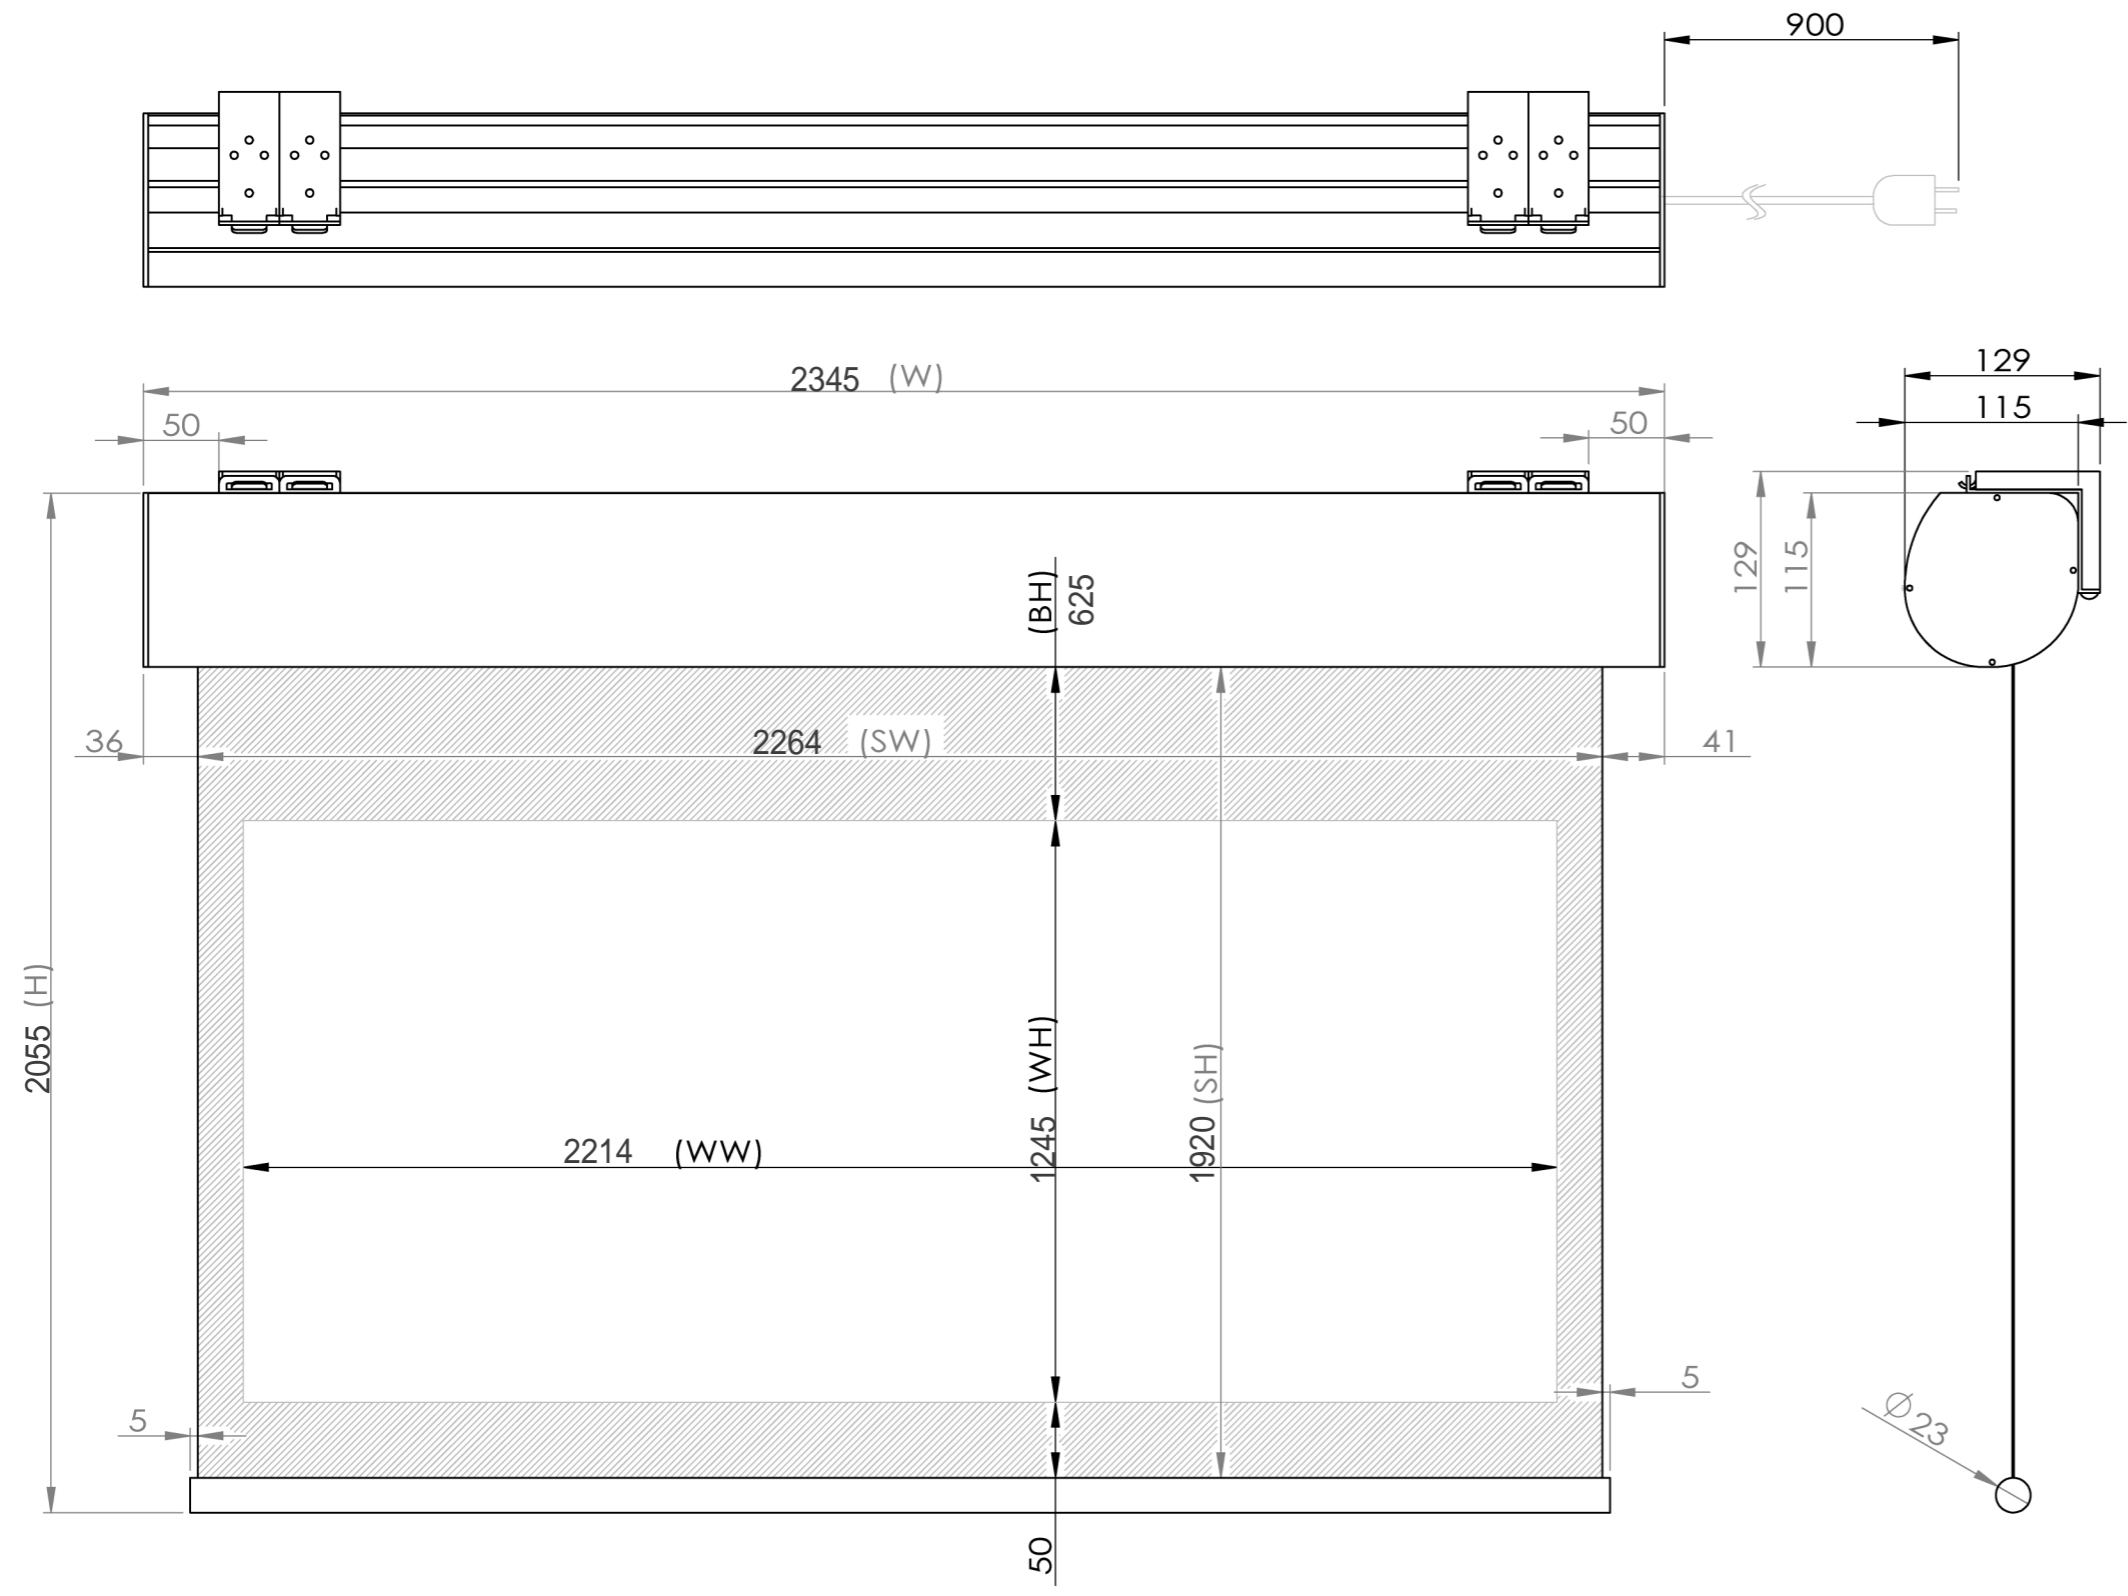

符号	日付	変更明細	担当	確認	承認
△1					
△2					

品番	WCR2214WEM
品名	遠距離操作ケース付き電動スクリーン
サイズ(16:9)	100 インチ
全幅(W)	2345 mm
全高(H)	2055 mm
スクリーン幅(SW)	2264 mm
スクリーン高さ(SH)	1920 mm
映写幅(WW)	2214 mm
映写高さ(WH)	1245 mm
上黒部分	625 mm
重量	15.0 kg

Date	17/02/15	尺度	1/5	単位	mm	機種名	
株式会社						品名	遠距離操作ケース付き電動スクリーン
<h1>Theaterhouse</h1>						品番	WCR2214WEM