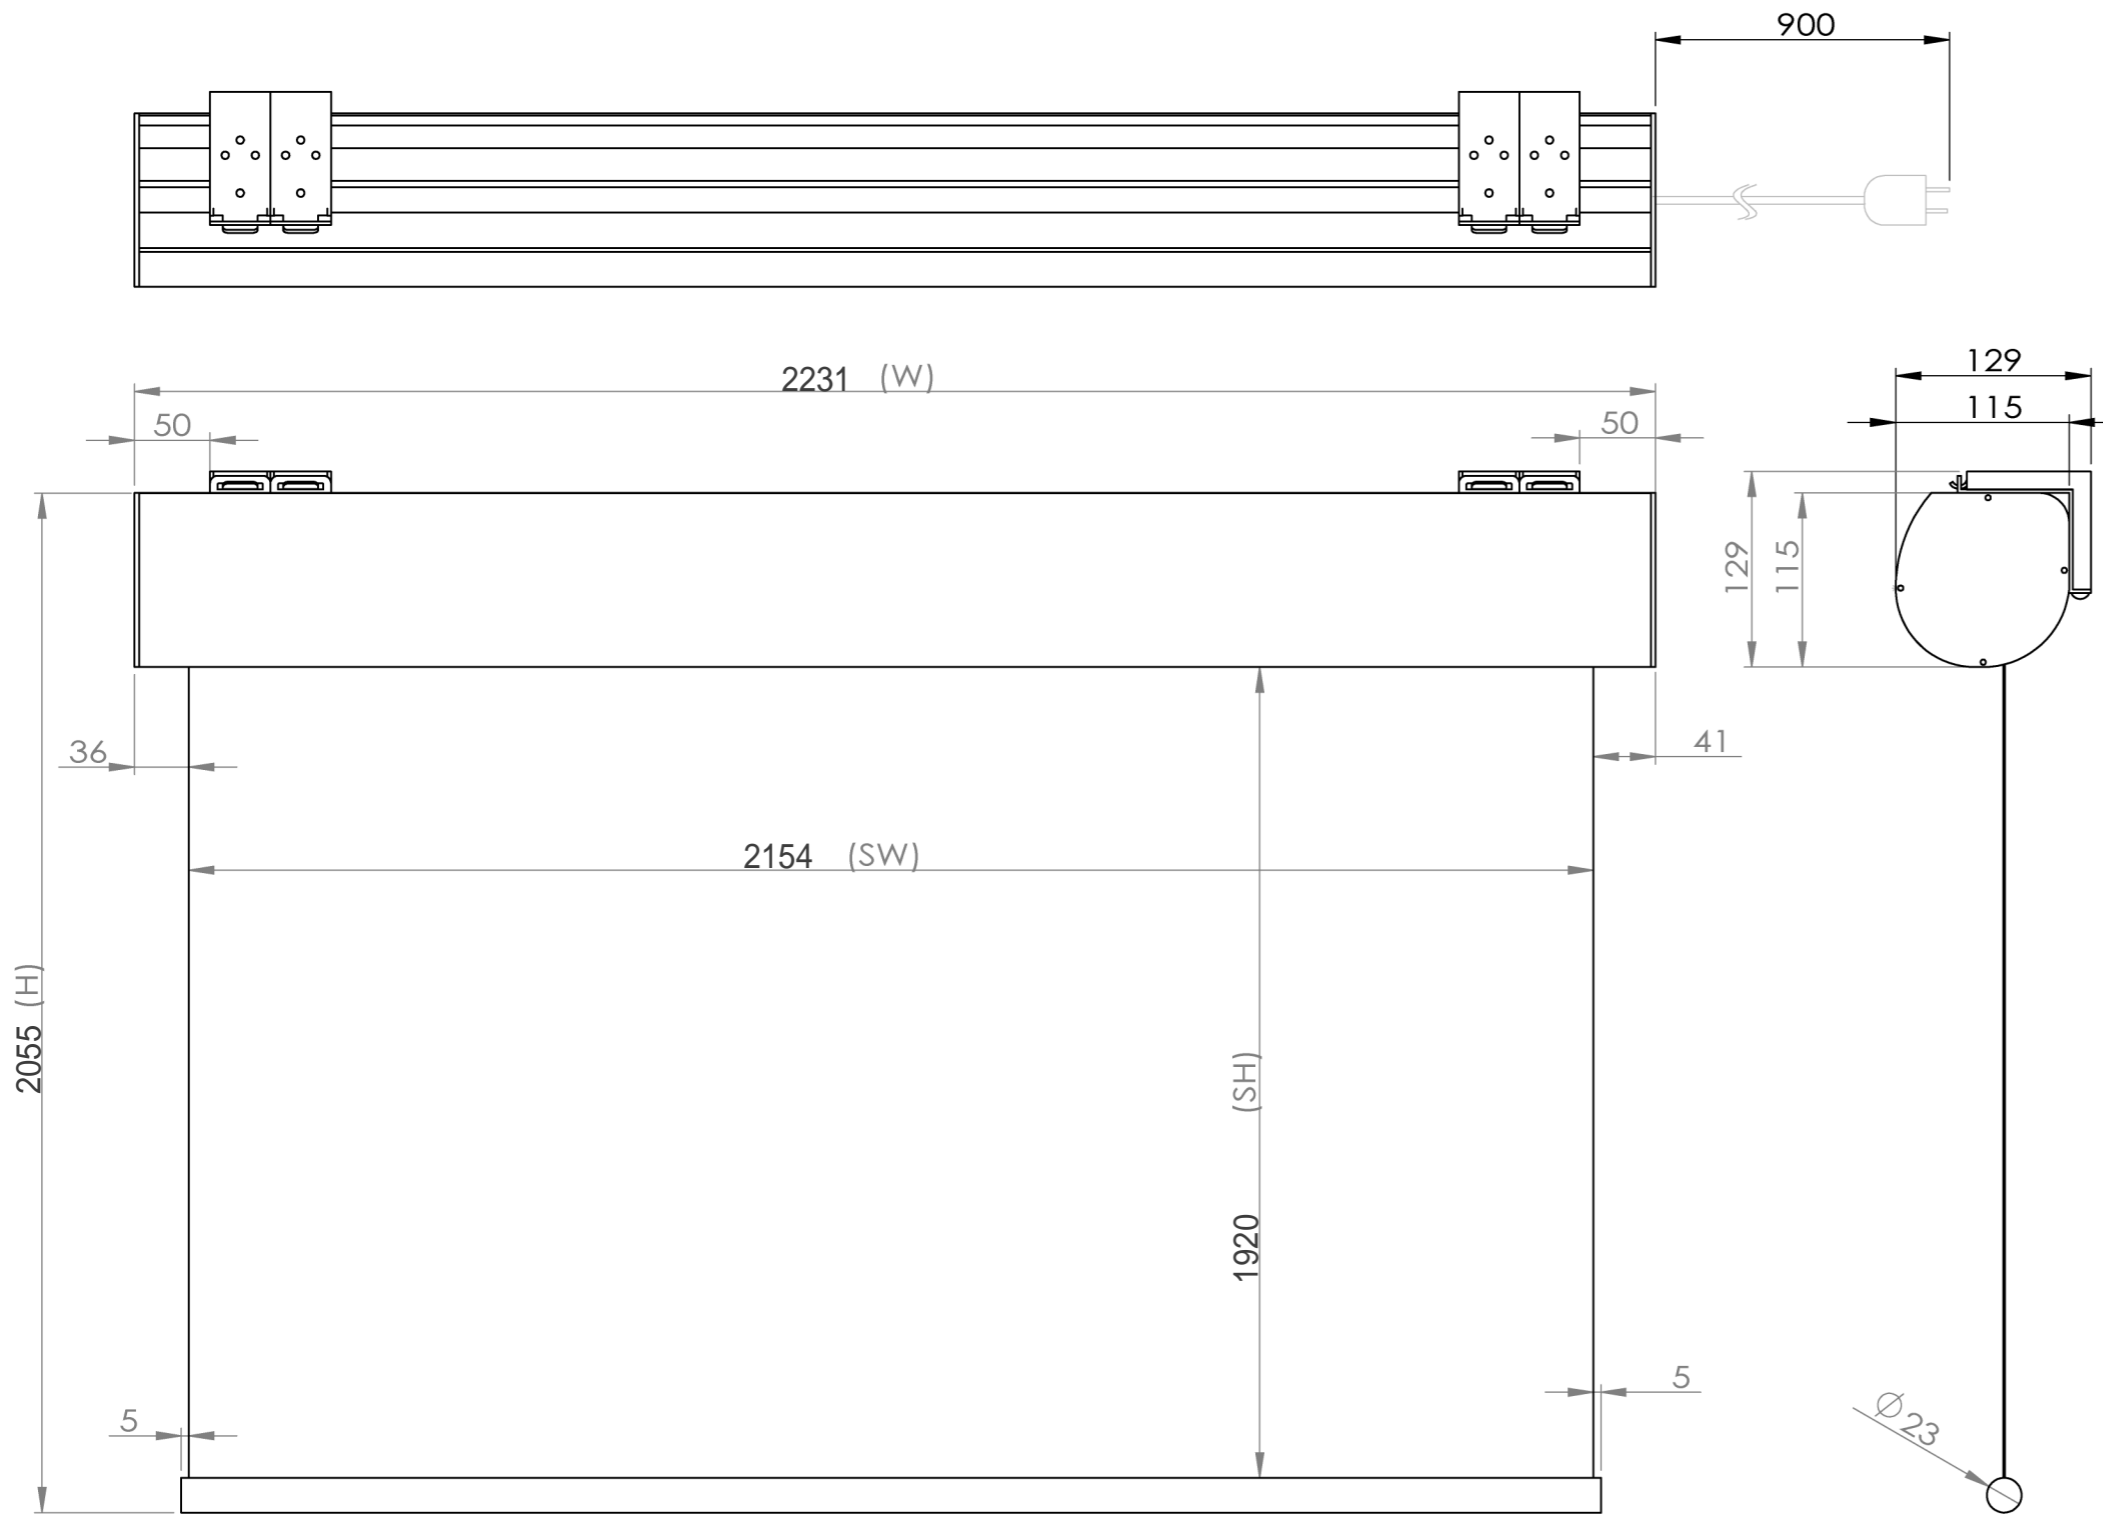

符号	日付	変更明細	担当	確認	承認
△1					
△2					

品番	WCR2154FEH
品名	遠距離操作ケース付き電動スクリーン
サイズ(16:10)	100 インチ
全幅(W)	2231 mm
全高(H)	2055 mm
スクリーン幅(SW)	2154 mm
スクリーン高さ(SH)	1920 mm
重量	14.4 kg

Date	17/02/15	尺度	1/5	単位	mm	機種名	
株式会社						品名	遠距離操作ケース付き電動スクリーン
<h1>Theaterhouse</h1>						品番	WCR2154FEH