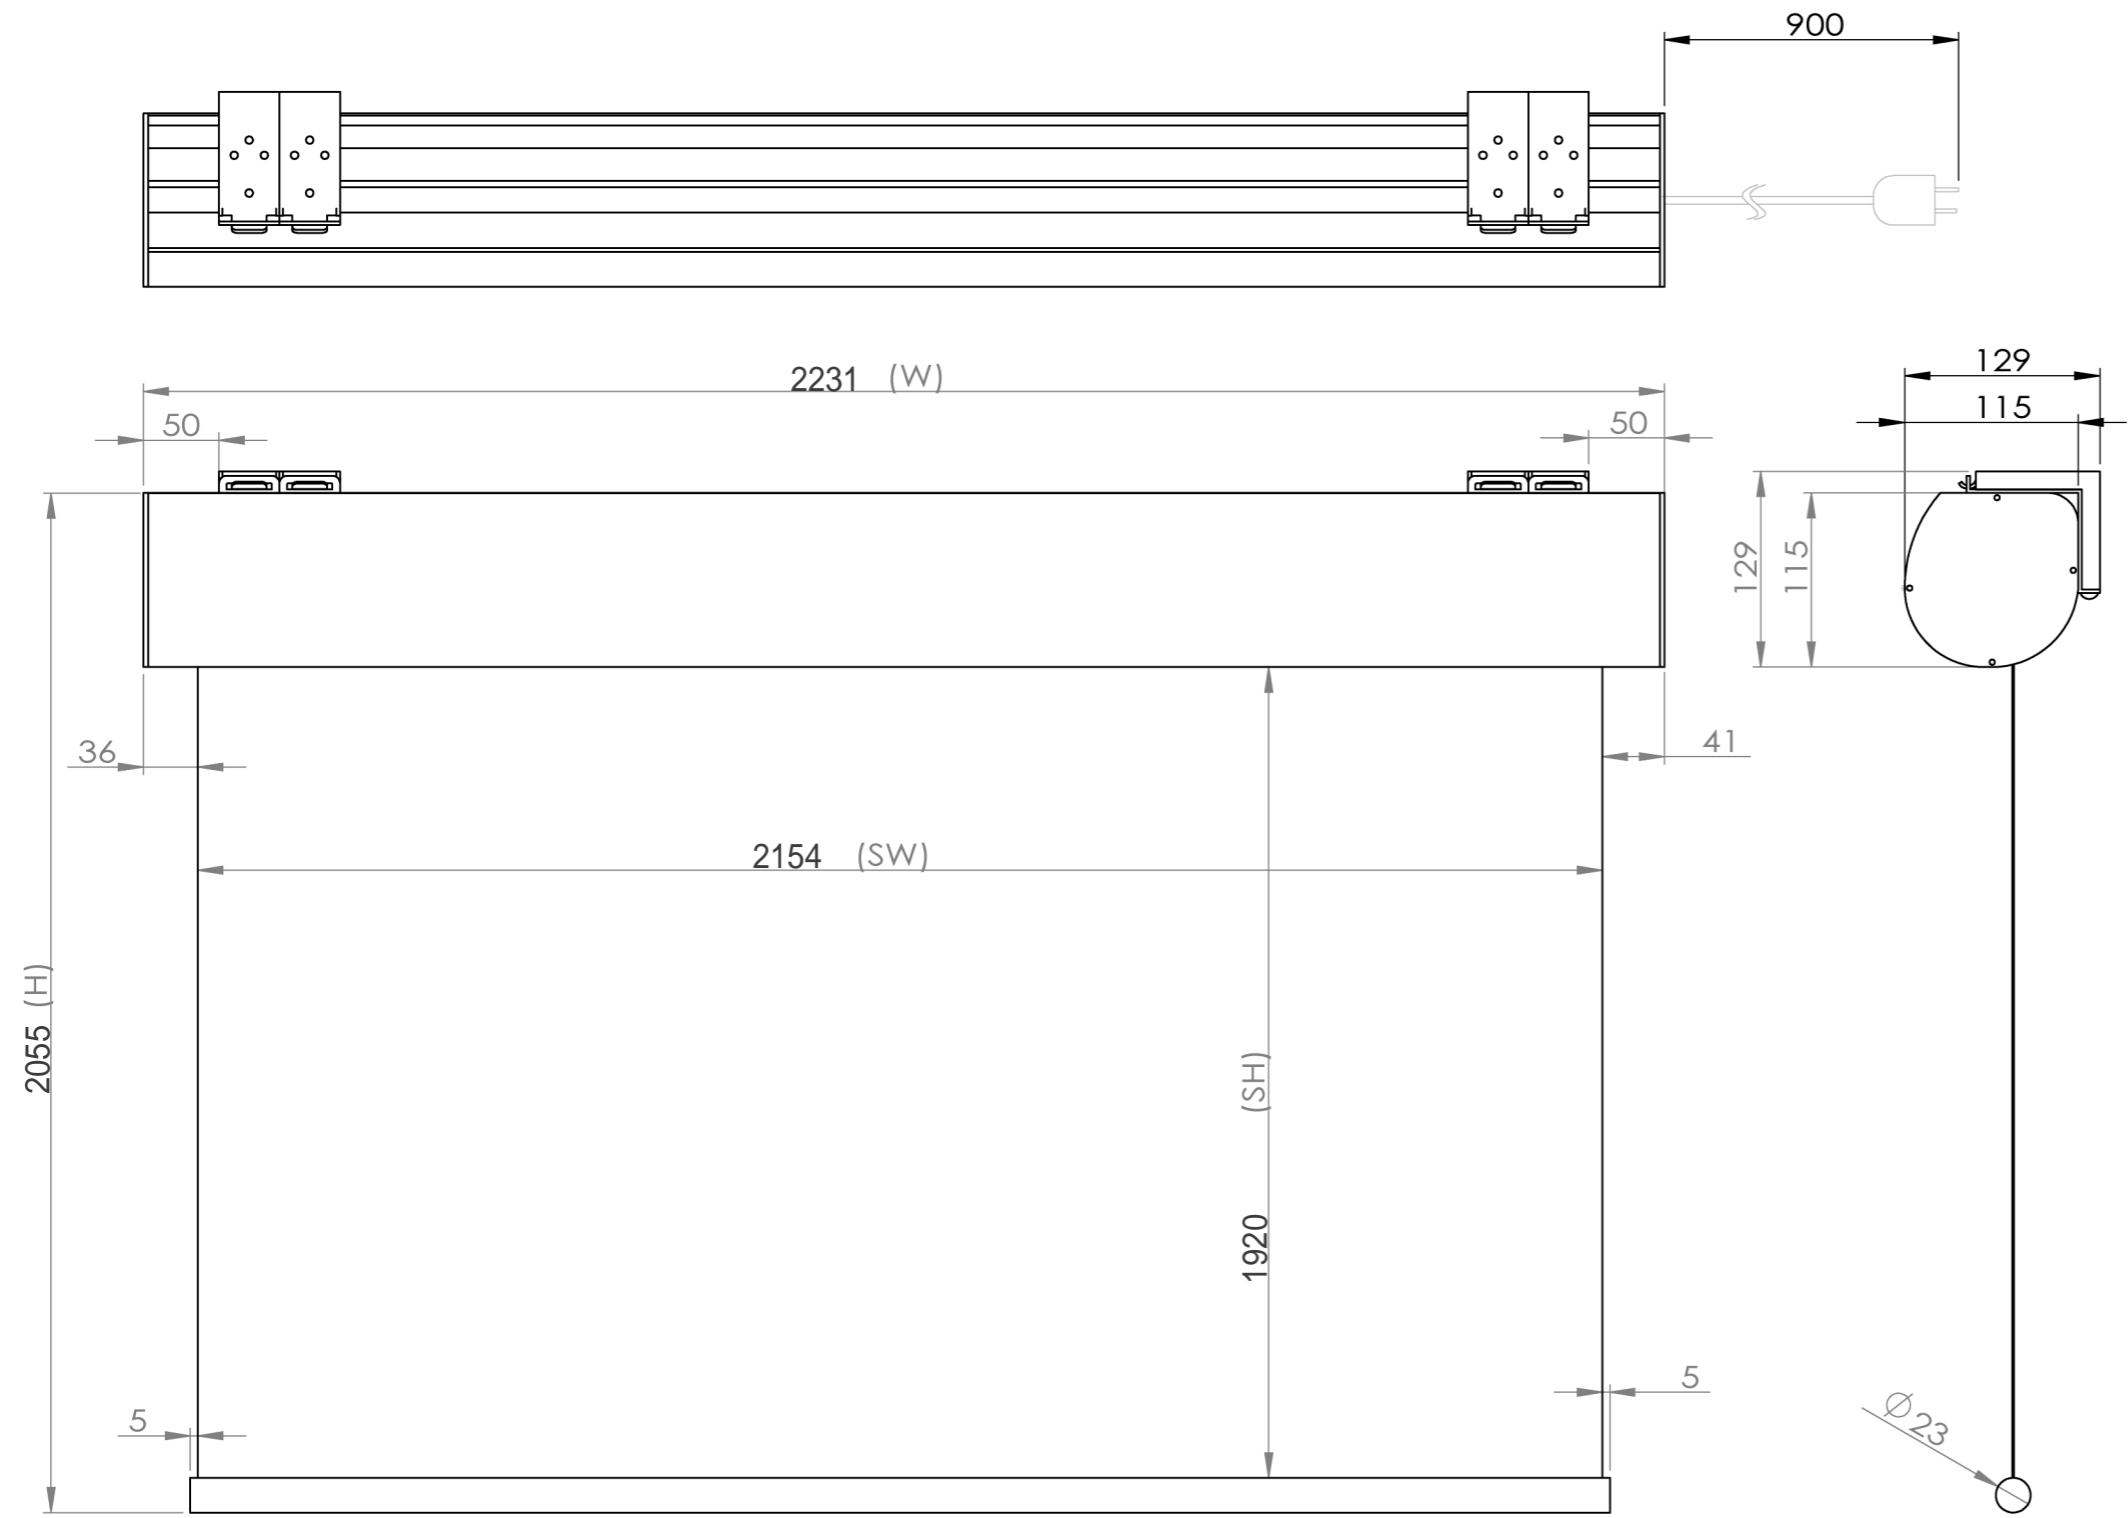

| 符号 | 日付 | 変更明細 | 担当 | 確認 | 承認 |
|----|----|------|----|----|----|
| △1 | | | | | |
| △2 | | | | | |

| | |
|-------------|-------------------|
| 品番 | WCR2154FEH |
| 品名 | 遠距離操作ケース付き電動スクリーン |
| サイズ(16:10) | 100 インチ |
| 全幅(W) | 2231 mm |
| 全高(H) | 2055 mm |
| スクリーン幅(SW) | 2154 mm |
| スクリーン高さ(SH) | 1920 mm |
| 重量 | 14.4 kg |

| | | | | | | | |
|-----------------------|----------|----|-----|----|----|-----|-------------------|
| Date | 17/02/15 | 尺度 | 1/5 | 単位 | mm | 機種名 | |
| 株式会社 | | | | | | 品名 | 遠距離操作ケース付き電動スクリーン |
| <h1>Theaterhouse</h1> | | | | | | 品番 | WCR2154FEH |