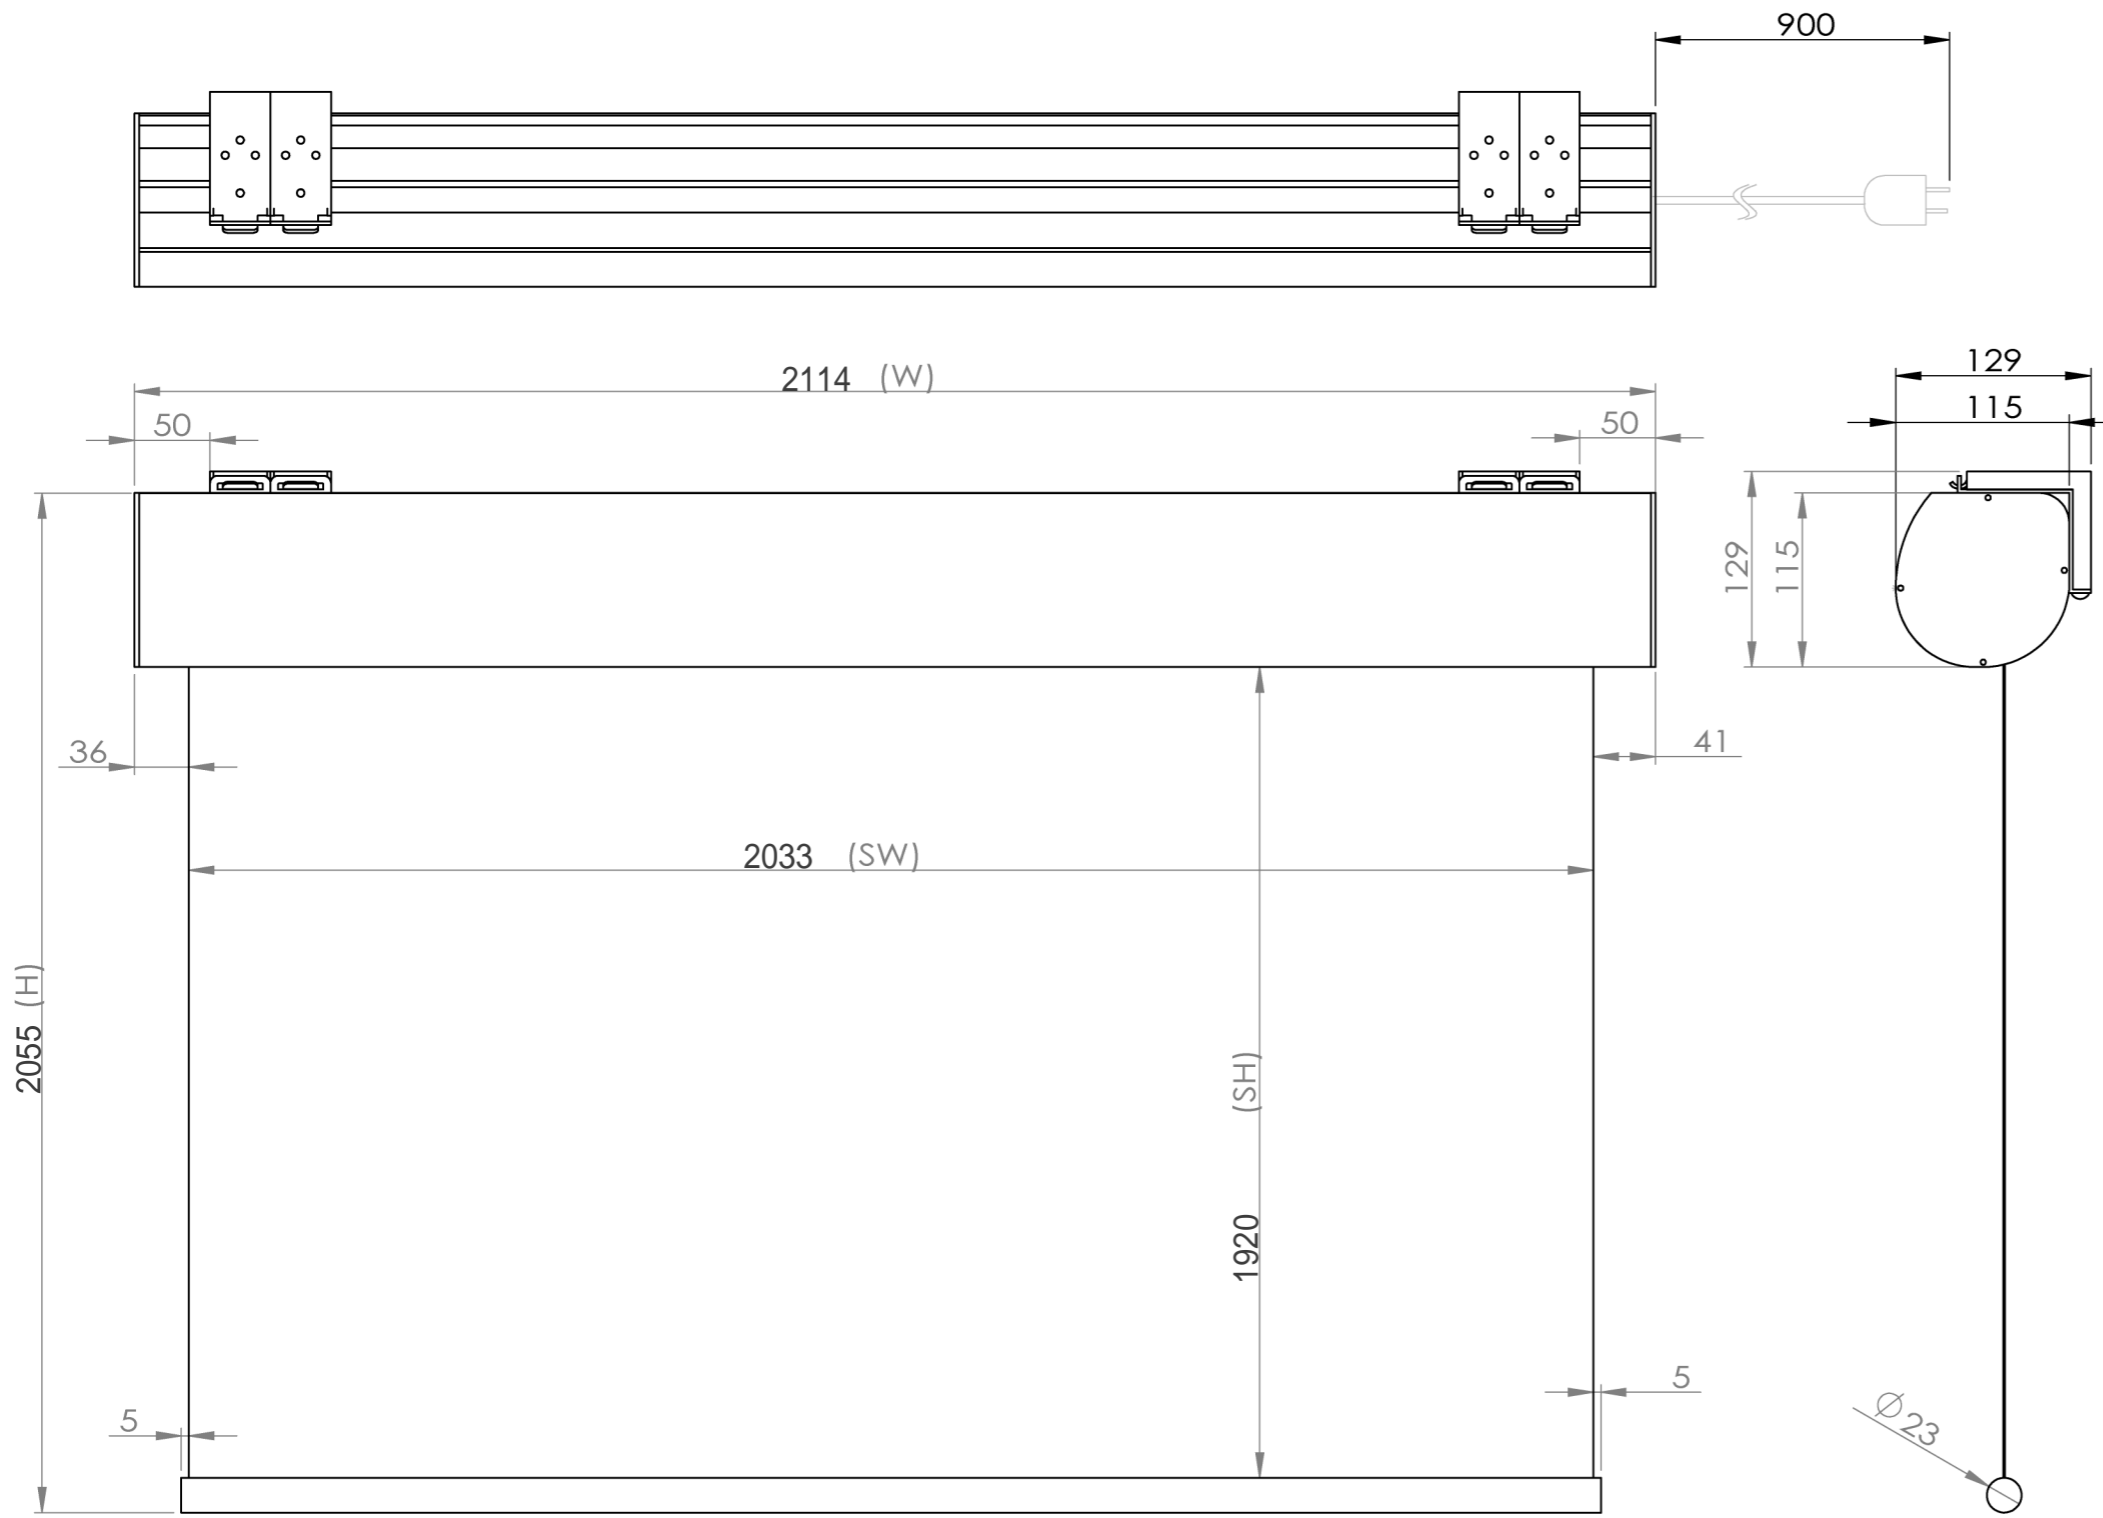

符号	日付	変更明細	担当	確認	承認
△1					
△2					

品番	WCR2033FEH
品名	遠距離操作ケース付き電動スクリーン
サイズ(4:3)	100 インチ
全幅(W)	2114 mm
全高(H)	2055 mm
スクリーン幅(SW)	2033 mm
スクリーン高さ(SH)	1920 mm
重量	13.8 kg

Date	17/02/15	尺度	1/5	単位	mm	機種名	
株式会社						品名	遠距離操作ケース付き電動スクリーン
<h1>Theaterhouse</h1>						品番	WCR2033FEH