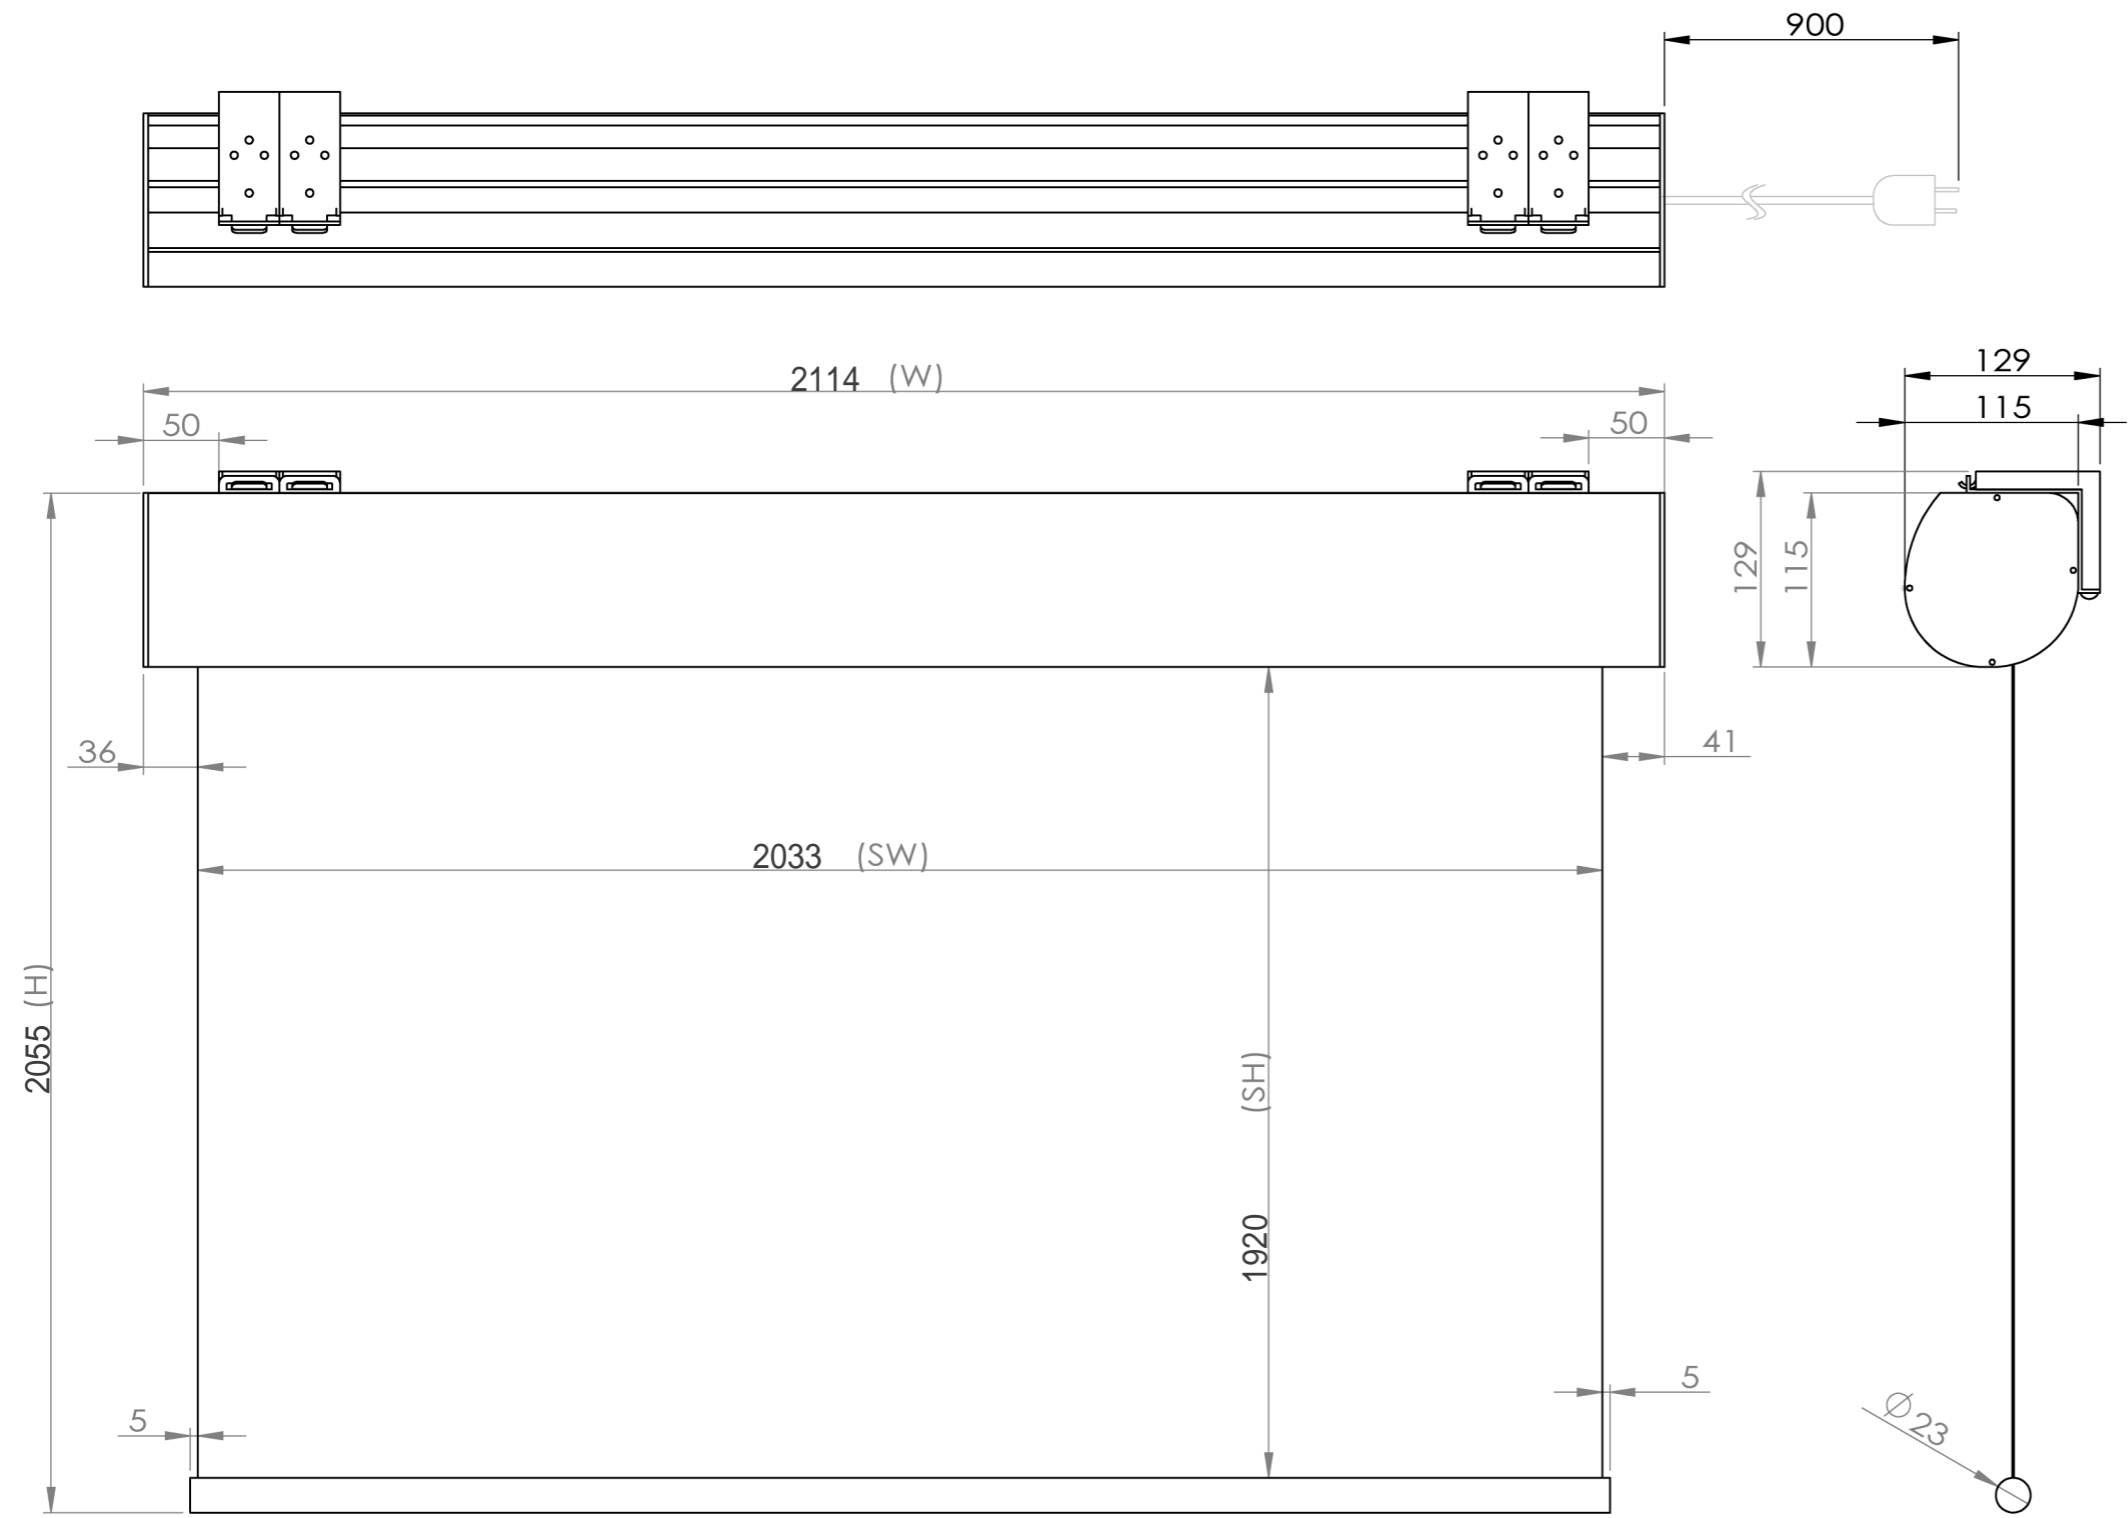

符号	日付	変更明細	担当	確認	承認
△1					
△2					

品番	WCR2033FEH
品名	遠距離操作ケース付き電動スクリーン
サイズ(4:3)	100 インチ
全幅(W)	2114 mm
全高(H)	2055 mm
スクリーン幅(SW)	2033 mm
スクリーン高さ(SH)	1920 mm
重量	13.8 kg

Date	17/02/15	尺度	1/5	単位	mm	機種名	
株式会社						品名	遠距離操作ケース付き電動スクリーン
<h1>Theaterhouse</h1>						品番	WCR2033FEH