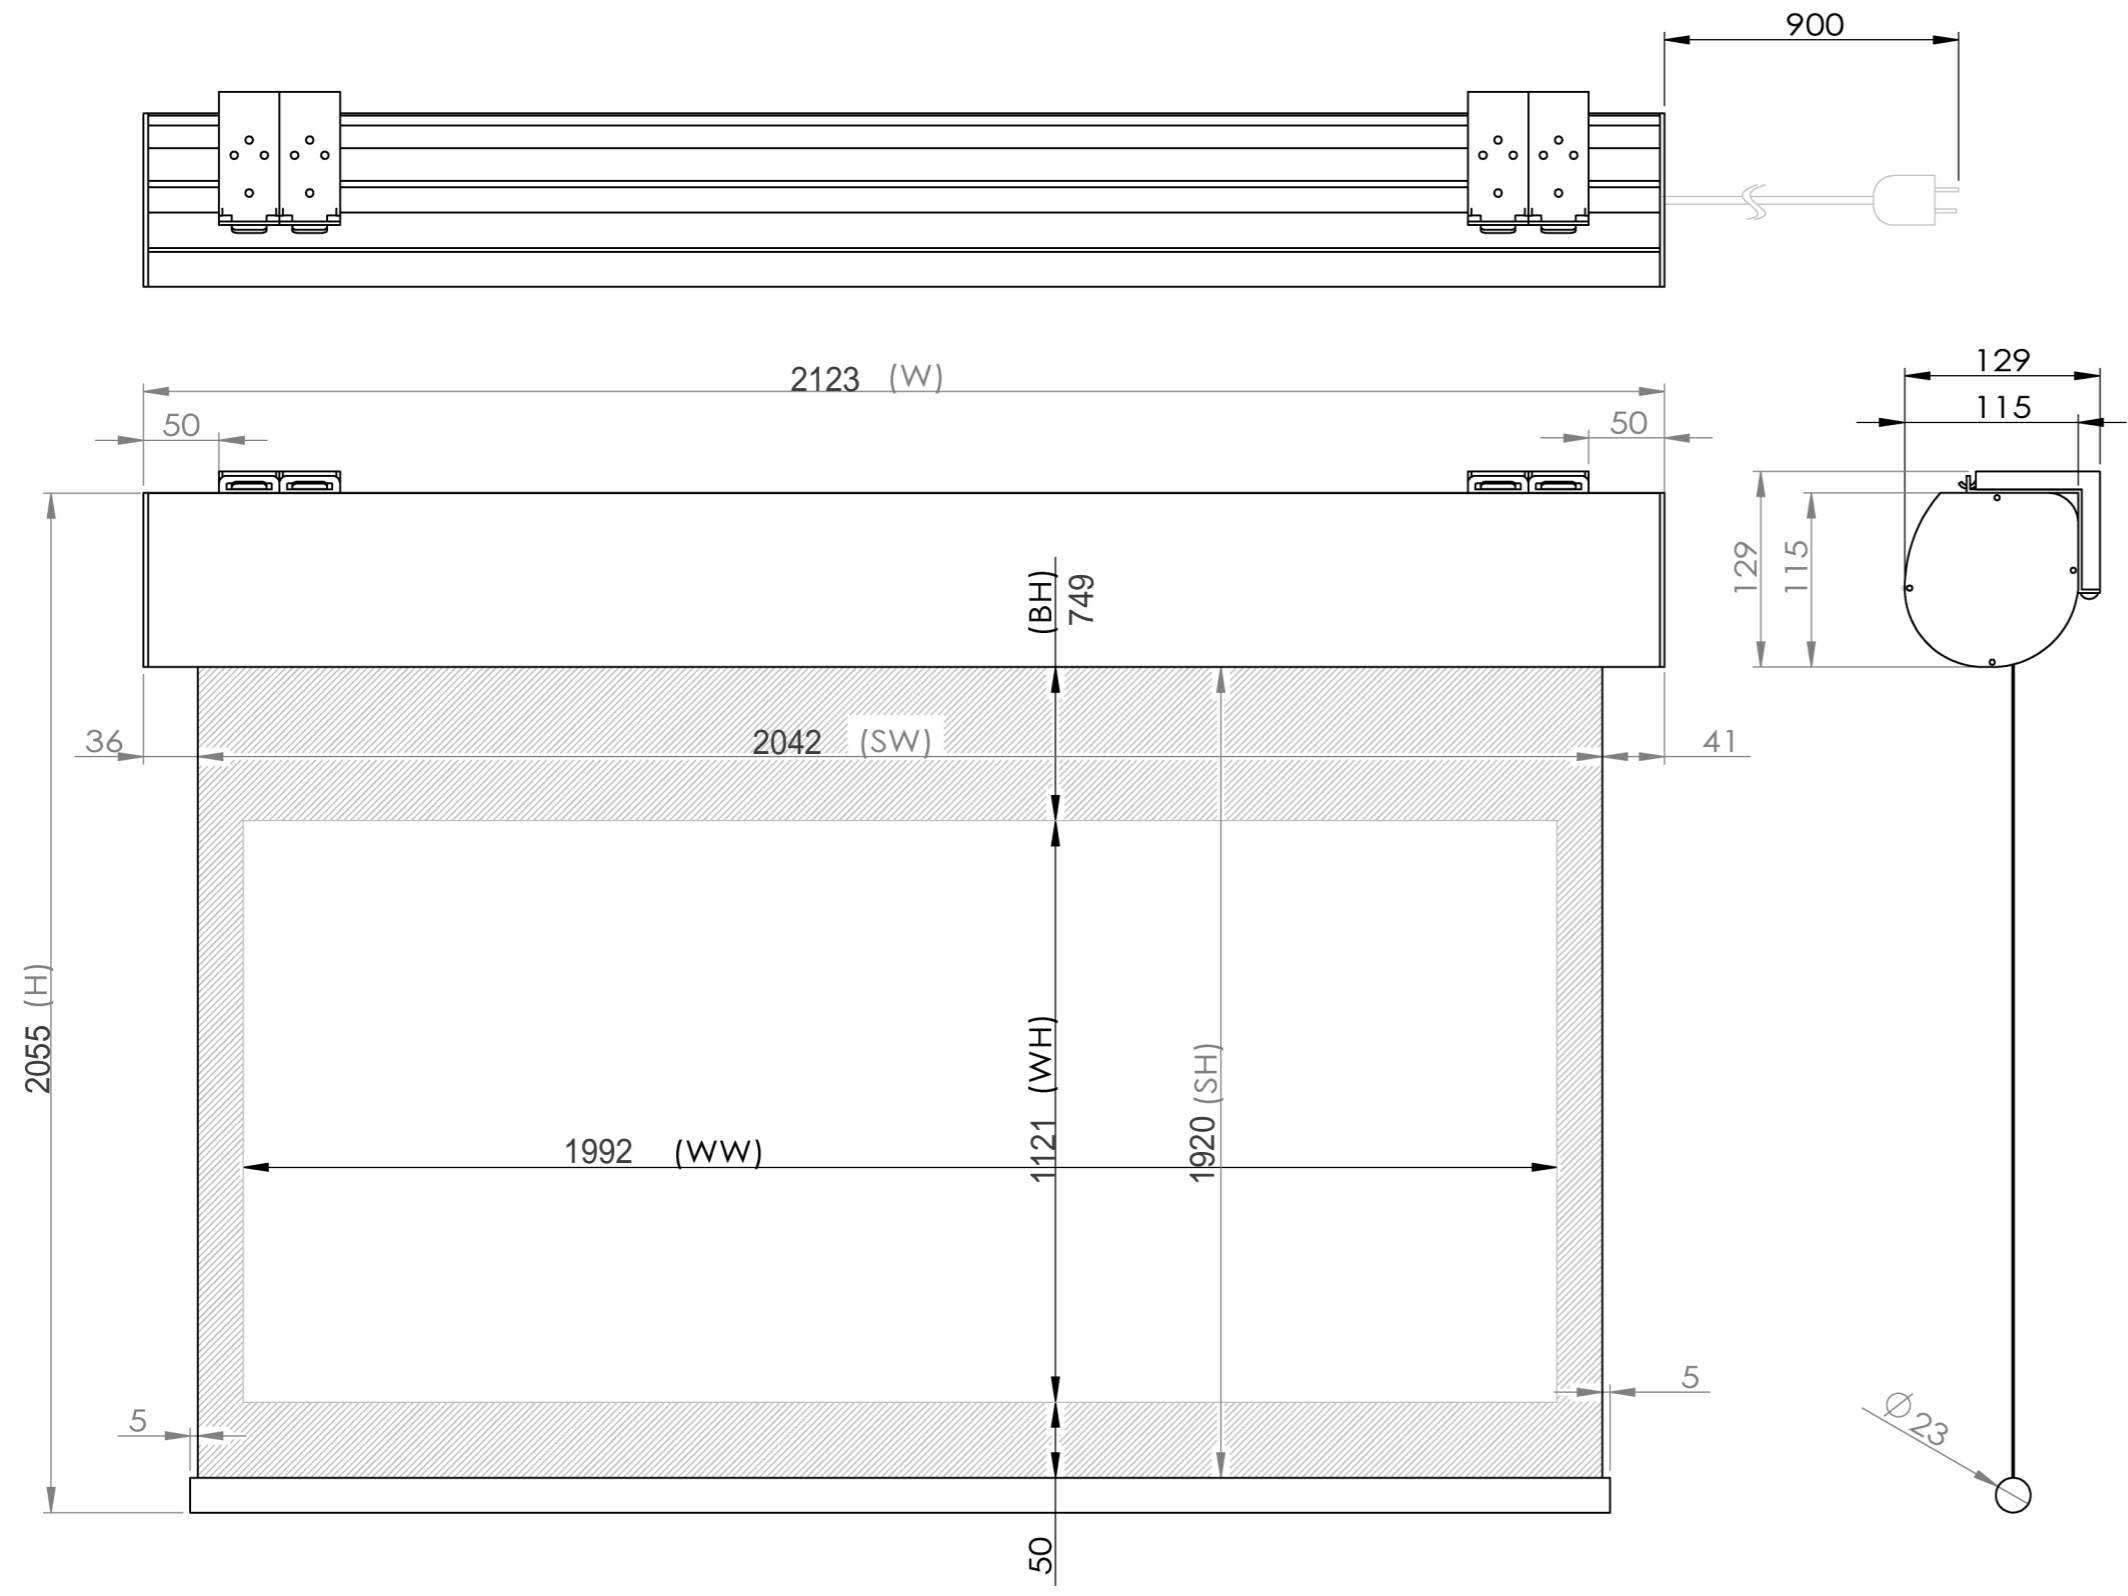

符号	日付	変更明細	担当	確認	承認
△1					
△2					

品番	WCR1992WEM
品名	遠距離操作ケース付き電動スクリーン
サイズ(16:9)	90 インチ
全幅(W)	2123 mm
全高(H)	2055 mm
スクリーン幅(SW)	2042 mm
スクリーン高さ(SH)	1920 mm
映写幅(WW)	1992 mm
映写高さ(WH)	1121 mm
上黒部分	749 mm
重量	13.9 kg

Date	17/02/15	尺度	1/5	単位	mm	機種名	
株式会社						品名	遠距離操作ケース付き電動スクリーン
<h1>Theaterhouse</h1>						品番	WCR1992WEM