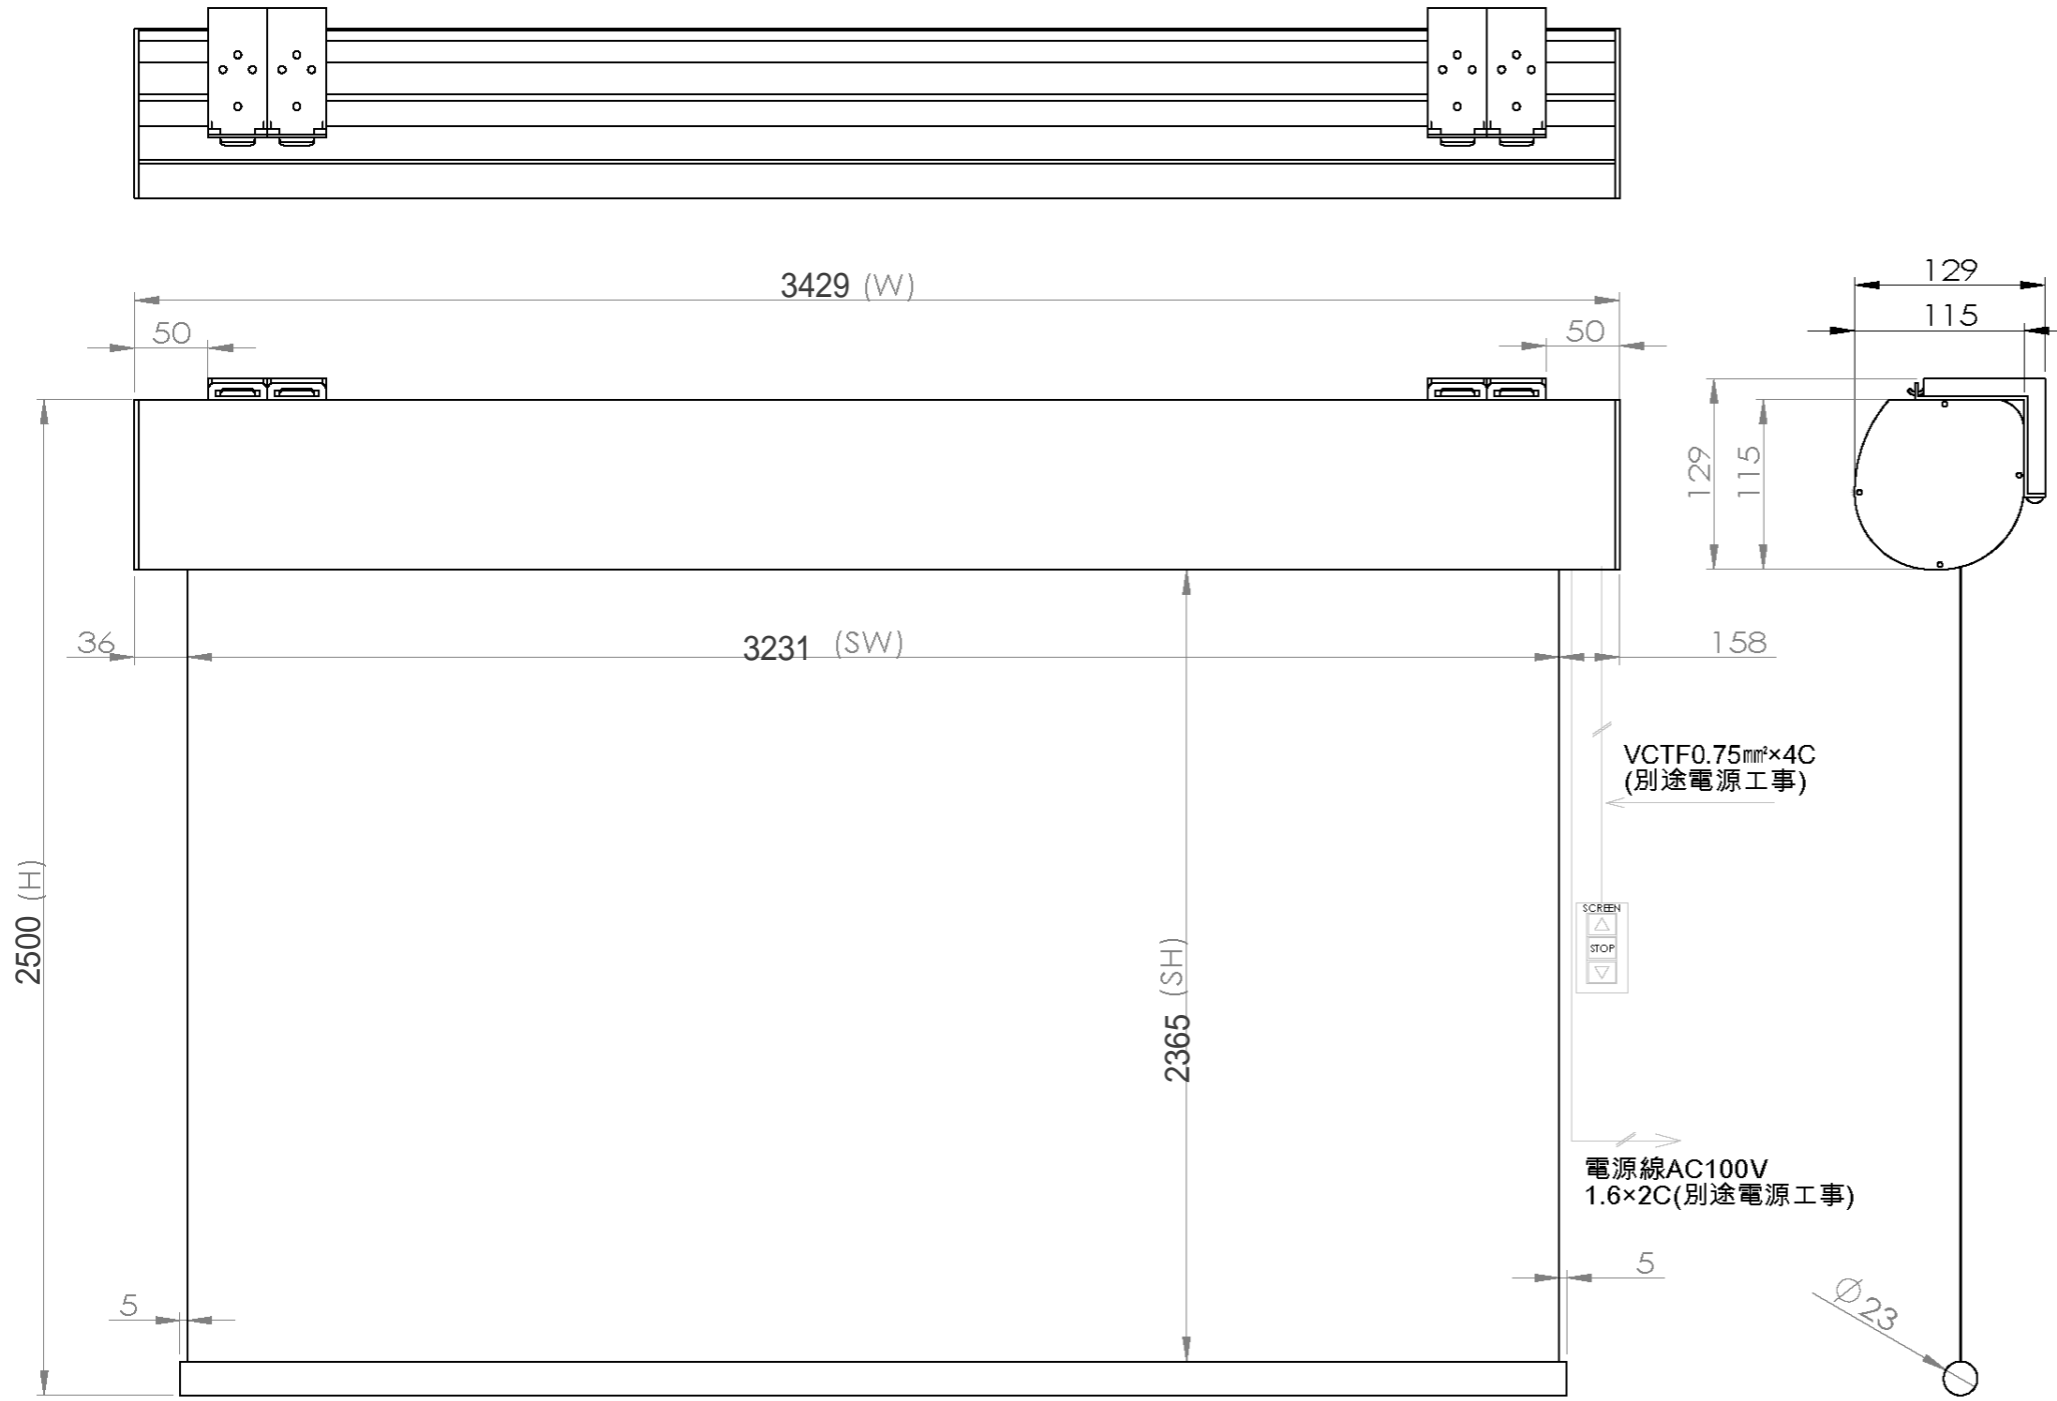

符号	日付	変更明細	担当	確認	承認
△1					
△2					

品番	WCK3231FEH-H2500
品名	壁スイッチケース付き電動スクリーン
サイズ(16:10)	150 インチ
全幅(W)	3429 mm
全高(H)	2500 mm
スクリーン幅(SW)	3231 mm
スクリーン高さ(SH)	2365 mm
重量	20.2 kg
その他	製品高さ2500mmモデル

Date	19/06/25	尺度	1/5	単位	mm	機種名	
株式会社						品名	壁スイッチケース付き電動スクリーン
<h1>Theaterhouse</h1>						品番	WCK3231FEH-H2500