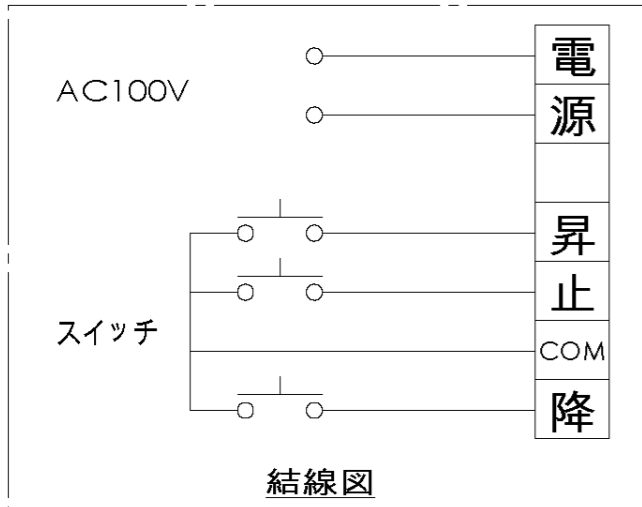

符号	日付	変更明細	担当	確認	承認
△1					
△2					

品番	WCK3231FEH-H2500
品名	壁スイッチケース付き電動スクリーン
サイズ(16:10)	150 インチ
全幅(W)	3429 mm
全高(H)	2500 mm
スクリーン幅(SW)	3231 mm
スクリーン高さ(SH)	2365 mm
重量	20.2 kg
その他	製品高さ2500mmモデル

Date	19/06/25	尺度	1/5	単位	mm	機種名	
株式会社						品名	壁スイッチケース付き電動スクリーン
<h1>Theaterhouse</h1>						品番	WCK3231FEH-H2500