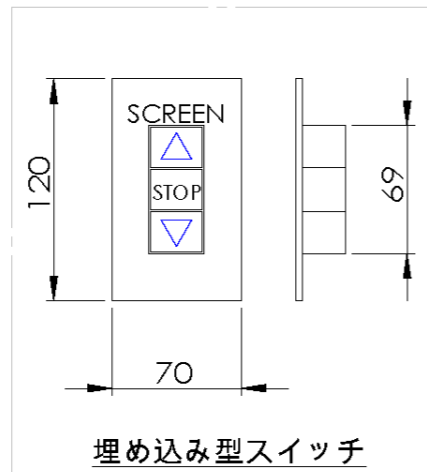

符号	日付	変更明細	担当	確認	承認
△1					
△2					

品番	WCK3231FEH-H2500
品名	壁スイッチケース付き電動スクリーン
サイズ(16:10)	150 インチ
全幅(W)	3429 mm
全高(H)	2500 mm
スクリーン幅(SW)	3231 mm
スクリーン高さ(SH)	2365 mm
重量	20.2 kg
その他	製品高さ2500mmモデル

Date	19/06/25	尺度	1/5	単位	mm	機種名	
株式会社						品名	壁スイッチケース付き電動スクリーン
<h1>Theaterhouse</h1>						品番	WCK3231FEH-H2500