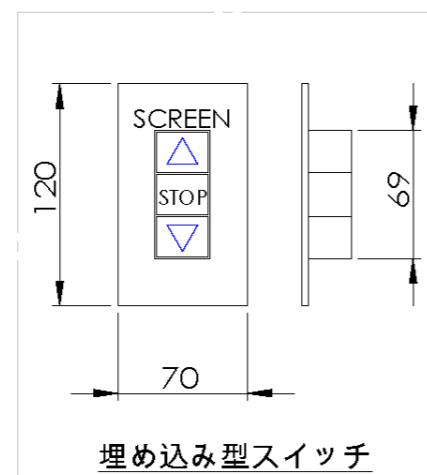

符号	日付	変更明細	担当	確認	承認
①					
②					

品番	WCK2846FEH-H2500
品名	壁スイッチケース付き電動スクリーン
サイズ(4:3)	140 インチ
全幅(W)	3044 mm
全高(H)	2500 mm
スクリーン幅(SW)	2846 mm
スクリーン高さ(SH)	2365 mm
重量	18.2 kg
その他	製品高さ2500mmモデル

Date	19/06/25	尺度	1/5	単位	mm	機種名	
株式会社						品名	壁スイッチケース付き電動スクリーン
<h1>Theaterhouse</h1>						品番	WCK2846FEH-H2500