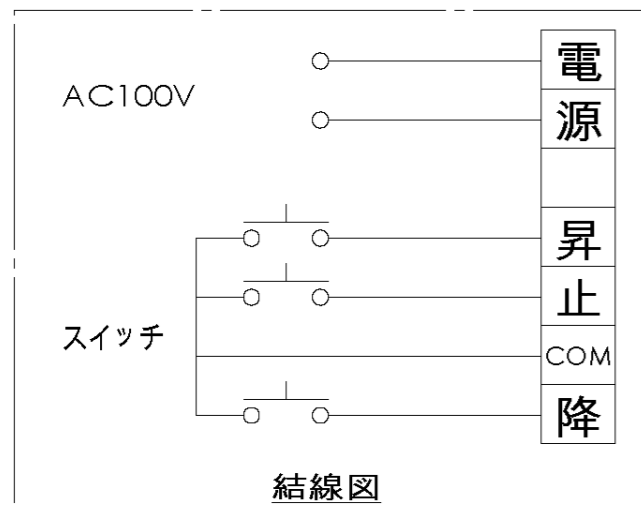

符号	日付	変更明細	担当	確認	承認
①					
②					

品番	WCK2846FEH-H2500
品名	壁スイッチケース付き電動スクリーン
サイズ(4:3)	140 インチ
全幅(W)	3044 mm
全高(H)	2500 mm
スクリーン幅(SW)	2846 mm
スクリーン高さ(SH)	2365 mm
重量	18.2 kg
その他	製品高さ2500mmモデル

Date	19/06/25	尺度	1/5	単位	mm	機種名	
株式会社						品名	壁スイッチケース付き電動スクリーン
<h1>Theaterhouse</h1>						品番	WCK2846FEH-H2500