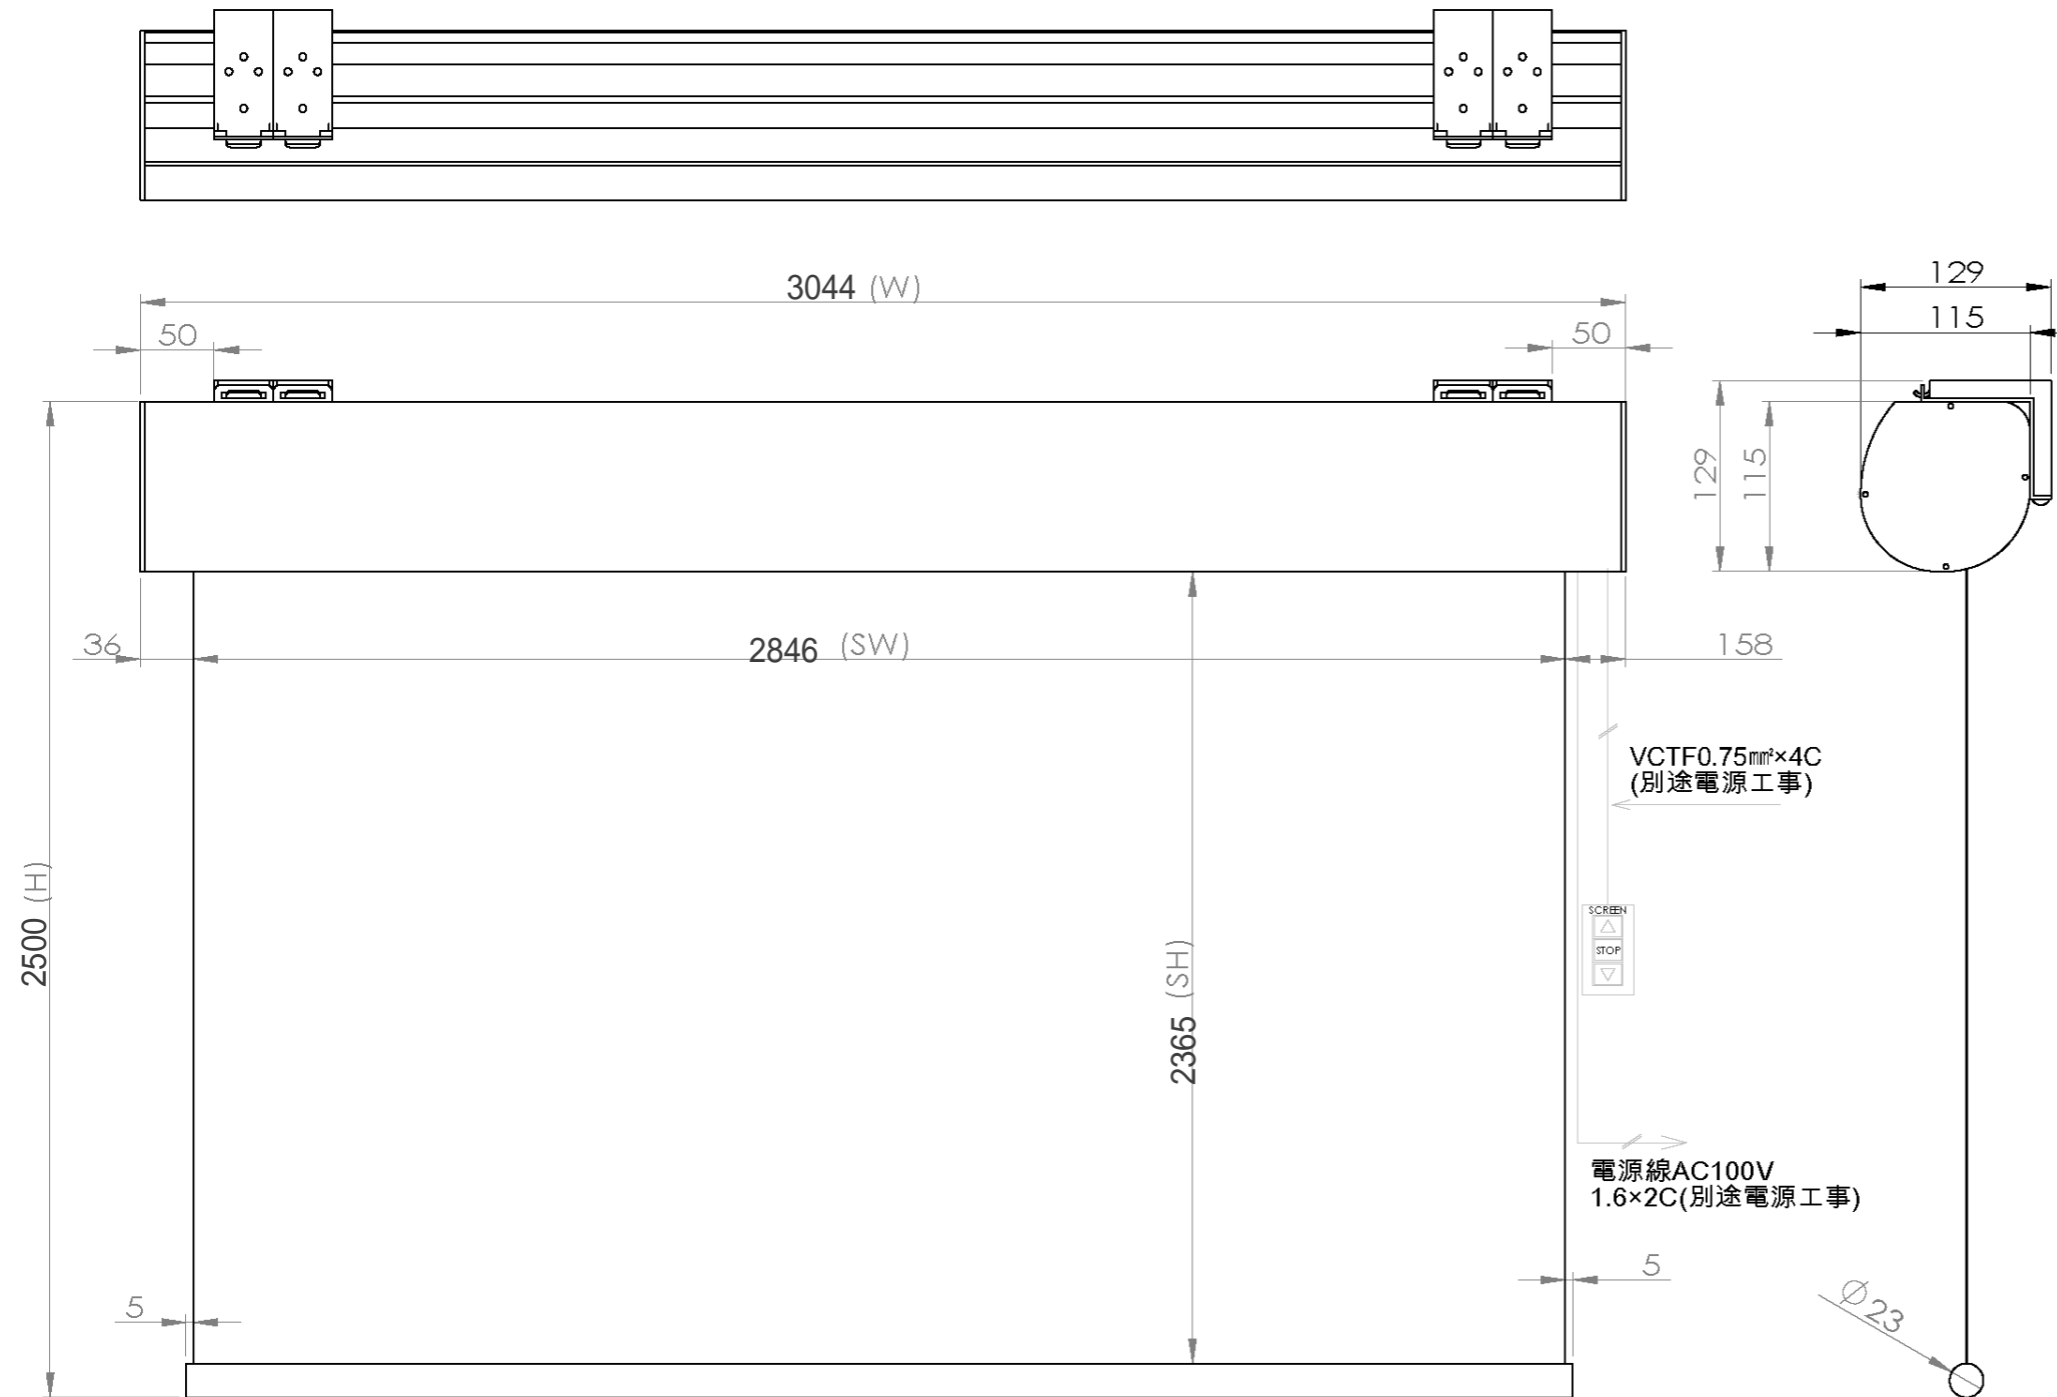

符号	日付	変更明細	担当	確認	承認
①					
②					

品番	WCK2846FEH-H2500
品名	壁スイッチケース付き電動スクリーン
サイズ(4:3)	140 インチ
全幅(W)	3044 mm
全高(H)	2500 mm
スクリーン幅(SW)	2846 mm
スクリーン高さ(SH)	2365 mm
重量	18.2 kg
その他	製品高さ2500mmモデル

Date	19/06/25	尺度	1/5	単位	mm	機種名	
株式会社						品名	壁スイッチケース付き電動スクリーン
<h1>Theaterhouse</h1>						品番	WCK2846FEH-H2500