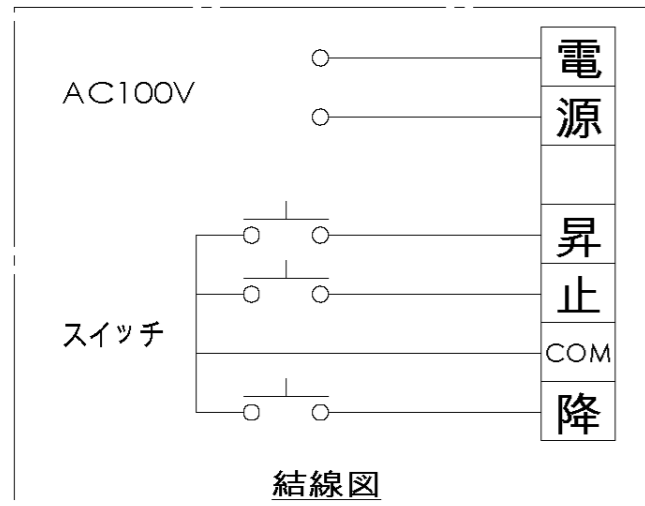

| 符号 | 日付 | 変更明細 | 担当 | 確認 | 承認 |
|----|----|------|----|----|----|
| △1 | | | | | |
| △2 | | | | | |

| | |
|----|-------------------|
| 品番 | WCK2440FEH |
| 品名 | 壁スイッチケース付き電動スクリーン |

| | |
|-------------|---------|
| 全幅(W) | 2638 mm |
| 全高(H) | 2055 mm |
| スクリーン幅(SW) | 2440 mm |
| スクリーン高さ(SH) | 1920 mm |
| 重量 | 15.7 kg |

| | | | | | | | |
|---------------------|----------|----|-----|----|----|-----|-------------------|
| Date | 19/06/25 | 尺度 | 1/5 | 単位 | mm | 機種名 | |
| 株式会社 | | | | | | 品名 | 壁スイッチケース付き電動スクリーン |
| Theaterhouse | | | | | | 品番 | WCK2440FEH |