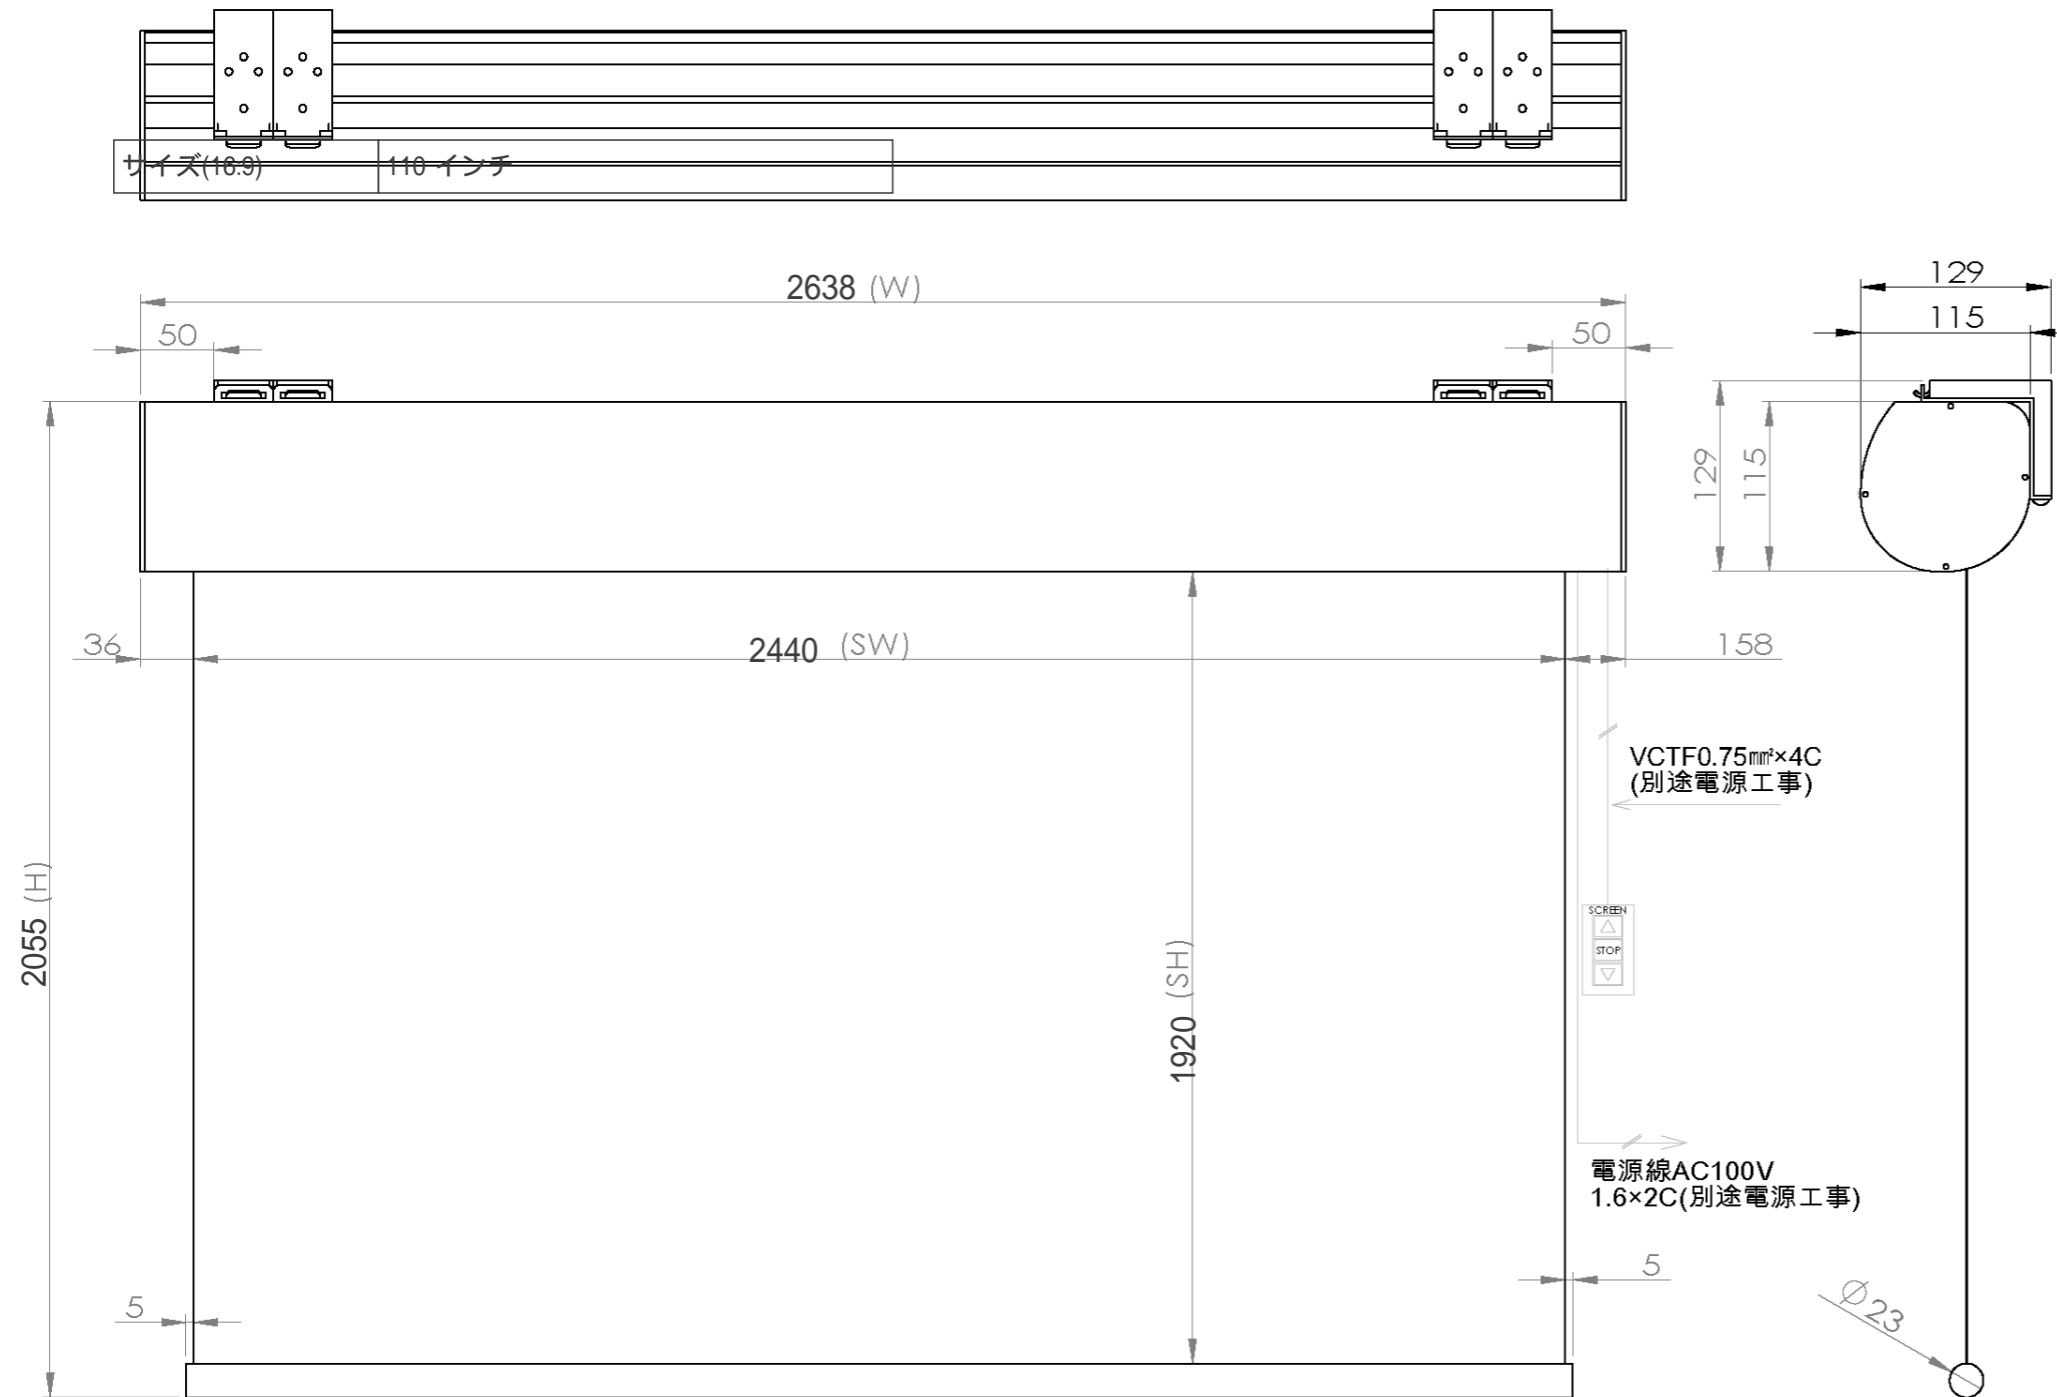

| 符号 | 日付 | 変更明細 | 担当 | 確認 | 承認 |
|----|----|------|----|----|----|
| △1 | | | | | |
| △2 | | | | | |

| | |
|----|-------------------|
| 品番 | WCK2440FEH |
| 品名 | 壁スイッチケース付き電動スクリーン |

| | |
|-------------|---------|
| 全幅(W) | 2638 mm |
| 全高(H) | 2055 mm |
| スクリーン幅(SW) | 2440 mm |
| スクリーン高さ(SH) | 1920 mm |
| 重量 | 15.7 kg |

| | | | | | | | |
|---------------------|----------|----|-----|----|----|-----|-------------------|
| Date | 19/06/25 | 尺度 | 1/5 | 単位 | mm | 機種名 | |
| 株式会社 | | | | | | 品名 | 壁スイッチケース付き電動スクリーン |
| Theaterhouse | | | | | | 品番 | WCK2440FEH |