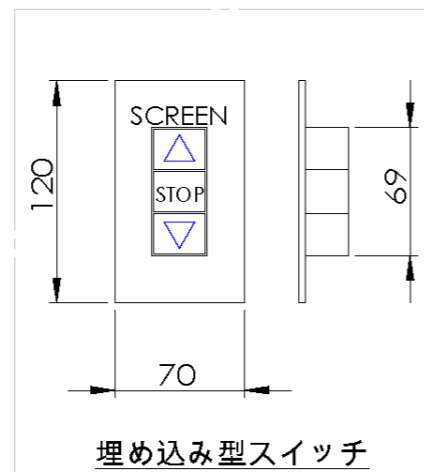

| 符号 | 日付 | 変更明細 | 担当 | 確認 | 承認 |
|----|----|------|----|----|----|
| △1 | | | | | |
| △2 | | | | | |

| | |
|----|-------------------|
| 品番 | WCK2440FEH |
| 品名 | 壁スイッチケース付き電動スクリーン |

| | |
|-------------|---------|
| 全幅(W) | 2638 mm |
| 全高(H) | 2055 mm |
| スクリーン幅(SW) | 2440 mm |
| スクリーン高さ(SH) | 1920 mm |
| 重量 | 15.7 kg |

| | | | | | | | |
|---------------------|----------|----|-----|----|----|-----|-------------------|
| Date | 19/06/25 | 尺度 | 1/5 | 単位 | mm | 機種名 | |
| 株式会社 | | | | | | 品名 | 壁スイッチケース付き電動スクリーン |
| Theaterhouse | | | | | | 品番 | WCK2440FEH |