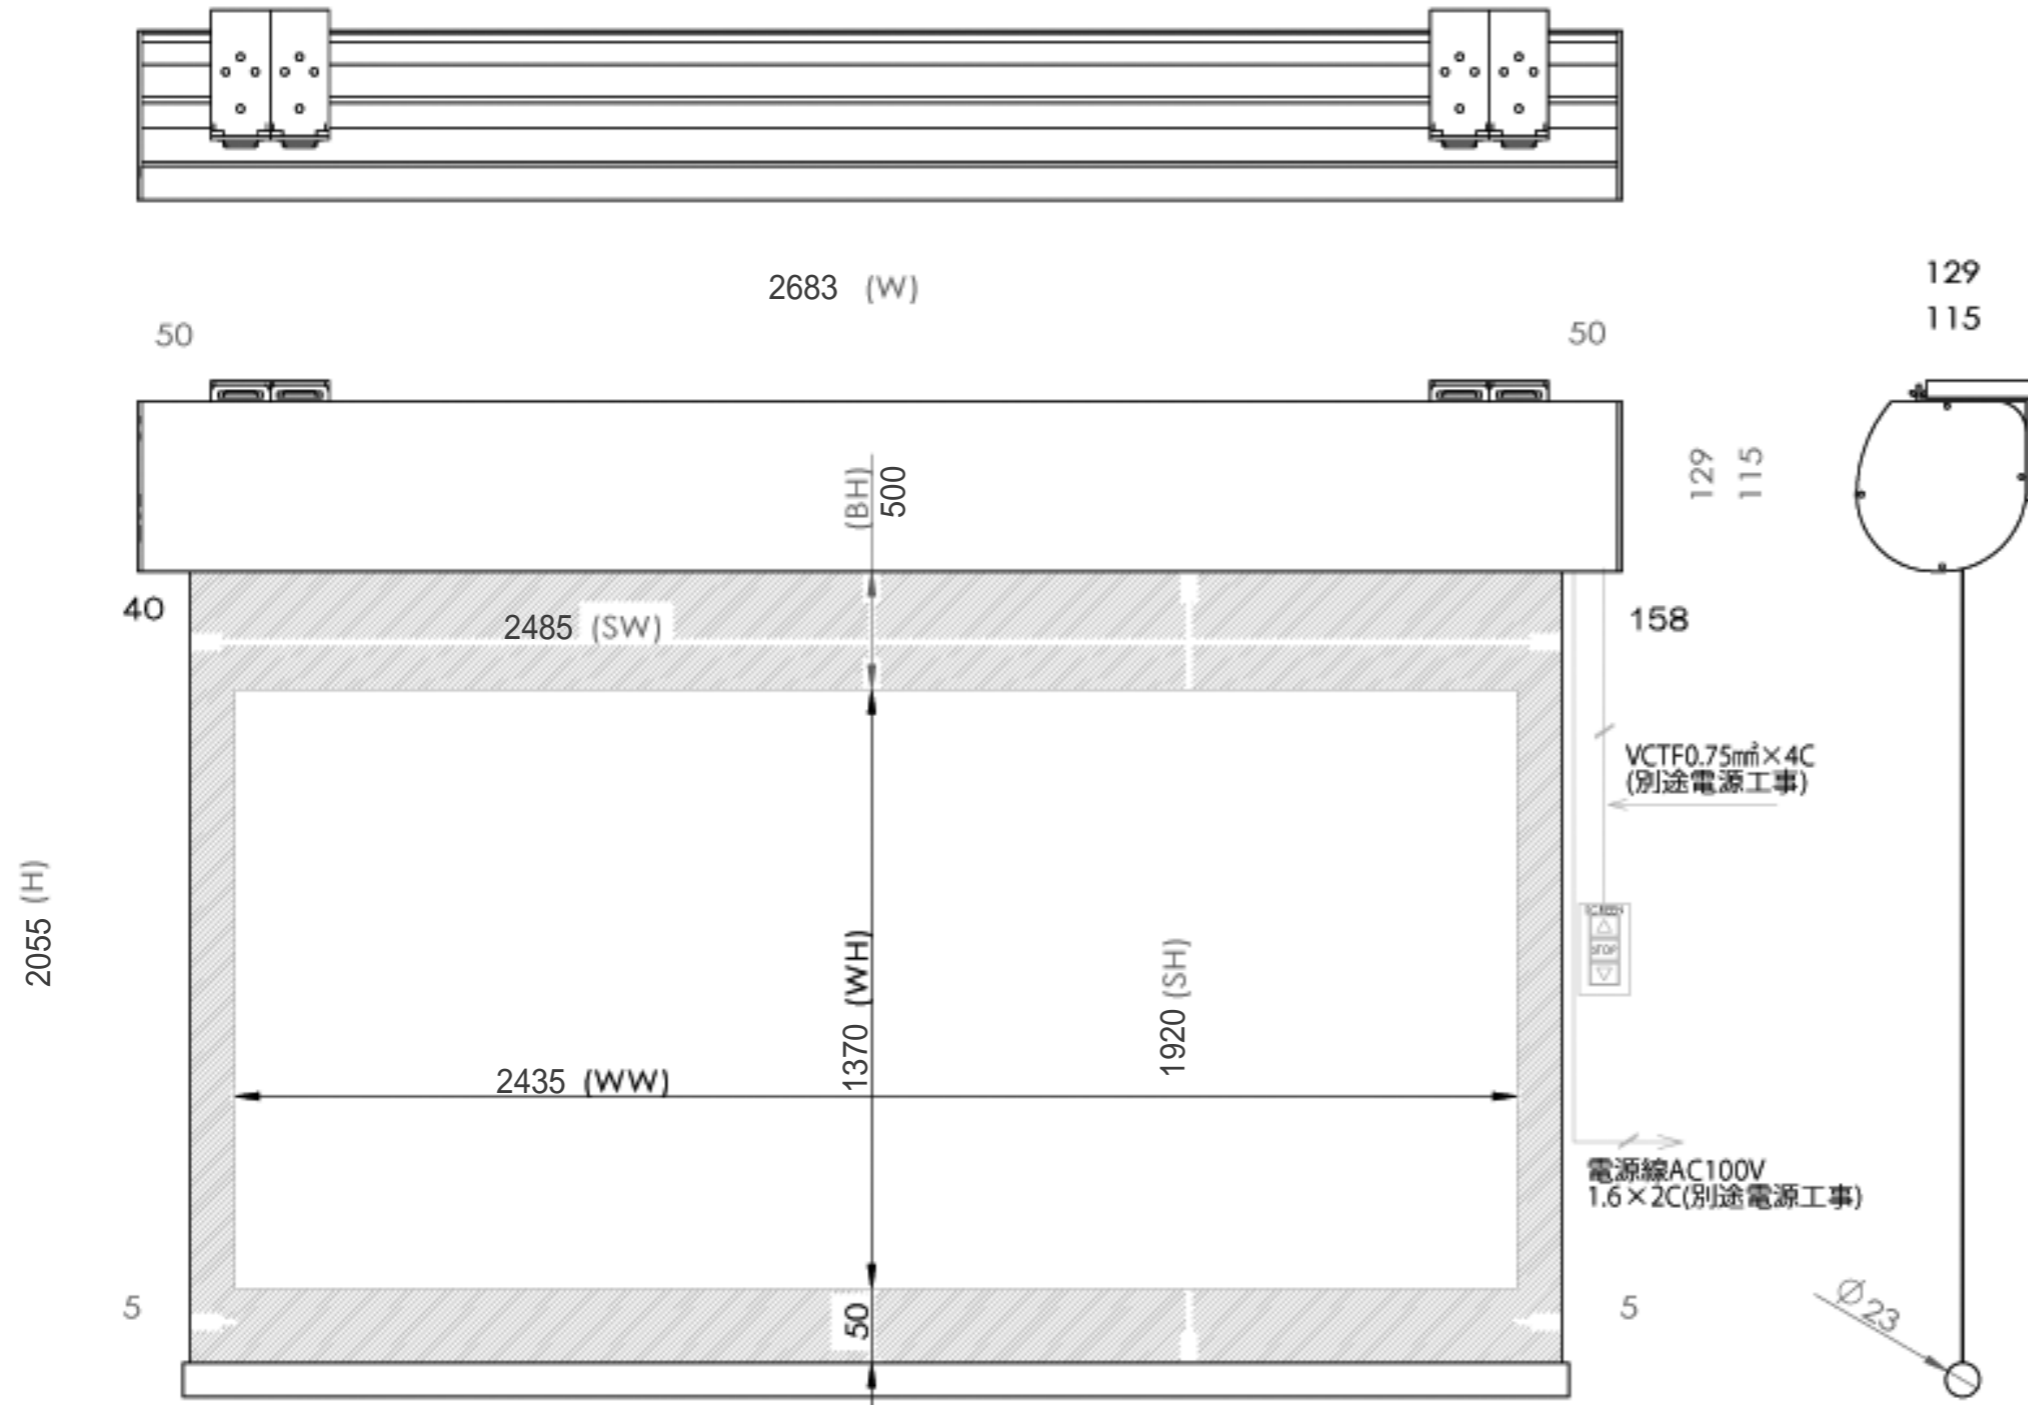

符号	日付	変更明細	担当	確認	承認
①					
②					

品番	WCK2435WEM
品名	壁スイッチケース付き電動スクリーン
サイズ(16:9)	110 インチ
全幅(W)	2683 mm
全高(H)	2055 mm
スクリーン幅(SW)	2485 mm
スクリーン高さ(SH)	1920 mm
映写幅(WW)	2435 mm
映写高さ(WH)	1370 mm
上黒部分	500 mm
重量	15.9 kg

Date	尺度	単位	機種名
	1/5	mm	
株式会社			品名
Theaterhouse			壁スイッチケース付き電動スクリーン
			品番
			WCK2435WEM