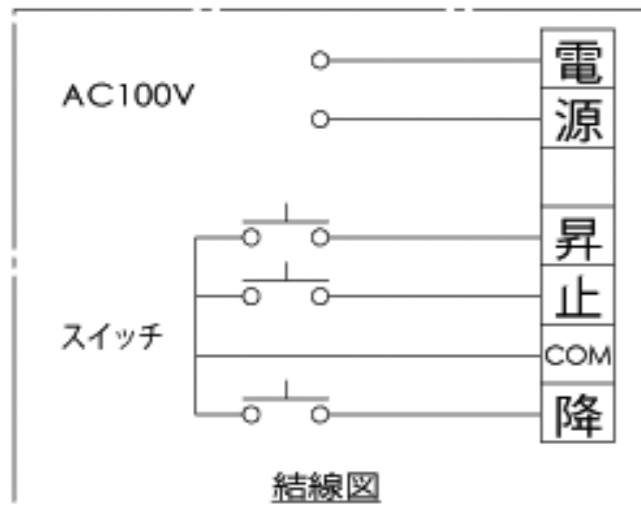

符号	日付	変更明細	担当	確認	承認
①					
②					

品番	WCK2435WEM
品名	壁スイッチケース付き電動スクリーン
サイズ(16:9)	110 インチ
全幅(W)	2683 mm
全高(H)	2055 mm
スクリーン幅(SW)	2485 mm
スクリーン高さ(SH)	1920 mm
映写幅(WW)	2435 mm
映写高さ(WH)	1370 mm
上黒部分	500 mm
重量	15.9 kg

Date	尺度	単位	機種名
	1/5	mm	
株式会社			品名
Theaterhouse			壁スイッチケース付き電動スクリーン
			品番
			WCK2435WEM