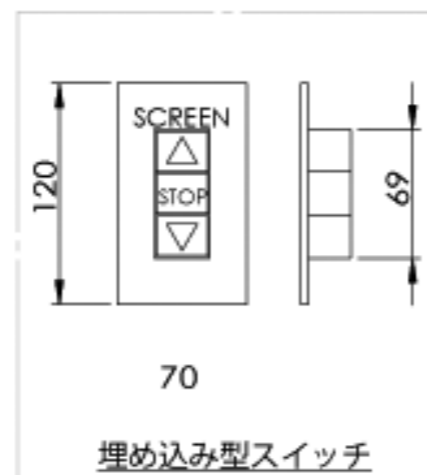

符号	日付	変更明細	担当	確認	承認
①					
②					

品番	WCK2435WEM
品名	壁スイッチケース付き電動スクリーン
サイズ(16:9)	110 インチ
全幅(W)	2683 mm
全高(H)	2055 mm
スクリーン幅(SW)	2485 mm
スクリーン高さ(SH)	1920 mm
映写幅(WW)	2435 mm
映写高さ(WH)	1370 mm
上黒部分	500 mm
重量	15.9 kg

Date	尺度	単位	機種名
	1/5	mm	
株式会社			品名
Theaterhouse			壁スイッチケース付き電動スクリーン
			品番
			WCK2435WEM