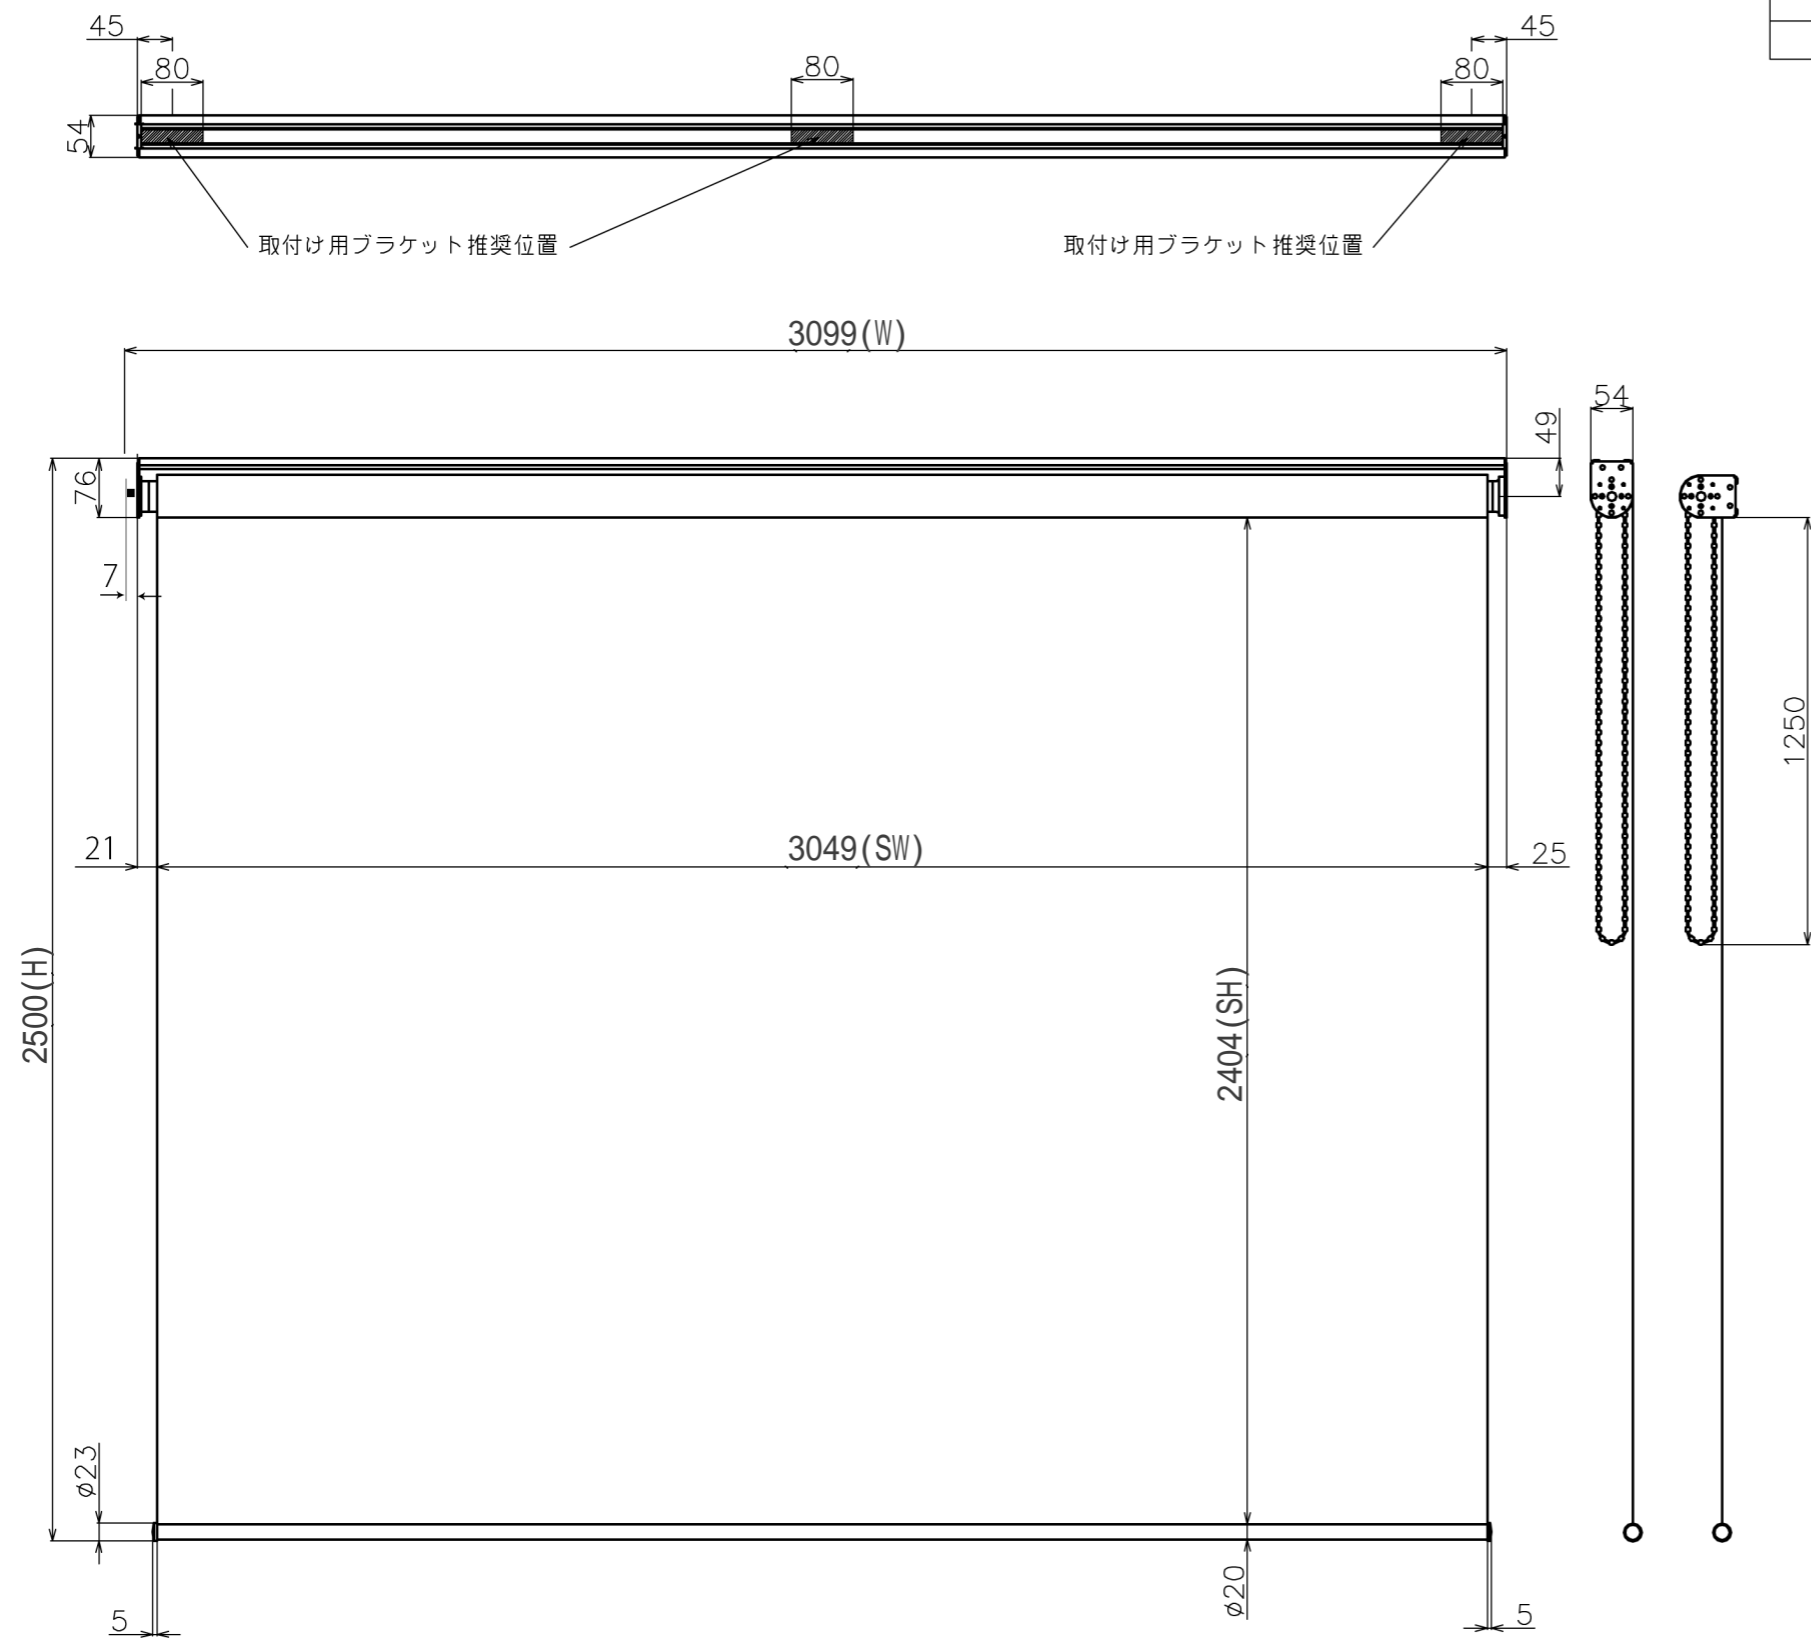

符号	日付	変更履歴	担当	確認	承認

品番	WCH3049FHD-H2500
品名	チェーンスクリーン
サイズ(4:3)	150 インチ
全幅(W)	3099 mm
全高(H)	2500 mm
スクリーン幅(SW)	3049 mm
スクリーン高さ(SH)	2404 mm
重量	9.0 kg
生地	ハイビジョンマット
ブラックマスク	マスクなし
その他	製品高さ2500mmモデル

マウントブラケット S=1/5

マウントブラケット： 全種類とも3個

製品の仕様及びデザインは予告なく変更する場合があります。

Date	2024/11/18	尺度	1/10	単位	mm	機種名	BCH(チェーンスクリーン)
株式会社						品名	ブラックマスク無し製品寸法図
<b>Theaterhouse</b>						品番	WCH3049FHD-H2500