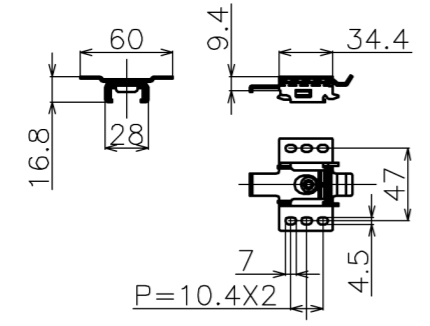

符号	日付	変更履歴	担当	確認	承認

品番	WCH3049FHD-H2500
品名	チェーンスクリーン
サイズ(4:3)	150 インチ
全幅(W)	3099 mm
全高(H)	2500 mm
スクリーン幅(SW)	3049 mm
スクリーン高さ(SH)	2404 mm
重量	9.0 kg
生地	ハイビジョンマット
ブラックマスク	マスクなし
その他	製品高さ2500mmモデル

マウントブラケット S=1/5

マウントブラケット： 全種類とも3個

製品の仕様及びデザインは予告なく変更する場合があります。

Date	2024/11/18	尺度	1/10	単位	mm	機種名	BCH(チェーンスクリーン)
株式会社						品名	ブラックマスク無し製品寸法図
<b>Theaterhouse</b>						品番	WCH3049FHD-H2500