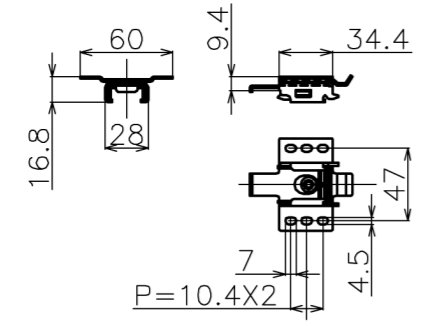

符号	日付	変更履歴	担当	確認	承認

品番	WCH2800FHD
品名	チェーンスクリーン
サイズ(16:10)	130 インチ
全幅(W)	2850 mm
全高(H)	2016 mm
スクリーン幅(SW)	2800 mm
スクリーン高さ(SH)	1920 mm
重量	8.7 kg
生地	ハイビジョンマット
ブラックマスク	マスクなし

マウントブラケット S=1/5

マウントブラケット： 全種類とも3個

製品の仕様及びデザインは予告なく変更する場合があります。

Date	2024/11/18	尺度	1/10	単位	mm	機種名	BCH(チェーンスクリーン)
株式会社						品名	ブラックマスク無し製品寸法図
Theaterhouse						品番	WCH2800FHD