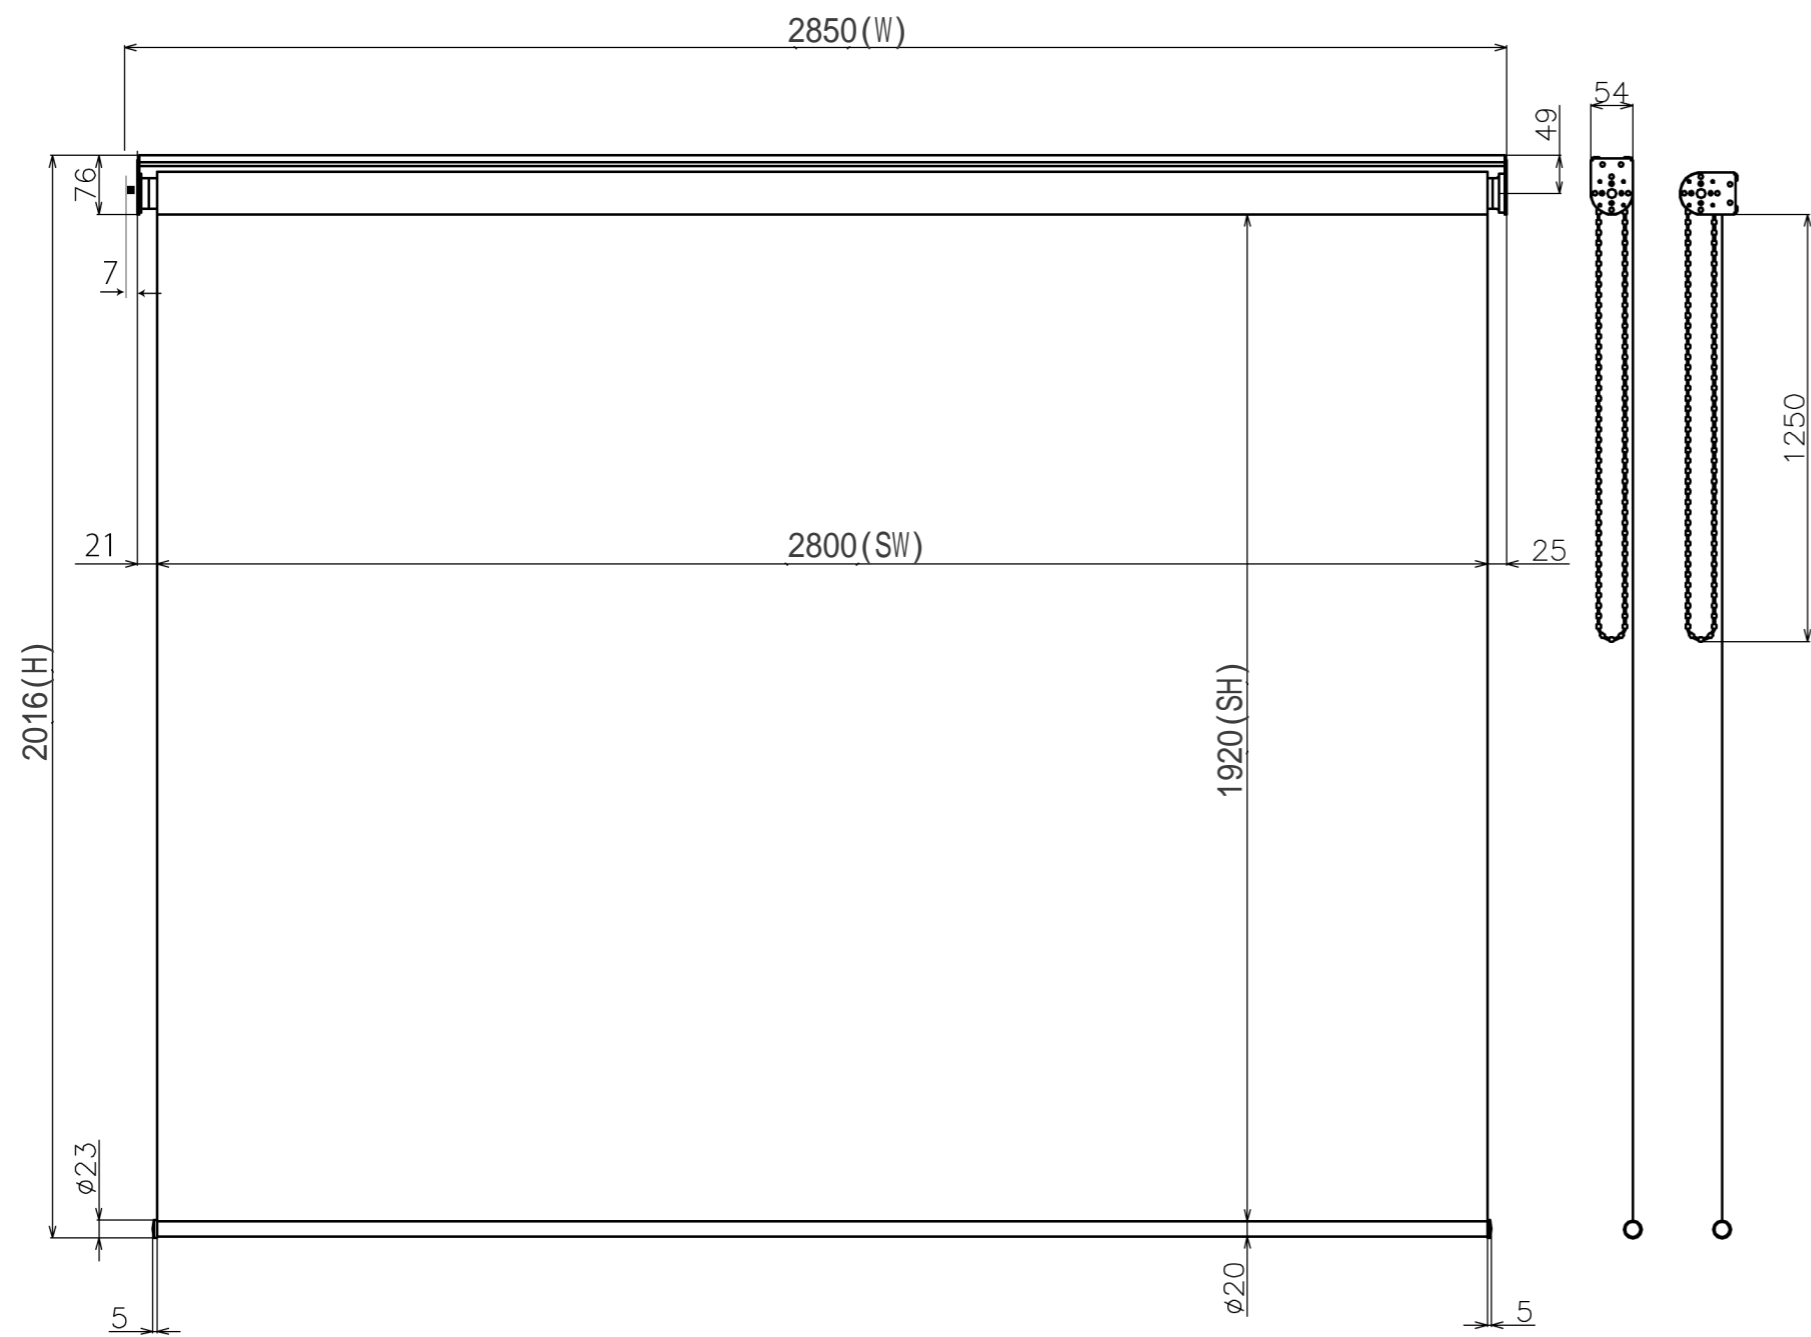

符号	日付	変更履歴	担当	確認	承認

品番	WCH2800FHD
品名	チェーンスクリーン
サイズ(16:10)	130 インチ
全幅(W)	2850 mm
全高(H)	2016 mm
スクリーン幅(SW)	2800 mm
スクリーン高さ(SH)	1920 mm
重量	8.7 kg
生地	ハイビジョンマット
ブラックマスク	マスクなし

マウントブラケット S=1/5

マウントブラケット： 全種類とも3個

製品の仕様及びデザインは予告なく変更する場合があります。

Date	2024/11/18	尺度	1/10	単位	mm	機種名	BCH(チェーンスクリーン)
株式会社						品名	ブラックマスク無し製品寸法図
Theaterhouse						品番	WCH2800FHD