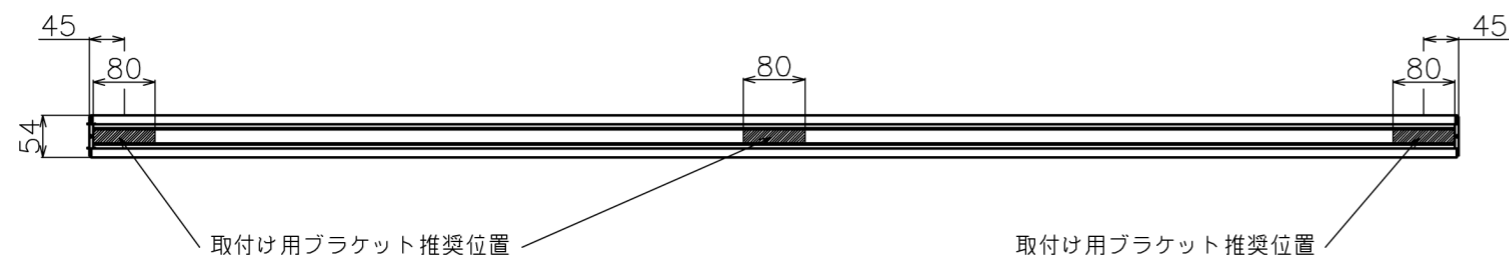

符号	日付	変更履歴	担当	確認	承認

品番	WCH2800FHD
品名	チェーンスクリーン
サイズ(16:10)	130 インチ
全幅(W)	2850 mm
全高(H)	2016 mm
スクリーン幅(SW)	2800 mm
スクリーン高さ(SH)	1920 mm
重量	8.7 kg
生地	ハイビジョンマット
ブラックマスク	マスクなし

マウントブラケット S=1/5

マウントブラケット： 全種類とも3個

製品の仕様及びデザインは予告なく変更する場合があります。

Date	2024/11/18	尺度	1/10	単位	mm	機種名	BCH(チェーンスクリーン)
株式会社						品名	ブラックマスク無し製品寸法図
Theaterhouse						品番	WCH2800FHD