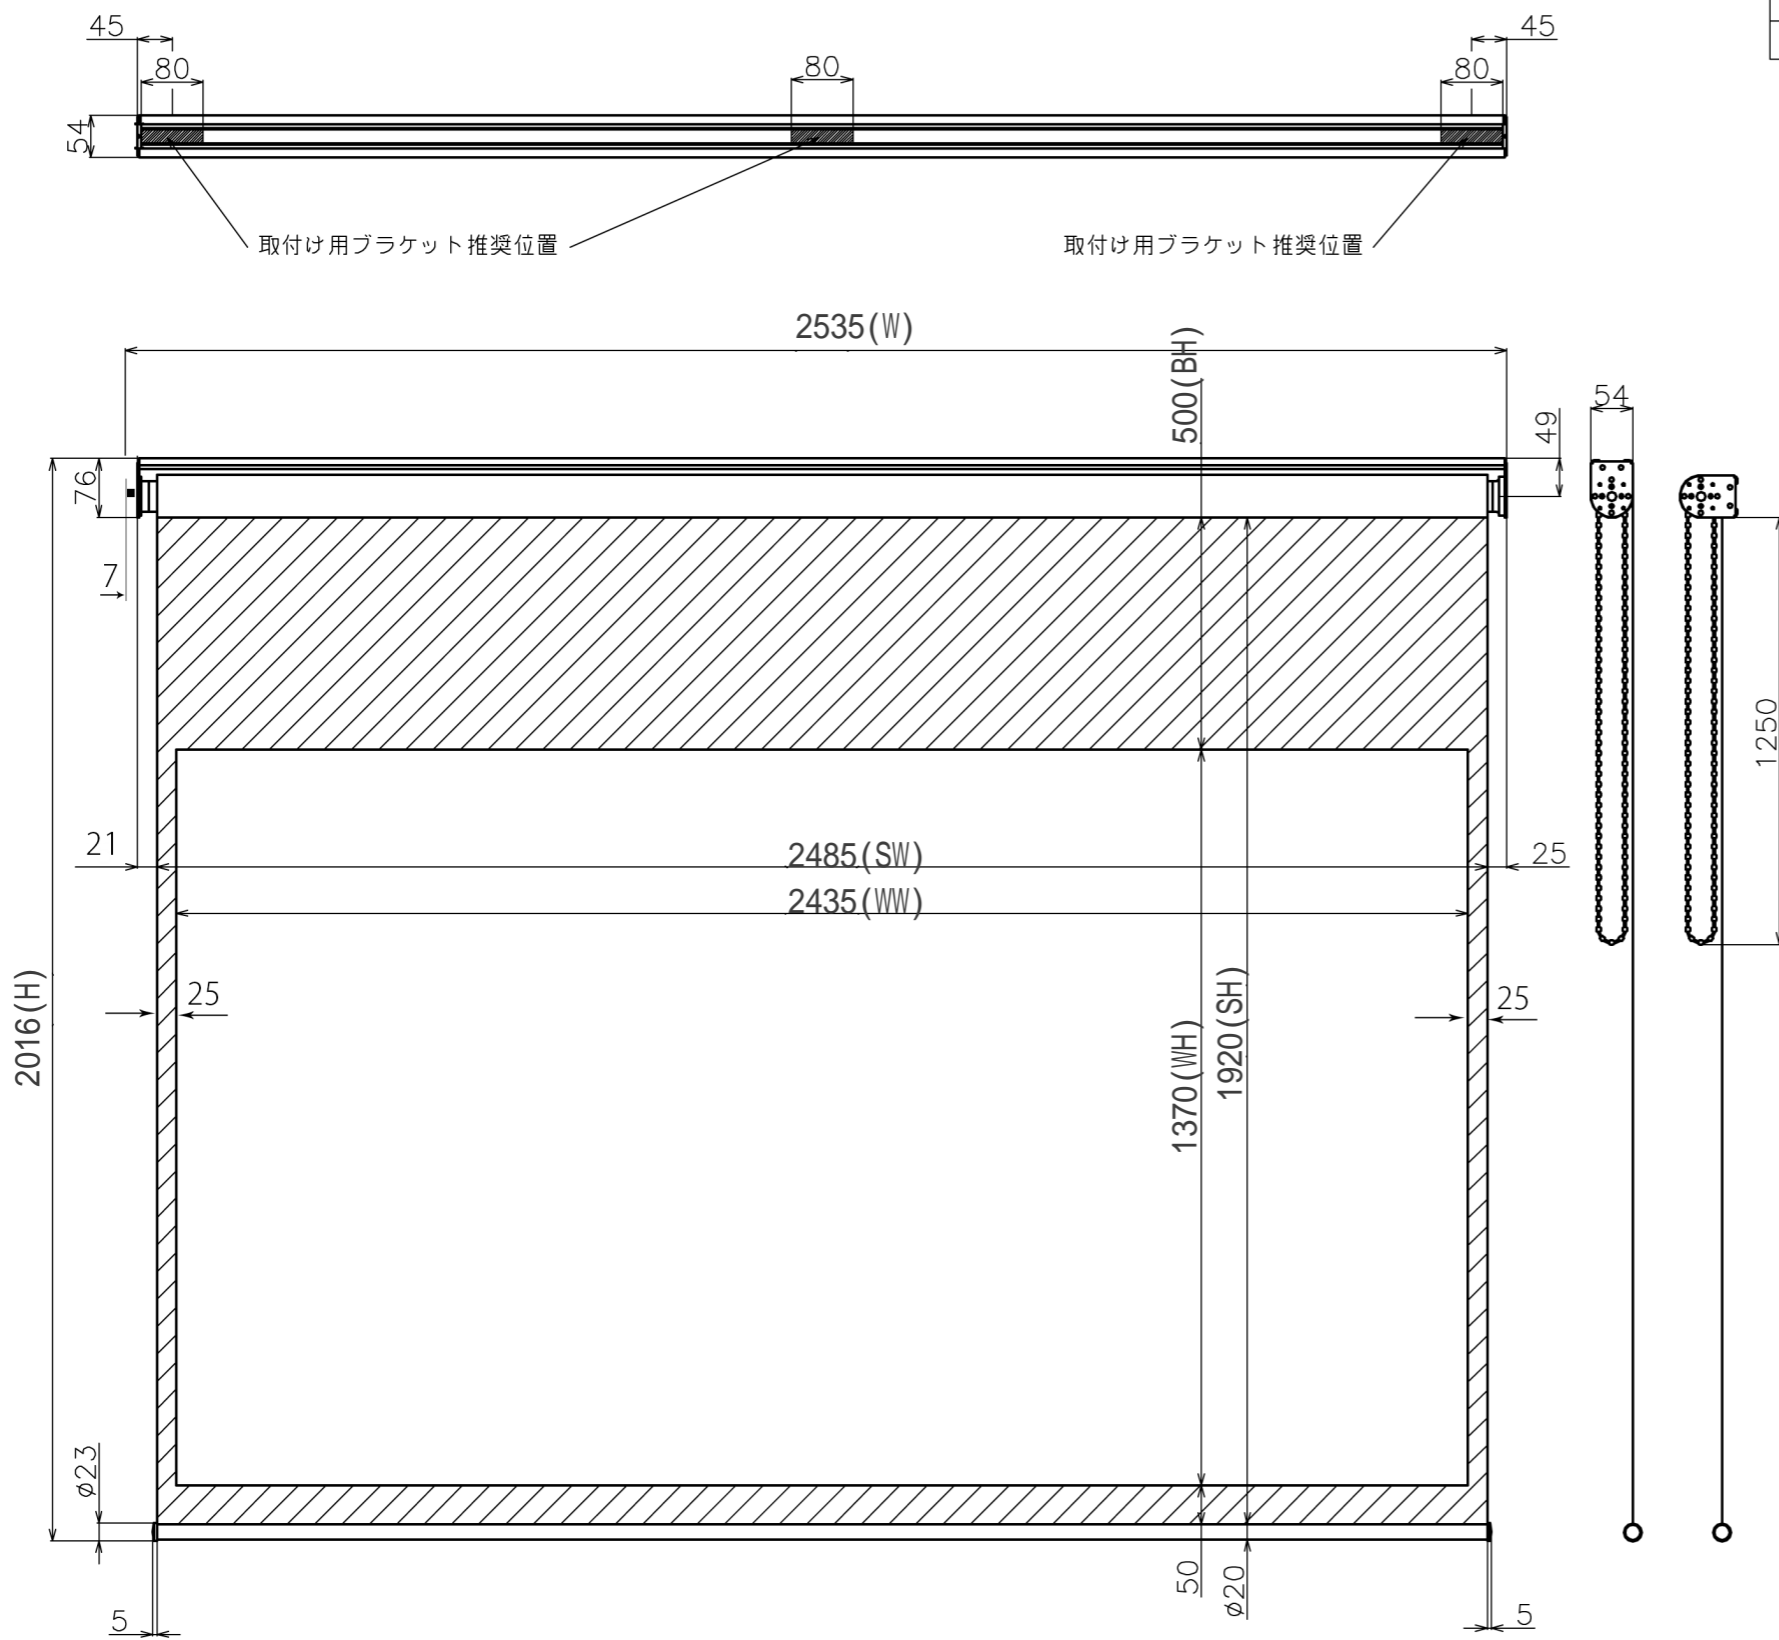

符号	日付	変更履歴	担当	確認	承認

品番	WCH2435WHM
品名	チェーンスクリーン
サイズ(16:9)	110 インチ
全幅(W)	2535 mm
全高(H)	2016 mm
スクリーン幅(SW)	2485 mm
スクリーン高さ(SH)	1920 mm
映写幅(WW)	2435 mm
映写高さ(WH)	1370 mm
上黒部分(BH)	500 mm
重量	7.3 kg
生地	ハイビジョンマット
ブラックマスク	ブラックマスク付き

マウントブラケット S=1/5

マウントブラケット： 全種類とも3個

製品の仕様及びデザインは予告なく変更する場合があります。

Date	2024/11/18	尺度	1/10	単位	mm	機種名	BCH(チェーンスクリーン)
株式会社						品名	ブラックマスク付き製品寸法図
<b>Theaterhouse</b>						品番	WCH2435WHM