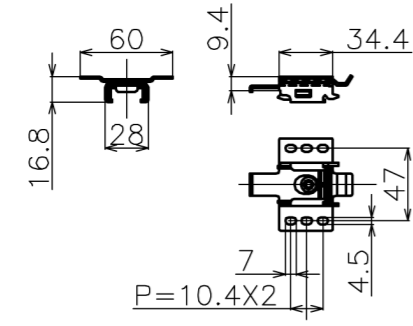

符号	日付	変更履歴	担当	確認	承認

品番	WCH2435WHM
品名	チェーンスクリーン
サイズ(16:9)	110 インチ
全幅(W)	2535 mm
全高(H)	2016 mm
スクリーン幅(SW)	2485 mm
スクリーン高さ(SH)	1920 mm
映写幅(WW)	2435 mm
映写高さ(WH)	1370 mm
上黒部分(BH)	500 mm
重量	7.3 kg
生地	ハイビジョンマット
ブラックマスク	ブラックマスク付き

マウントブラケット S=1/5

マウントブラケット： 全種類とも3個

製品の仕様及びデザインは予告なく変更する場合があります。

Date	2024/11/18	尺度	1/10	単位	mm	機種名	BCH(チェーンスクリーン)
株式会社						品名	ブラックマスク付き製品寸法図
<b>Theaterhouse</b>						品番	WCH2435WHM