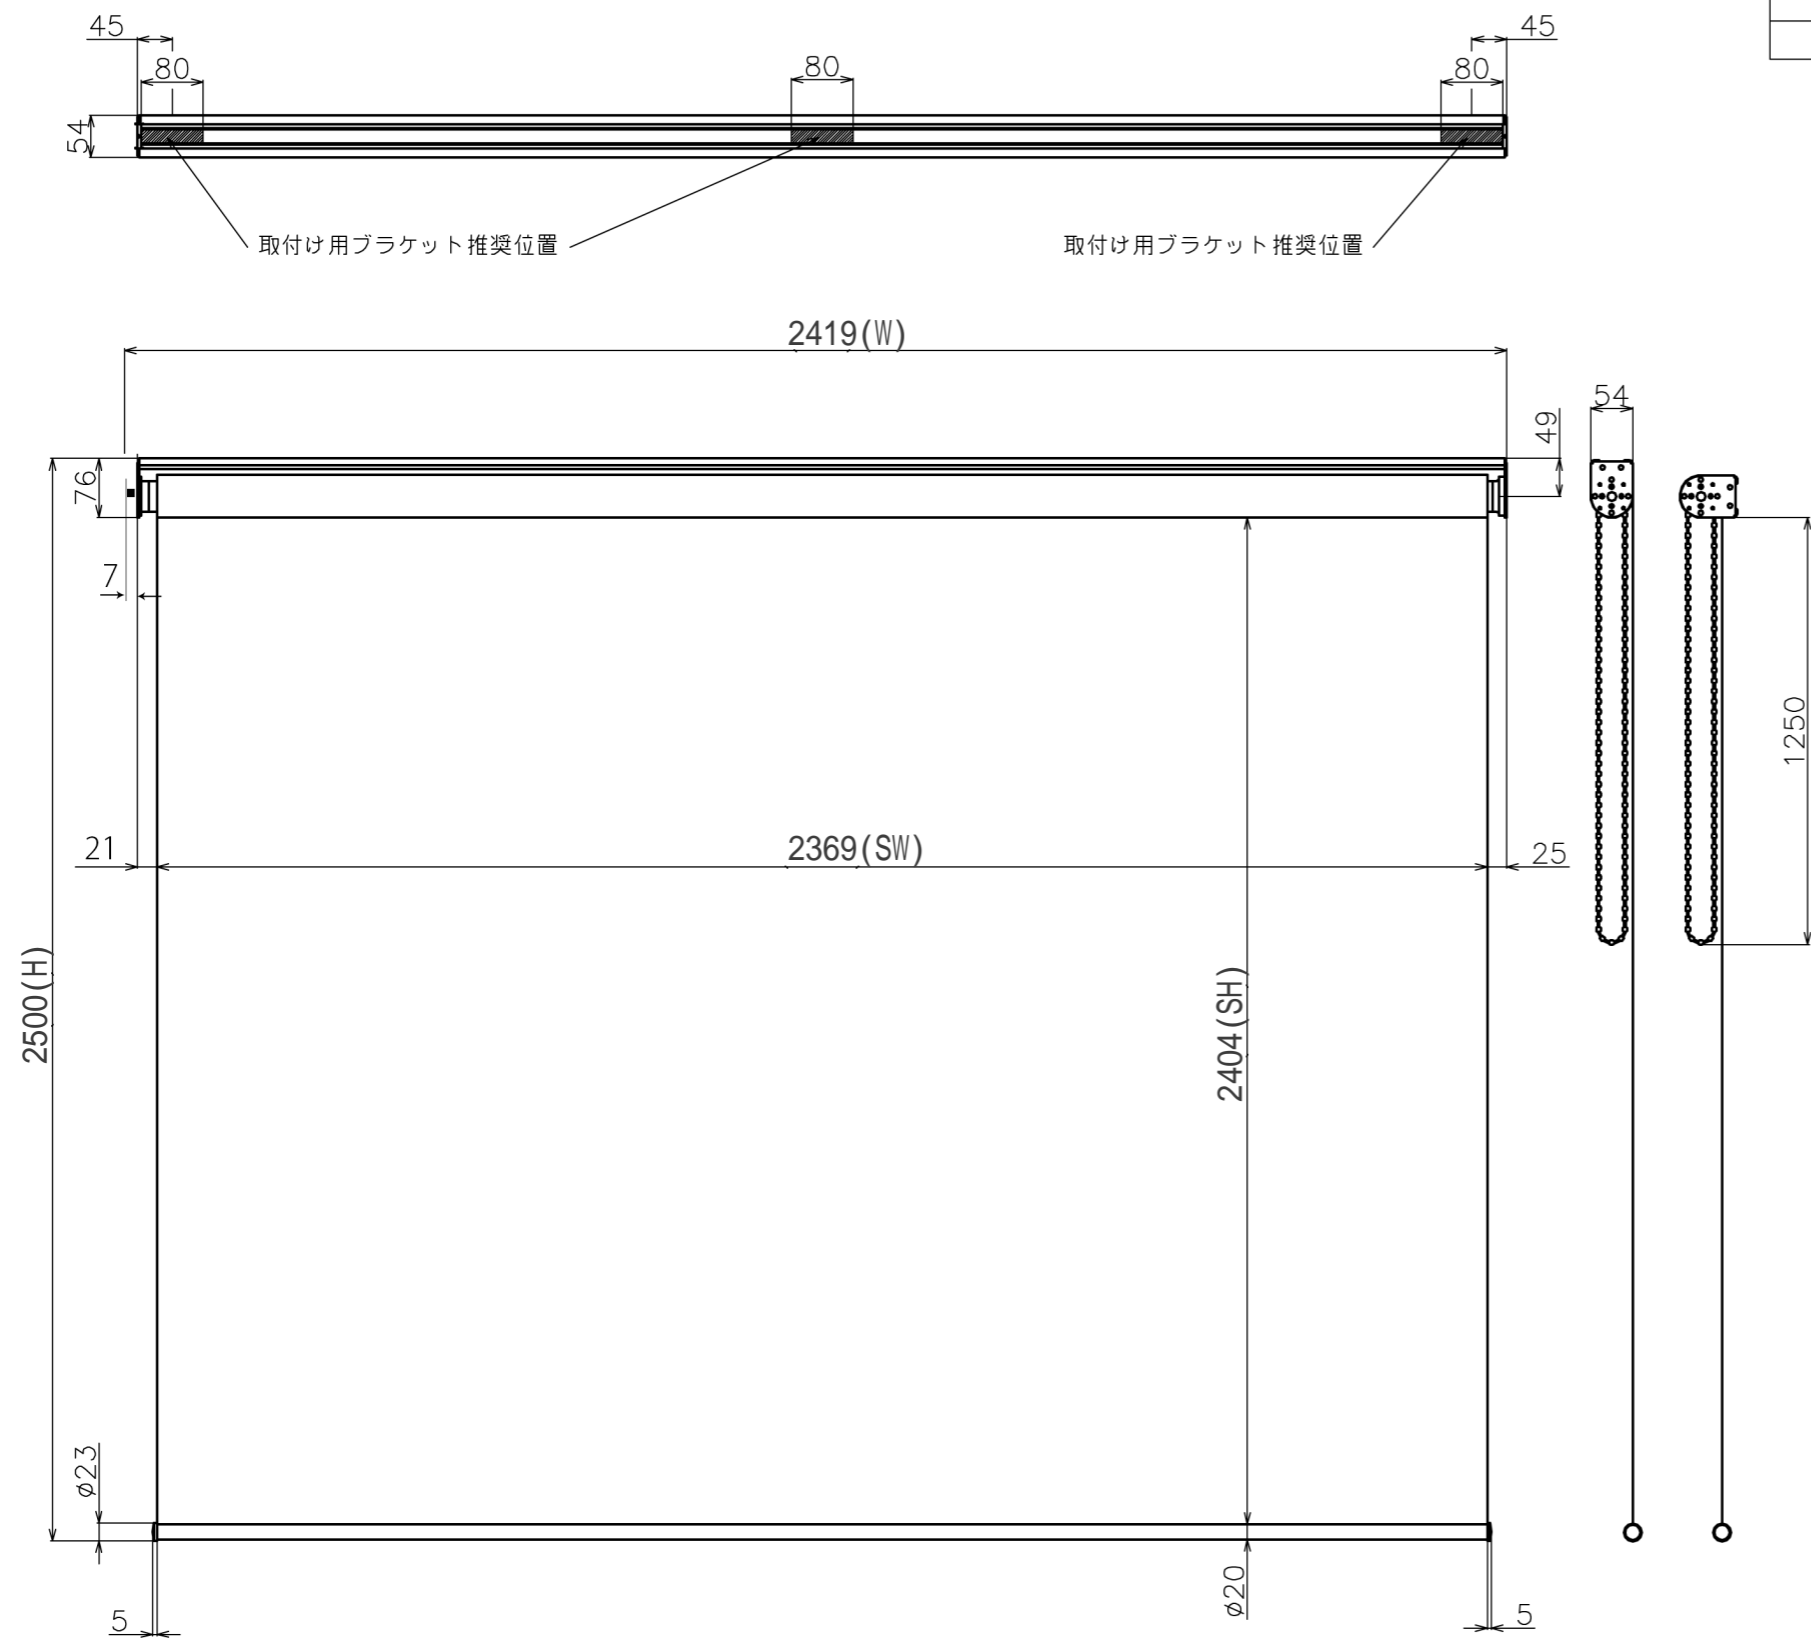

符号	日付	変更履歴	担当	確認	承認

取付け用ブラケット推奨位置

品番	WCH2369FHD-H2500
品名	チェーンスクリーン
サイズ(16:10)	110 インチ
全幅(W)	2419 mm
全高(H)	2500 mm
スクリーン幅(SW)	2369 mm
スクリーン高さ(SH)	2404 mm
重量	6.7 kg
生地	ハイビジョンマット
ブラックマスク	マスクなし
その他	製品高さ2500mmモデル

マウントブラケット S=1/5

マウントブラケット： 全種類とも3個

製品の仕様及びデザインは予告なく変更する場合があります。

Date	2024/11/18	尺度	1/10	単位	mm	機種名	BCH(チェーンスクリーン)
株式会社						品名	ブラックマスク無し製品寸法図
Theaterhouse						品番	WCH2369FHD-H2500