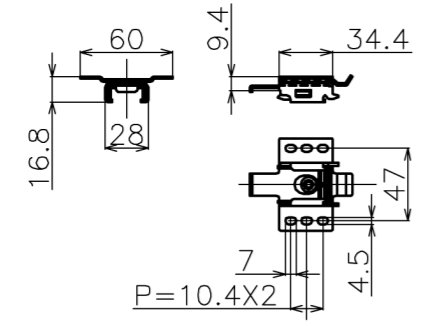

符号	日付	変更履歴	担当	確認	承認

取付け用ブラケット推奨位置

品番	WCH2369FHD-H2500
品名	チェーンスクリーン
サイズ(16:10)	110 インチ
全幅(W)	2419 mm
全高(H)	2500 mm
スクリーン幅(SW)	2369 mm
スクリーン高さ(SH)	2404 mm
重量	6.7 kg
生地	ハイビジョンマット
ブラックマスク	マスクなし
その他	製品高さ2500mmモデル

マウントブラケット S=1/5

マウントブラケット： 全種類とも3個

製品の仕様及びデザインは予告なく変更する場合があります。

Date	2024/11/18	尺度	1/10	単位	mm	機種名	BCH(チェーンスクリーン)
株式会社						品名	ブラックマスク無し製品寸法図
Theaterhouse						品番	WCH2369FHD-H2500