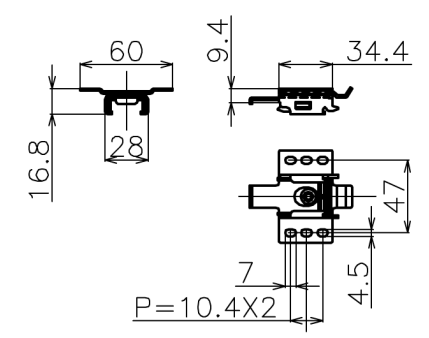

符号	日付	変更履歴	担当	確認	承認

品番	WCB2880FEH-H2300
品名	電動スクリーン ケース付き
サイズ(16:9)	130 インチ
全幅(W)	2961 mm
全高(H)	2300 mm
スクリーン幅(SW)	2880 mm
スクリーン高さ(SH)	2175 mm
重量	14.1 kg
その他	製品高さ2300mmモデル

マウントブラケット S=1/5

- 定格電圧 AC 100V 50/60Hz
- 消費電力 モーター回転時：4.8W、待機時：0.3W

マウントブラケット： 全種類とも2個

製品の仕様及びデザインは予告なく変更する場合があります。

Date	13/03/18	尺度	1/5 1/10	単位	mm	機種名	WCB(ケース付き電動スクリーン)
株式会社						品名	ブラックマスクなし製品寸法図
Theaterhouse						品番	WCB2880FEH-H2300