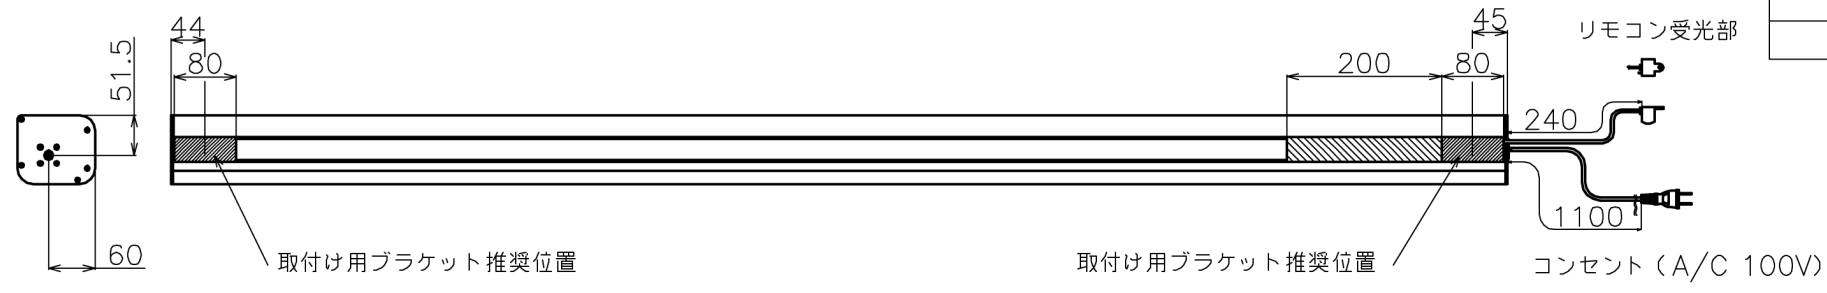

符号	日付	変更履歴	担当	確認	承認

品番	WCB2880FEH-H2300
品名	電動スクリーン ケース付き
サイズ(16:9)	130 インチ
全幅(W)	2961 mm
全高(H)	2300 mm
スクリーン幅(SW)	2880 mm
スクリーン高さ(SH)	2175 mm
重量	14.1 kg
その他	製品高さ2300mmモデル

マウントブラケット S=1/5

- 定格電圧 AC 100V 50/60Hz
- 消費電力 モーター回転時：4.8W、待機時：0.3W

マウントブラケット： 全種類とも2個

製品の仕様及びデザインは予告なく変更する場合があります。

Date	13/03/18	尺度	1/5 1/10	単位	mm	機種名	WCB(ケース付き電動スクリーン)
株式会社						品名	ブラックマスクなし製品寸法図
Theaterhouse						品番	WCB2880FEH-H2300