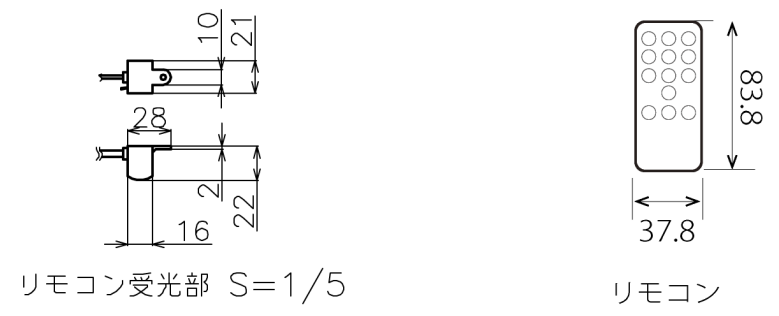

符号	日付	変更履歴	担当	確認	承認

品番	WCB2880FEH-H2300
品名	電動スクリーン ケース付き
サイズ(16:9)	130 インチ
全幅(W)	2961 mm
全高(H)	2300 mm
スクリーン幅(SW)	2880 mm
スクリーン高さ(SH)	2175 mm
重量	14.1 kg
その他	製品高さ2300mmモデル

マウントブラケット S=1/5

- 定格電圧 AC 100V 50/60Hz
- 消費電力 モーター回転時：4.8W、待機時：0.3W

マウントブラケット： 全種類とも2個

製品の仕様及びデザインは予告なく変更する場合があります。

Date	13/03/18	尺度	1/5 1/10	単位	mm	機種名	WCB(ケース付き電動スクリーン)
株式会社						品名	ブラックマスクなし製品寸法図
Theaterhouse						品番	WCB2880FEH-H2300