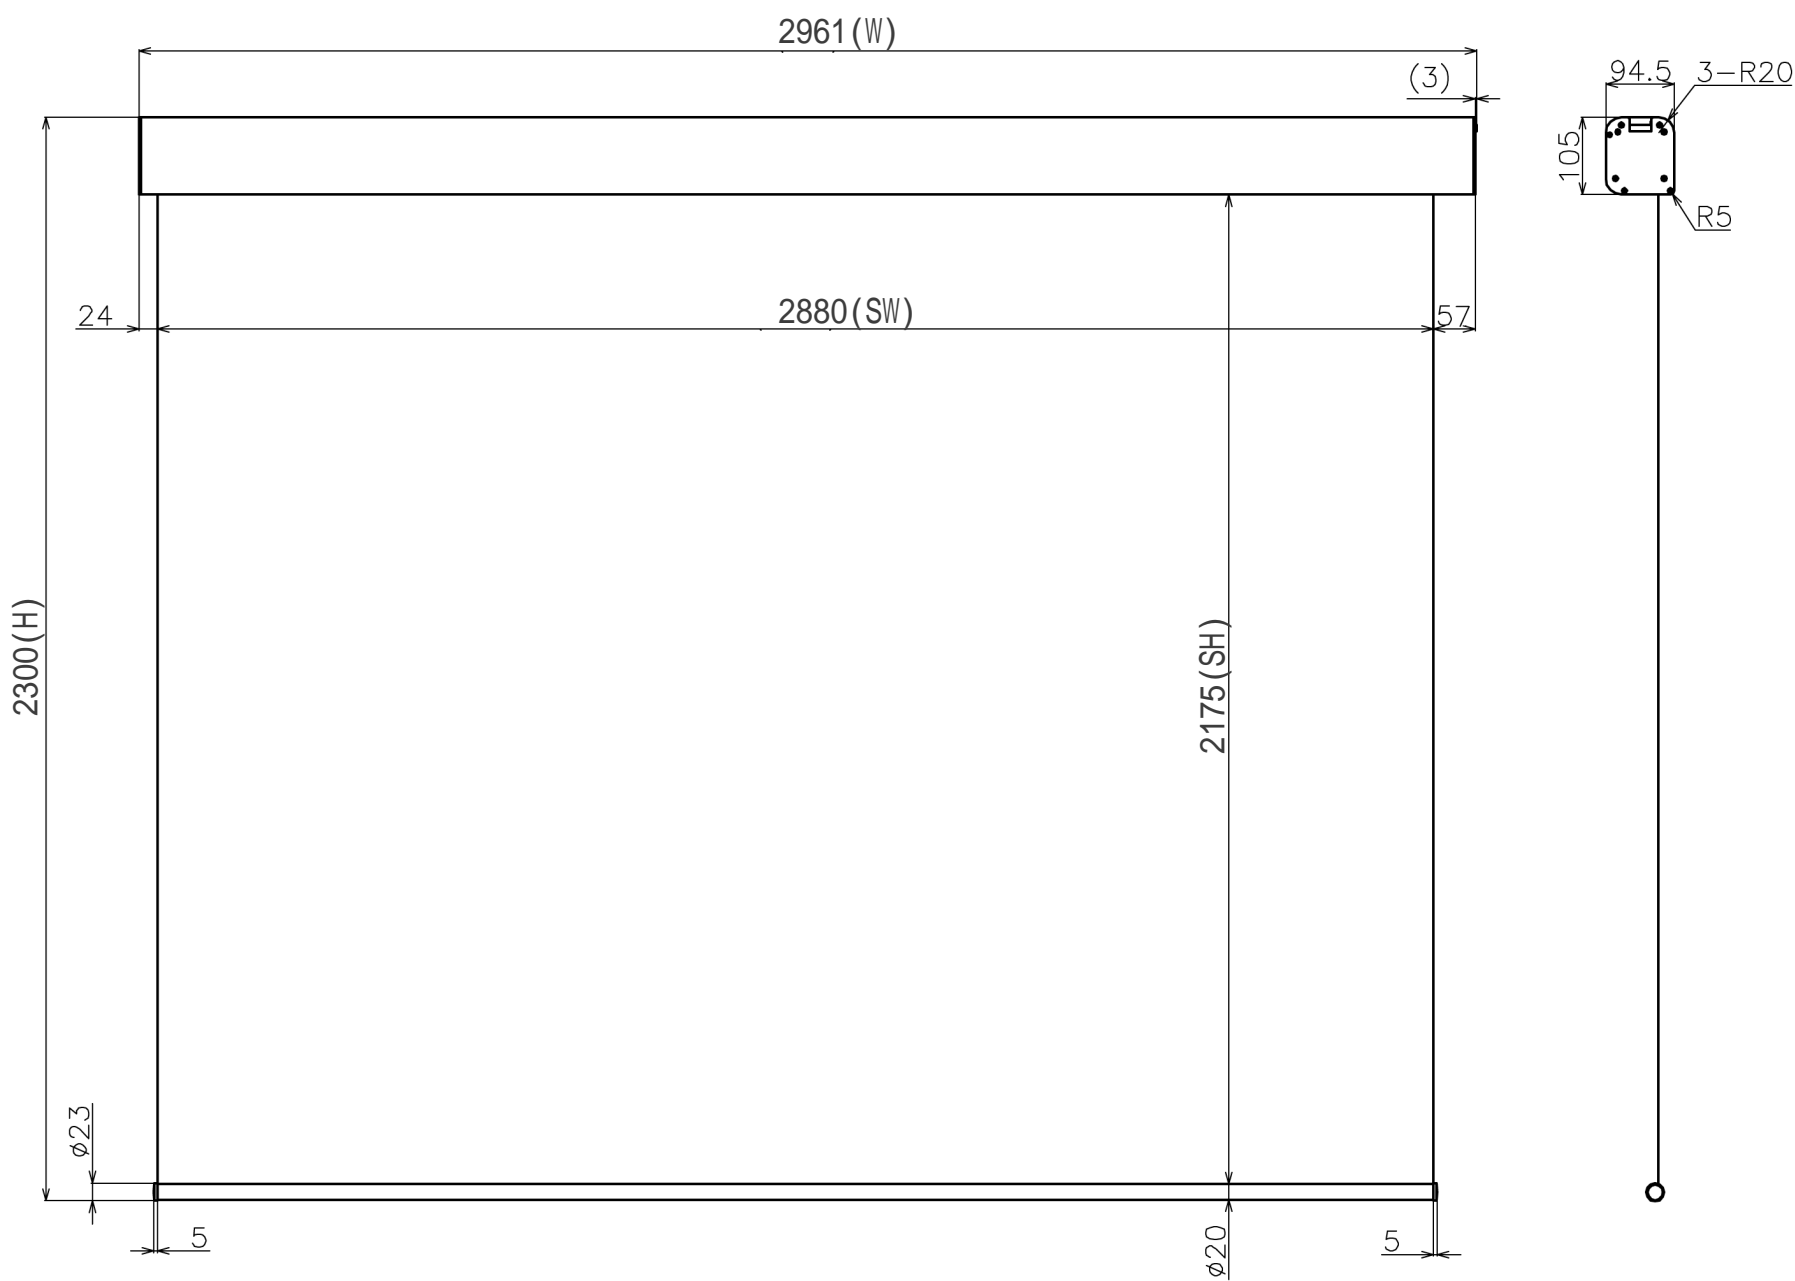

符号	日付	変更履歴	担当	確認	承認

品番	WCB2880FEH-H2300
品名	電動スクリーン ケース付き
サイズ(16:9)	130 インチ
全幅(W)	2961 mm
全高(H)	2300 mm
スクリーン幅(SW)	2880 mm
スクリーン高さ(SH)	2175 mm
重量	14.1 kg
その他	製品高さ2300mmモデル

マウントブラケット S=1/5

- 定格電圧 AC 100V 50/60Hz
- 消費電力 モーター回転時：4.8W、待機時：0.3W

マウントブラケット： 全種類とも2個

製品の仕様及びデザインは予告なく変更する場合があります。

Date	13/03/18	尺度	1/5 1/10	単位	mm	機種名	WCB(ケース付き電動スクリーン)
株式会社						品名	ブラックマスクなし製品寸法図
Theaterhouse						品番	WCB2880FEH-H2300