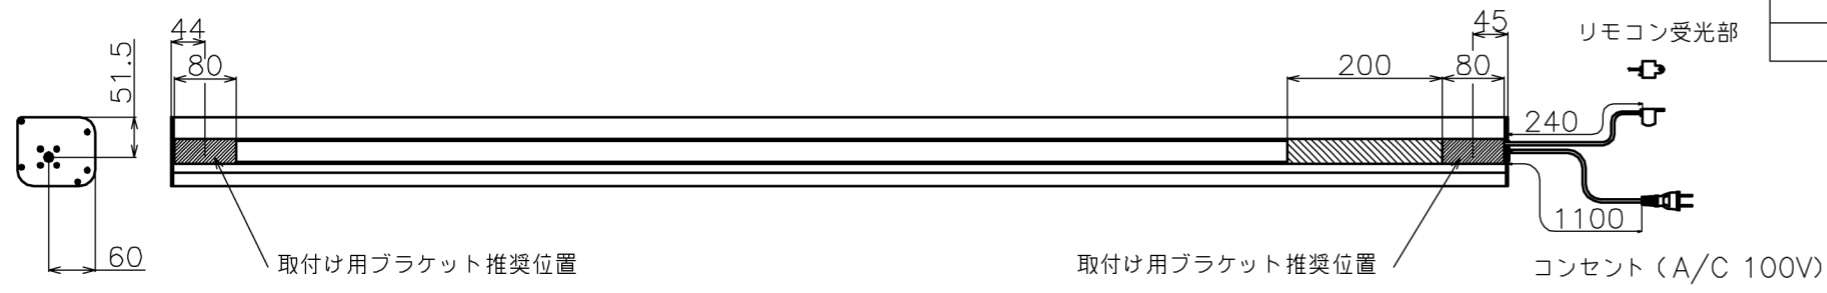

符号	日付	変更履歴	担当	確認	承認

品番	WCB2657WEM-H2300
品名	電動スクリーン ケース付き
サイズ(16:9)	120 インチ
全幅(W)	2793 mm
全高(H)	2300 mm
スクリーン幅(SW)	2707 mm
スクリーン高さ(SH)	2175 mm
映写幅(WW)	2657 mm
映写高さ(WH)	1495 mm
上黒部分(BH)	630 mm
重量	13.4 kg
その他	製品高さ2300mmモデル

- 材質(ケース部) アルミ製
- 定格電圧 AC 100V 50/60Hz
- 消費電力 モーター回転時: 4.8W、待機時: 0.3W

マウントブラケット: 全種類とも2個

製品の仕様及びデザインは予告なく変更する場合があります。

マウントブラケット S=1/5

リモコン受光部 S=1/5

リモコン

Date	2025/07/07	尺度	1/5 1/10	単位	mm	機種名	WCB(ケース付き電動スクリーン)
株式会社 <b>Theaterhouse</b>						品名	ブラックマスク付き製品寸法図
						品番	WCB2657WEM-H2300