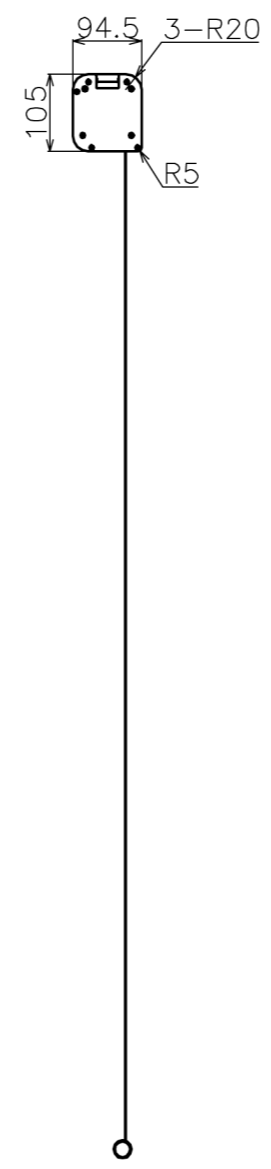

符号	日付	変更履歴	担当	確認	承認

品番	WCB2657WEM-H2300
品名	電動スクリーン ケース付き
サイズ(16:9)	120 インチ
全幅(W)	2793 mm
全高(H)	2300 mm
スクリーン幅(SW)	2707 mm
スクリーン高さ(SH)	2175 mm
映写幅(WW)	2657 mm
映写高さ(WH)	1495 mm
上黒部分(BH)	630 mm
重量	13.4 kg
その他	製品高さ2300mmモデル

- 材質(ケース部) アルミ製
- 定格電圧 AC 100V 50/60Hz
- 消費電力 モーター回転時: 4.8W、待機時: 0.3W

マウントブラケット: 全種類とも2個

製品の仕様及びデザインは予告なく変更する場合があります。

マウントブラケット S=1/5

リモコン受光部 S=1/5

リモコン

Date	2025/07/07	尺度	1/5 1/10	単位	mm	機種名	WCB(ケース付き電動スクリーン)
株式会社 <b>Theaterhouse</b>						品名	ブラックマスク付き製品寸法図
						品番	WCB2657WEM-H2300