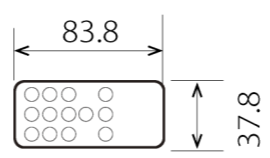

符号	日付	変更履歴	担当	確認	承認

品番	WCB2657WEM-H2300
品名	電動スクリーン ケース付き
サイズ(16:9)	120 インチ
全幅(W)	2793 mm
全高(H)	2300 mm
スクリーン幅(SW)	2707 mm
スクリーン高さ(SH)	2175 mm
映写幅(WW)	2657 mm
映写高さ(WH)	1495 mm
上黒部分(BH)	630 mm
重量	13.4 kg
その他	製品高さ2300mmモデル

- 材質(ケース部) アルミ製
- 定格電圧 AC 100V 50/60Hz
- 消費電力 モーター回転時: 4.8W、待機時: 0.3W

マウントブラケット: 全種類とも2個

製品の仕様及びデザインは予告なく変更する場合があります。

マウントブラケット S=1/5

リモコン受光部 S=1/5

リモコン

Date	2025/07/07	尺度	1/5 1/10	単位	mm	機種名	WCB(ケース付き電動スクリーン)
株式会社 <b>Theaterhouse</b>						品名	ブラックマスク付き製品寸法図
						品番	WCB2657WEM-H2300