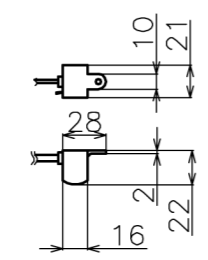

符号	日付	変更履歴	担当	確認	承認

品番	WCB2657WEM-H2300
品名	電動スクリーン ケース付き
サイズ(16:9)	120 インチ
全幅(W)	2793 mm
全高(H)	2300 mm
スクリーン幅(SW)	2707 mm
スクリーン高さ(SH)	2175 mm
映写幅(WW)	2657 mm
映写高さ(WH)	1495 mm
上黒部分(BH)	630 mm
重量	13.4 kg
その他	製品高さ2300mmモデル

- 材質(ケース部) アルミ製
- 定格電圧 AC 100V 50/60Hz
- 消費電力 モーター回転時: 4.8W、待機時: 0.3W

マウントブラケット: 全種類とも2個

製品の仕様及びデザインは予告なく変更する場合があります。

マウントブラケット S=1/5

リモコン受光部 S=1/5

リモコン

Date	2025/07/07	尺度	1/5 1/10	単位	mm	機種名	WCB(ケース付き電動スクリーン)
株式会社 <b>Theaterhouse</b>						品名	ブラックマスク付き製品寸法図
						品番	WCB2657WEM-H2300