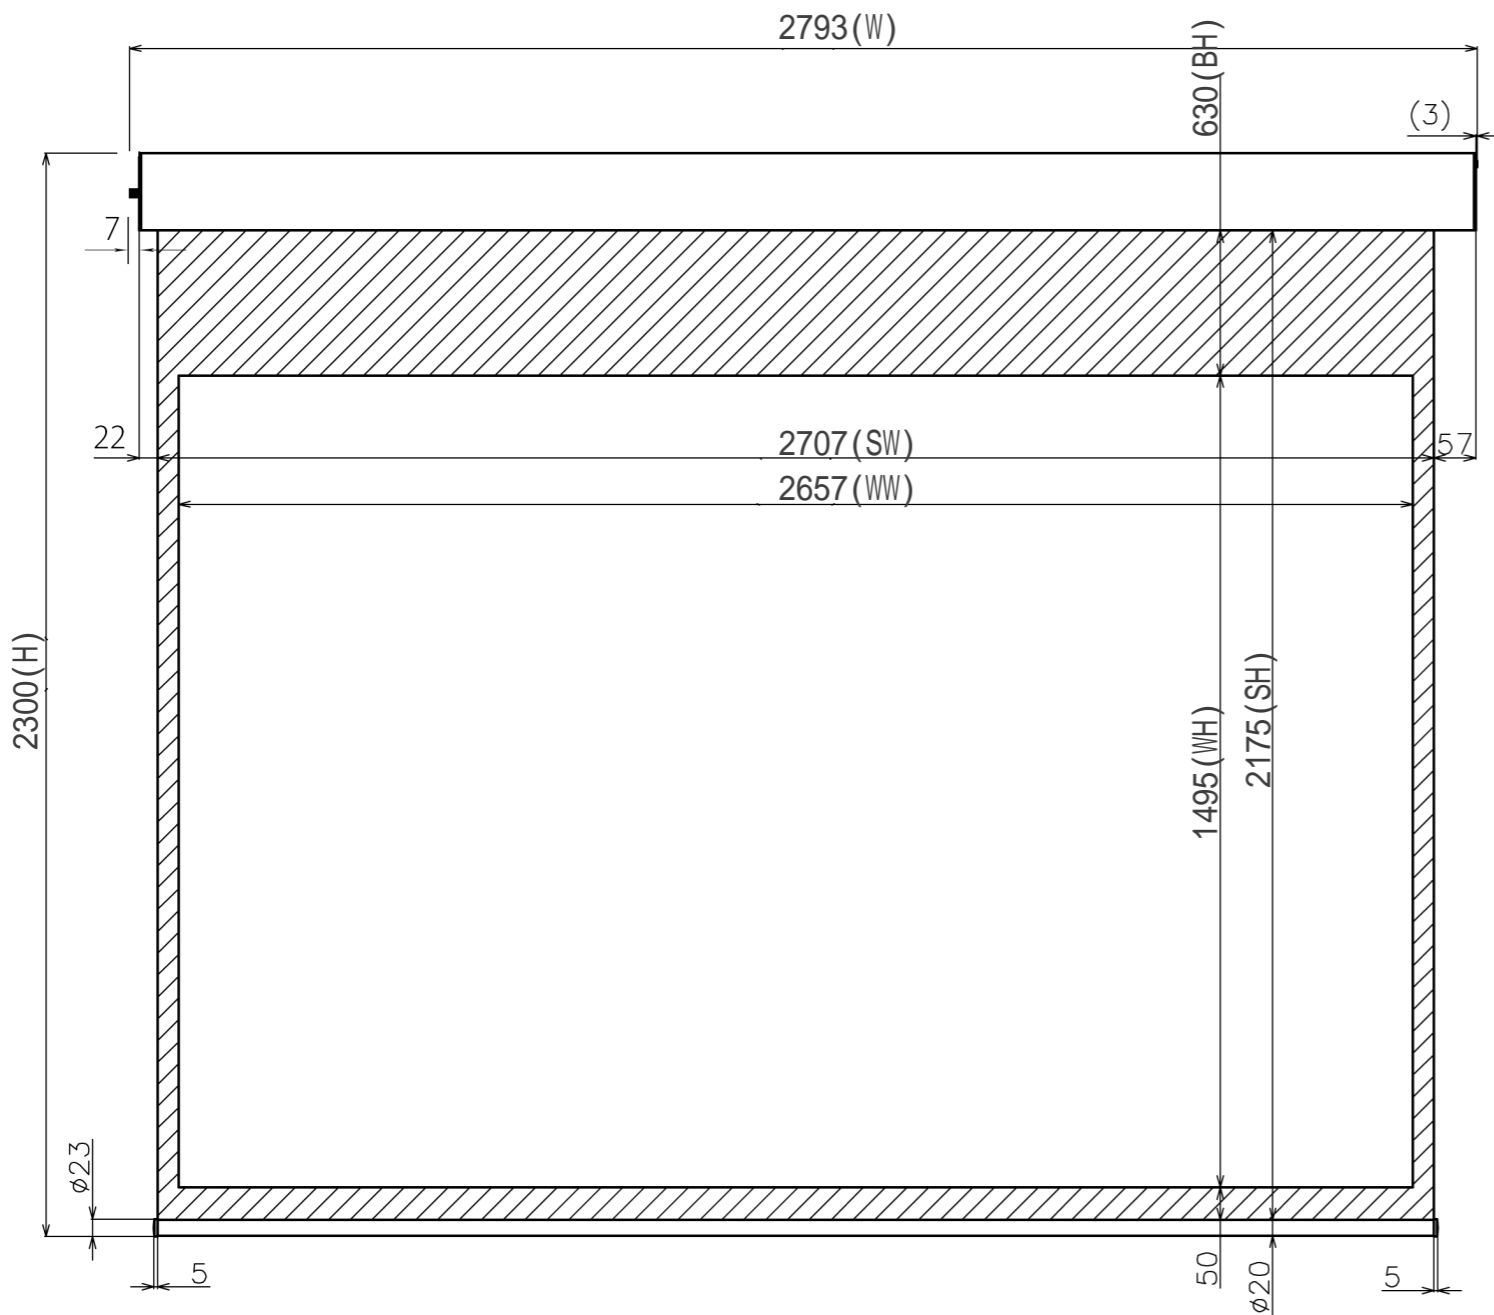

符号	日付	変更履歴	担当	確認	承認

品番	WCB2657WEM-H2300
品名	電動スクリーン ケース付き
サイズ(16:9)	120 インチ
全幅(W)	2793 mm
全高(H)	2300 mm
スクリーン幅(SW)	2707 mm
スクリーン高さ(SH)	2175 mm
映写幅(WW)	2657 mm
映写高さ(WH)	1495 mm
上黒部分(BH)	630 mm
重量	13.4 kg
その他	製品高さ2300mmモデル

- 材質(ケース部) アルミ製
- 定格電圧 AC 100V 50/60Hz
- 消費電力 モーター回転時: 4.8W、待機時: 0.3W

マウントブラケット: 全種類とも2個

製品の仕様及びデザインは予告なく変更する場合があります。

マウントブラケット S=1/5

リモコン受光部 S=1/5

リモコン

Date	2025/07/07	尺度	1/5 1/10	単位	mm	機種名	WCB(ケース付き電動スクリーン)
株式会社 <b>Theaterhouse</b>						品名	ブラックマスク付き製品寸法図
						品番	WCB2657WEM-H2300