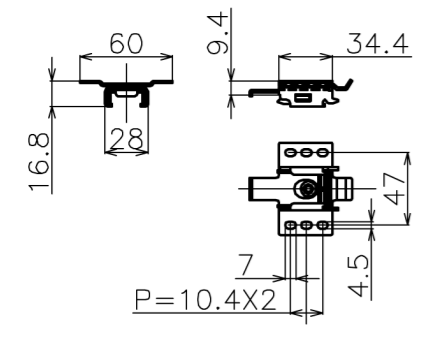

符号	日付	変更履歴	担当	確認	承認

品番	WCB2657WEM-H2300
品名	電動スクリーン ケース付き
サイズ(16:9)	120 インチ
全幅(W)	2793 mm
全高(H)	2300 mm
スクリーン幅(SW)	2707 mm
スクリーン高さ(SH)	2175 mm
映写幅(WW)	2657 mm
映写高さ(WH)	1495 mm
上黒部分(BH)	630 mm
重量	13.4 kg
その他	製品高さ2300mmモデル

- 材質(ケース部) アルミ製
- 定格電圧 AC 100V 50/60Hz
- 消費電力 モーター回転時: 4.8W、待機時: 0.3W

マウントブラケット: 全種類とも2個

製品の仕様及びデザインは予告なく変更する場合があります。

マウントブラケット S=1/5

リモコン受光部 S=1/5

リモコン

Date	2025/07/07	尺度	1/5 1/10	単位	mm	機種名	WCB(ケース付き電動スクリーン)
株式会社 <b>Theaterhouse</b>						品名	ブラックマスク付き製品寸法図
						品番	WCB2657WEM-H2300