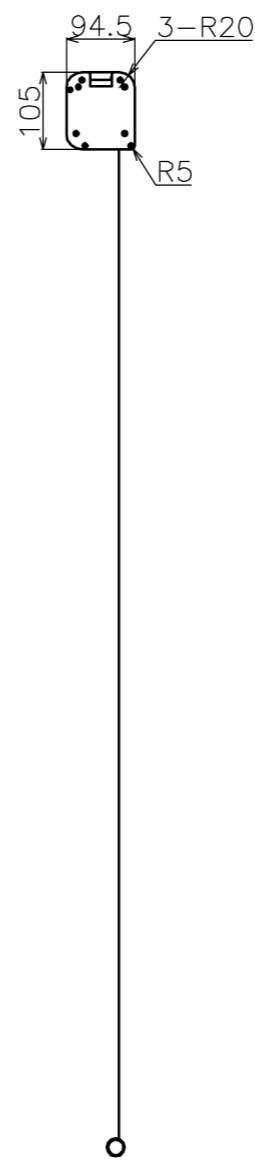

符号	日付	変更履歴	担当	確認	承認

品番	WCB2585FEH-H2500
品名	電動スクリーン ケース付き
サイズ(16:10)	120 インチ
全幅(W)	2671 mm
全高(H)	2500 mm
スクリーン幅(SW)	2585 mm
スクリーン高さ(SH)	2375 mm
重量	12.8 kg
その他	製品高さ2500mmモデル

マウントブラケット S=1/5

- 定格電圧 AC 100V 50/60Hz
- 消費電力 モーター回転時：4.8W、待機時：0.3W

マウントブラケット： 全種類とも2個

製品の仕様及びデザインは予告なく変更する場合があります。

Date	2025/07/07	尺度	1/5 1/10	単位	mm	機種名	WCB(ケース付き電動スクリーン)
株式会社						品名	ブラックマスクなし製品寸法図
Theaterhouse						品番	WCB2585FEH-H2500