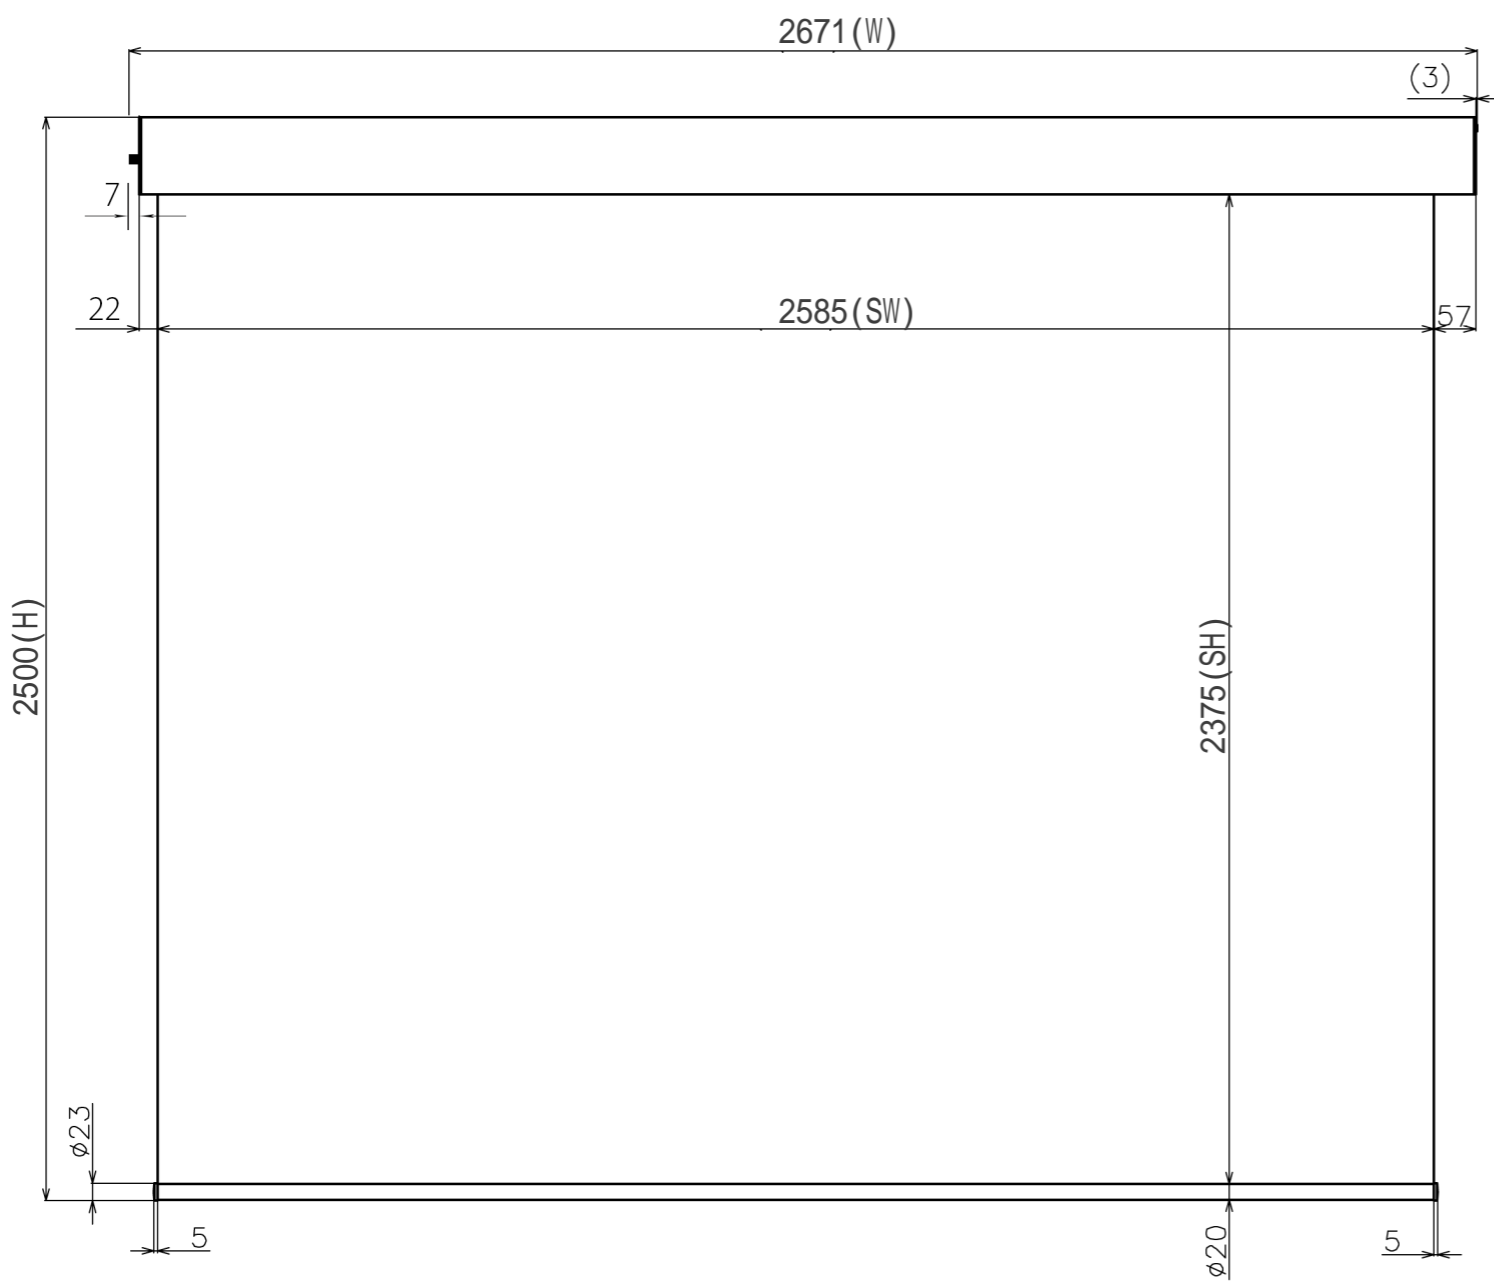

符号	日付	変更履歴	担当	確認	承認

品番	WCB2585FEH-H2500
品名	電動スクリーン ケース付き
サイズ(16:10)	120 インチ
全幅(W)	2671 mm
全高(H)	2500 mm
スクリーン幅(SW)	2585 mm
スクリーン高さ(SH)	2375 mm
重量	12.8 kg
その他	製品高さ2500mmモデル

マウントブラケット S=1/5

- 定格電圧 AC 100V 50/60Hz
- 消費電力 モーター回転時：4.8W、待機時：0.3W

マウントブラケット： 全種類とも2個

製品の仕様及びデザインは予告なく変更する場合があります。

Date	2025/07/07	尺度	1/5 1/10	単位	mm	機種名	WCB(ケース付き電動スクリーン)
株式会社						品名	ブラックマスクなし製品寸法図
Theaterhouse						品番	WCB2585FEH-H2500