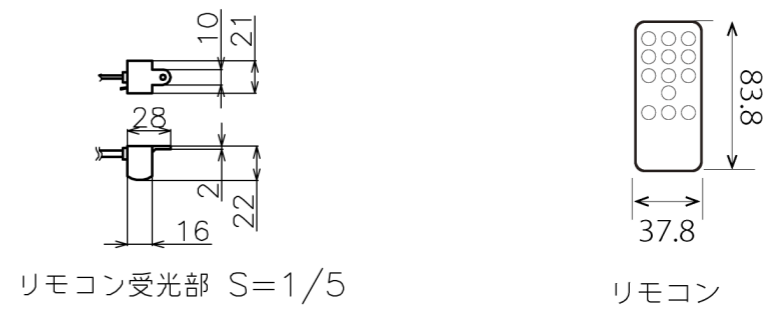

符号	日付	変更履歴	担当	確認	承認

品番	WCB2585FEH-H2500
品名	電動スクリーン ケース付き
サイズ(16:10)	120 インチ
全幅(W)	2671 mm
全高(H)	2500 mm
スクリーン幅(SW)	2585 mm
スクリーン高さ(SH)	2375 mm
重量	12.8 kg
その他	製品高さ2500mmモデル

マウントブラケット S=1/5

- 定格電圧 AC 100V 50/60Hz
- 消費電力 モーター回転時：4.8W、待機時：0.3W

マウントブラケット： 全種類とも2個

製品の仕様及びデザインは予告なく変更する場合があります。

Date	2025/07/07	尺度	1/5 1/10	単位	mm	機種名	WCB(ケース付き電動スクリーン)
株式会社						品名	ブラックマスクなし製品寸法図
Theaterhouse						品番	WCB2585FEH-H2500