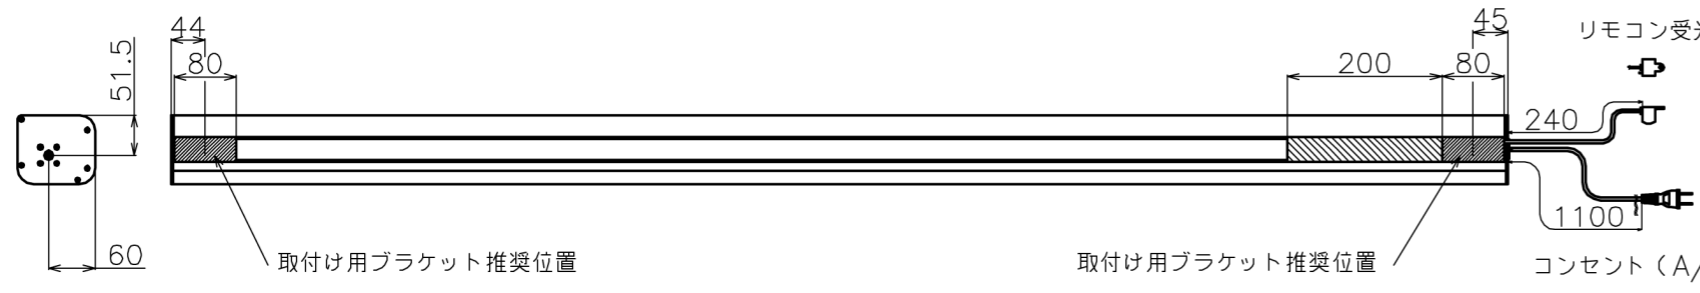

符号	日付	変更履歴	担当	確認	承認

品番	WCB2585FEH-H2500
品名	電動スクリーン ケース付き
サイズ(16:10)	120 インチ
全幅(W)	2671 mm
全高(H)	2500 mm
スクリーン幅(SW)	2585 mm
スクリーン高さ(SH)	2375 mm
重量	12.8 kg
その他	製品高さ2500mmモデル

マウントブラケット S=1/5

- 定格電圧 AC 100V 50/60Hz
- 消費電力 モーター回転時：4.8W、待機時：0.3W

マウントブラケット： 全種類とも2個

製品の仕様及びデザインは予告なく変更する場合があります。

Date	2025/07/07	尺度	1/5 1/10	単位	mm	機種名	WCB(ケース付き電動スクリーン)
株式会社						品名	ブラックマスクなし製品寸法図
Theaterhouse						品番	WCB2585FEH-H2500