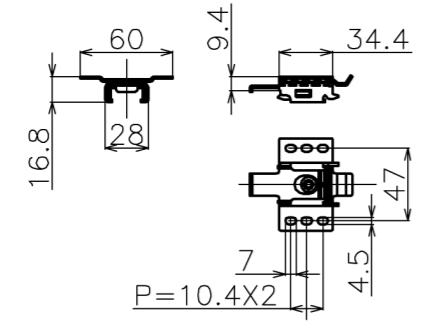

符号	日付	変更履歴	担当	確認	承認

品番	WCB2585FEH-H2500
品名	電動スクリーン ケース付き
サイズ(16:10)	120 インチ
全幅(W)	2671 mm
全高(H)	2500 mm
スクリーン幅(SW)	2585 mm
スクリーン高さ(SH)	2375 mm
重量	12.8 kg
その他	製品高さ2500mmモデル

マウントブラケット S=1/5

- 定格電圧 AC 100V 50/60Hz
- 消費電力 モーター回転時：4.8W、待機時：0.3W

マウントブラケット： 全種類とも2個

製品の仕様及びデザインは予告なく変更する場合があります。

Date	2025/07/07	尺度	1/5 1/10	単位	mm	機種名	WCB(ケース付き電動スクリーン)
株式会社						品名	ブラックマスクなし製品寸法図
Theaterhouse						品番	WCB2585FEH-H2500