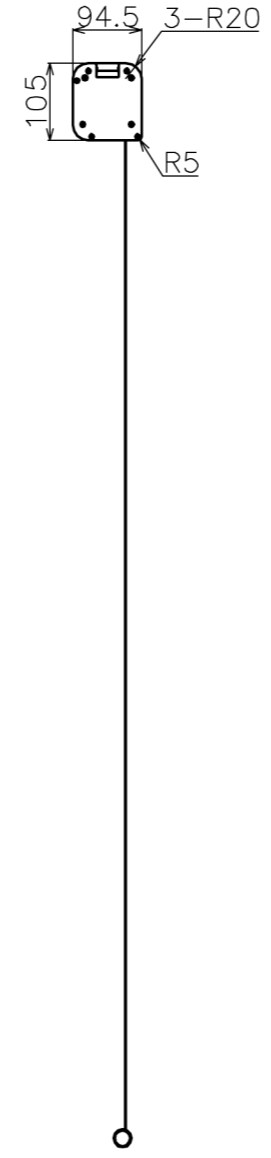

符号	日付	変更履歴	担当	確認	承認

品番	WCB1771WEM-H2300
品名	電動スクリーン ケース付き
サイズ(16:9)	80 インチ
全幅(W)	1902 mm
全高(H)	2300 mm
スクリーン幅(SW)	1821 mm
スクリーン高さ(SH)	2175 mm
映写幅(WW)	1771 mm
映写高さ(WH)	996 mm
上黒部分(BH)	1128 mm
重量	8.1 kg
その他	製品高さ2300mmモデル

- 材質(ケース部) アルミ製
- 定格電圧 AC 100V 50/60Hz
- 消費電力 モーター回転時: 4.8W、待機時: 0.3W

マウントブラケット: 全種類とも2個

製品の仕様及びデザインは予告なく変更する場合があります。

マウントブラケット S=1/5

リモコン受光部 S=1/5

リモコン

Date	13/03/18	尺度	1/5 1/10	単位	mm	機種名	WCB(ケース付き電動スクリーン)
株式会社 Theaterhouse						品名	ブラックマスク付き製品寸法図
						品番	WCB1771WEM-H2300