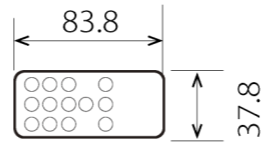

符号	日付	変更履歴	担当	確認	承認

品番	WCB1771WEM-H2300
品名	電動スクリーン ケース付き
サイズ(16:9)	80 インチ
全幅(W)	1902 mm
全高(H)	2300 mm
スクリーン幅(SW)	1821 mm
スクリーン高さ(SH)	2175 mm
映写幅(WW)	1771 mm
映写高さ(WH)	996 mm
上黒部分(BH)	1128 mm
重量	8.1 kg
その他	製品高さ2300mmモデル

- 材質(ケース部) アルミ製
- 定格電圧 AC 100V 50/60Hz
- 消費電力 モーター回転時: 4.8W、待機時: 0.3W

マウントブラケット: 全種類とも2個

製品の仕様及びデザインは予告なく変更する場合があります。

マウントブラケット S=1/5

リモコン受光部 S=1/5

リモコン

Date	13/03/18	尺度	1/5 1/10	単位	mm	機種名	WCB(ケース付き電動スクリーン)
株式会社 Theaterhouse						品名	ブラックマスク付き製品寸法図
						品番	WCB1771WEM-H2300