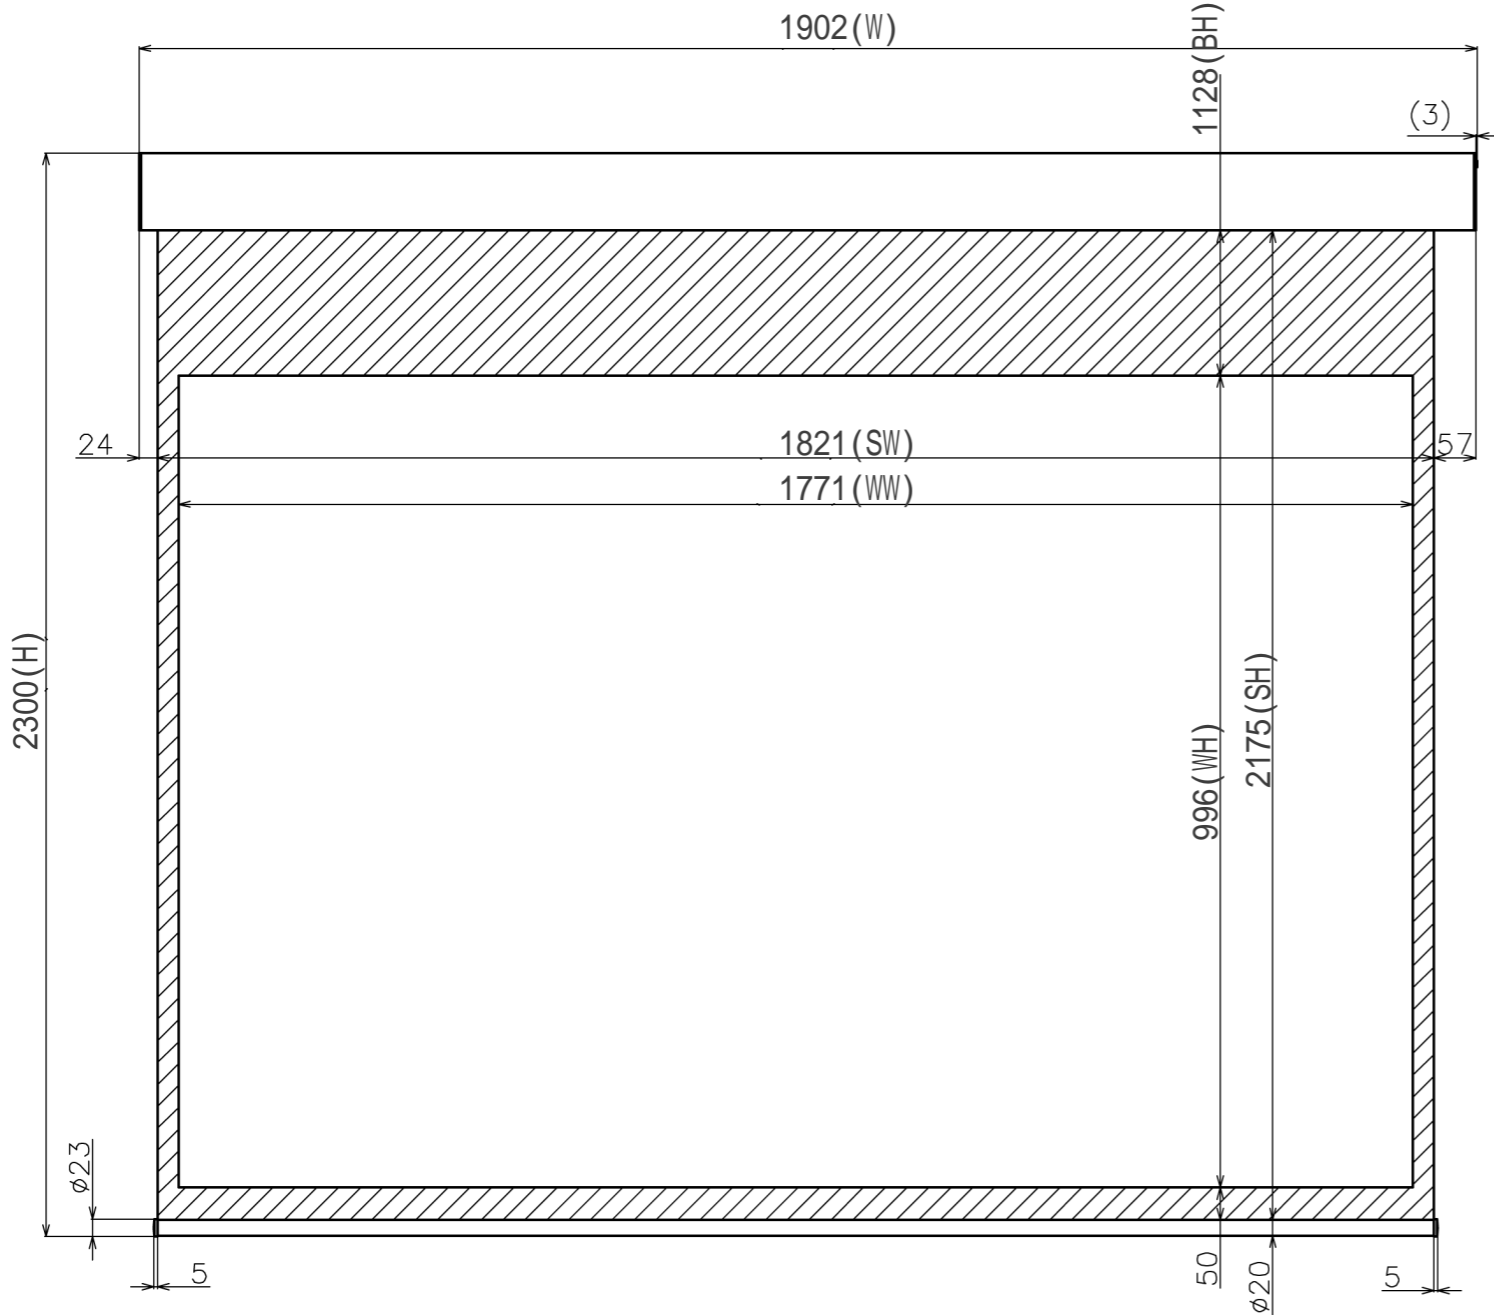

符号	日付	変更履歴	担当	確認	承認

品番	WCB1771WEM-H2300
品名	電動スクリーン ケース付き
サイズ(16:9)	80 インチ
全幅(W)	1902 mm
全高(H)	2300 mm
スクリーン幅(SW)	1821 mm
スクリーン高さ(SH)	2175 mm
映写幅(WW)	1771 mm
映写高さ(WH)	996 mm
上黒部分(BH)	1128 mm
重量	8.1 kg
その他	製品高さ2300mmモデル

- 材質(ケース部) アルミ製
- 定格電圧 AC 100V 50/60Hz
- 消費電力 モーター回転時: 4.8W、待機時: 0.3W

マウントブラケット: 全種類とも2個

製品の仕様及びデザインは予告なく変更する場合があります。

マウントブラケット S=1/5

リモコン受光部 S=1/5

リモコン

Date	13/03/18	尺度	1/5 1/10	単位	mm	機種名	WCB(ケース付き電動スクリーン)
株式会社 Theaterhouse						品名	ブラックマスク付き製品寸法図
						品番	WCB1771WEM-H2300