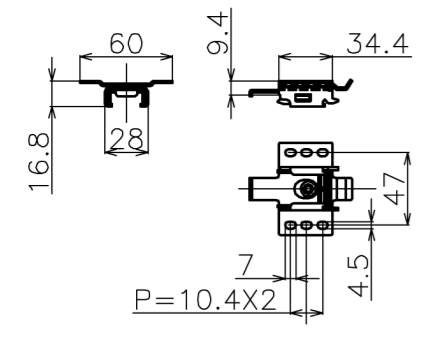

符号	日付	変更履歴	担当	確認	承認

品番	WCB1771WEM-H2300
品名	電動スクリーン ケース付き
サイズ(16:9)	80 インチ
全幅(W)	1902 mm
全高(H)	2300 mm
スクリーン幅(SW)	1821 mm
スクリーン高さ(SH)	2175 mm
映写幅(WW)	1771 mm
映写高さ(WH)	996 mm
上黒部分(BH)	1128 mm
重量	8.1 kg
その他	製品高さ2300mmモデル

- 材質(ケース部) アルミ製
- 定格電圧 AC 100V 50/60Hz
- 消費電力 モーター回転時: 4.8W、待機時: 0.3W

マウントブラケット: 全種類とも2個

製品の仕様及びデザインは予告なく変更する場合があります。

マウントブラケット S=1/5

リモコン受光部 S=1/5

リモコン

Date	13/03/18	尺度	1/5 1/10	単位	mm	機種名	WCB(ケース付き電動スクリーン)
株式会社 Theaterhouse						品名	ブラックマスク付き製品寸法図
						品番	WCB1771WEM-H2300