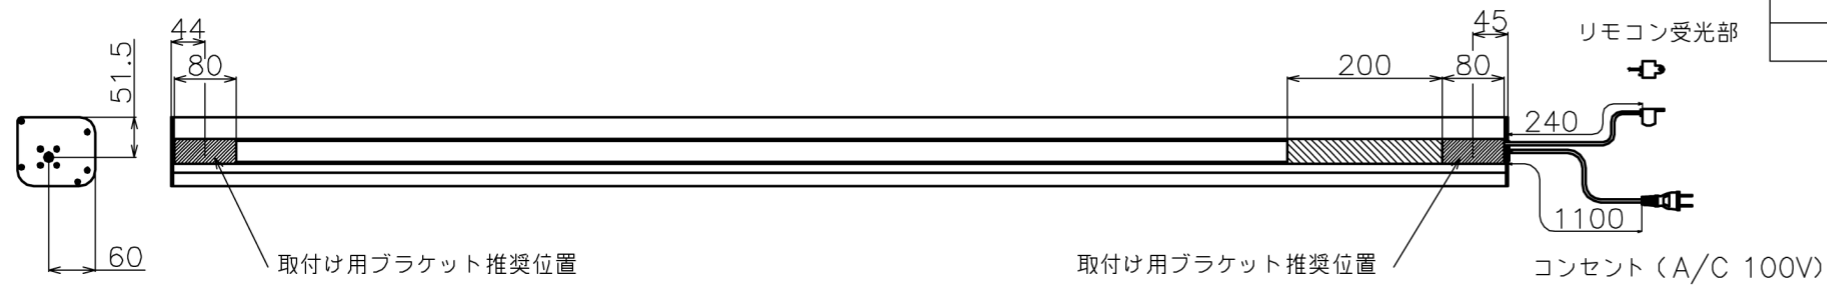

符号	日付	変更履歴	担当	確認	承認

品番	WCB1771WEM-H2300
品名	電動スクリーン ケース付き
サイズ(16:9)	80 インチ
全幅(W)	1902 mm
全高(H)	2300 mm
スクリーン幅(SW)	1821 mm
スクリーン高さ(SH)	2175 mm
映写幅(WW)	1771 mm
映写高さ(WH)	996 mm
上黒部分(BH)	1128 mm
重量	8.1 kg
その他	製品高さ2300mmモデル

- 材質(ケース部) アルミ製
- 定格電圧 AC 100V 50/60Hz
- 消費電力 モーター回転時: 4.8W、待機時: 0.3W

マウントブラケット: 全種類とも2個

製品の仕様及びデザインは予告なく変更する場合があります。

マウントブラケット S=1/5

リモコン受光部 S=1/5

リモコン

Date	13/03/18	尺度	1/5 1/10	単位	mm	機種名	WCB(ケース付き電動スクリーン)
株式会社 Theaterhouse						品名	ブラックマスク付き製品寸法図
						品番	WCB1771WEM-H2300