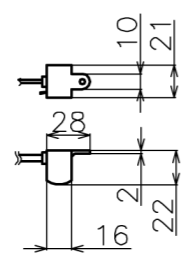

符号	日付	変更履歴	担当	確認	承認

品番	WCB1771WEM-H2300
品名	電動スクリーン ケース付き
サイズ(16:9)	80 インチ
全幅(W)	1902 mm
全高(H)	2300 mm
スクリーン幅(SW)	1821 mm
スクリーン高さ(SH)	2175 mm
映写幅(WW)	1771 mm
映写高さ(WH)	996 mm
上黒部分(BH)	1128 mm
重量	8.1 kg
その他	製品高さ2300mmモデル

- 材質(ケース部) アルミ製
- 定格電圧 AC 100V 50/60Hz
- 消費電力 モーター回転時: 4.8W、待機時: 0.3W

マウントブラケット: 全種類とも2個

製品の仕様及びデザインは予告なく変更する場合があります。

マウントブラケット S=1/5

リモコン受光部 S=1/5

リモコン

Date	13/03/18	尺度	1/5 1/10	単位	mm	機種名	WCB(ケース付き電動スクリーン)
株式会社 Theaterhouse						品名	ブラックマスク付き製品寸法図
						品番	WCB1771WEM-H2300