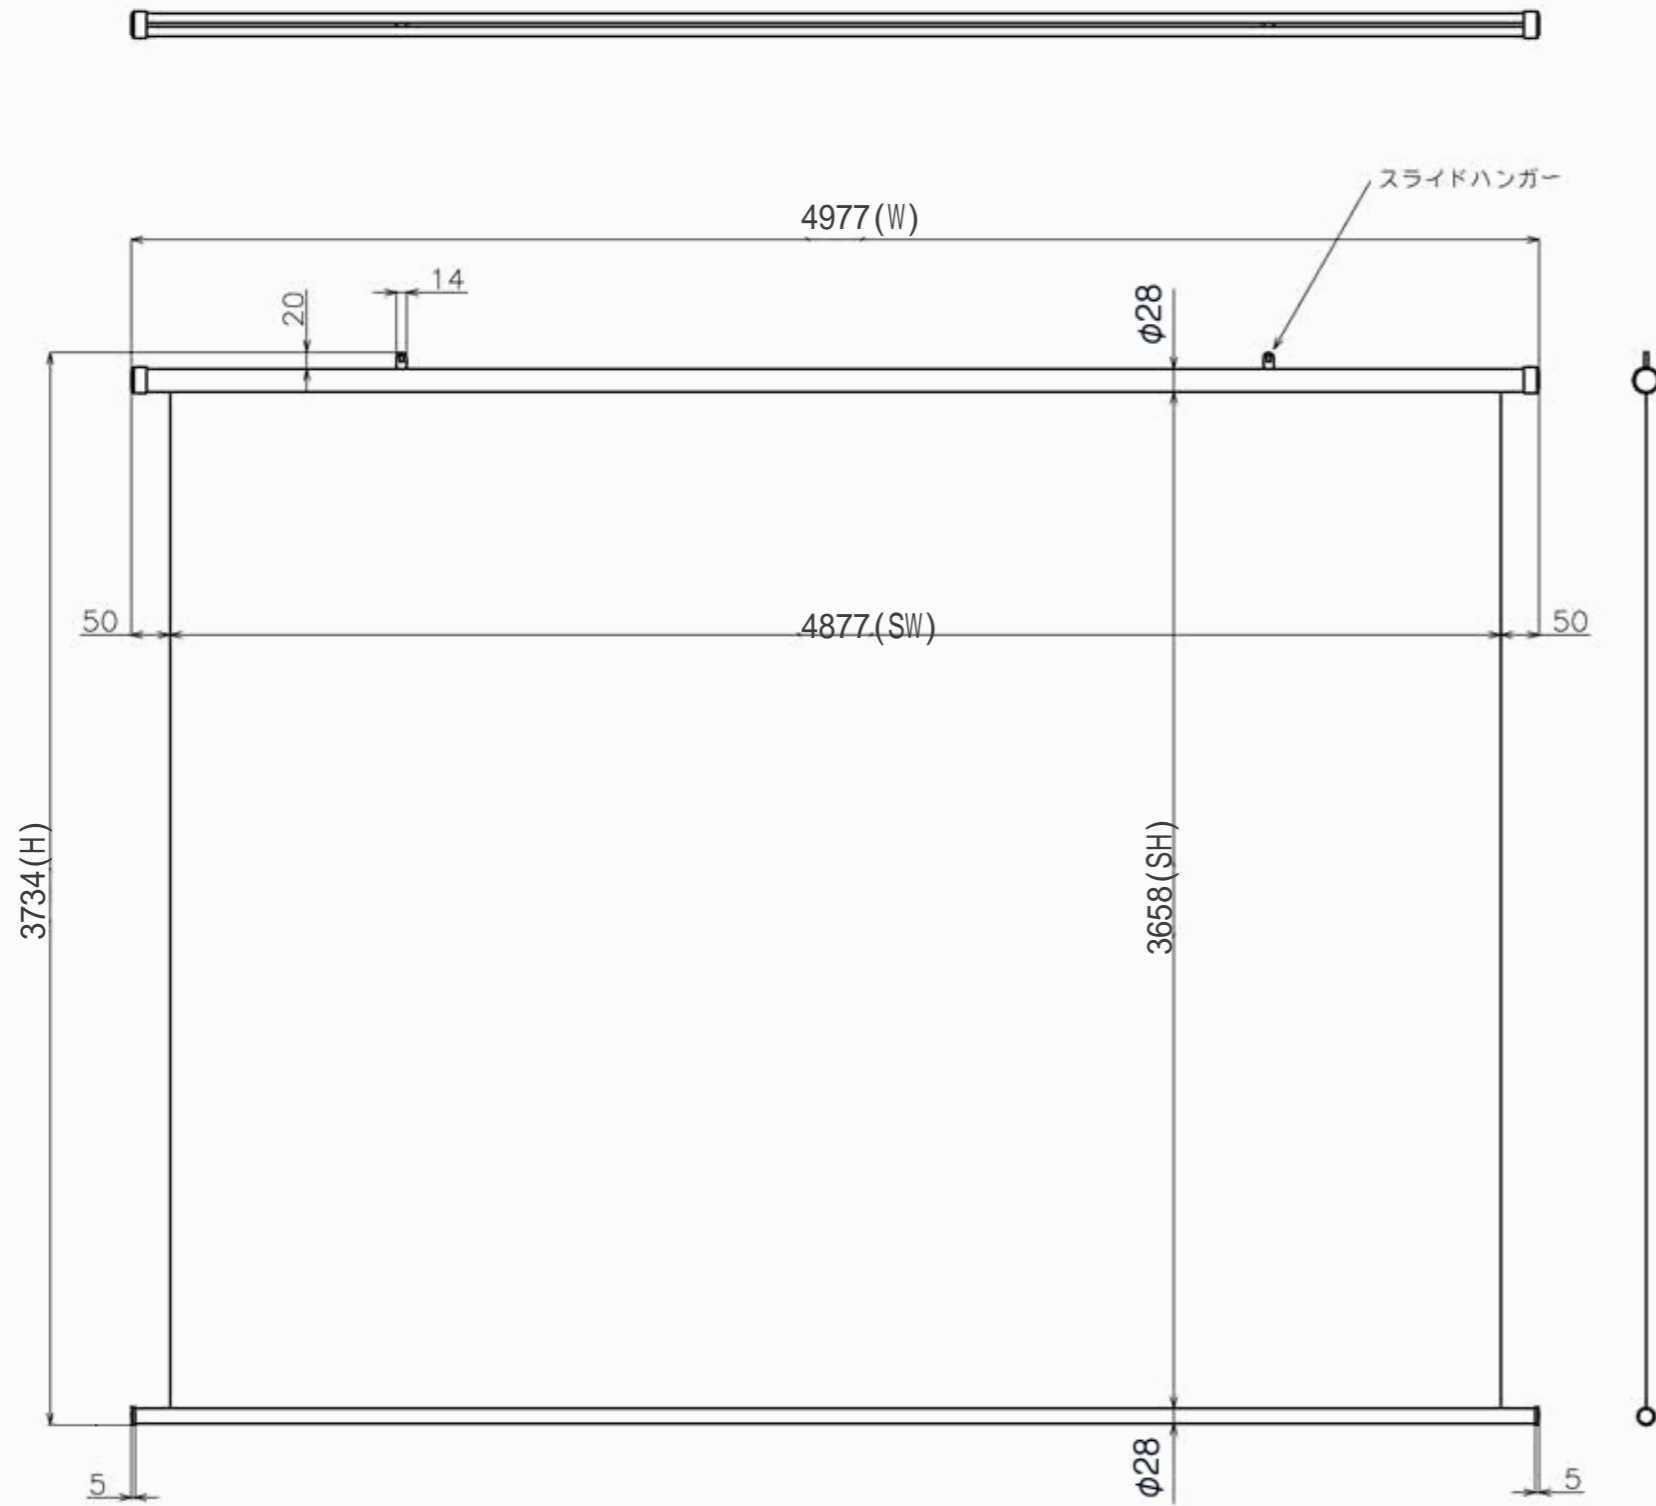

符号	日付	変更履歴	担当	確認	承認

品番	BTP4877NEH
品名	掛図タベストリースクリーン
サイズ(4:3)	240 インチ
全幅(W)	4977 mm
全高(H)	3734 mm
スクリーン幅(SW)	4877 mm
スクリーン高さ(SH)	3658 mm
重量	10.9 kg

製品の仕様及びデザインは予告なく変更する場合があります。

Date	2024/03/06	尺度	1/10	単位	mm	機種名	TP(掛け軸スクリーン)
株式会社						品名	製品寸法図
Theaterhouse						品番	BTP4877NEH