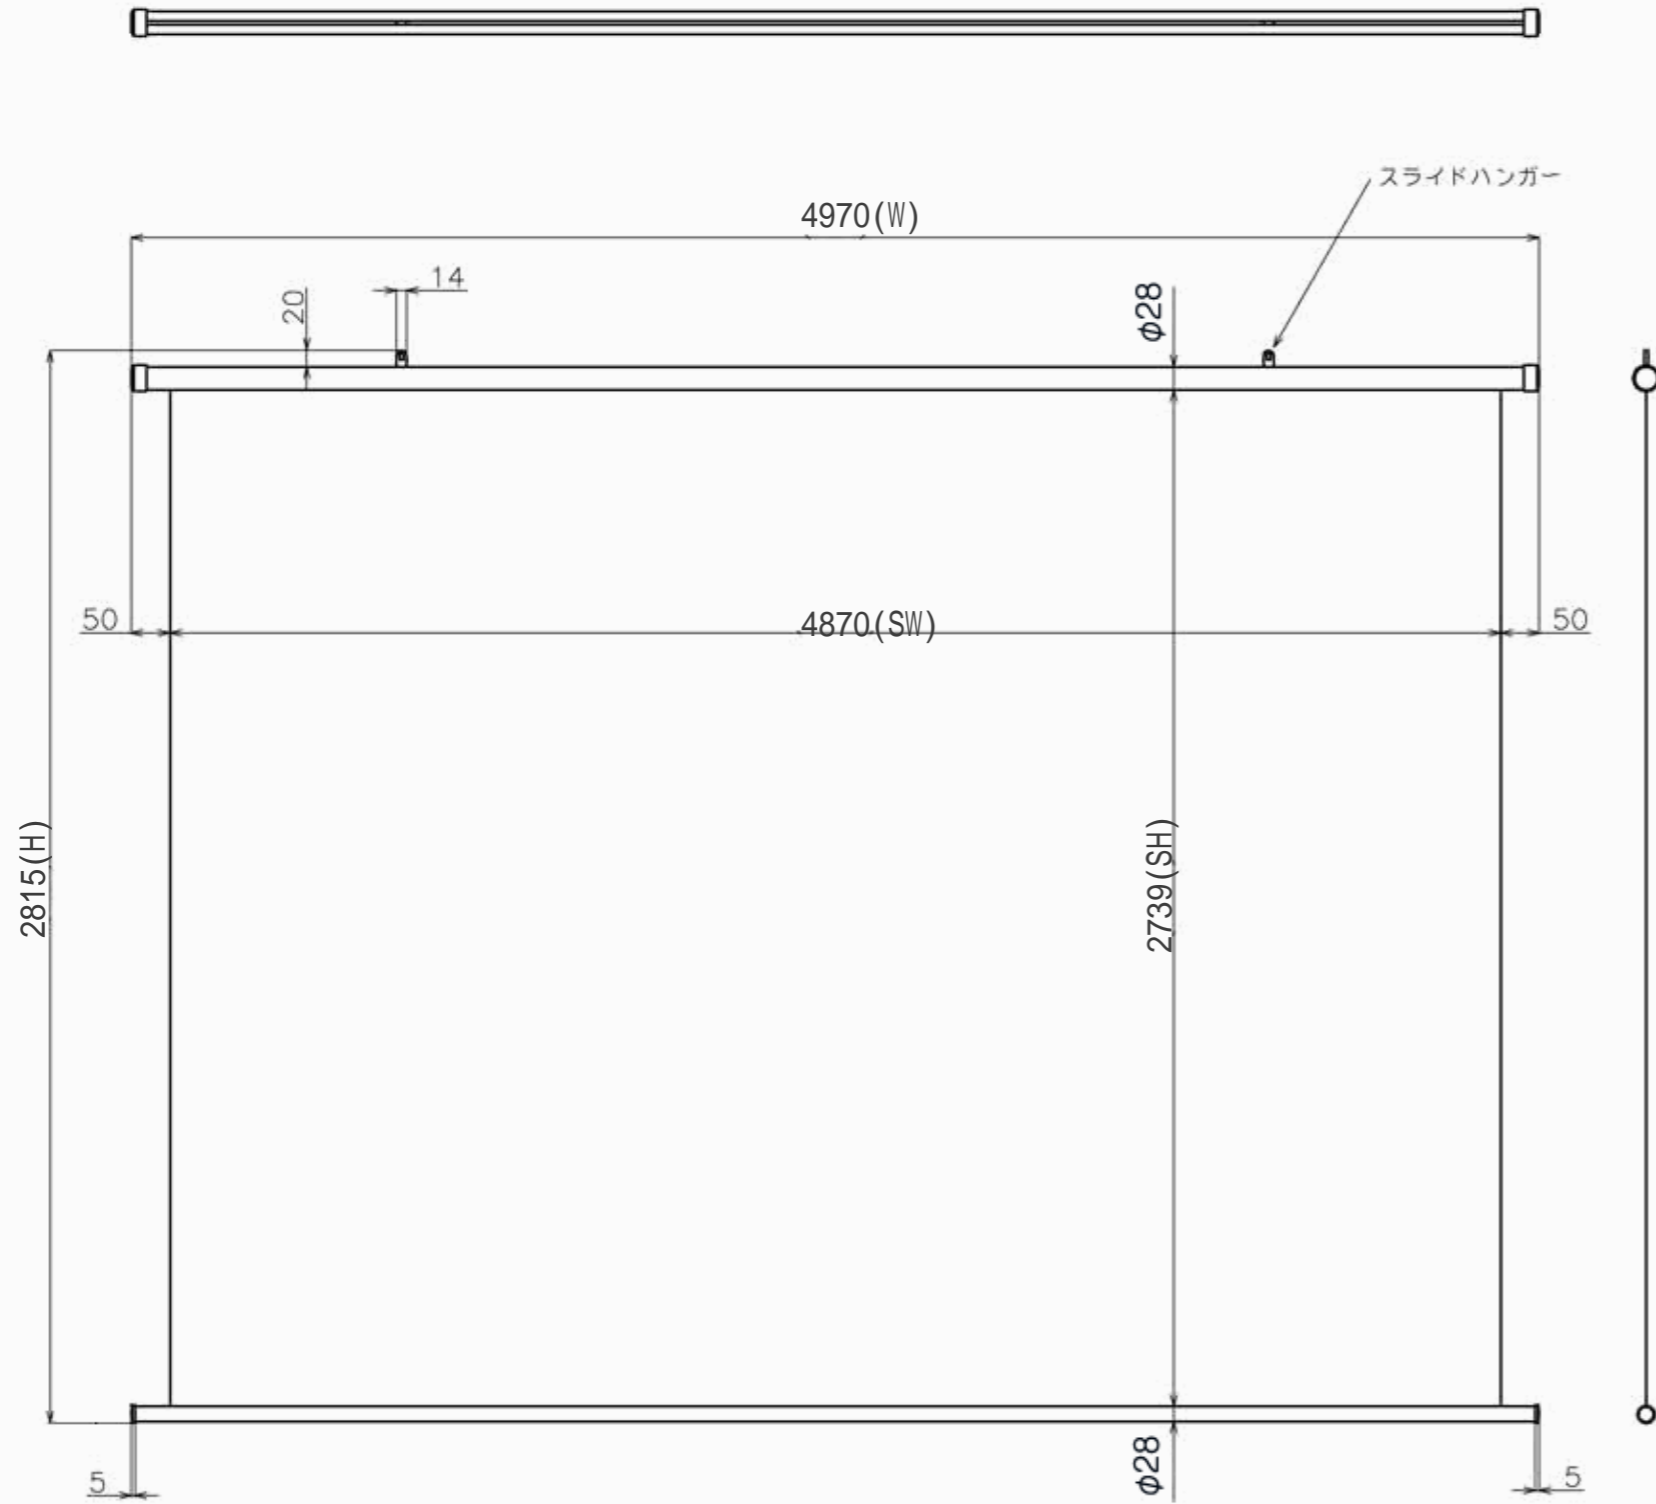

符号	日付	変更履歴	担当	確認	承認

品番	BTP4870WEH
品名	掛図タベストリースクリーン
サイズ(16:9)	220 インチ
全幅(W)	4970 mm
全高(H)	2815 mm
スクリーン幅(SW)	4870 mm
スクリーン高さ(SH)	2739 mm
重量	8.9 kg

製品の仕様及びデザインは予告なく変更する場合があります。

Date	2024/03/06	尺度	1/10	単位	mm	機種名	TP(掛け軸スクリーン)
株式会社						品名	製品寸法図
<b>Theaterhouse</b>						品番	BTP4870WEH