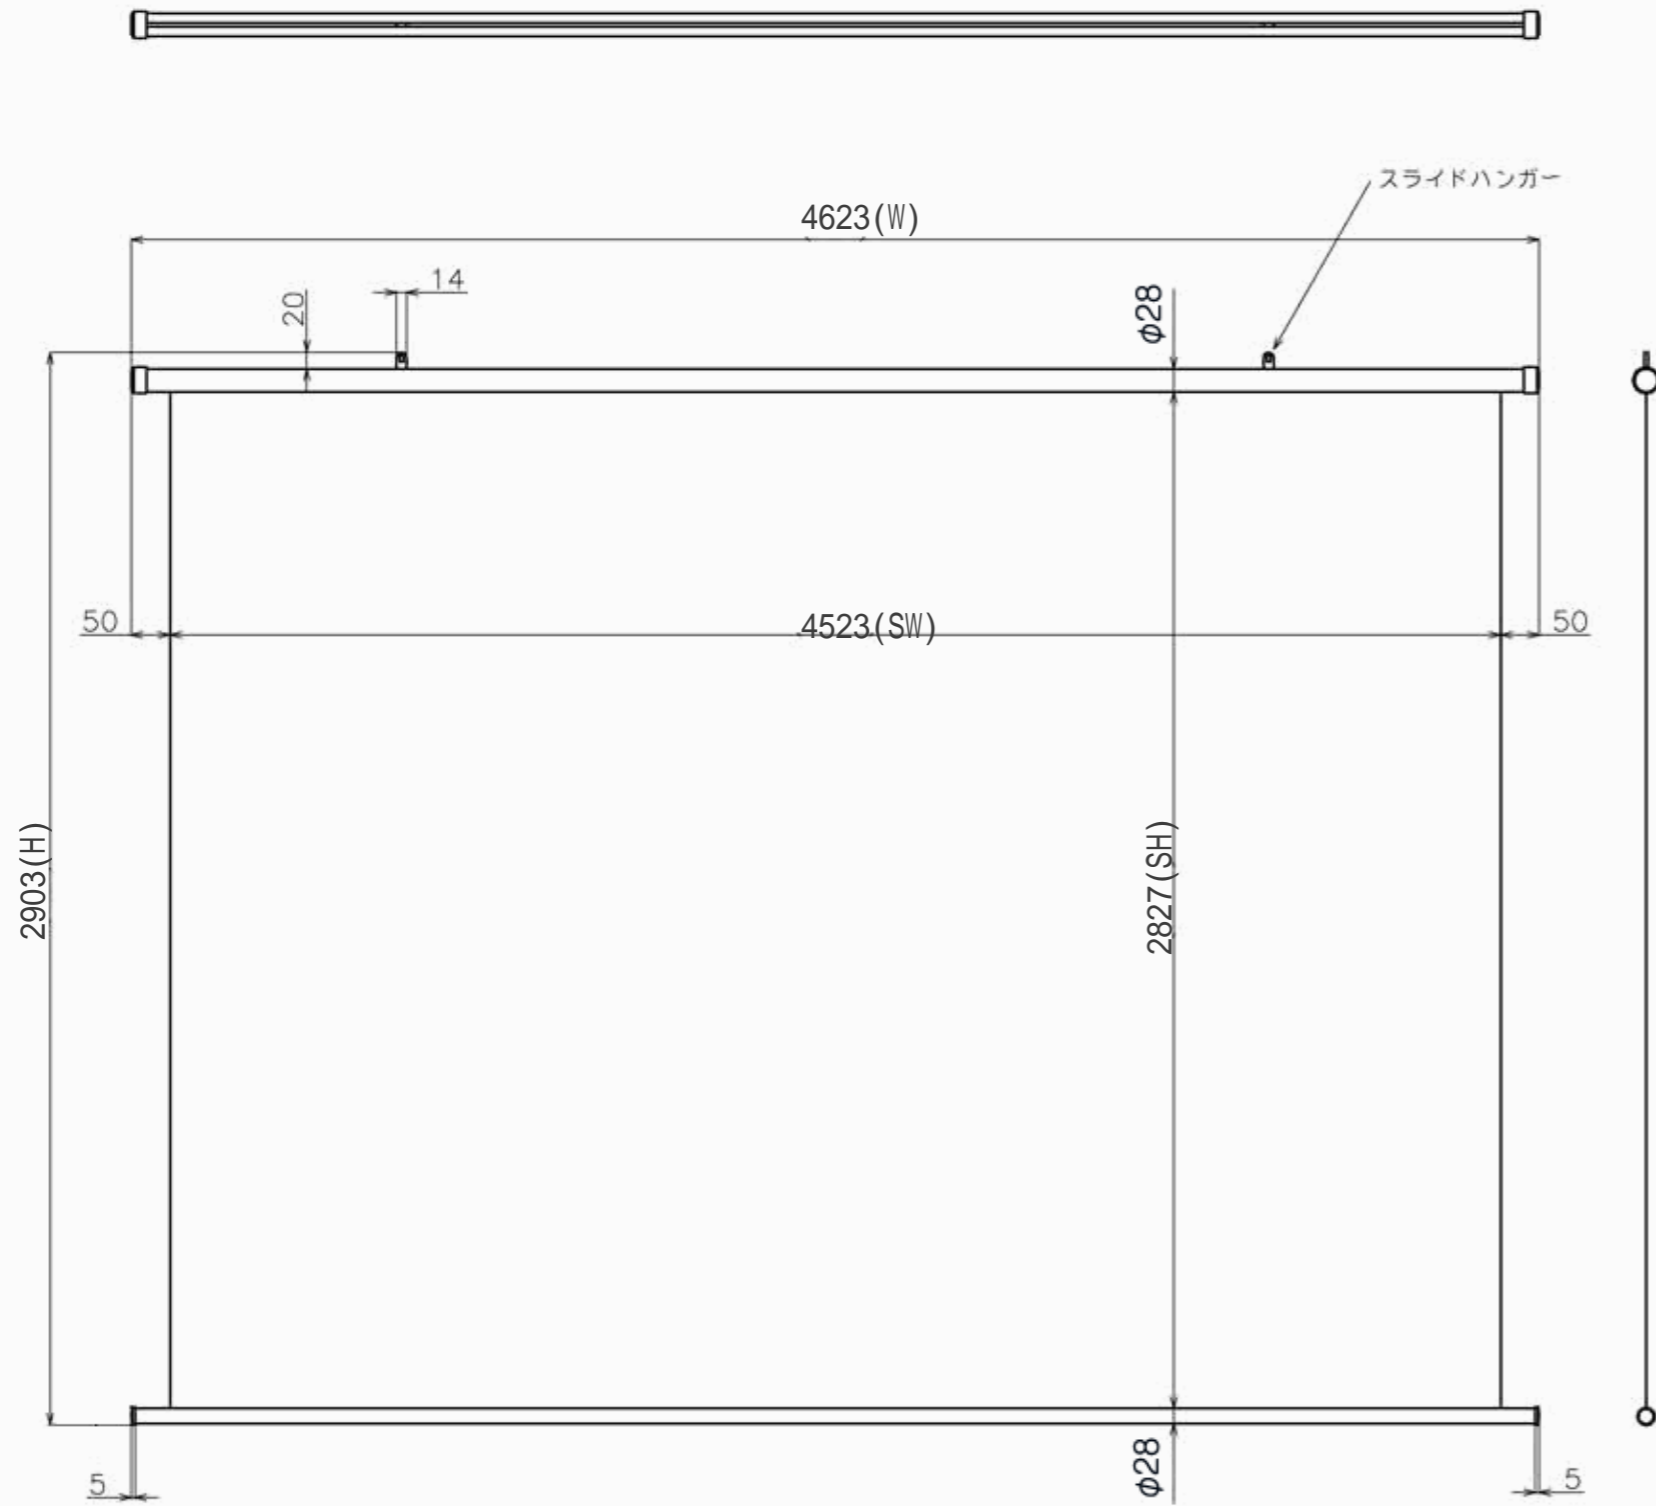

符号	日付	変更履歴	担当	確認	承認

品番	BTP4523XEH
品名	掛図タベストリースクリーン
サイズ(16:10)	210 インチ
全幅(W)	4623 mm
全高(H)	2903 mm
スクリーン幅(SW)	4523 mm
スクリーン高さ(SH)	2827 mm
重量	8.4 kg

製品の仕様及びデザインは予告なく変更する場合があります。

Date	2024/03/06	尺度	1/10	単位	mm	機種名	TP(掛け軸スクリーン)
株式会社						品名	製品寸法図
Theaterhouse						品番	BTP4523XEH