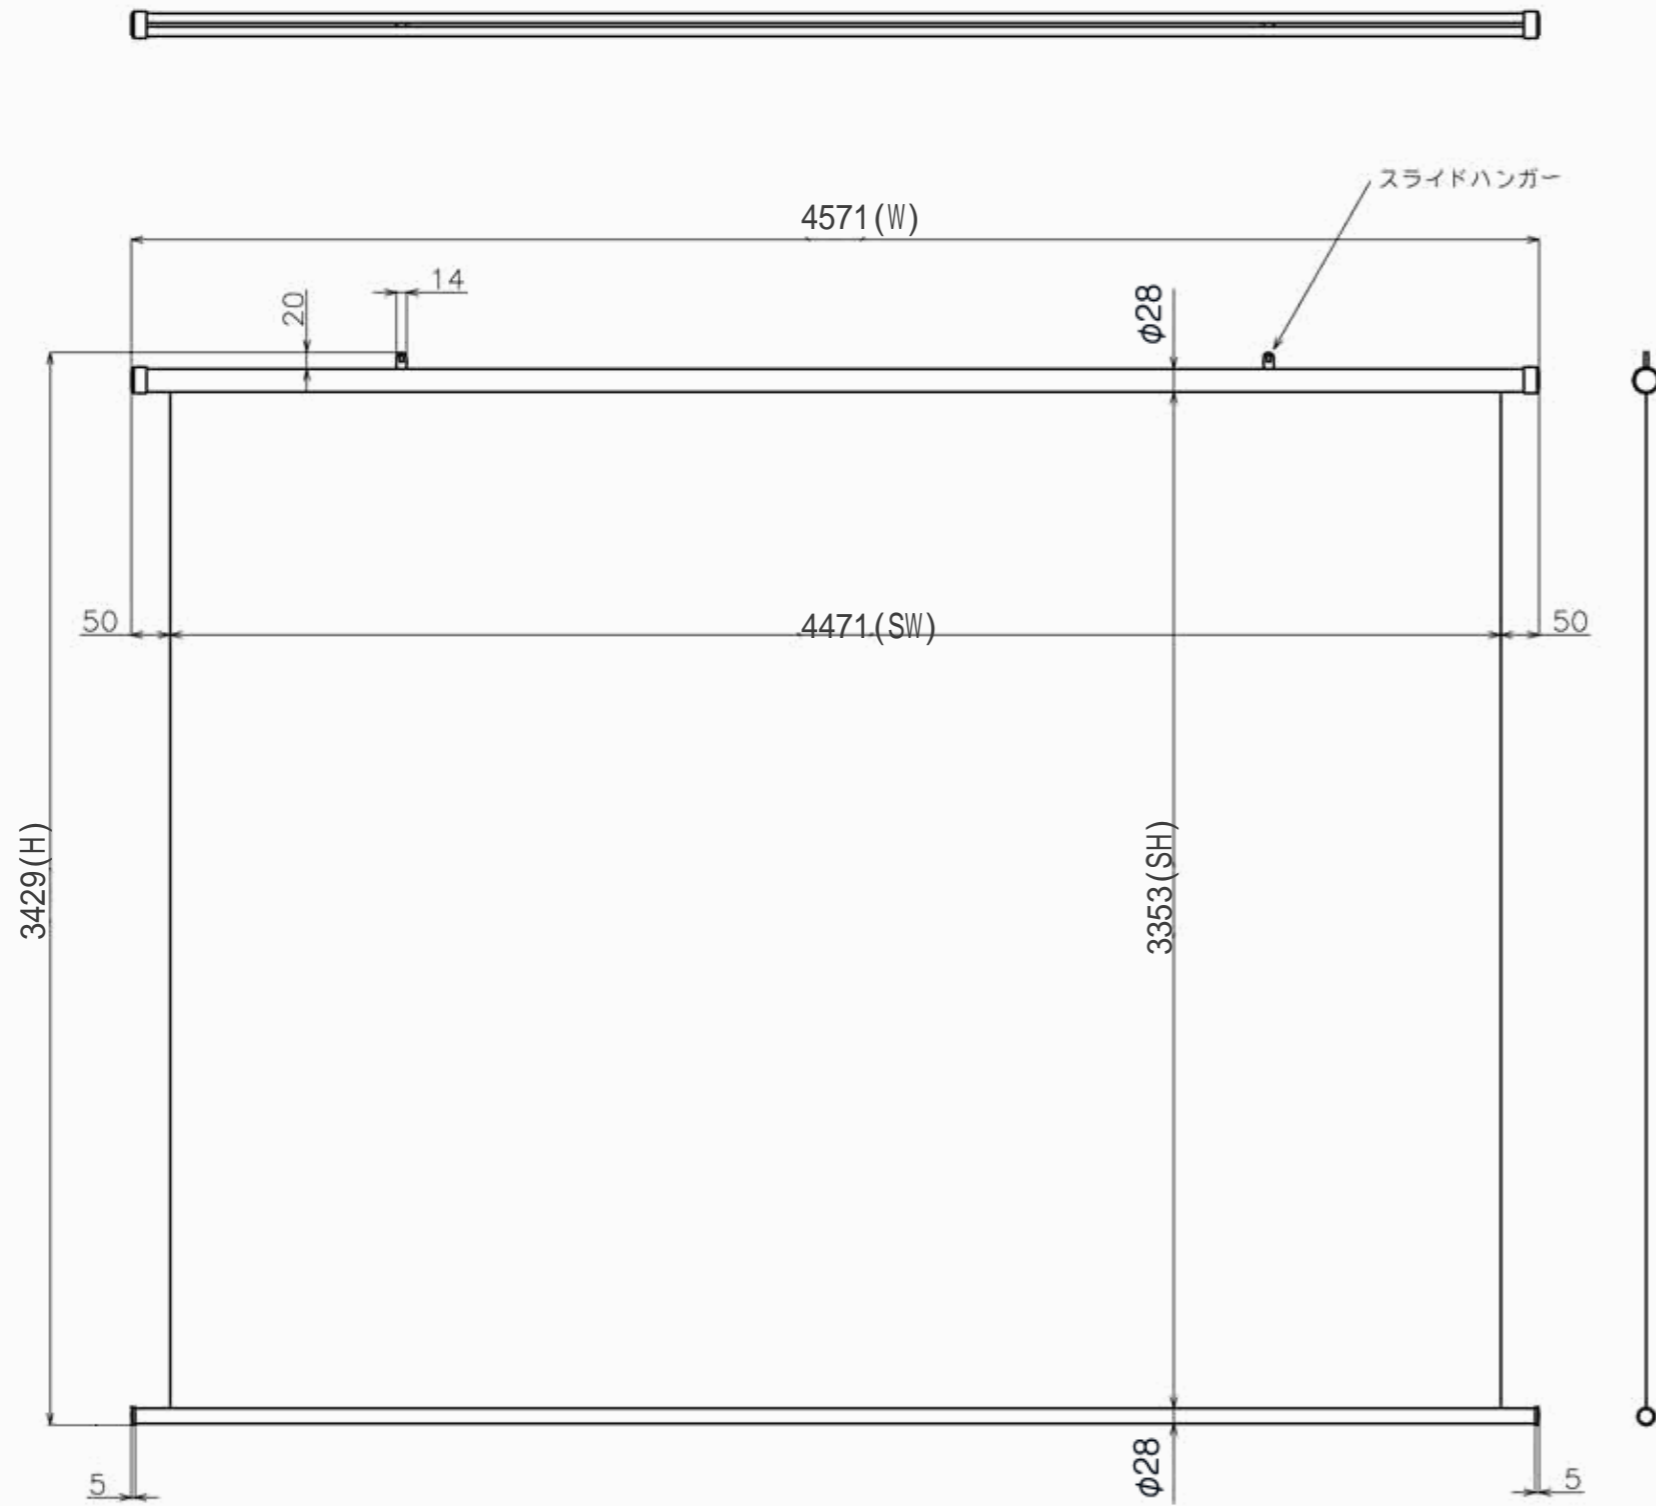

符号	日付	変更履歴	担当	確認	承認

品番	BTP4471NEH
品名	掛図タベストリースクリーン
サイズ(4:3)	220 インチ
全幅(W)	4571 mm
全高(H)	3429 mm
スクリーン幅(SW)	4471 mm
スクリーン高さ(SH)	3353 mm
重量	9.6 kg

製品の仕様及びデザインは予告なく変更する場合があります。

Date	2024/03/06	尺度	1/10	単位	mm	機種名	TP(掛け軸スクリーン)
株式会社						品名	製品寸法図
<b>Theaterhouse</b>						品番	BTP4471NEH