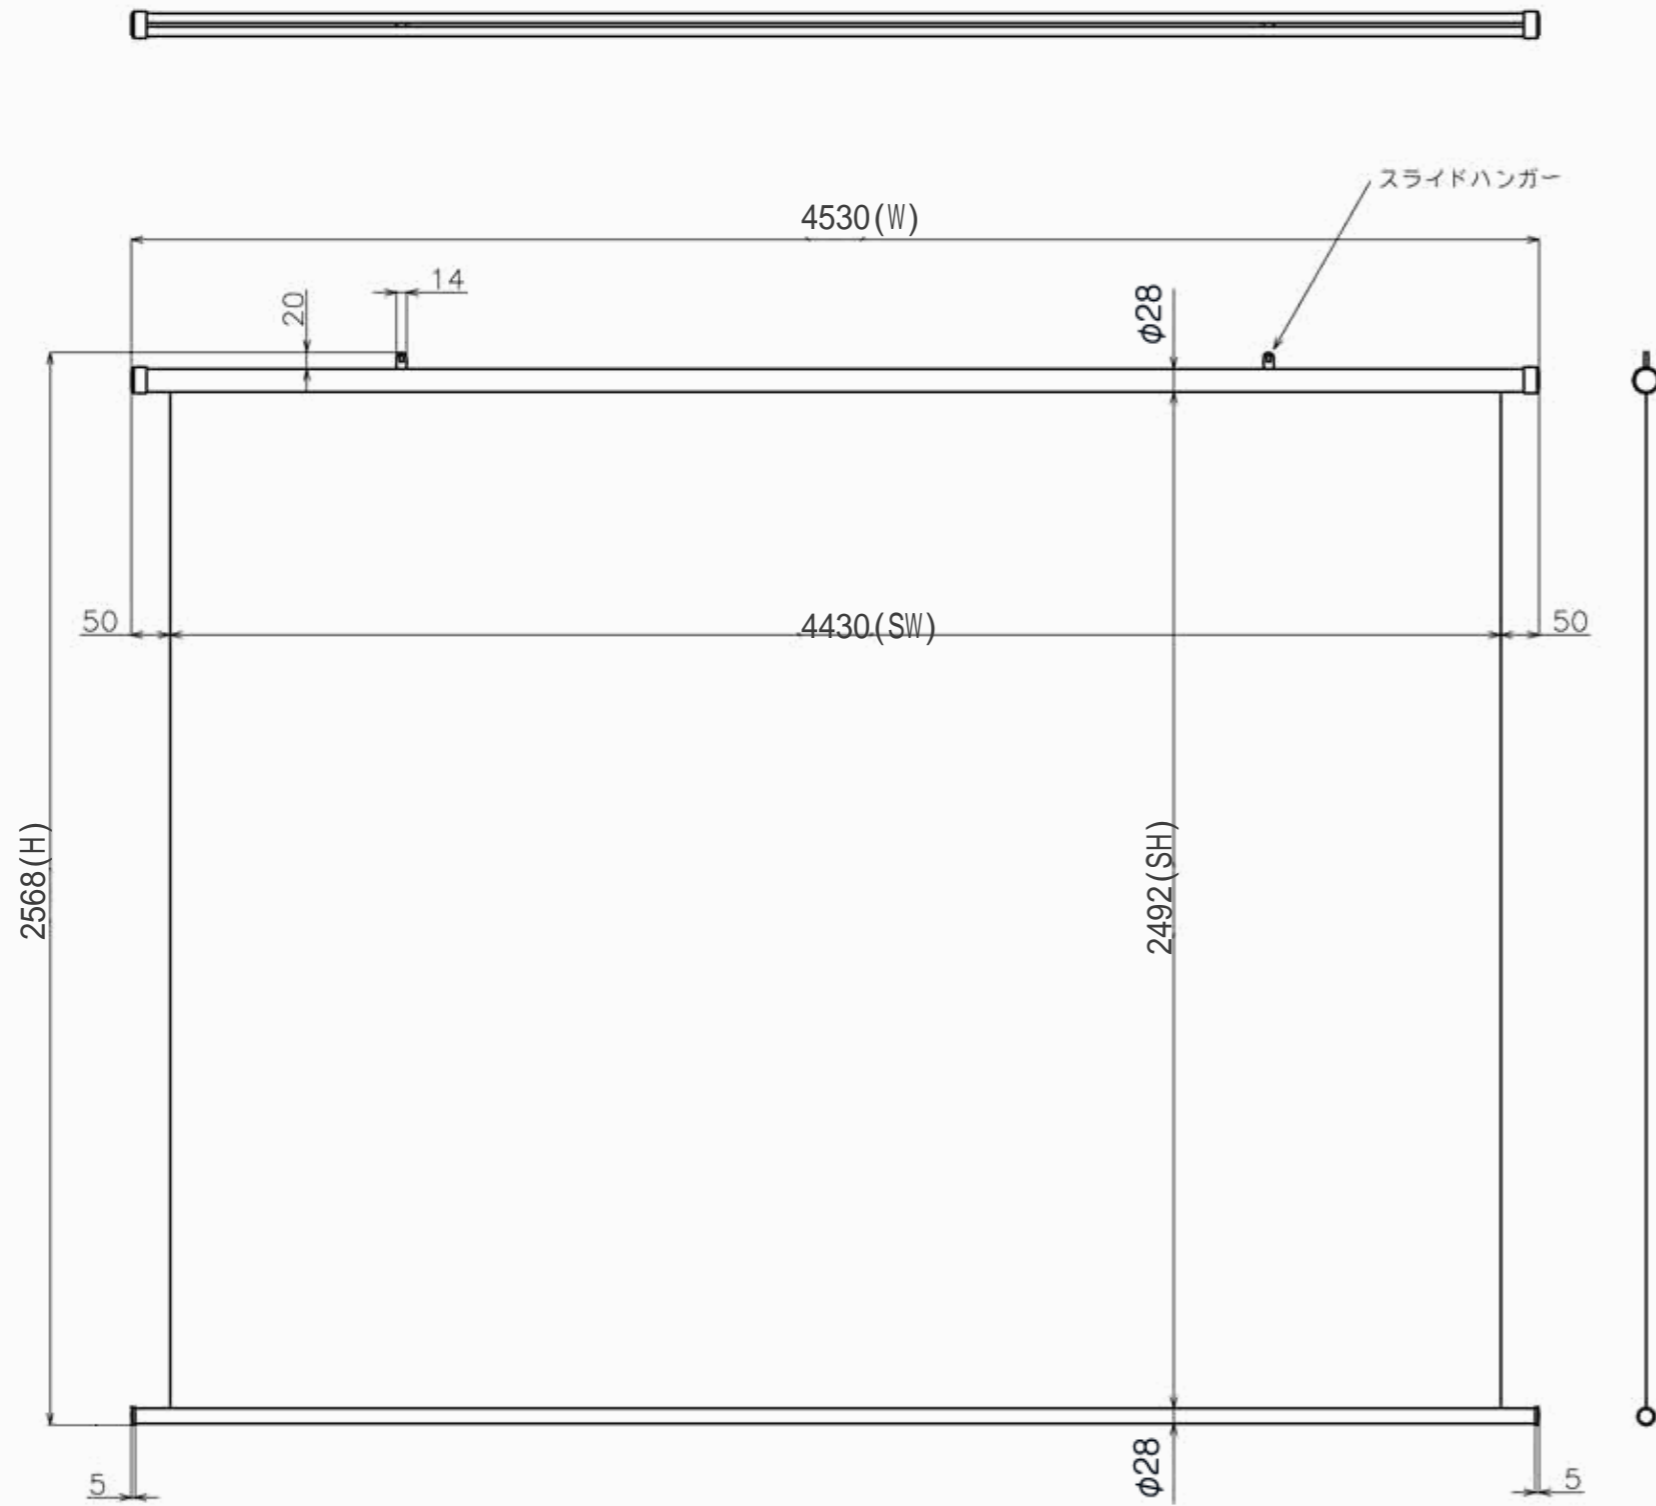

符号	日付	変更履歴	担当	確認	承認

品番	BTP4430WEH
品名	掛図タベストリースクリーン
サイズ(16:9)	200 インチ
全幅(W)	4530 mm
全高(H)	2568 mm
スクリーン幅(SW)	4430 mm
スクリーン高さ(SH)	2492 mm
重量	7.9 kg

製品の仕様及びデザインは予告なく変更する場合があります。

Date	2024/03/06	尺度	1/10	単位	mm	機種名	TP(掛け軸スクリーン)
株式会社						品名	製品寸法図
<b>Theaterhouse</b>						品番	BTP4430WEH