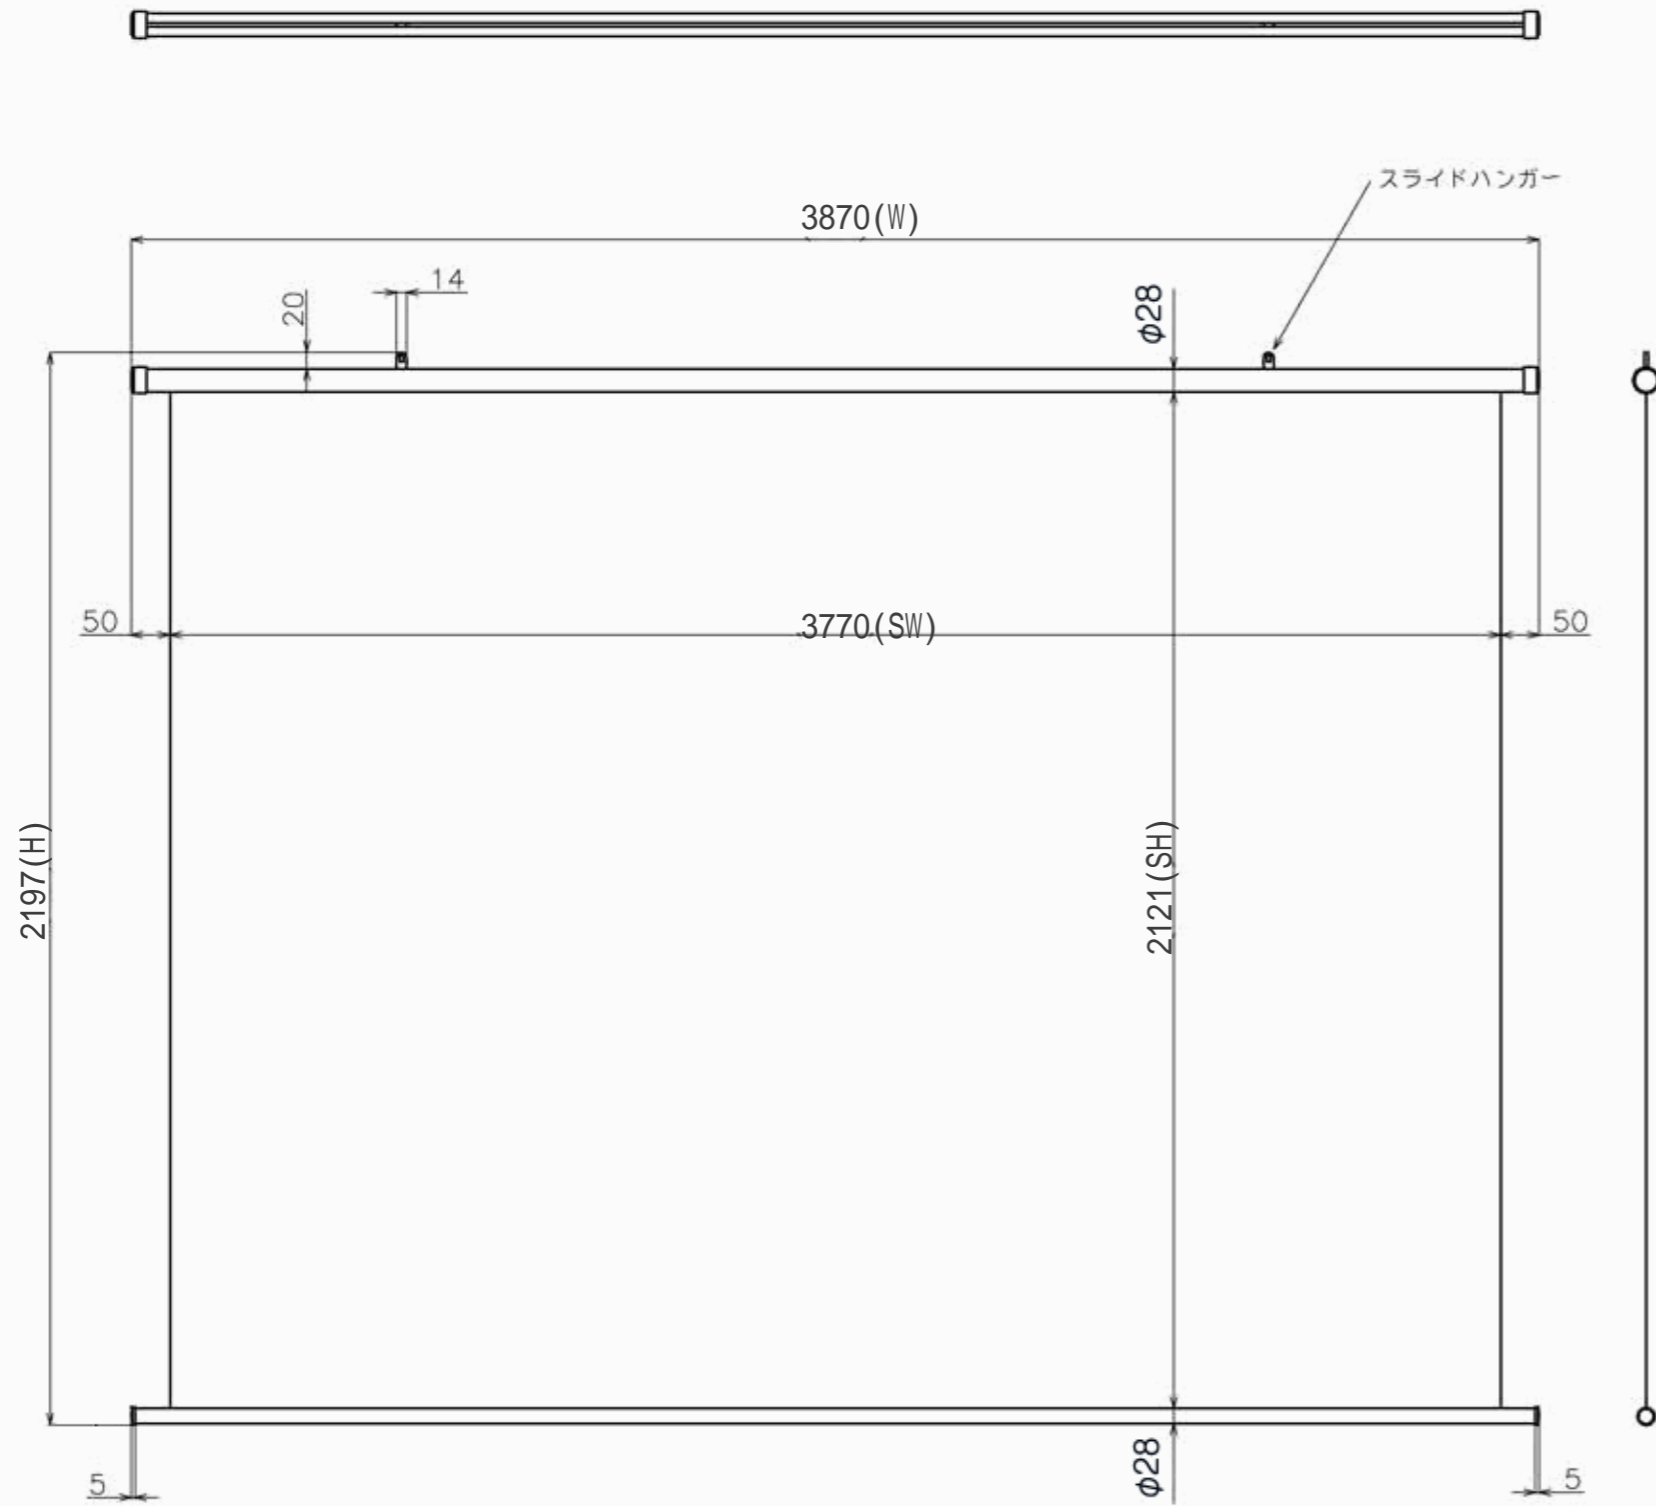

符号	日付	変更履歴	担当	確認	承認

品番	BTP3770WEH
品名	掛図タベストリースクリーン
サイズ(16:9)	170 インチ
全幅(W)	3870 mm
全高(H)	2197 mm
スクリーン幅(SW)	3770 mm
スクリーン高さ(SH)	2121 mm
重量	6.1 kg

製品の仕様及びデザインは予告なく変更する場合があります。

Date	2024/03/06	尺度	1/10	単位	mm	機種名	TP(掛け軸スクリーン)
株式会社						品名	製品寸法図
<b>Theaterhouse</b>						品番	BTP3770WEH