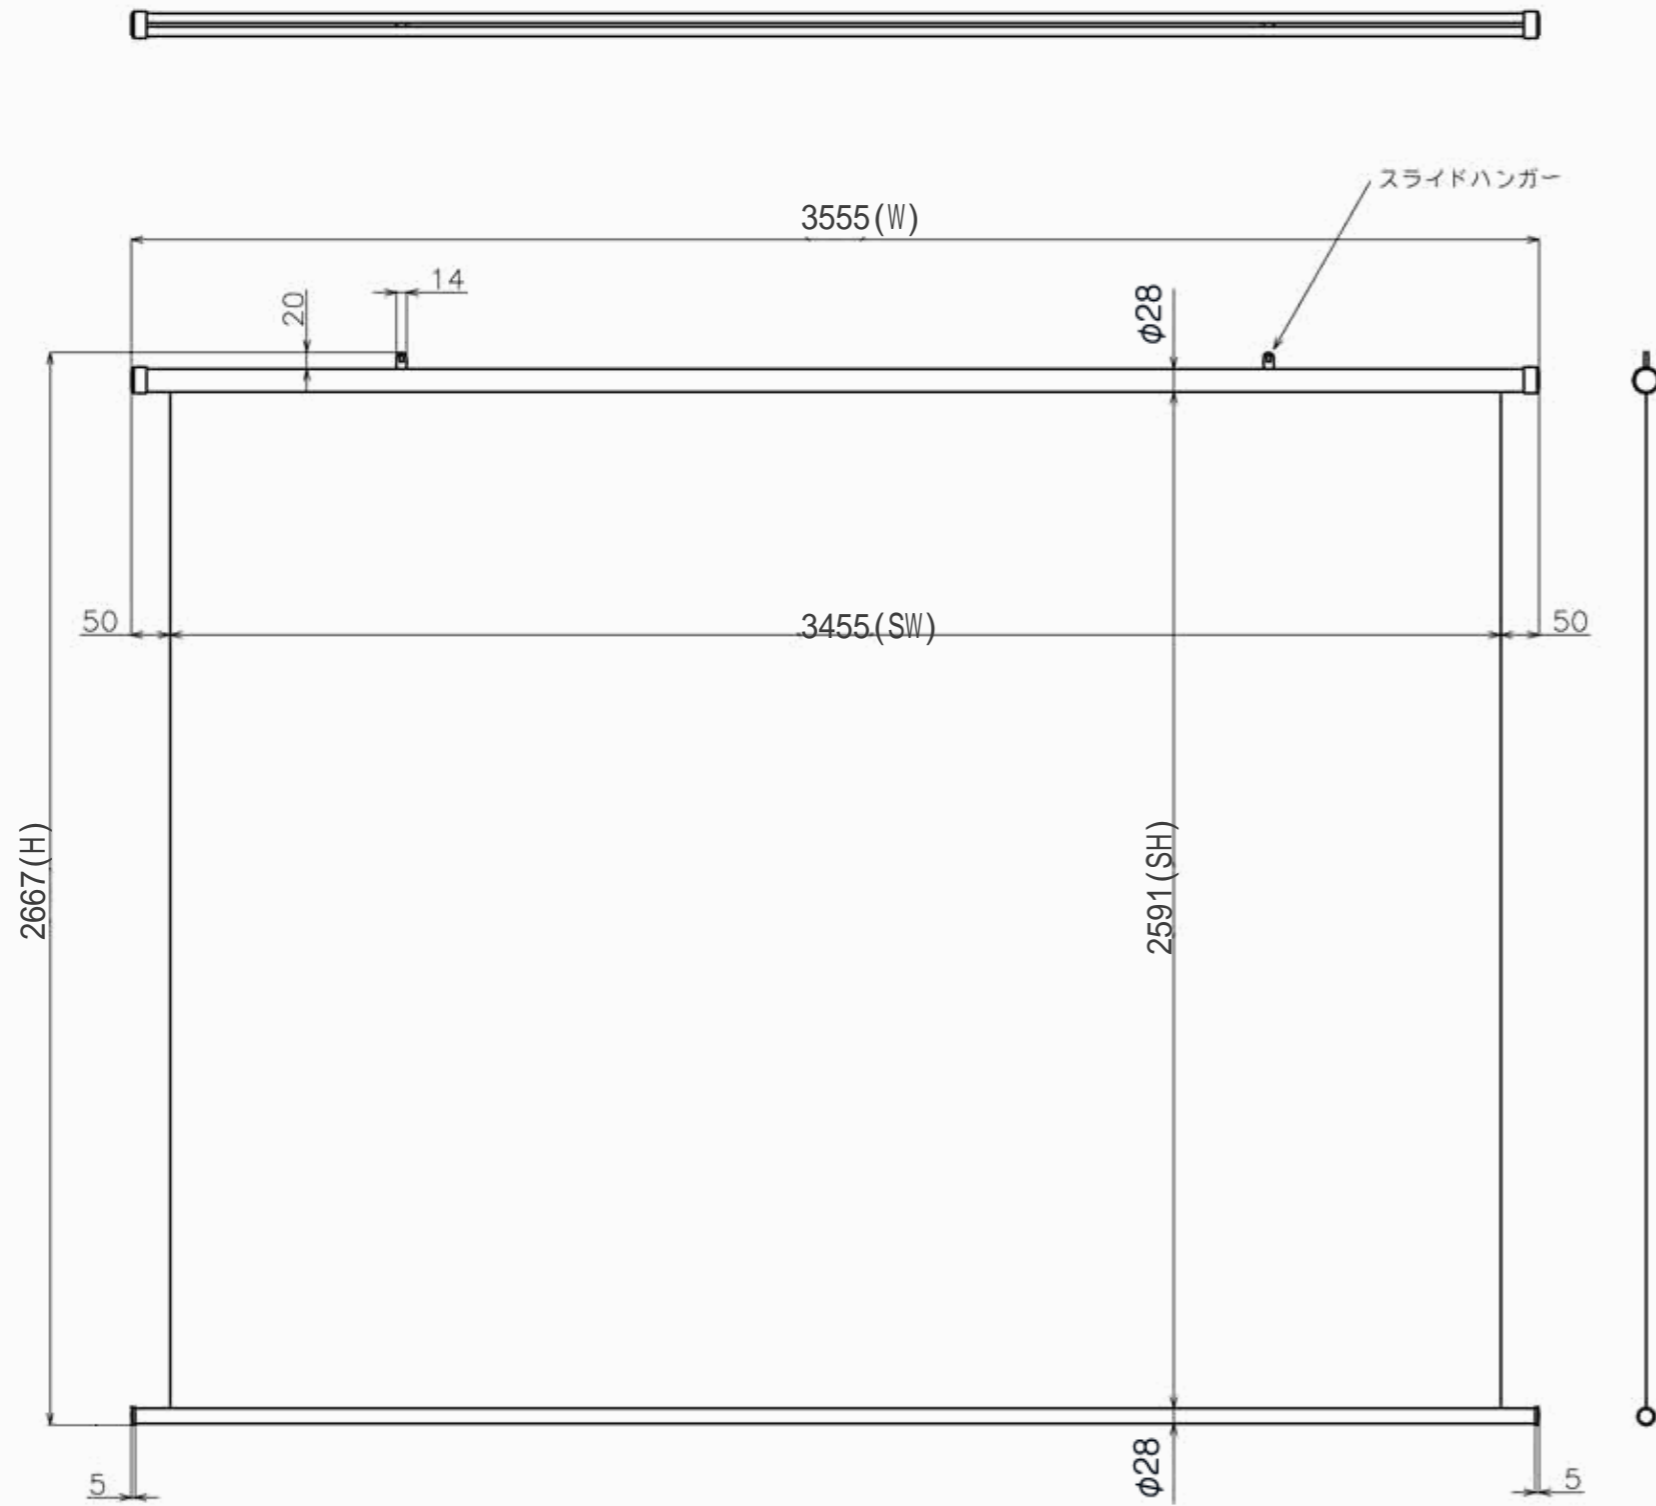

符号	日付	変更履歴	担当	確認	承認

品番	BTP3455NEH
品名	掛図タベストリースクリーン
サイズ(4:3)	170 インチ
全幅(W)	3555 mm
全高(H)	2667 mm
スクリーン幅(SW)	3455 mm
スクリーン高さ(SH)	2591 mm
重量	6.3 kg

製品の仕様及びデザインは予告なく変更する場合があります。

Date	2024/03/06	尺度	1/10	単位	mm	機種名	TP(掛け軸スクリーン)
株式会社						品名	製品寸法図
Theaterhouse						品番	BTP3455NEH