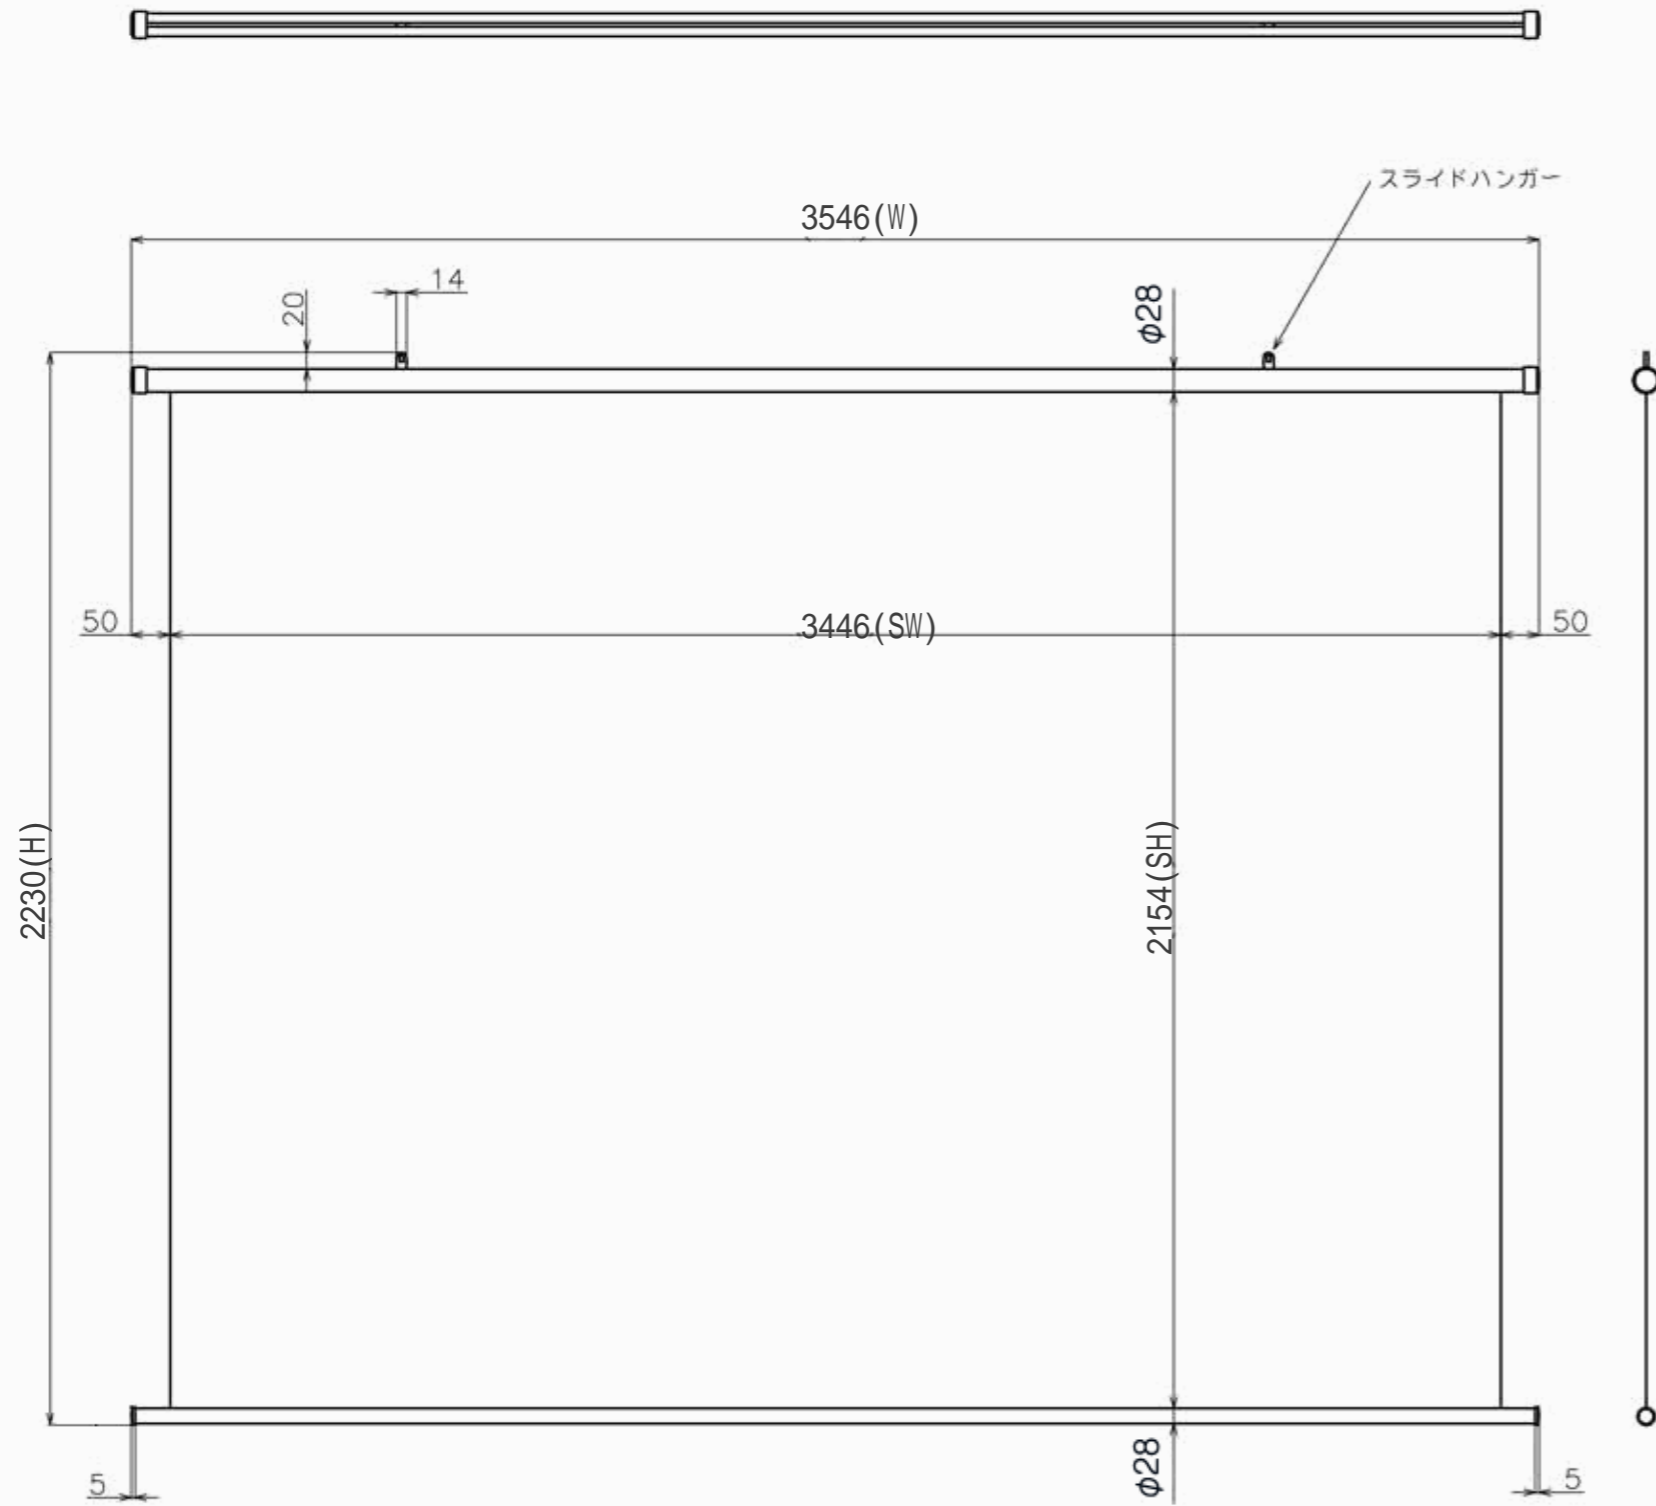

符号	日付	変更履歴	担当	確認	承認

品番	BTP3446XEH
品名	掛図タベストリースクリーン
サイズ(16:10)	160 インチ
全幅(W)	3546 mm
全高(H)	2230 mm
スクリーン幅(SW)	3446 mm
スクリーン高さ(SH)	2154 mm
重量	5.7 kg

製品の仕様及びデザインは予告なく変更する場合があります。

Date	2024/03/06	尺度	1/10	単位	mm	機種名	TP(掛け軸スクリーン)
株式会社						品名	製品寸法図
Theaterhouse						品番	BTP3446XEH