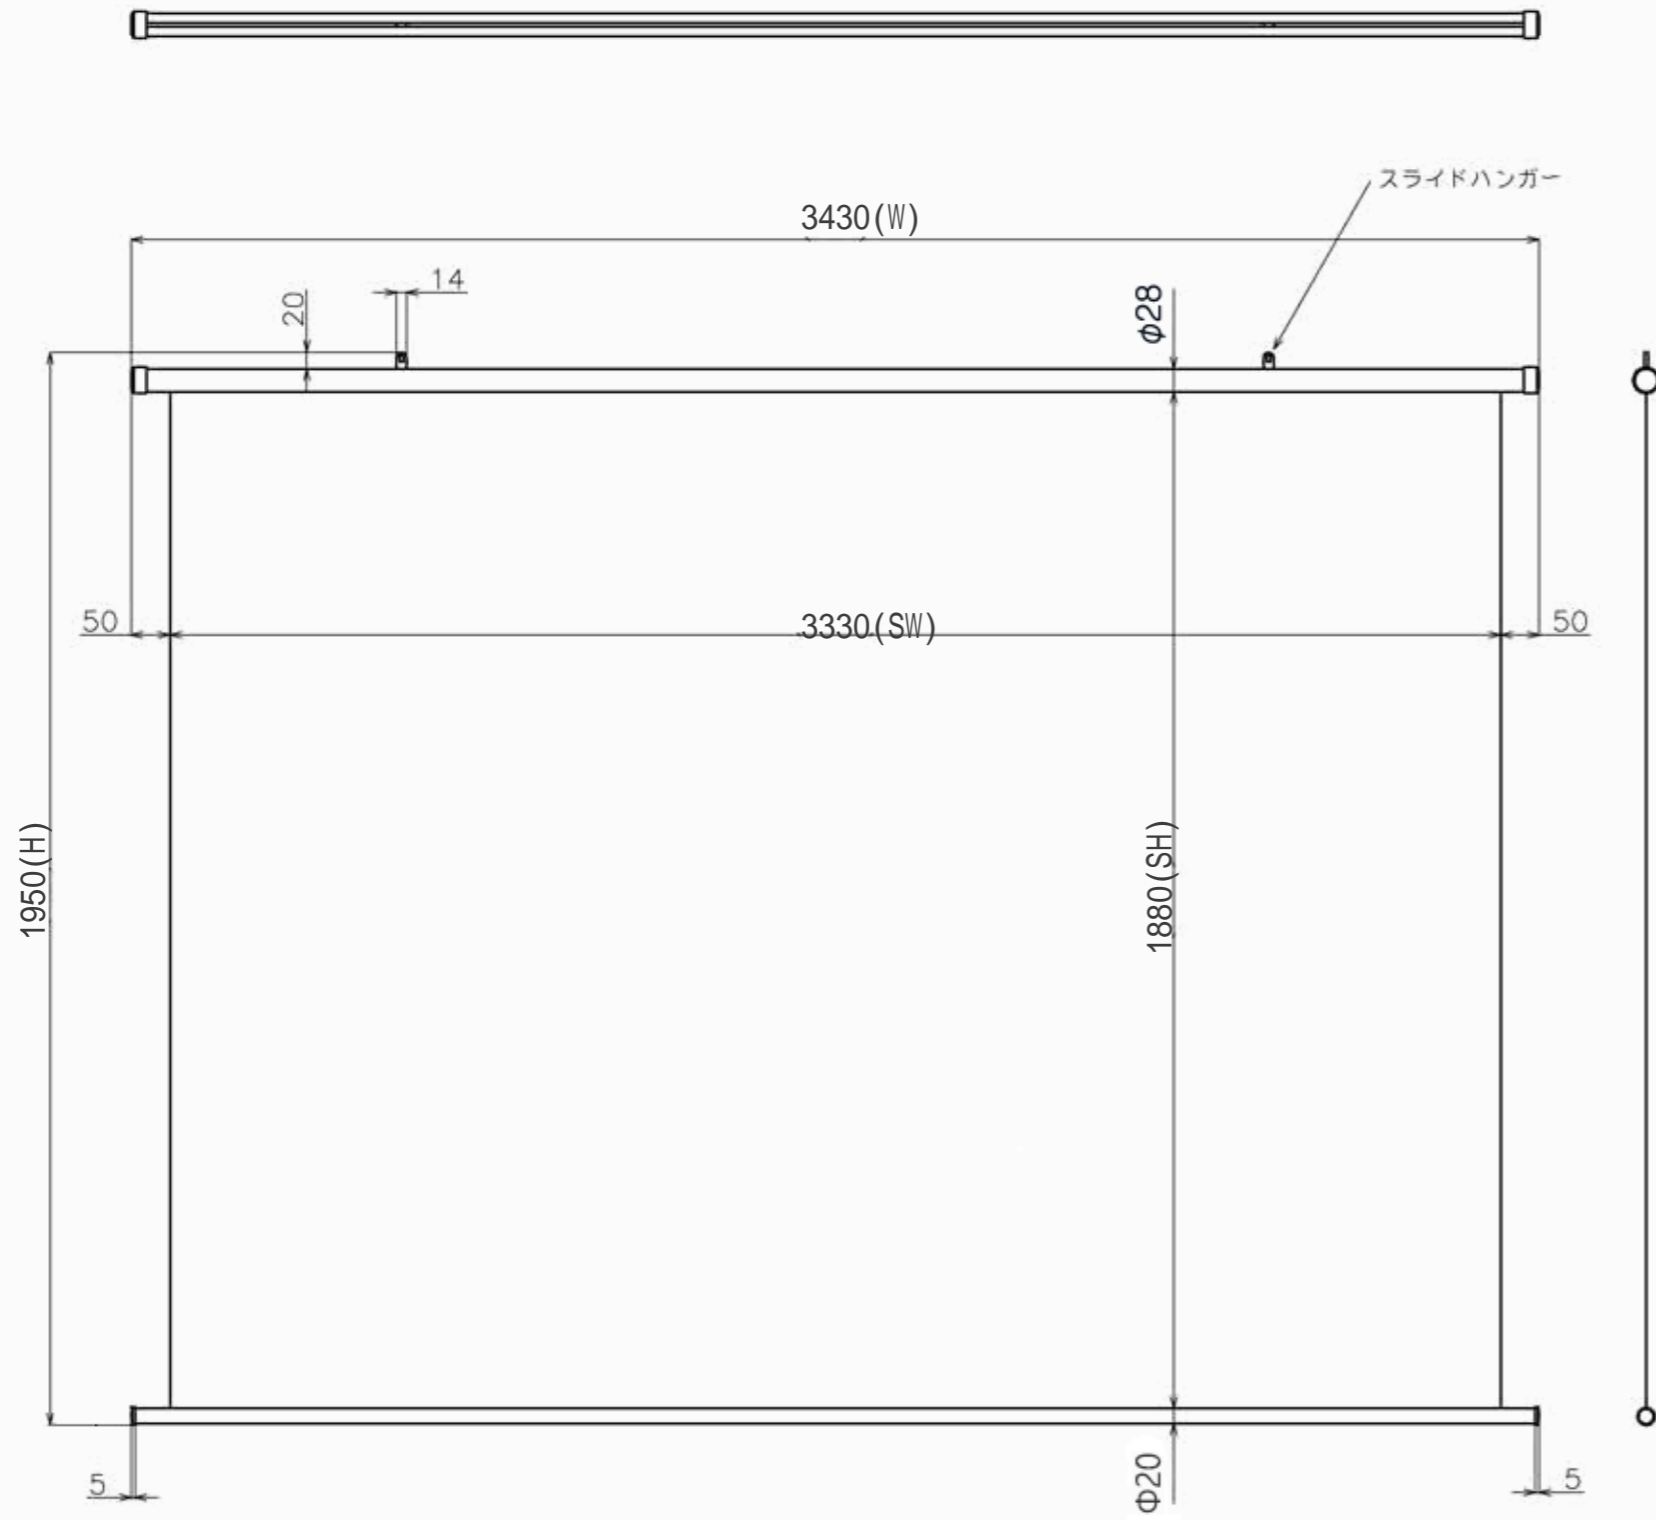

| 符号 | 日付 | 変更履歴 | 担当 | 確認 | 承認 |
|----|----|------|----|----|----|
|    |    |      |    |    |    |

|             |               |
|-------------|---------------|
| 品番          | BTP3330WHD    |
| 品名          | 掛図タベストリースクリーン |
| サイズ(16:9)   | 150 インチ       |
| 全幅(W)       | 3430 mm       |
| 全高(H)       | 1950 mm       |
| スクリーン幅(SW)  | 3330 mm       |
| スクリーン高さ(SH) | 1880 mm       |
| 重量          | 4.5 kg        |
| 生地          | ハイビジョンマット     |
| ブラックマスク     | マスクなし         |

製品の仕様及びデザインは予告なく変更する場合があります。

|                     |            |    |      |    |    |     |              |
|---------------------|------------|----|------|----|----|-----|--------------|
| Date                | 2026/05/29 | 尺度 | 1/10 | 単位 | mm | 機種名 | TP(掛け軸スクリーン) |
| 株式会社                |            |    |      |    |    | 品名  | 製品寸法図        |
| <b>Theaterhouse</b> |            |    |      |    |    | 品番  | BTP3330WHD   |