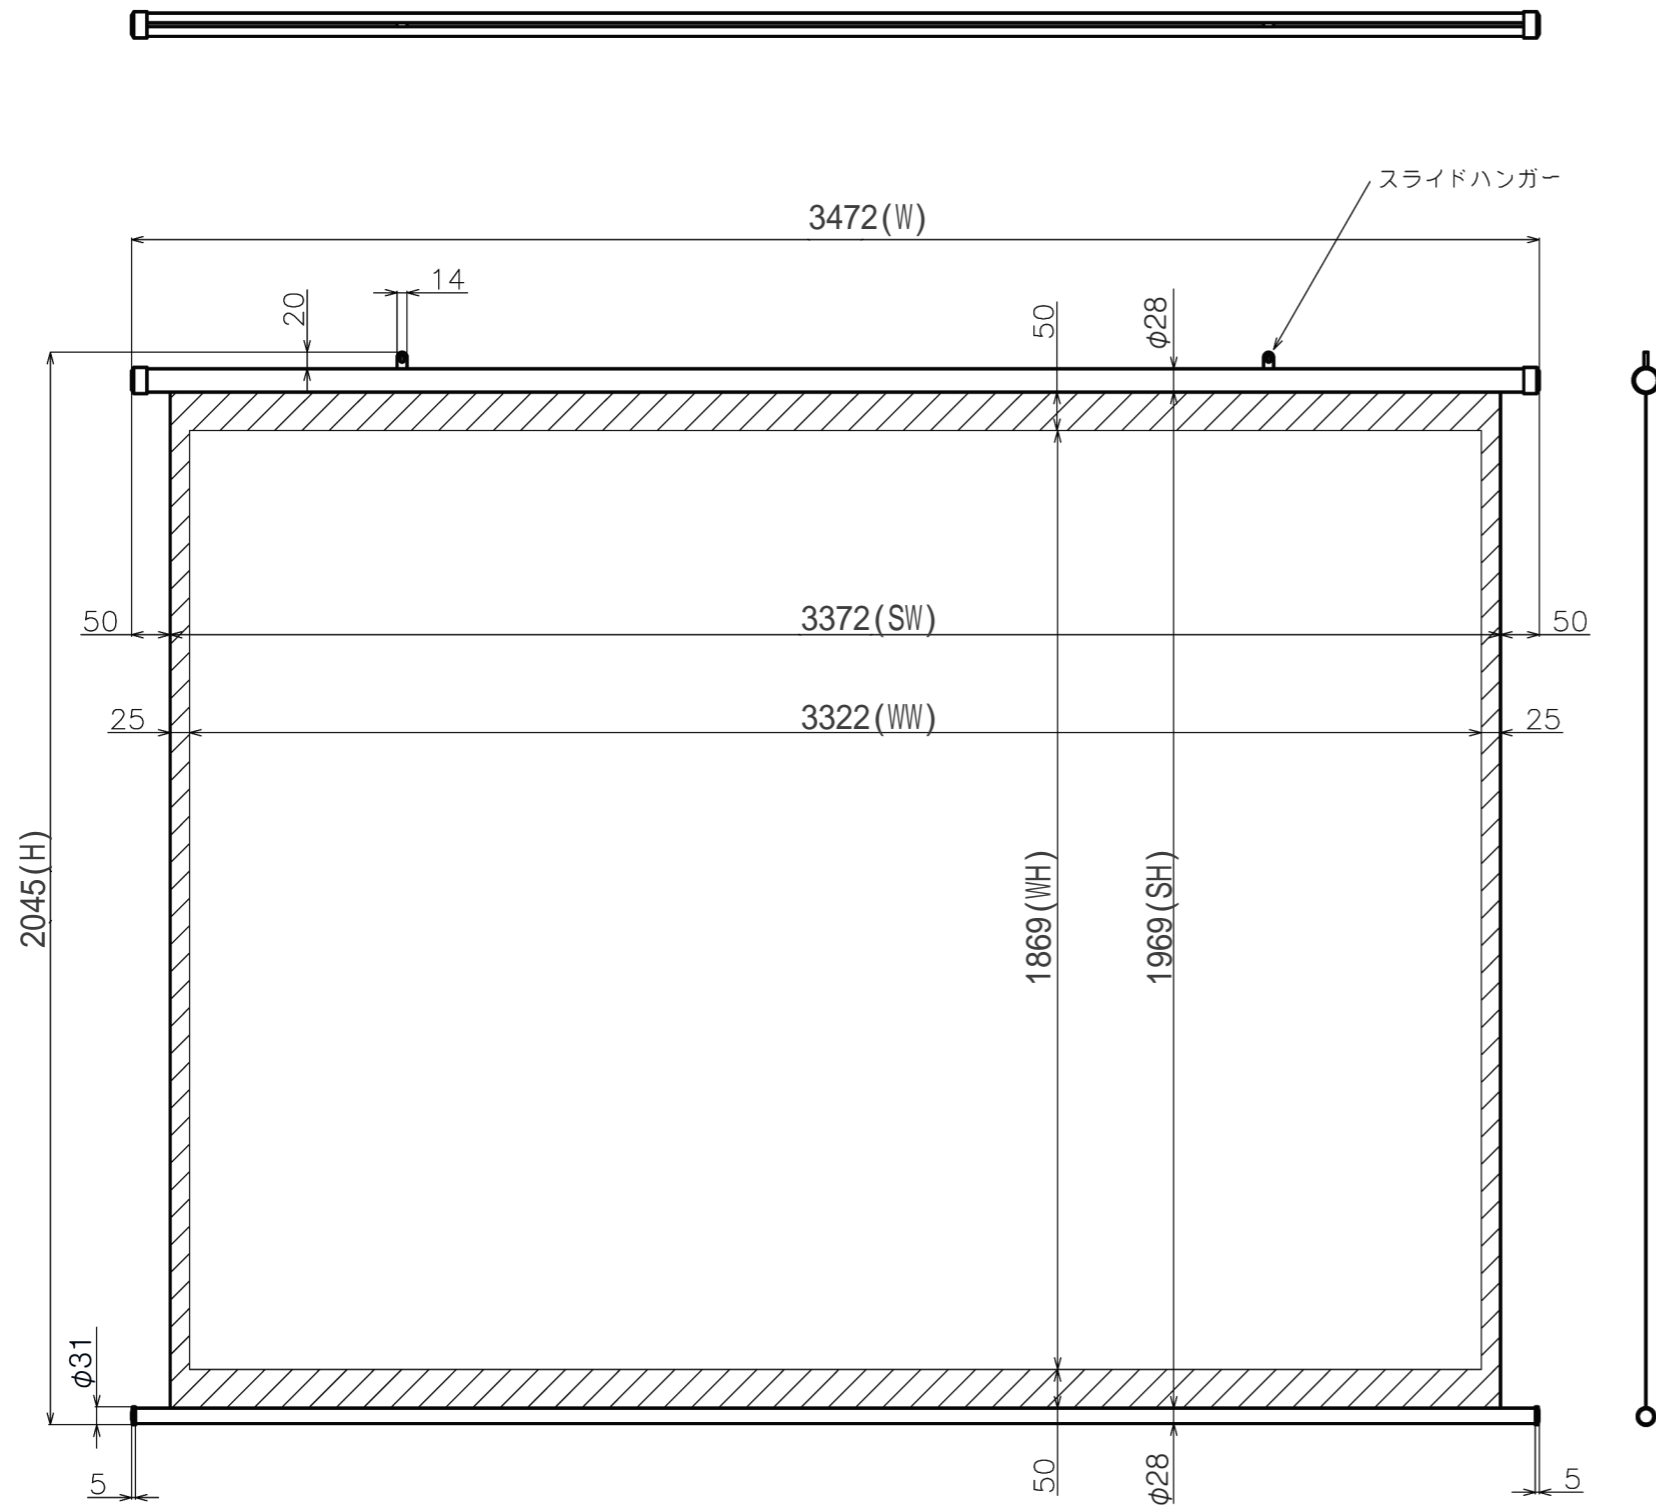

符号	日付	変更履歴	担当	確認	承認

品番	BTP3322WEM
品名	掛図タペストリースクリーン
サイズ(16:9)	150 インチ
全幅(W)	3472 mm
全高(H)	2045 mm
スクリーン幅(SW)	3372 mm
スクリーン高さ(SH)	1969 mm
映写幅(WW)	3322 mm
映写高さ(WH)	1869 mm
上黒部分	50 mm
重量	5.3 kg

Date 2024/03/06	尺度 1/10	単位 mm	機種名 BTP(掛け軸スクリーン)
株式会社 Theaterhouse			品名 製品寸法図
			品番 BTP3322WEM