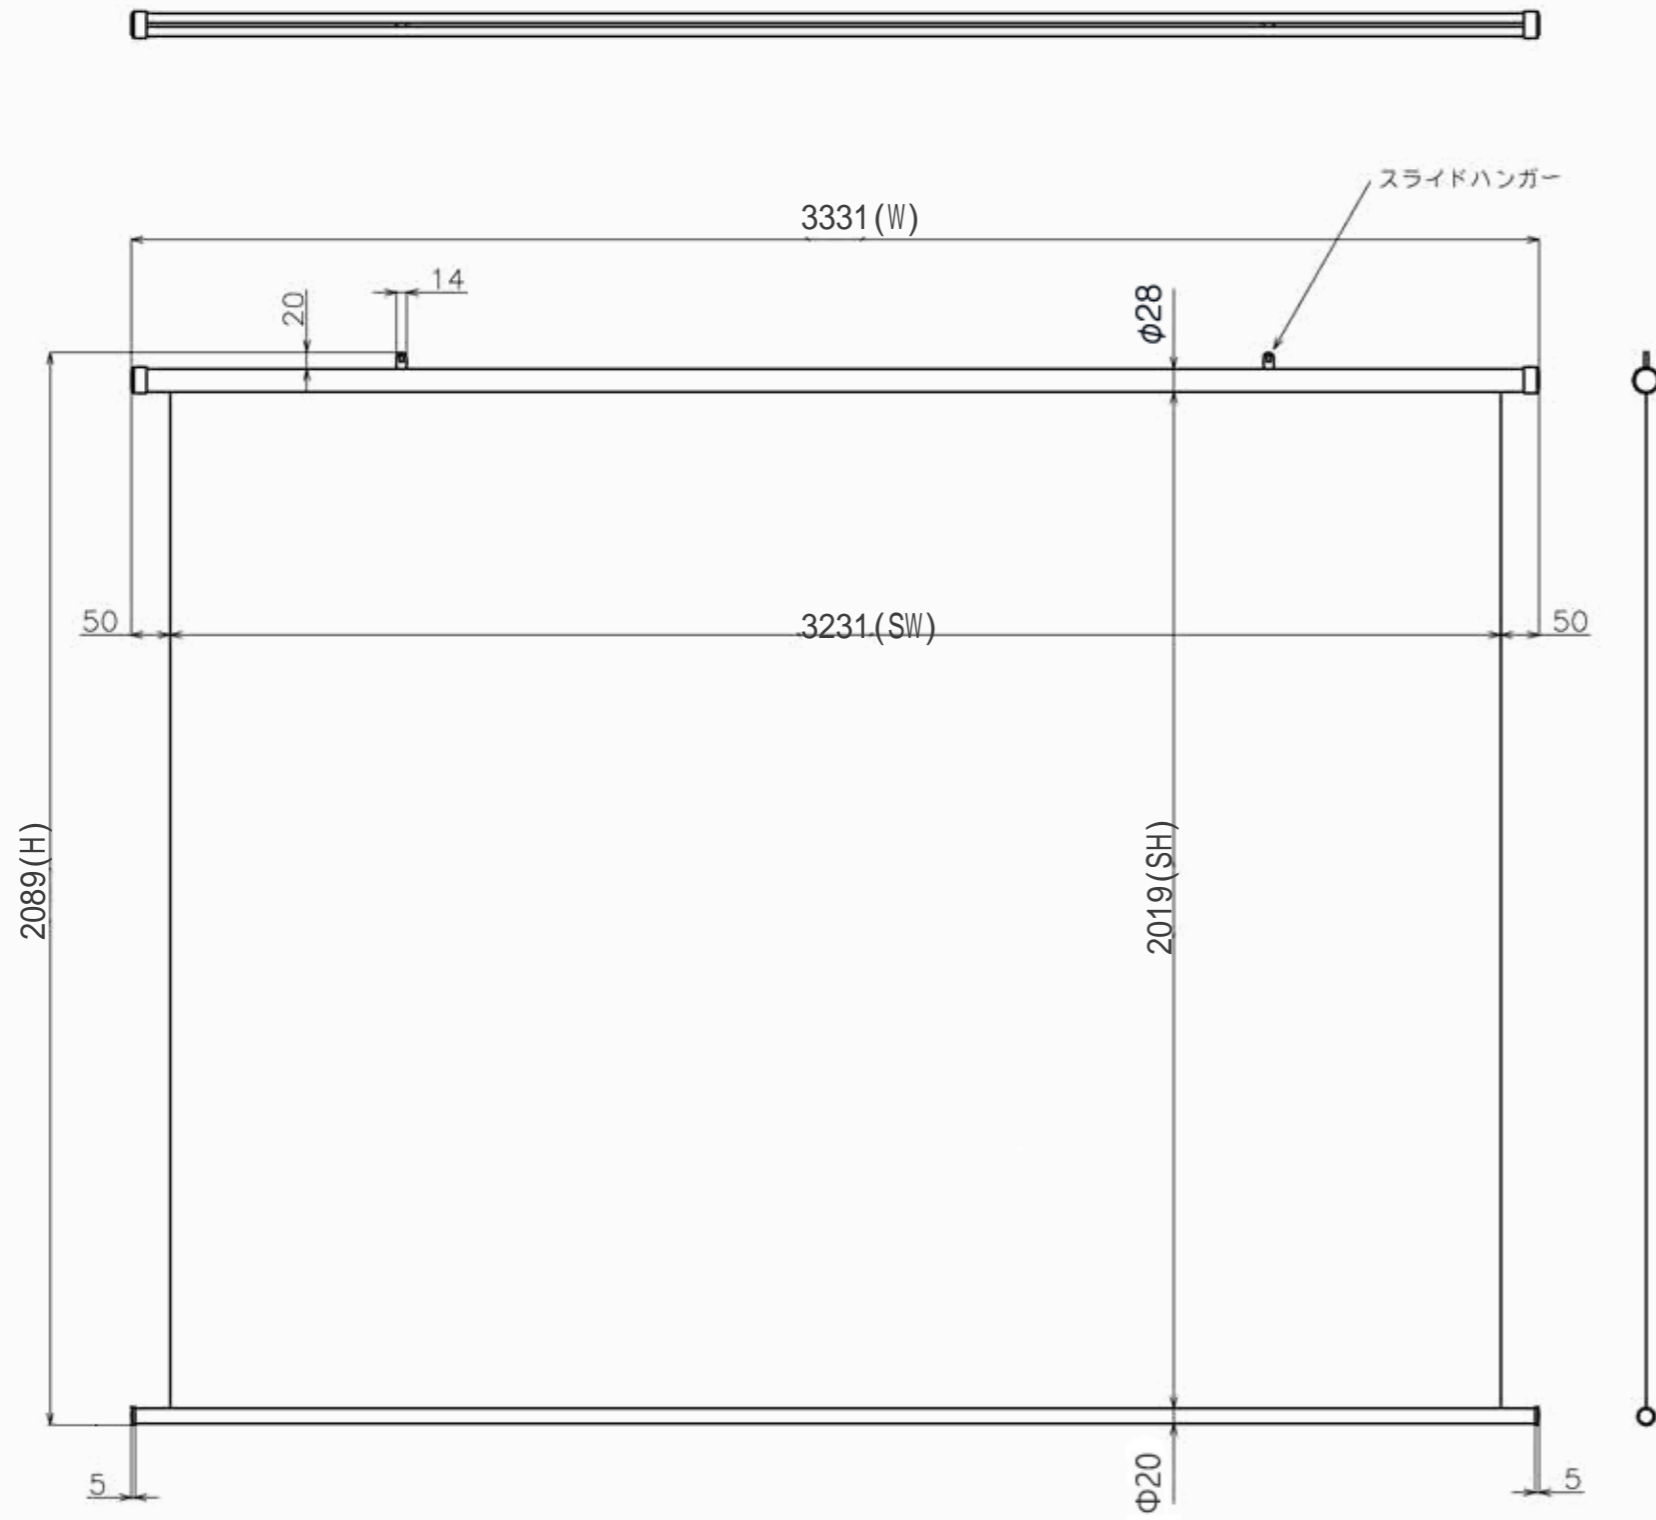

符号	日付	変更履歴	担当	確認	承認

品番	BTP3231XHD
品名	掛図タベストリースクリーン
サイズ(16:10)	150 インチ
全幅(W)	3331 mm
全高(H)	2089 mm
スクリーン幅(SW)	3231 mm
スクリーン高さ(SH)	2019 mm
重量	4.8 kg
生地	ハイビジョンマット
ブラックマスク	マスクなし

製品の仕様及びデザインは予告なく変更する場合があります。

Date	2026/05/29	尺度	1/10	単位	mm	機種名	TP(掛け軸スクリーン)
株式会社						品名	製品寸法図
<b>Theaterhouse</b>						品番	BTP3231XHD