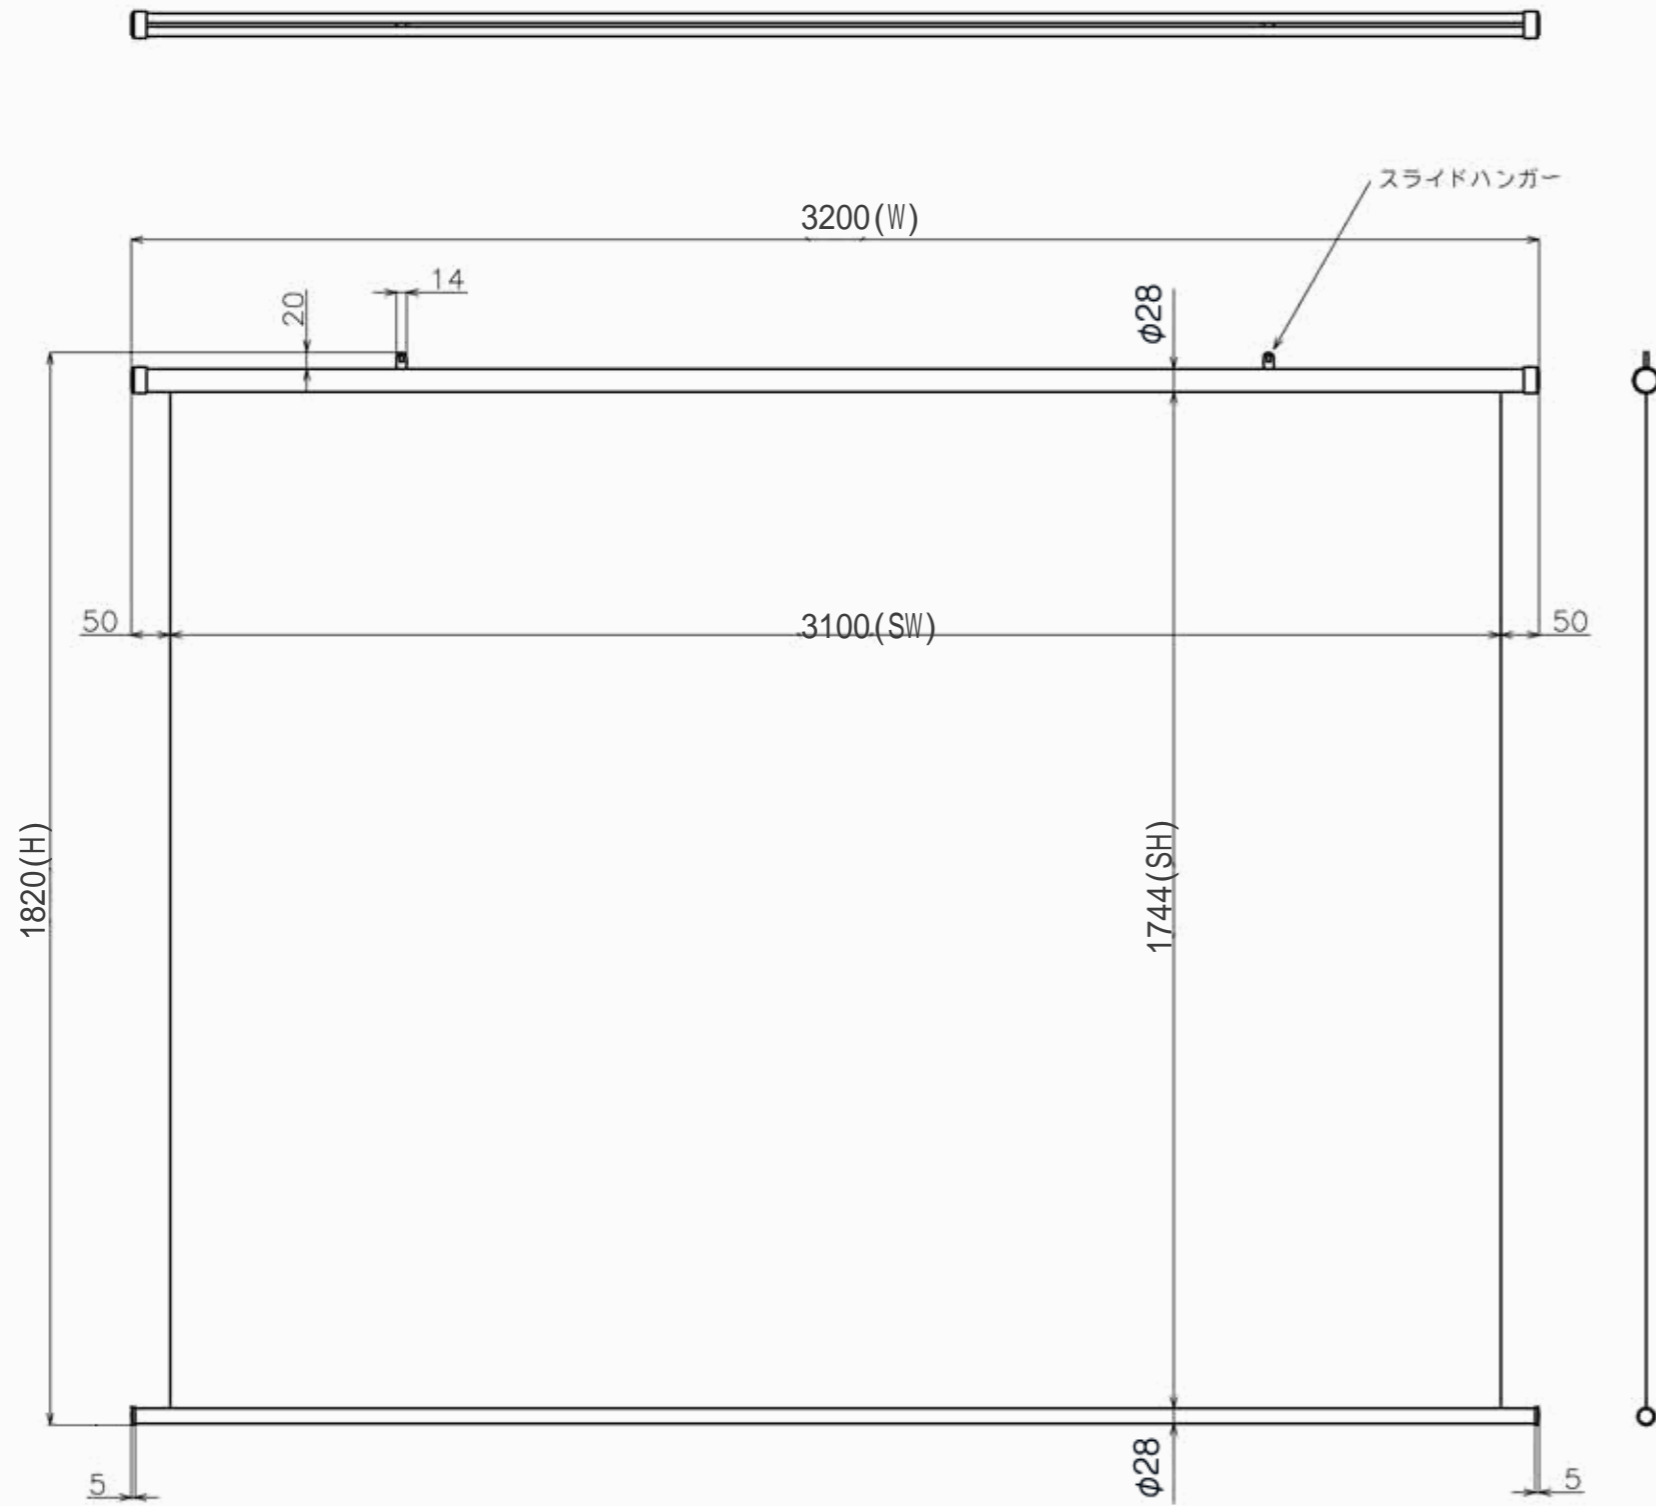

符号	日付	変更履歴	担当	確認	承認

品番	BTP3100WTS
品名	掛図タベストリースクリーン
サイズ(16:9)	140 インチ
全幅(W)	3200 mm
全高(H)	1820 mm
スクリーン幅(SW)	3100 mm
スクリーン高さ(SH)	1744 mm
重量	2.3 kg
生地	リアプロジェクション透過スクリーン(乳白色)

製品の仕様及びデザインは予告なく変更する場合があります。

Date	2024/03/06	尺度	1/10	単位	mm	機種名	TP(掛け軸スクリーン)
株式会社						品名	製品寸法図
Theaterhouse						品番	BTP3100WTS