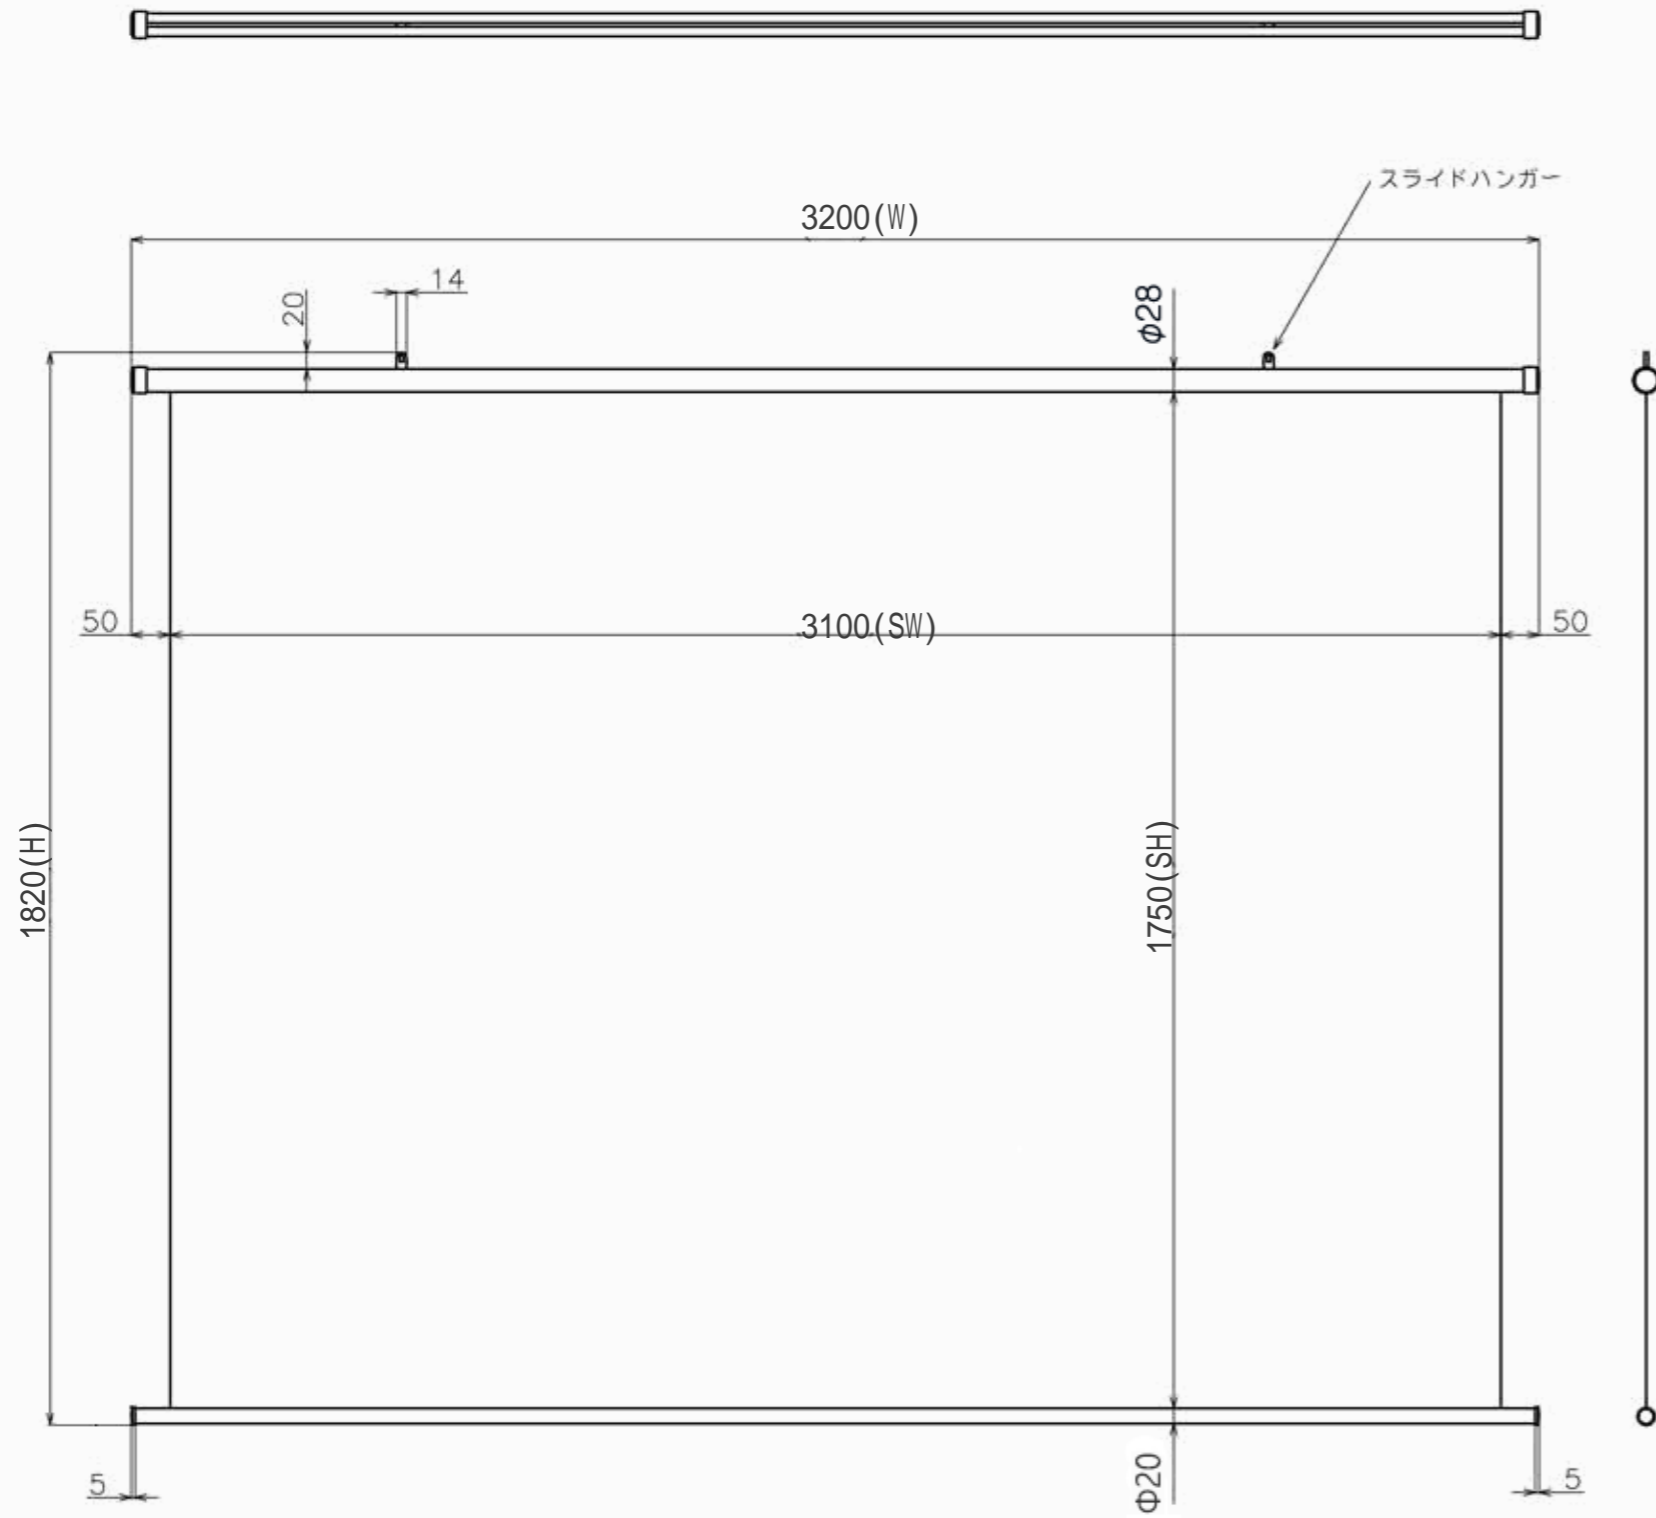

符号	日付	変更履歴	担当	確認	承認

品番	BTP3100WHD
品名	掛図タベストリースクリーン
サイズ(16:9)	140 インチ
全幅(W)	3200 mm
全高(H)	1820 mm
スクリーン幅(SW)	3100 mm
スクリーン高さ(SH)	1750 mm
重量	4.1 kg
生地	ハイビジョンマット
ブラックマスク	マスクなし

製品の仕様及びデザインは予告なく変更する場合があります。

Date	2026/05/29	尺度	1/10	単位	mm	機種名	TP(掛け軸スクリーン)
株式会社	Theaterhouse			品名	製品寸法図		
				品番	BTP3100WHD		