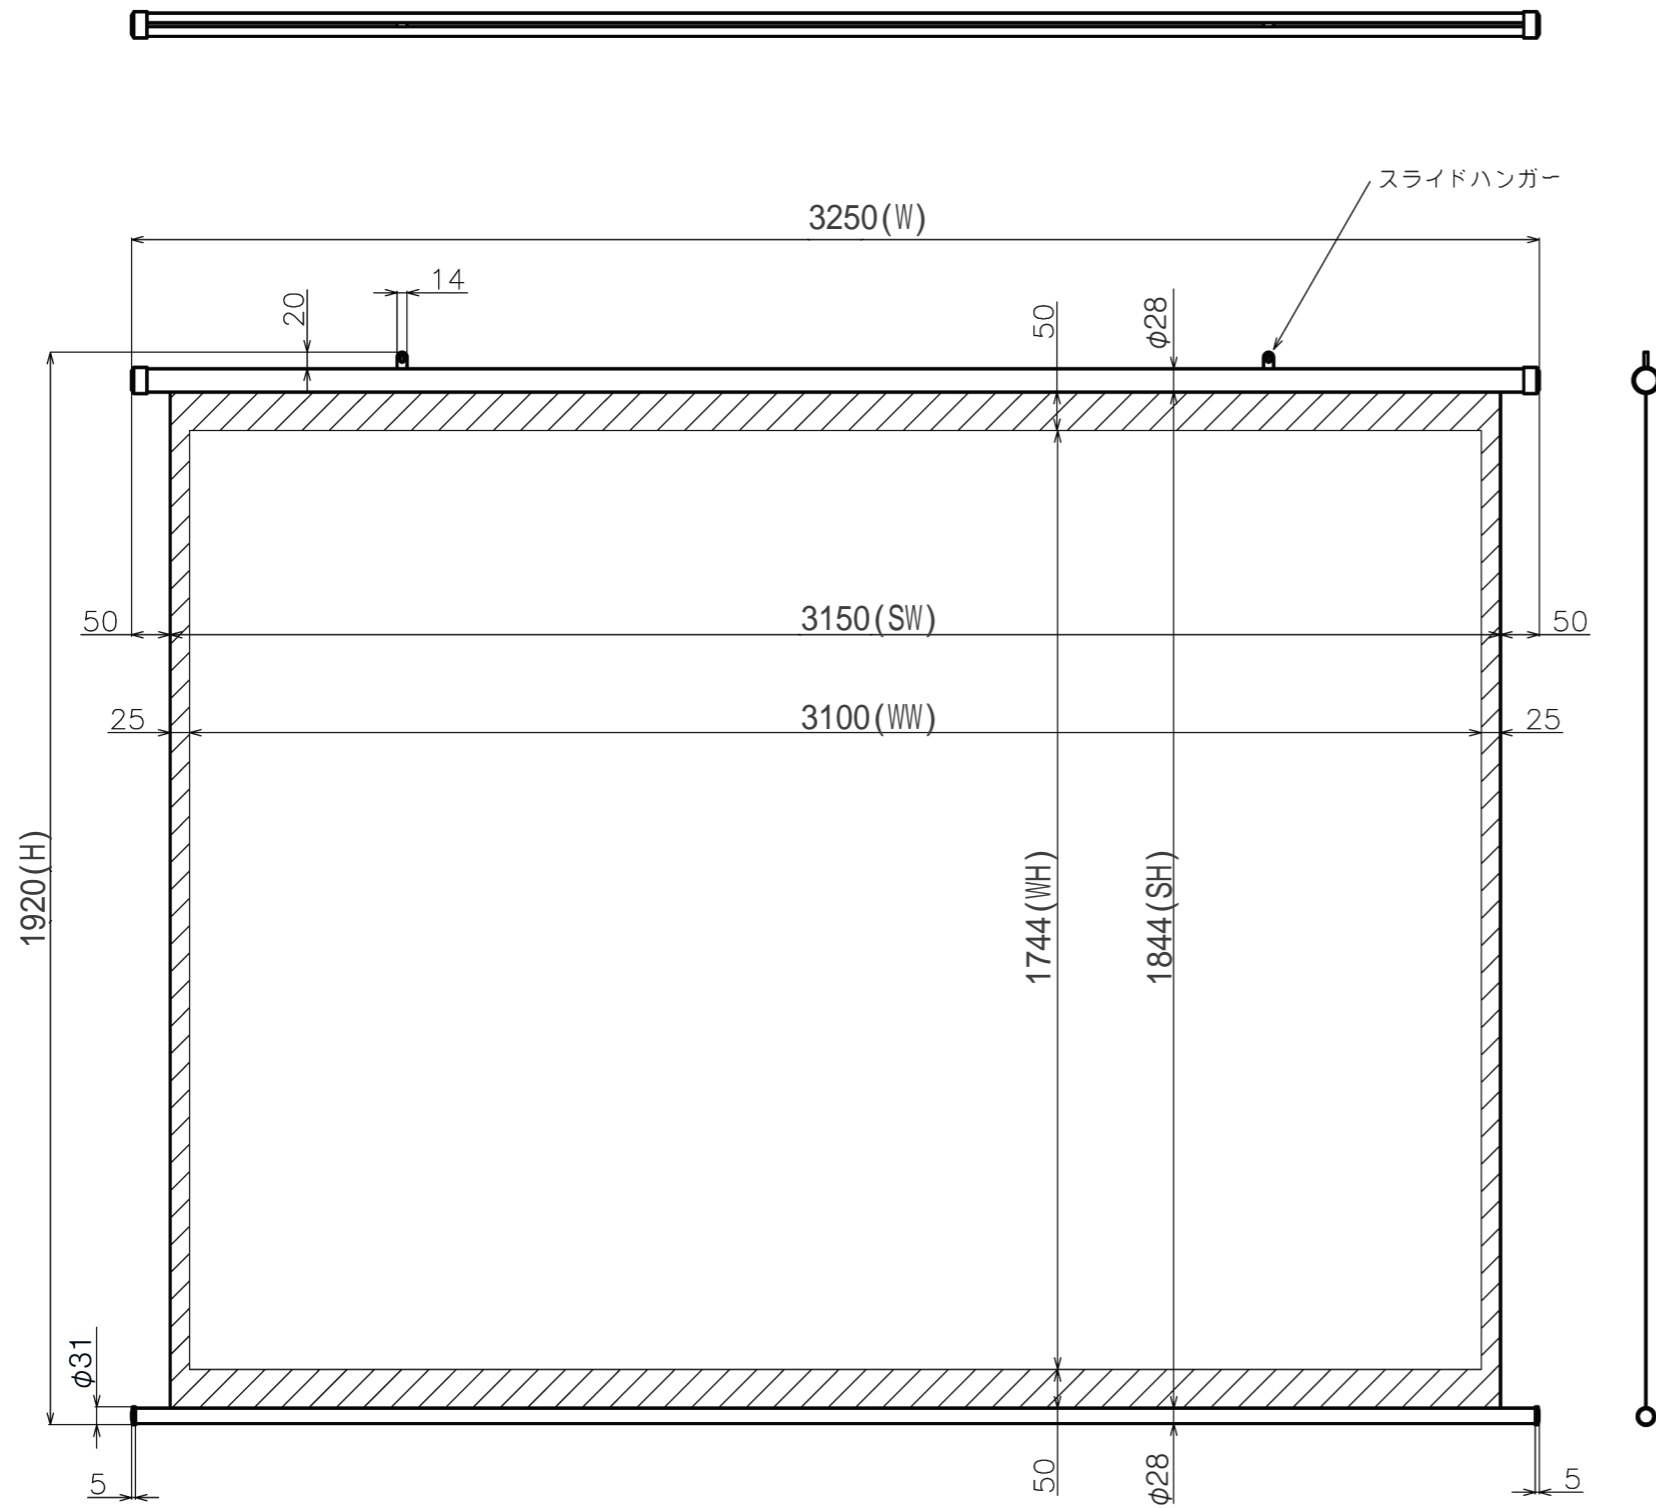

符号	日付	変更履歴	担当	確認	承認

品番	BTP3100WEM
品名	掛図タペストリースクリーン
サイズ(16:9)	140 インチ
全幅(W)	3250 mm
全高(H)	1920 mm
スクリーン幅(SW)	3150 mm
スクリーン高さ(SH)	1844 mm
映写幅(WW)	3100 mm
映写高さ(WH)	1744 mm
上黒部分	50 mm
重量	4.8 kg

Date	2024/03/06	尺度	1/10	単位	mm	機種名	BTP (掛け軸スクリーン)
株式会社						品名	製品寸法図
Theaterhouse						品番	BTP3100WEM