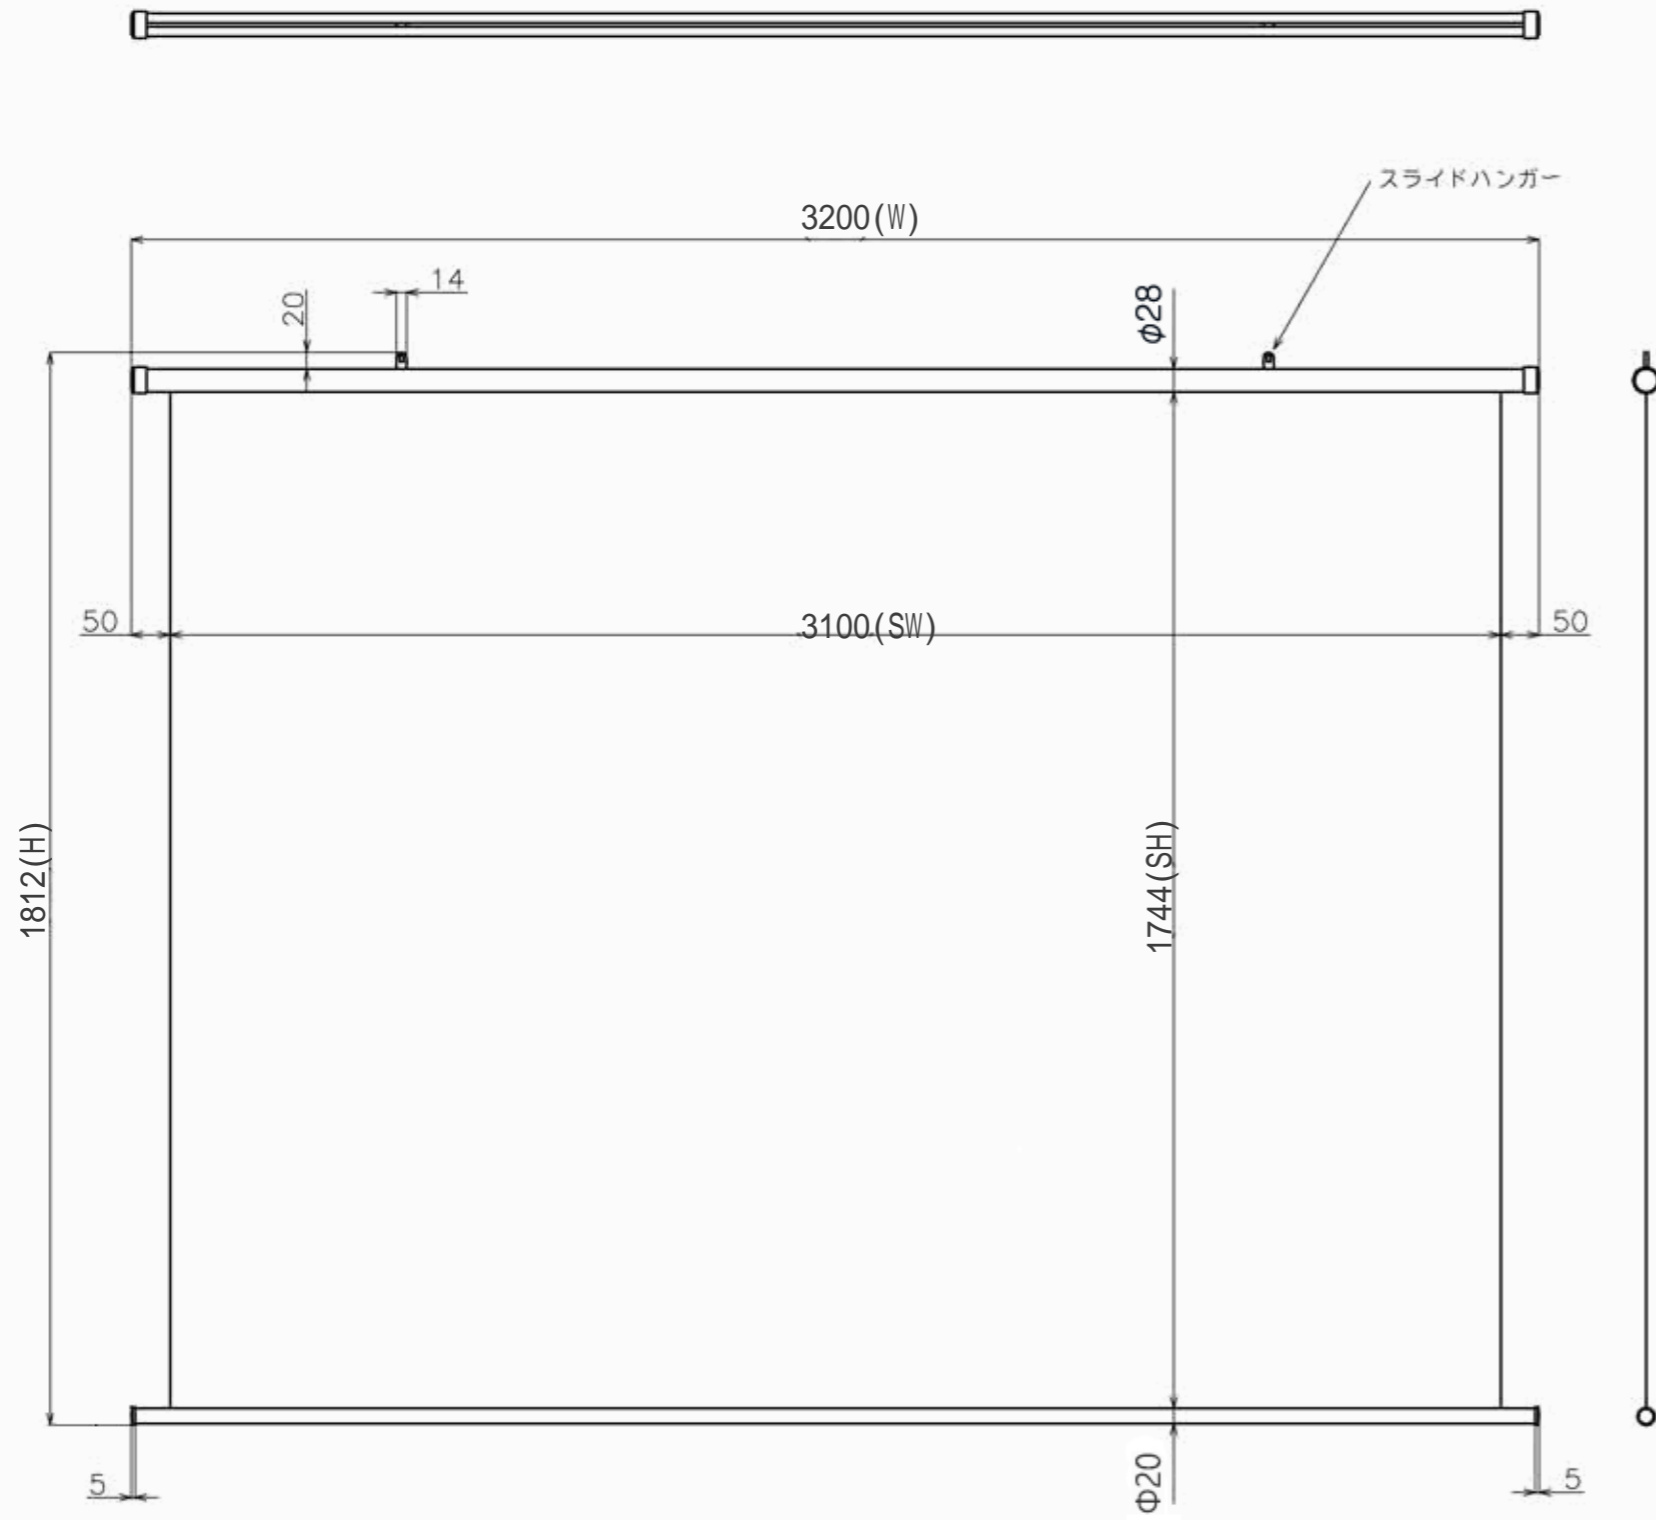

| 符号 | 日付 | 変更履歴 | 担当 | 確認 | 承認 |
|----|----|------|----|----|----|
|    |    |      |    |    |    |

|             |               |
|-------------|---------------|
| 品番          | BTP3100WEH    |
| 品名          | 掛図タベストリースクリーン |
| サイズ(16:9)   | 140 インチ       |
| 全幅(W)       | 3200 mm       |
| 全高(H)       | 1812 mm       |
| スクリーン幅(SW)  | 3100 mm       |
| スクリーン高さ(SH) | 1744 mm       |
| 重量          | 4.6 kg        |

製品の仕様及びデザインは予告なく変更する場合があります。

|                     |            |    |      |    |    |     |              |
|---------------------|------------|----|------|----|----|-----|--------------|
| Date                | 2026/05/29 | 尺度 | 1/10 | 単位 | mm | 機種名 | TP(掛け軸スクリーン) |
| 株式会社                |            |    |      |    |    | 品名  | 製品寸法図        |
| <b>Theaterhouse</b> |            |    |      |    |    | 品番  | BTP3100WEH   |