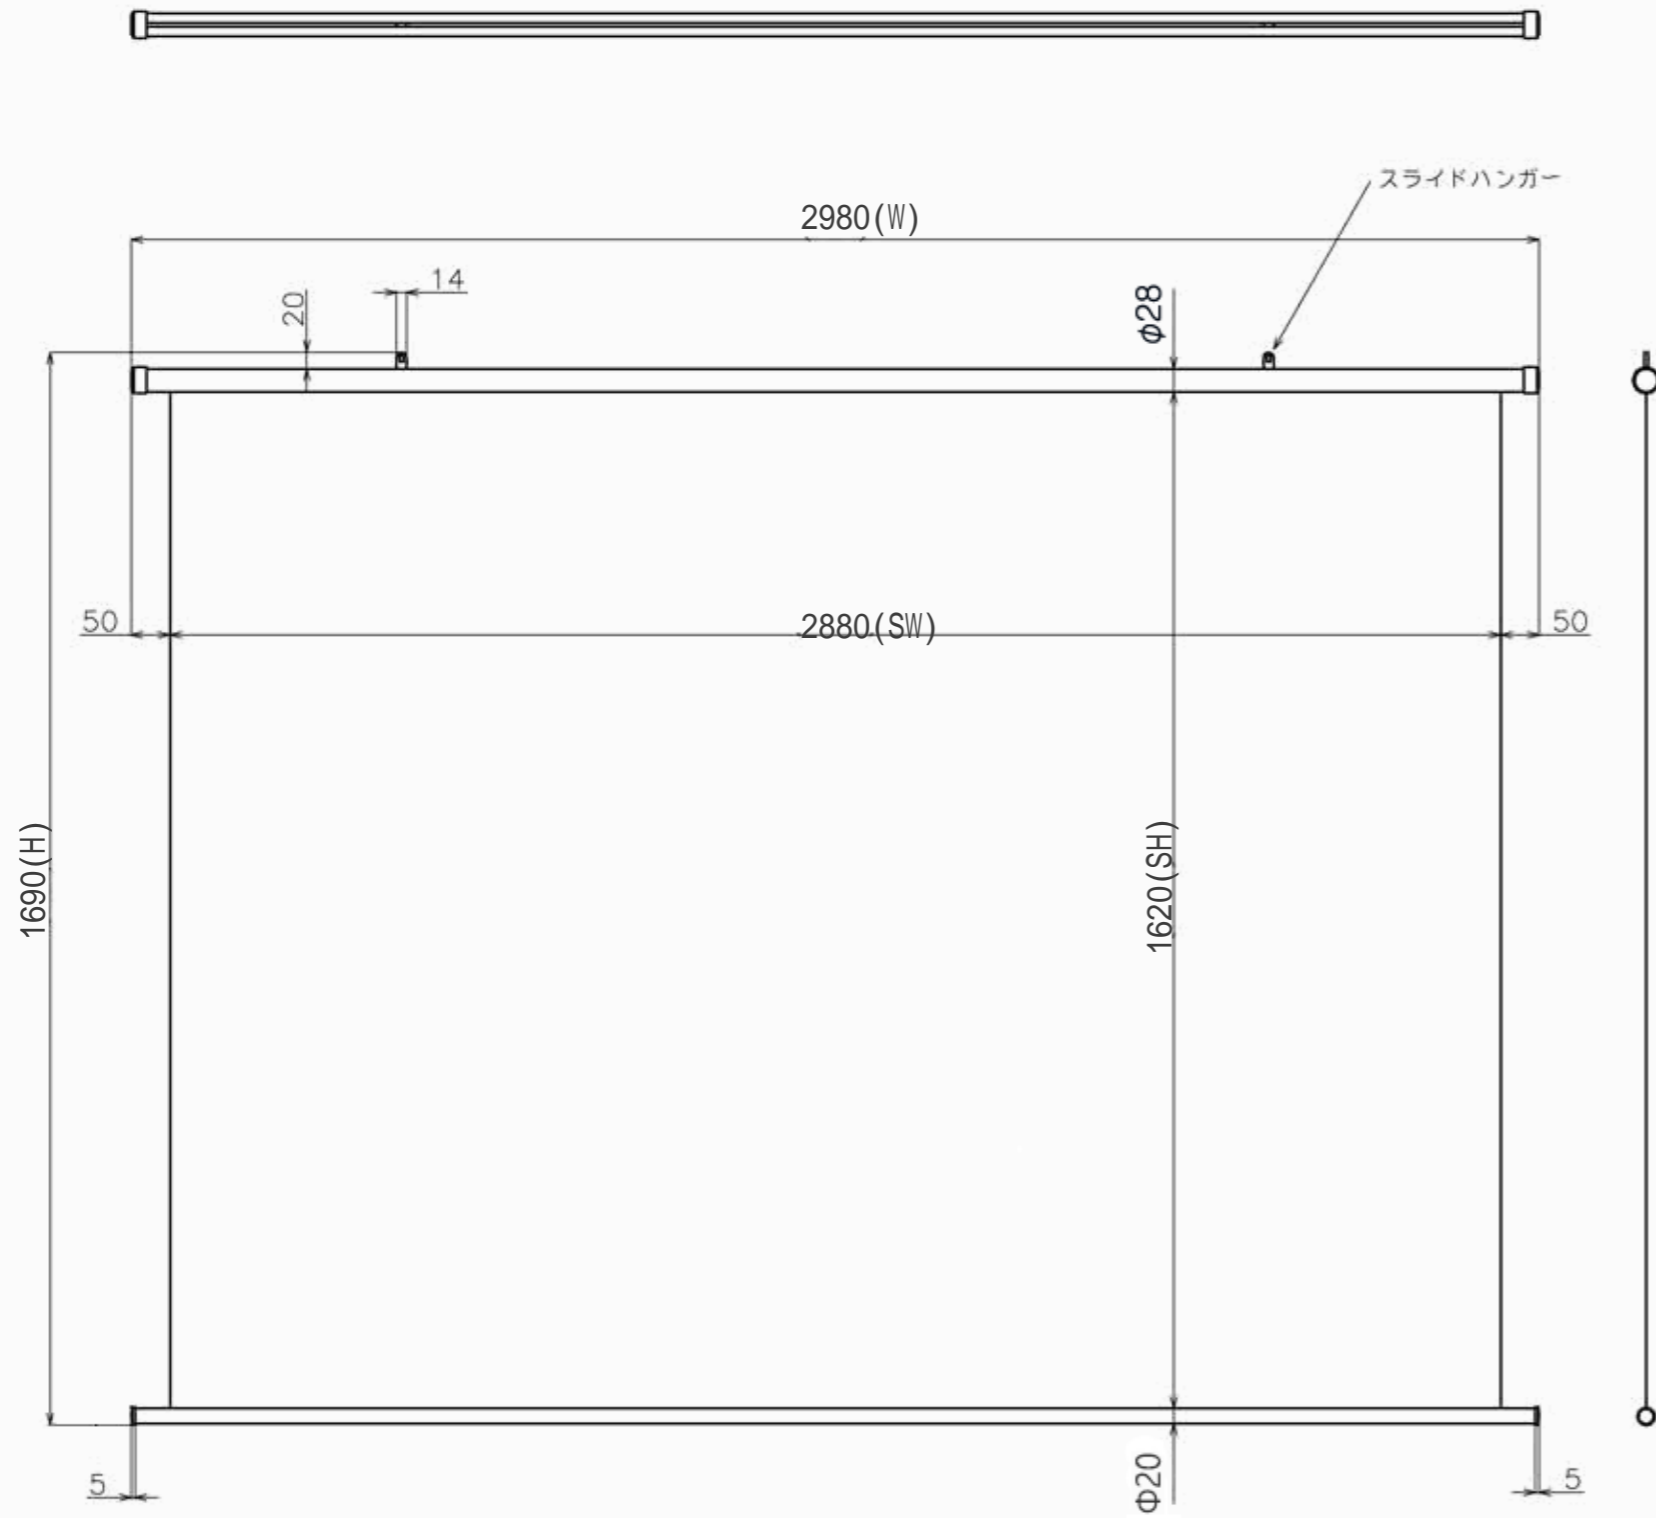

符号	日付	変更履歴	担当	確認	承認

品番	BTP2880WHD
品名	掛図タベストリースクリーン
サイズ(16:9)	130 インチ
全幅(W)	2980 mm
全高(H)	1690 mm
スクリーン幅(SW)	2880 mm
スクリーン高さ(SH)	1620 mm
重量	3.6 kg
生地	ハイビジョンマット
ブラックマスク	マスクなし

製品の仕様及びデザインは予告なく変更する場合があります。

Date	2026/05/29	尺度	1/10	単位	mm	機種名	TP(掛け軸スクリーン)
株式会社						品名	製品寸法図
<b>Theaterhouse</b>						品番	BTP2880WHD