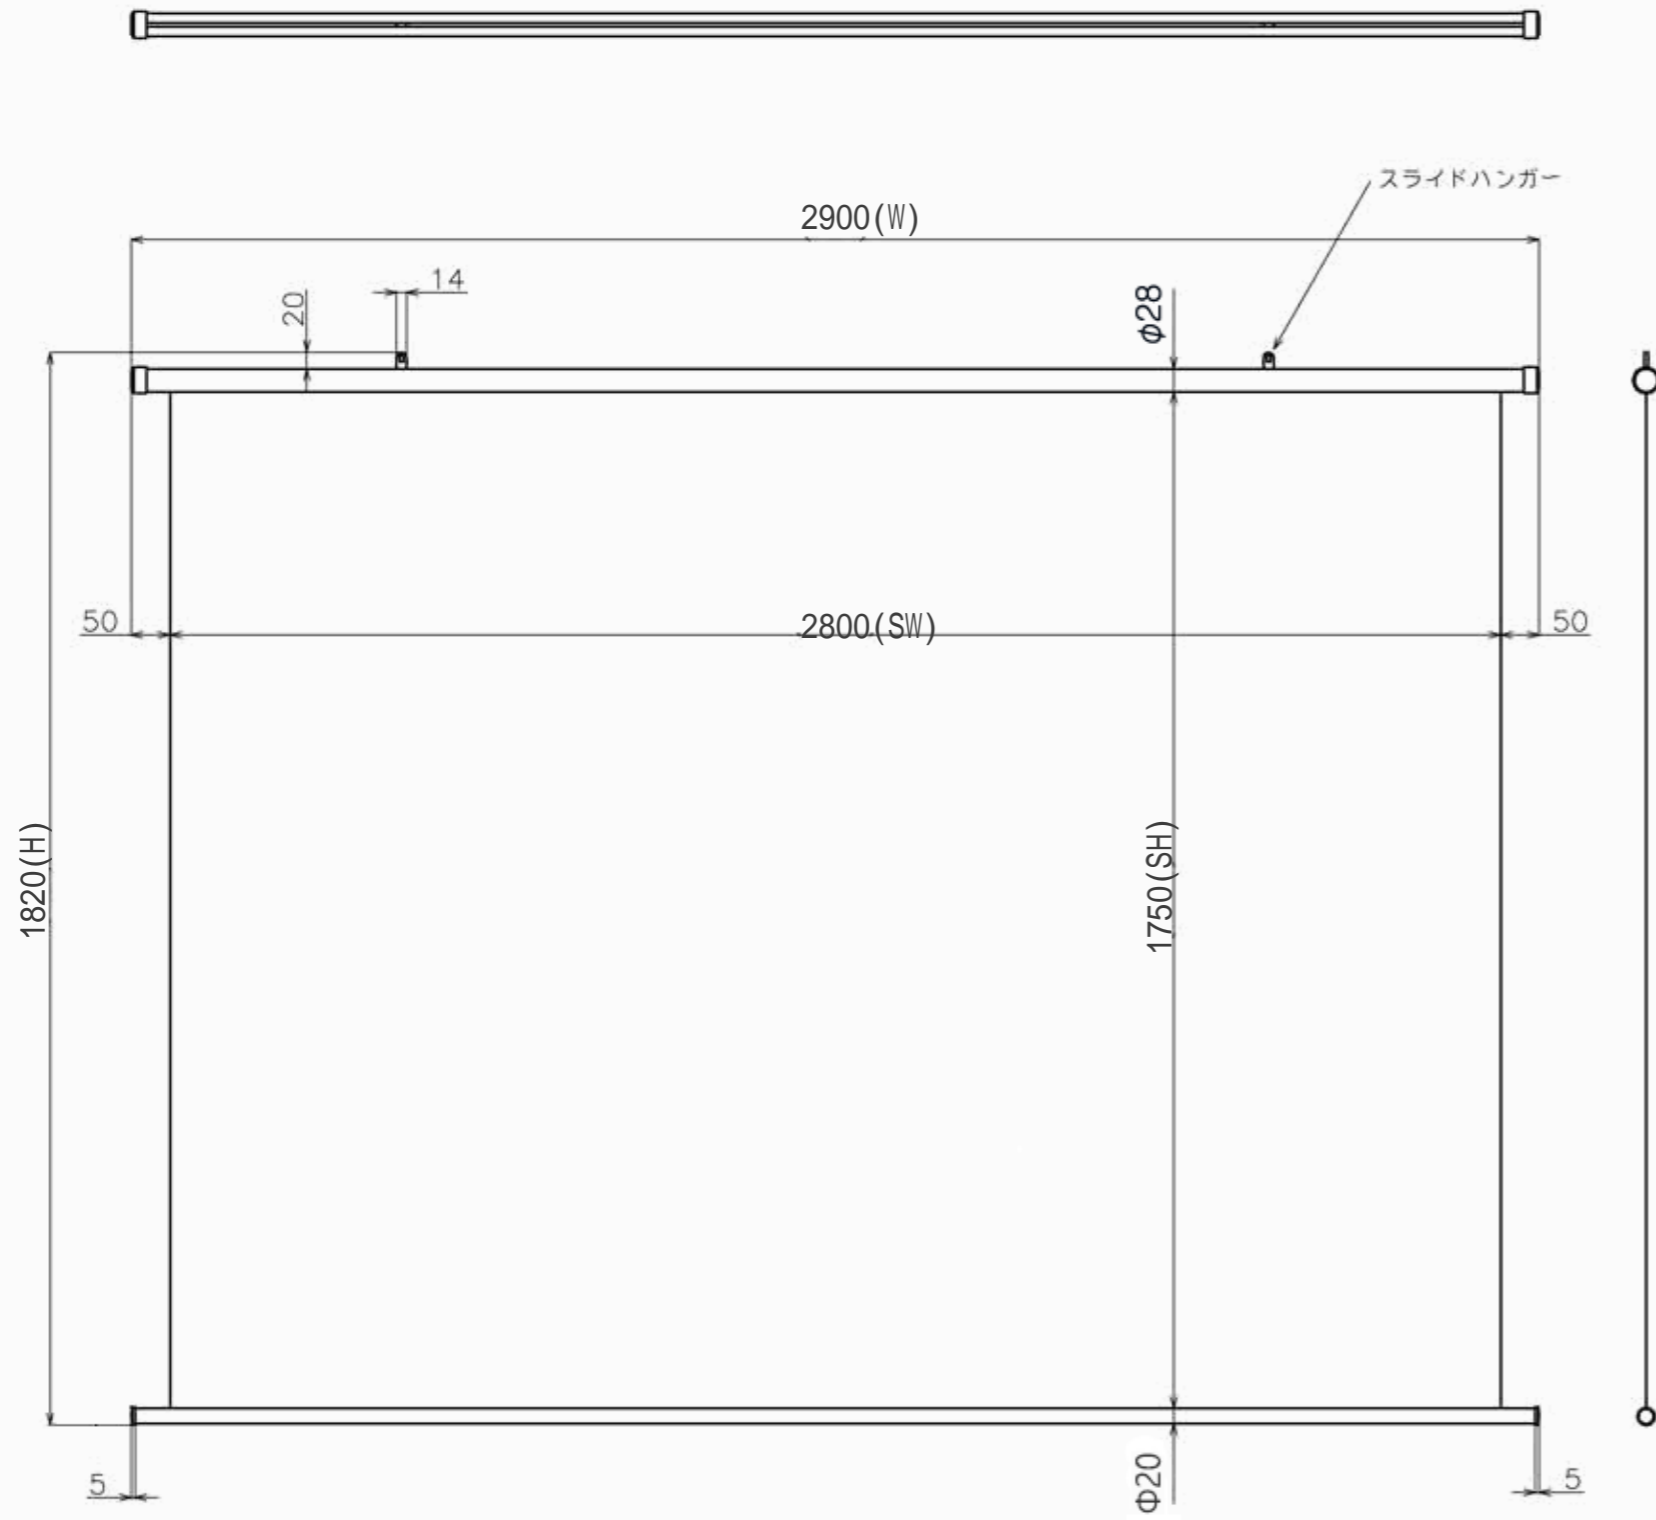

符号	日付	変更履歴	担当	確認	承認

品番	BTP2800XHD
品名	掛図タベストリースクリーン
サイズ(16:10)	130 インチ
全幅(W)	2900 mm
全高(H)	1820 mm
スクリーン幅(SW)	2800 mm
スクリーン高さ(SH)	1750 mm
重量	3.8 kg
生地	ハイビジョンマット
ブラックマスク	マスクなし

製品の仕様及びデザインは予告なく変更する場合があります。

Date	2026/05/29	尺度	1/10	単位	mm	機種名	TP(掛け軸スクリーン)
株式会社						品名	製品寸法図
Theaterhouse						品番	BTP2800XHD